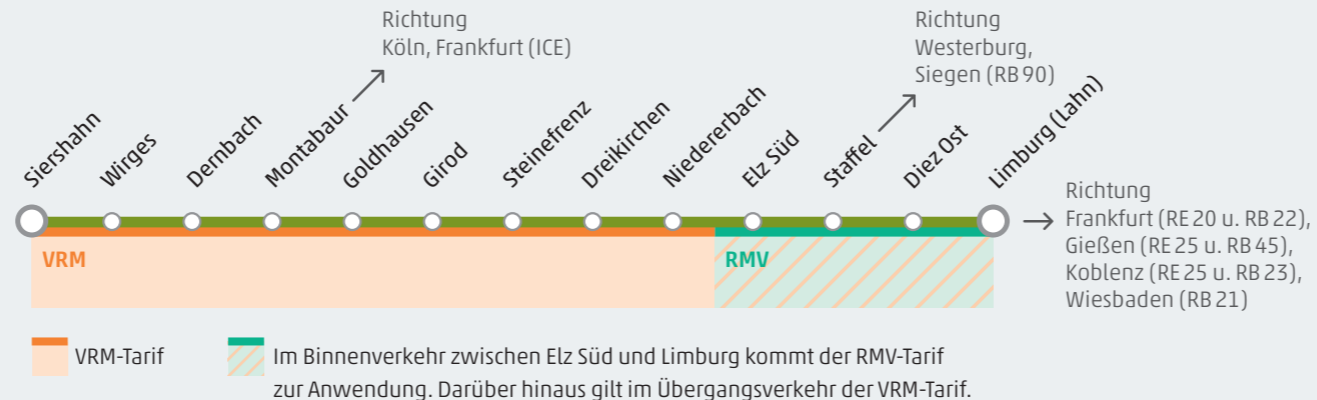

Unterwesterwaldbahn Fahrplan RB 29

Limburg (Lahn) – Siershahn

gültig ab 13.12.2020

RB 29

Siershahn – Limburg (Lahn)

Unterwesterwaldbahn

Montag - Freitag		•	•	•	•	•	•	•	•	•	•	•	•	•	•	•	•	•	•	•	Fr + Sa und vor Feiertagen ¹
Samstag					•	•				•				•	•					•	•
Sonn- und Feiertag							•	•	•					•	•	•	•	•	•		
Zugnummer		61501	61503	61505	61507	61509	61511	61513	61515	61517	61519	61521	61523	61525	61527	61529	61531	61533	61535	61537	61539
Siershahn	ab	5:07	6:25	7:05	8:12	9:00	9:00	10:02	11:10	11:10	12:20	13:10	13:15	14:07	15:10	16:05	16:57	18:14	19:00	20:09	21:15
Wirges		5:11	6:29	7:09	8:16	9:04	9:04	10:06	11:14	11:14	12:24	13:14	13:19	14:11	15:14	16:09	17:01	18:18	19:04	20:13	21:19
Dernbach (Westerwald)		5:13	6:31	7:11	8:18	9:06	9:06	10:08	11:16	11:16	12:26	13:16	13:21	14:14	15:16	16:11	17:03	18:20	19:06	20:15	21:21
Montabaur (Regio)	an	5:18	6:36	7:16	8:23	9:11	9:11	10:13	11:21	11:21	12:31	13:21	13:26	14:19	15:21	16:16	17:08	18:26	19:11	20:20	21:26
Montabaur (Regio)	ab	5:20	6:38	7:18	8:25	9:13	9:13	10:16	11:25	12:05	12:48	13:25	13:32	14:20	15:23	16:18	17:10	18:27	19:13	20:22	21:28
Goldhausen		5:27	6:45	7:24	8:32	9:20	9:20	10:22	11:32	12:11	12:54	13:32	13:38	14:26	15:30	16:30	17:16	18:34	19:19	20:29	21:34
Girod		5:30	6:48	7:28	8:35	9:23	9:23	10:26	11:35	12:15	12:58	13:35	13:42	14:30	15:33	16:34	17:20	18:38	19:23	20:32	21:38
Steinefrenz	an	5:34	6:52	7:32	8:39	9:27	9:27	10:30	11:39	12:19	13:02	13:39	13:46	14:34	15:37	16:38	17:24	18:41	19:27	20:36	21:42
Steinefrenz	ab	5:35	6:56	7:37	8:40	9:28	9:30	10:35	11:40	12:24	13:08	13:40	14:03	14:35	15:39	16:38	17:27	18:42	19:30	20:42	21:43
Dreikirchen		5:38	6:59	7:40	8:42	9:31	9:33	10:38	11:42	12:27	13:11	13:43	14:06	14:38	15:42	16:41	17:30	18:45	19:33	20:45	21:45
Niedererbach		5:44	7:05	7:46	8:49	9:37	9:39	10:44	11:49	12:33	13:17	13:49	14:12	14:44	15:48	16:47	17:36	18:51	19:39	20:51	21:52
Elz Süd		5:51	7:12	7:53	8:55	9:43	9:46	10:51	11:55	12:40	13:24	13:55	14:19	14:51	15:55	16:54	17:43	18:58	19:46	20:58	21:58
Staffel		5:54	7:15	7:56	8:58	9:47	9:49	10:54	11:58	12:43	13:27	13:58	14:22	14:54	15:58	16:57	17:46	19:01	19:49	21:01	22:01
Diez Ost		5:58	7:19	8:00	9:02	9:51	9:53	10:58	12:02	12:47	13:31	14:02	14:26	14:58	16:02	17:01	17:50	19:05	19:53	21:05	22:05
Limburg (Lahn)	an	6:01	7:22	8:03	9:06	9:54	9:56	11:01	12:06	12:50	13:34	14:06	14:29	15:02	16:05	17:04	17:53	19:08	19:56	21:08	22:09