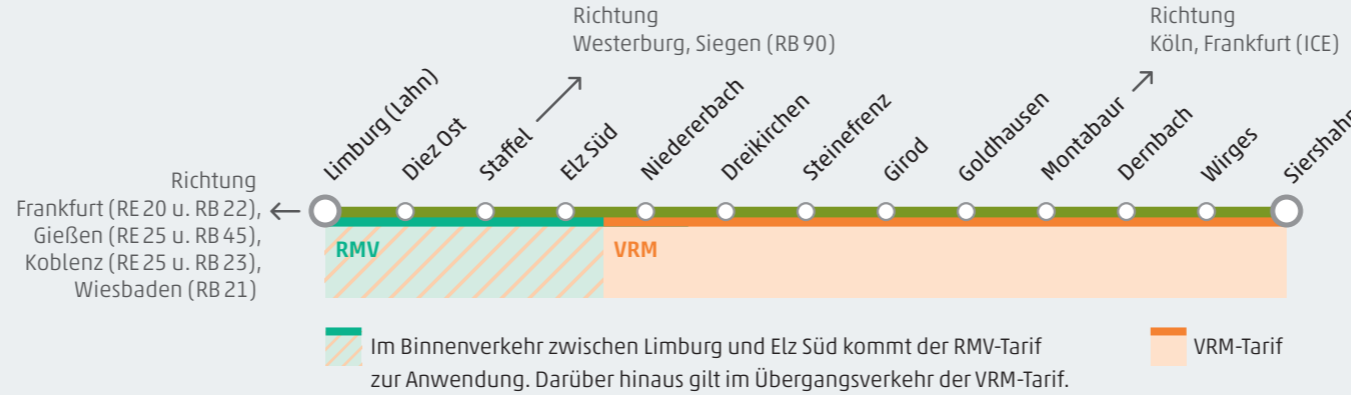

RB 29

Limburg (Lahn) – Siershahn

Unterwesterwaldbahn

Montag - Freitag	•	•	•	•	•	•	•	•	•	•	•	•	•	•	•	•	•	•	Fr + Sa und vor Feiertagen ¹
Samstag			•		•		•	•	•		•	•	•	•	•	•	•	•	
Sonn- und Feiertag					•	•	•	•	•		•	•	•	•	•	•	•	•	
Zugnummer	61500	61502	61522	61504	61506	61508	61510	61512	61514	61516	61518	61520	61524	61526	61528	61530	61532	61536	
Limburg (Lahn)	ab 5:51	6:18	6:27	7:03	7:52	8:54	10:01	10:54	11:55	12:39	13:24	14:50	15:55	16:54	17:57	19:02	20:13	22:57	
Diez Ost	5:55	6:22	6:31	7:07	7:56	8:58	10:05	10:58	11:59	12:43	13:28	14:54	15:59	16:58	18:01	19:06	20:17	23:01	
Staffel	an 5:59	6:26	6:35	7:10	8:00	9:02	10:14	11:02	12:03	12:47	13:32	14:58	16:03	17:02	18:05	19:11	20:21	23:05	
Staffel	ab 5:59	6:26	6:35	7:16	8:00	9:02	10:14	11:02	12:03	12:47	13:32	14:58	16:03	17:02	18:05	19:11	20:21	23:05	
Elz Süd	6:02	6:28	6:38	7:19	8:03	9:05	10:17	11:05	12:06	12:50	13:35	15:01	16:06	17:05	18:08	19:14	20:24	23:08	
Niedererbach	6:08	6:35	6:44	7:25	8:09	9:11	10:23	11:11	12:12	12:56	13:41	15:07	16:12	17:11	18:14	19:20	20:30	23:14	
Dreikirchen	6:15	6:41	6:51	7:32	8:16	9:18	10:30	11:18	12:18	13:03	13:48	15:14	16:19	17:18	18:21	19:27	20:37	23:21	
Steinefrenz	an 6:17	6:44	6:53	7:34	8:18	9:20	10:32	11:20	12:21	13:05	13:50	15:16	16:21	17:20	18:23	19:29	20:39	23:23	
Steinefrenz	ab 6:18	6:54	6:54	7:35	8:19	9:28	10:33	11:21	12:21	13:06	13:51	15:17	16:22	17:25	18:24	19:30	20:40	23:24	
Girod	6:22	6:58	6:58	7:39	8:23	9:32	10:37	11:25	12:26	13:10	13:55	15:21	16:26	17:29	18:28	19:34	20:44	23:28	
Goldhausen	an 6:25	7:01	7:01	7:42	8:26	9:35	10:40	11:28	12:29	13:13	13:58	15:24	16:29	17:32	18:31	19:37	20:47	23:31	
Goldhausen	ab 6:26	7:02	7:02	7:43	8:33	9:36	10:41	11:34	12:30	13:14	13:59	15:32	16:32	17:37	18:35	19:38	20:48	23:32	
Montabaur (Regio)	an 6:32	7:08	7:08	7:49	8:40	9:42	10:47	11:40	12:36	13:20	14:05	15:38	16:38	17:43	18:41	19:44	20:54	23:38	
Montabaur (Regio)	ab 6:38	7:20	7:09	7:51	8:40	9:43	10:48	11:45	12:37	13:28	14:20	15:40	16:39	17:45	18:42	19:46	20:56	23:39	
Dernbach (Westerwald)	6:44	7:26	7:15	7:57	8:46	9:49	10:54	11:51	12:43	13:34	14:26	15:46	16:45	17:51	18:48	19:52	21:02	23:45	
Wirges	6:46	7:29	7:17	8:00	8:49	9:51	10:56	11:54	12:45	13:36	14:29	15:48	16:47	17:53	18:50	19:54	21:04	23:47	
Siershahn	an 6:50	7:32	7:21	8:03	8:52	9:55	11:00	11:57	12:49	13:40	14:32	15:52	16:51	17:57	18:54	19:58	21:08	23:51	