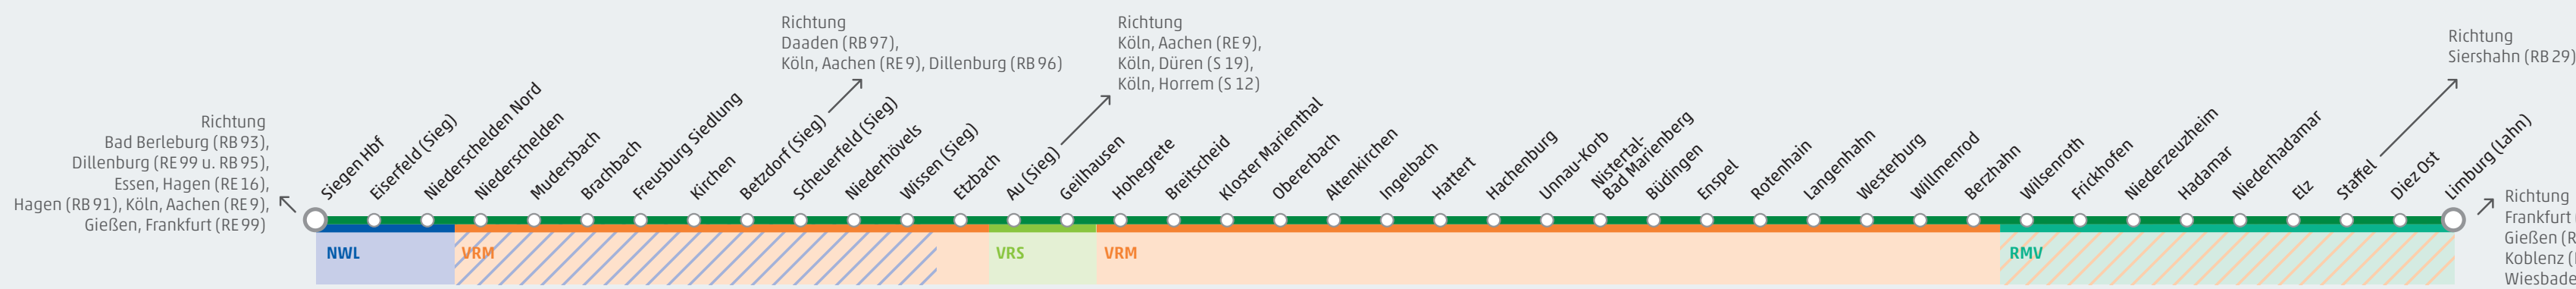

RB 90

Siegen – Westerburg – Limburg (Lahn)

Westerwald-Sieg-Bahn

Westfalentarif - www.westfalentarif.de

VRM-Tarif im Binnenverkehr. Aus Westfalen kommend oder nach Westfalen gilt der Westfalentarif.

VRM-Tarif

Infostellen

Verkehrsverbund Rhein-Sieg (VRS) Schlaue Nummer für Bus und Bahn - persönliche Fahrplan- und Tarifauskunft Tel. 0180 6 504030

Nahverkehr Westfalen-Lippe (NWL)

ZWSINFOLINE

Service und Betrieb

HLB Hessenbahn GmbH Standort Siegen Am Bahnhof 4 - 12 - 57072 Siegen Tel. 0800 44 33 700 (kostenfrei) Mo - Fr: 06:00 - 21:00 Uhr siegen@hlb-online.de www.hlb-online.de

Herausgeber

HLB Bahn Hessische Landesbahn GmbH www.hlb-online.de