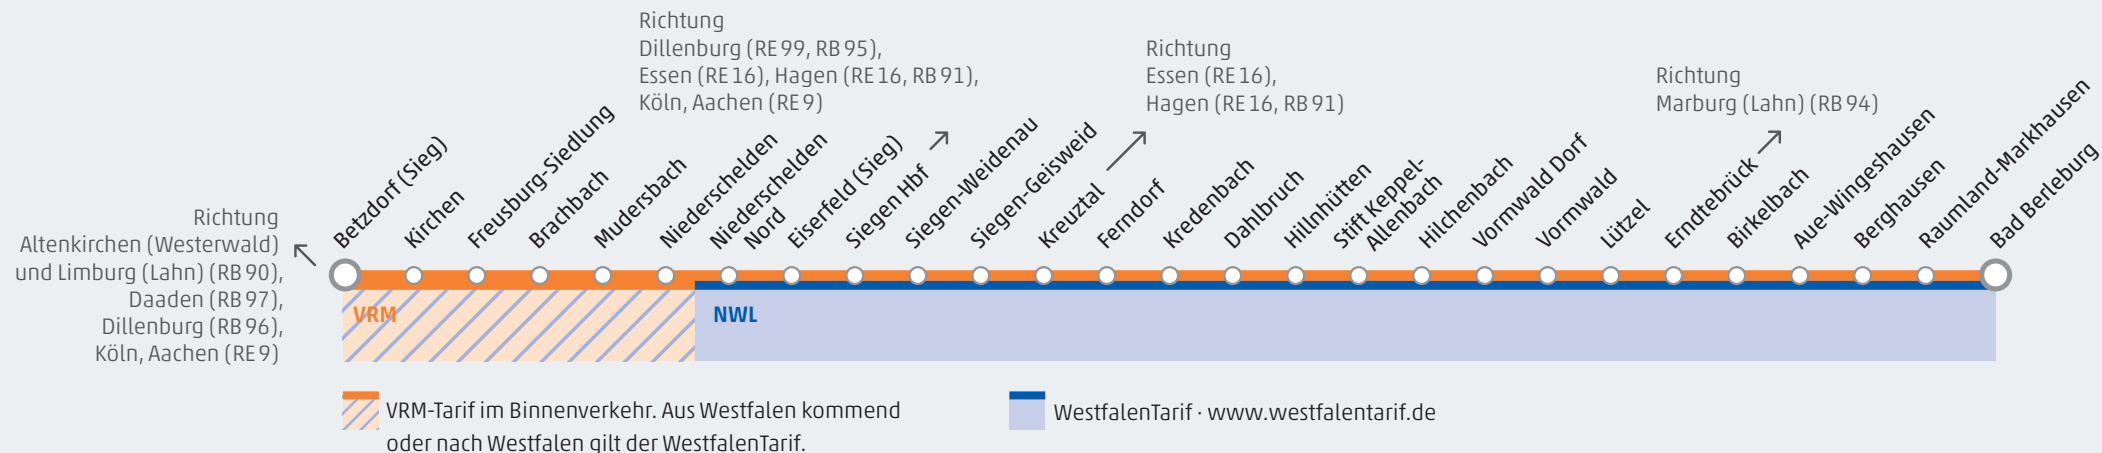

RB 93
Betzdorf (Sieg) –
Bad Berleburg

Rothaar-Bahn

	RB 93	RB 93	RB 93	RB 93	RE 99	RB 93	RB 93	RB 93	RB 93	RB 93	RB 93	RB 93	RB 93	RB 93	RB 93	RB 93	RB 93	RB 93	RB 93	RB 93	RB 93	RB 93	RB 93	RB 93	RB 93	RB 93	RB 93	RB 93	RB 93	RB 93	RB 93	RB 93	RB 93	RB 93	RB 93				
Montag - Freitag	•		•		•	•		•					•	•			•	•				•	•																
Samstag		•		•				•					•	•				•	•																				
Sonn- und Feiertag									•				•	•																									
Zugnummer	61800	61840	61802	61804	24951	61804	61804	61806	61806	61808	61810	61810	61812	61814	61814	61816	61886	61818	61818	61820	61822	61822	61824	61826	61826	61828	61830	61888	61832	61834	61836	61842	61844	61846					
von	Au (Sieg)				Altenkirchen (Ww)																																		
Betzdorf (Sieg)	ab	5:09	5:22		6:26	6:28				7:35	8:35	9:35				10:35	11:35						12:35	13:35	14:35	15:35				16:35	17:35			18:35		20:35			
Kirchen		5:12	5:25		6:29	6:32				7:38	8:38	9:38				10:38	11:38						12:38	13:38	14:38	15:38				16:38	17:38			18:38		20:38			
Freusburg-Siedlung		5:15	5:28		6:32	6:35				7:41	8:41	9:41				10:41	11:41						12:41	13:41	14:41	15:41				16:41	17:41			18:41		20:41			
Brachbach ²		5:19	5:32		6:36	6:38				7:45	8:45	9:45				10:45	11:45						12:45	13:45	14:45	15:45				16:45	17:45			18:45		20:45			
Mudersbach		5:21	5:34		6:38	6:40				7:47	8:47	9:47				10:47	11:47						12:47	13:47	14:47	15:47				16:47	17:47			18:47		20:47			
Niederschelden		5:24	5:37		6:41	6:43				7:50	8:50	9:50				10:50	11:50						12:50	13:50	14:50	15:50				16:50	17:50			18:50		20:50			
Niederschelden Nord		5:25	5:38		6:42	6:44				7:51	8:51	9:51				10:51	11:51						12:51	13:51	14:51	15:51				16:51	17:51			18:51		20:51			
Eiserfeld (Sieg)		5:27	5:40		6:44	6:46				7:53	8:53	9:53				10:53	11:53						12:53	13:53	14:53	15:53				16:53	17:53			18:53		20:53			
Siegen Hbf	an	5:32	5:45		6:49	6:53				7:58	8:58	9:58				10:58	11:58						12:58	13:58	14:58	15:58				16:58	17:58			18:58		20:58			
Siegen Hbf	ab	5:33	5:46	6:02	6:57		6:57	7:59	7:59	8:59	9:59	9:59	10:59	11:59	11:59	12:59	13:59	13:59	13:59	14:59	15:59	15:59	16:59	17:59	17:59	17:59	18:59			18:59	20:16			21:16	1:16	2:30	3:50		
Siegen-Weidenau		5:37	5:49	6:06	7:00		7:00	8:03	8:03	9:03	10:03	10:03	11:03	12:03	12:03	13:03	13:03	13:03	14:03	14:03	14:03	15:03	16:03	16:03	16:03	17:03	18:03	18:03	19:03		19:03	20:20			21:20	1:20	2:34	3:54	
Siegen-Geisweid		5:40	5:52	6:09	7:03		7:03	8:06	8:06	9:06	10:06	10:06	11:06	12:06	12:06	13:06	13:06	14:06	14:06	15:06	16:06	16:06	17:06	18:06	18:06	19:06			19:06	20:23			21:23	1:23	2:37	3:57			
Kreuztal		5:45	5:57	6:14	7:09		7:09	8:11	8:11	9:11	10:11	10:11	11:11	12:11	12:11	13:11	13:11	14:11	14:11	15:11	16:11	16:11	17:11	18:11	18:11	19:11			19:11	20:28			21:28	1:29	2:43	4:03			
Ferndorf (Kr Siegen)		5:48	6:00	6:17	7:12		7:12	8:14	8:14	9:14	10:14	10:14	11:14	12:14	12:14	13:14	13:14	14:14	14:14	15:14	16:14	16:14	17:14	18:14	18:14	19:14			19:14	20:31			21:31	1:32	2:46	4:06			
Kredenbach [*]		5:52	6:04	6:21	7:16		7:16	8:18	8:18	9:18	10:18	10:18	11:18	12:18	12:18	13:18	13:18	14:18	14:18	15:18	16:18	16:18	17:18	18:18	18:18	19:18			19:18	20:35			21:35	1:37	2:51	4:11			
Dahlbruch		5:54	6:07	6:28	7:18		7:18	8:20	8:20	9:20	10:20	10:20	11:20	12:20	12:20	13:20	13:20	14:20	14:20	15:20	16:20	16:20	17:20	18:20	18:20	19:20			19:20	20:40			21:40	1:39	2:53	4:13			
Hilchenbach-Hillnhütten [*]		5:56	6:09	6:31	7:21		7:21	8:22	8:22	9:22	10:22	10:22	11:22	12:22	12:22	13:22	13:22	14:22	14:22	15:22	16:22	16:22	17:22	18:22	18:22	19:22			20:22	20:42			21:42	1:42	2:56	4:16			
Stift Keppel-Allenbach		5:59	6:12	6:34	7:25		7:25	8:25	8:25	9:25	10:25	10:25	11:25	12:25	12:25	13:25	13:25	14:25	14:25	15:25	16:25	16:25	17:25	18:25	18:25	19:25			19:25	20:45			21:45	1:45	2:59	4:19			
Hilchenbach	an	6:02	6:15	6:36	7:28		7:28	8:28	8:28	9:28	10:28	10:28	11:28	12:28	12:28	13:28	13:28	14:28	14:28	15:28	16:28	16:28	17:28	18:28	18:28	19:28			19:28	20:48			21:48	1:48	3:02	4:22			
Hilchenbach	ab	6:24	6:24		7:30		7:30	8:30	8:30	9:30	10:30	10:30	11:30	12:30	12:30	13:30	13:30	14:30	14:30	15:30	16:30	16:30	17:30	18:30	18:30	19:30			19:30	20:49			21:48						
Vormwald Dorf [*]		6:27	6:27		7:33		7:33	8:33	8:33	9:33	10:33	10:33	11:33	12:33	12:33	13:33	13:33	14:33	14:33	15:33	16:33	16:33	17:33	18:33	18:33	19:33			19:33	20:51			21:51						
Vormwald [*]		6:35	6:35		7:40		7:40	8:40	8:40	9:40	10:40	10:40	11:40	12:40	12:40	13:40	13:40	14:40	14:40	15:40	16:40	16:40	17:40	18:40	18:40	19:40			19:40	20:59			21:59						
Lützel		6:40	6:40		7:46		7:46	8:46	8:46	9:46	10:46	10:46	11:46	12:46	12:46	13:46	13:46	14:46	14:46	15:46	16:46	16:46	17:46	18:46	18:46	19:46			19:46	21:05			22:04						
Erndtebrück	an	6:52	6:52		7:58		7:58	8:58	8:58	9:58	10:58	10:58	11:58	12:58	12:58	13:58	13:58	14:58	14:58	15:58	16:58	16:58	17:58	18:58	18:58	19:58			19:58	21:17			22:16						
Erndtebrück	ab	6:56	6:56		7:58		7:58	8:58	8:58	9:58	10:58	10:58	11:58	12:58	12:58	13:58	14:02	14:58	14:58	15:58	16:58	16:58	17:58	18:58	18:58	19:58			20:02	21:18			22:19						
Birkelbach [*]		7:00	7:00		8:03		8:03	8:03	8:03	9:03	9:03	10:03	11:03	11:03	12:03	13:03	13:03	14:03		15:03	15:03	16:03	17:03	17:03	18:03	19:03	19:03	20:03			20:06	21:23			22:23				
Aue-Wingeshausen		7:08	7:08		8:09		8:09	8:09	8:09	9:09	9:09	10:09	11:09	11:09	12:09	13:09	13:09	14:09	14:12	15:09	15:09	16:09	17:09	17:09	18:09	19:09	19:09	20:09			20:13	21:30			22:31				
Berghausen [*]		7:17	7:17		8:17		8:17	8:17	8:17	9:17	9:17	10:17	11:17	11:17	12:17	13:17	13:17	14:17		15:17	15:17	16:17	17:17	17:17	18:17	19:17	19:17	20:17			20:21	21:38			22:39				
Raumland-Markhausen [*]		7:19	7:19		8:19		8:19	8:19	8:19	9:19	9:19	10:19	11:19	11:19	12:19	13:19	13:19	14:19		15:19	15:19	16:19	17:19	17:19	18:19	19:19	19:19	20:19			20:23	21:40			22:41				
Bad Berleburg	an	7:24	7:24		8:24		8:24	8:24	8:24	9:24	9:24	10:24	11:24	11:24	12:24	13:24	13:24	14:24		14:25	15:24	15:2																	