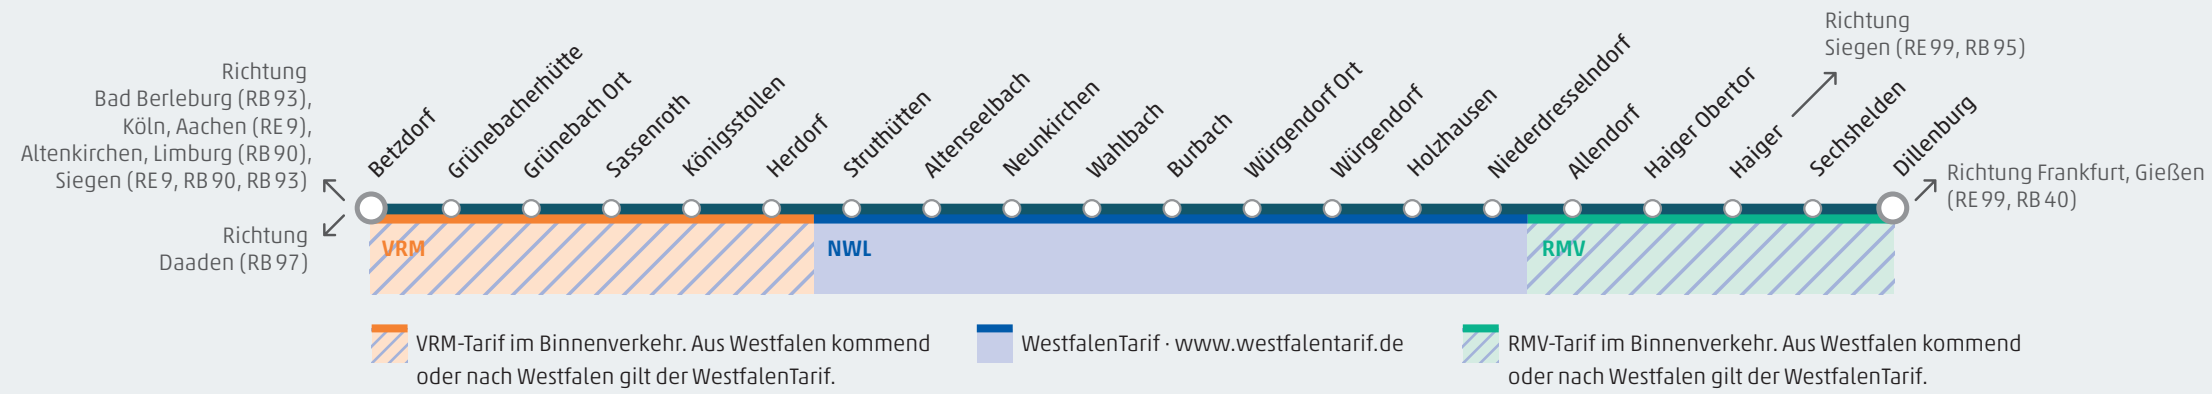

RB 96

Betzdorf (Sieg) – Dillenburg

Hellertal-Bahn

Montag - Freitag	•	•	•	•	•	•	•	•	•	•	•	•	•	nur am 15.02. 2021	•	•	•	•	•	•	•	•	•		
Samstag		•	•	•	•	•	•	•	•	•	•	•	•		•	•	•	•	•	• ²	• ²	• ²	• ²		
Sonn- und Feiertag					•	•			•	•					•	•			•	•	•	•			
Zugnummer	61761	61763	61765	61767	61769	61771	61773	61775	61779	61777	61779	61781	61781	29741	61783	61783	61785	61787	61789	61791	61793	61795	61797	61799	
Betzdorf (Sieg)	ab	5:04	5:54	6:39	7:36	8:36	9:36	10:36	11:36	12:36		12:36	13:39	13:39	13:51	14:36	14:36	15:36		16:36	17:36	18:36	19:36	20:36	21:36
Grünebacherhütte *		5:06	5:56	6:41	7:38	8:38	9:38	10:38	11:38	12:38		12:38	13:41	13:41	13:53	14:38	14:38	15:38		16:38	17:38	18:38	19:38	20:38	21:38
Grünebach Ort *		5:08	5:58	6:43	7:40	8:40	9:40	10:40	11:40	12:40		12:40	13:43	13:43	13:55	14:40	14:40	15:40		16:40	17:40	18:40	19:40	20:40	21:40
Sassenroth *		5:10	6:00	6:45	7:42	8:42	9:42	10:42	11:42	12:42		12:42	13:45	13:45	13:57	14:42	14:42	15:42		16:42	17:42	18:42	19:42	20:42	21:42
Königsstollen *		5:13	6:03	6:48	7:45	8:45	9:45	10:45	11:45	12:45		12:45	13:48	13:48	14:00	14:45	14:45	15:45		16:45	17:45	18:45	19:45	20:45	21:45
Herdorf	an	5:15	6:05	6:50	7:47	8:47	9:47	10:47	11:47	12:47		12:47	13:50	13:50	14:02	14:47	14:47	15:47		16:47	17:47	18:47	19:47	20:47	21:47
Herdorf	ab	5:24		6:51	7:48	8:48	9:48	10:48	11:48	12:48		12:48	13:51	13:51		14:48	14:48	15:48		16:48	17:48	18:48	19:48	20:48	
Struthütten *		5:26		6:53	7:50	8:50	9:50	10:50	11:50	12:50		12:50	13:53	13:53		14:50	14:50	15:50		16:50	17:50	18:50	19:50	20:50	
Altenseelbach *		5:29		6:56	7:53	8:53	9:53	10:53	11:53	12:53		12:53	13:56	13:56		14:53	14:53	15:53		16:53	17:53	18:53	19:53	20:53	
Neunkirchen (Kr Siegen)	an	5:30		6:58	7:55	8:55	9:55	10:55	11:55	12:55		12:55	13:58	13:58		14:55	14:55	15:55		16:55	17:55	18:55	19:55	20:55	
Neunkirchen (Kr Siegen)	ab	5:31		7:03		9:02		11:02				13:02	14:02				15:02			17:02		19:02			
Wahlbach (Kr Siegen) *		5:37		7:09		9:08		11:08				13:08	14:08				15:08			17:08		19:08			
Burbach (Kr Siegen)		5:40		7:12		9:11		11:11			13:00	13:11	14:11				15:11			17:11		19:11			
Würgendorf Ort *		5:44		7:16		9:15		11:15			13:04	13:15	14:15				15:15			17:15		19:15			
Würgendorf		5:47		7:18		9:18		11:18			13:06	13:18	14:18				15:18	15:43		17:18		19:18			
Holzhausen (Siegen)		5:51		7:22		9:21		11:21			13:10	13:21	14:21				15:21	I		17:21		19:21			
Niederdresselndorf		5:54		7:25		9:24		11:24			13:13	13:24	14:24				15:24		15:48		17:24		19:24		
Allendorf (Dillkr)		5:59		7:30		9:29		11:29			13:18	13:29	14:29				15:29		15:53		17:29		19:29		
Haiger Obertor		6:01		7:32		9:32		11:32			13:21	13:32	14:32				15:32		15:55		17:32		19:32		
Haiger	an	6:03		7:35		9:35		11:35			13:23	13:35	14:35				15:35		15:57		17:35		19:35		
Haiger	ab	6:05		7:36		9:36		11:36			13:36	14:36					15:36		15:58		17:36		19:36		
Sechshelden *		6:08		7:39		9:39		11:39			13:39	14:40					15:39	I		17:39		19:39			
Dillenburg	an	6:12		7:44		9:44		11:44			13:44	14:44					15:44		16:04		17:44		19:44		