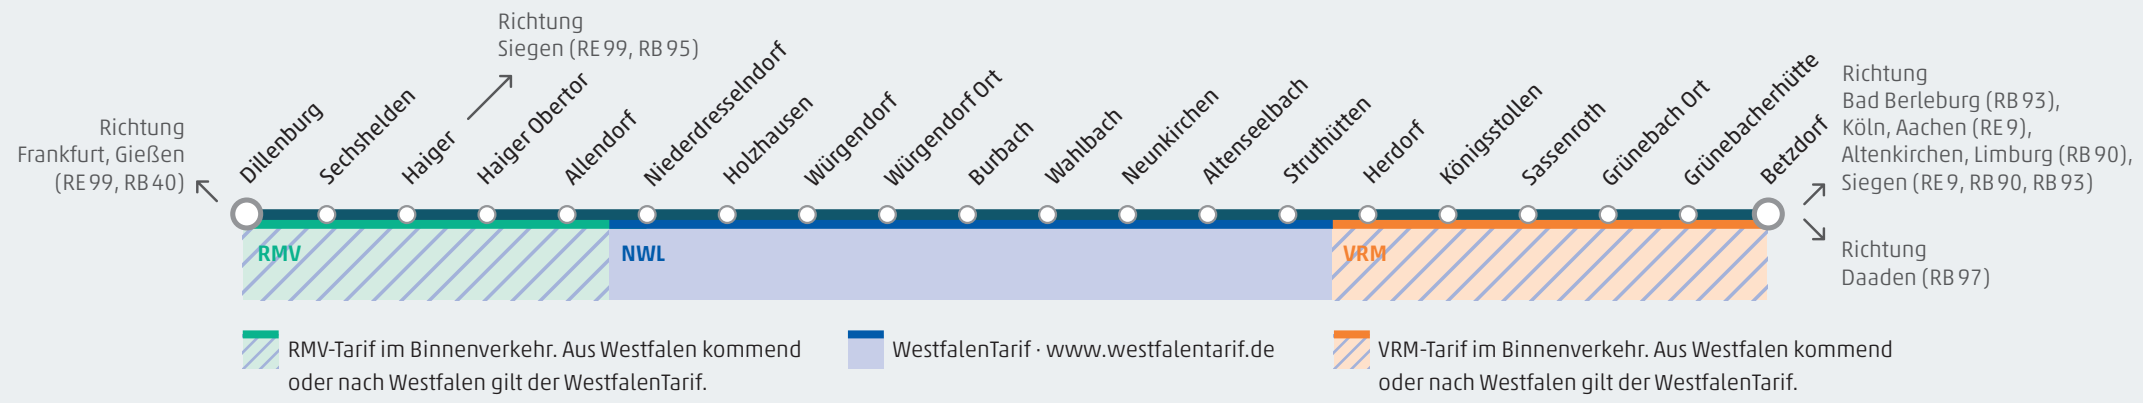

Alle Angaben ohne Gewähr. Änderungen vorbehalten.

Stand: 01.11.2020

Fotos: Dominik Ketz (Titelmotiv), 3LänderBahn (Züge, Service und Betrieb)

Hellertal-Bahn

Fahrplan RB 96

Betzdorf (Sieg) – Dillenburg

gültig ab 13.12.2020

RB 96

Dillenburg – Betzdorf (Sieg)

Hellertal-Bahn

Die 3LänderBahn im Überblick

- ➔ **RB 29 Unterwesterwald-Bahn**
Limburg (Lahn) – Siershahn
- ➔ **RB 90 Westerwald-Sieg-Bahn**
Limburg (Lahn) – Westerbeurg – Siegen
- ➔ **RB 91 Ruhr-Sieg-Bahn**
einzelne HLB-Fahrten zwischen Siegen und Finnentrop
- ➔ **RB 92 Biggensee-Express**
Olpe – Finnentrop
- ➔ **RB 93 Rothaar-Bahn**
Betzdorf (Sieg) – Siegen – Erndtebrück – Bad Berleburg
- ➔ **RB 95 Sieg-Dill-Bahn**
Siegen – Dillenburg
- ➔ **RB 96 Hellertal-Bahn**
Betzdorf (Sieg) – Neunkirchen – Dillenburg