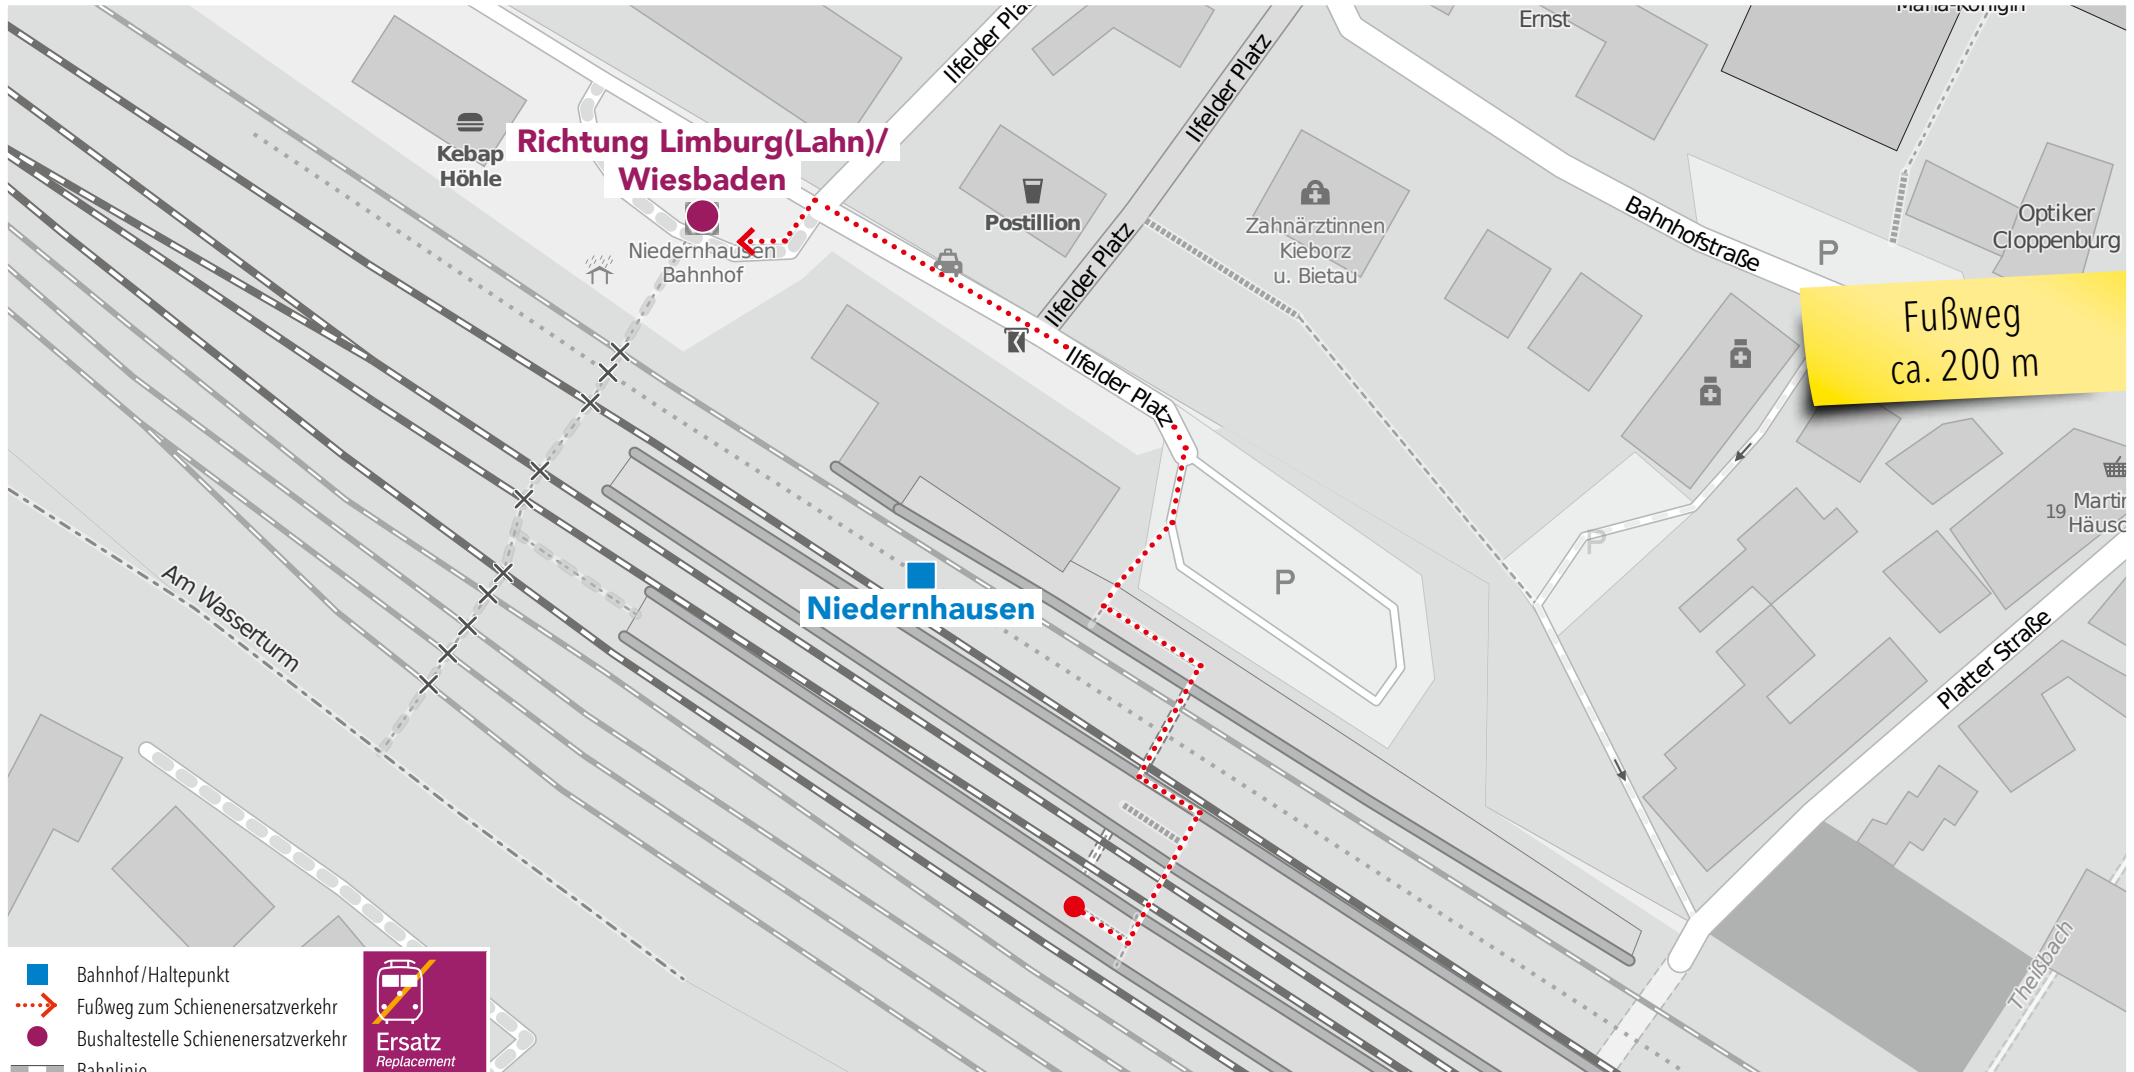

Wegeleitung zum Schienenersatzverkehr „Bushaltestelle Oberbrechen Bahnhof“

Sehr geehrte Reisende,
die Ersatzhaltestelle im Falle eines Schienenersatzverkehrs (SEV) mit Bussen entnehmen Sie bitte der untenstehenden Grafik,
Ihre Hessische Landesbahn.

Wegeleitung zum Schienenersatzverkehr

Sehr geehrte Reisende,
die Ersatzhaltestelle im Falle eines Schienenersatzverkehrs (SEV) mit Bussen entnehmen Sie bitte der untenstehenden Grafik,
Ihre Hessische Landesbahn.

Sehr geehrte Reisende,
die Ersatzhaltestelle im Falle eines Schienenersatzverkehrs (SEV) mit Bussen entnehmen Sie bitte der untenstehenden Grafik,
Ihre Hessische Landesbahn.

Sehr geehrte Reisende,
die Ersatzhaltestelle im Falle eines Schienenersatzverkehrs (SEV) mit Bussen entnehmen Sie bitte der untenstehenden Grafik,
Ihre Hessische Landesbahn.

Wegeleitung zum Schienenersatzverkehr „Bushaltestelle Niedernhausen Bahnhof“

Sehr geehrte Reisende,
die Ersatzhaltestelle im Falle eines Schienenersatzverkehrs (SEV) mit Bussen entnehmen Sie bitte der untenstehenden Grafik,
Ihre Hessische Landesbahn.