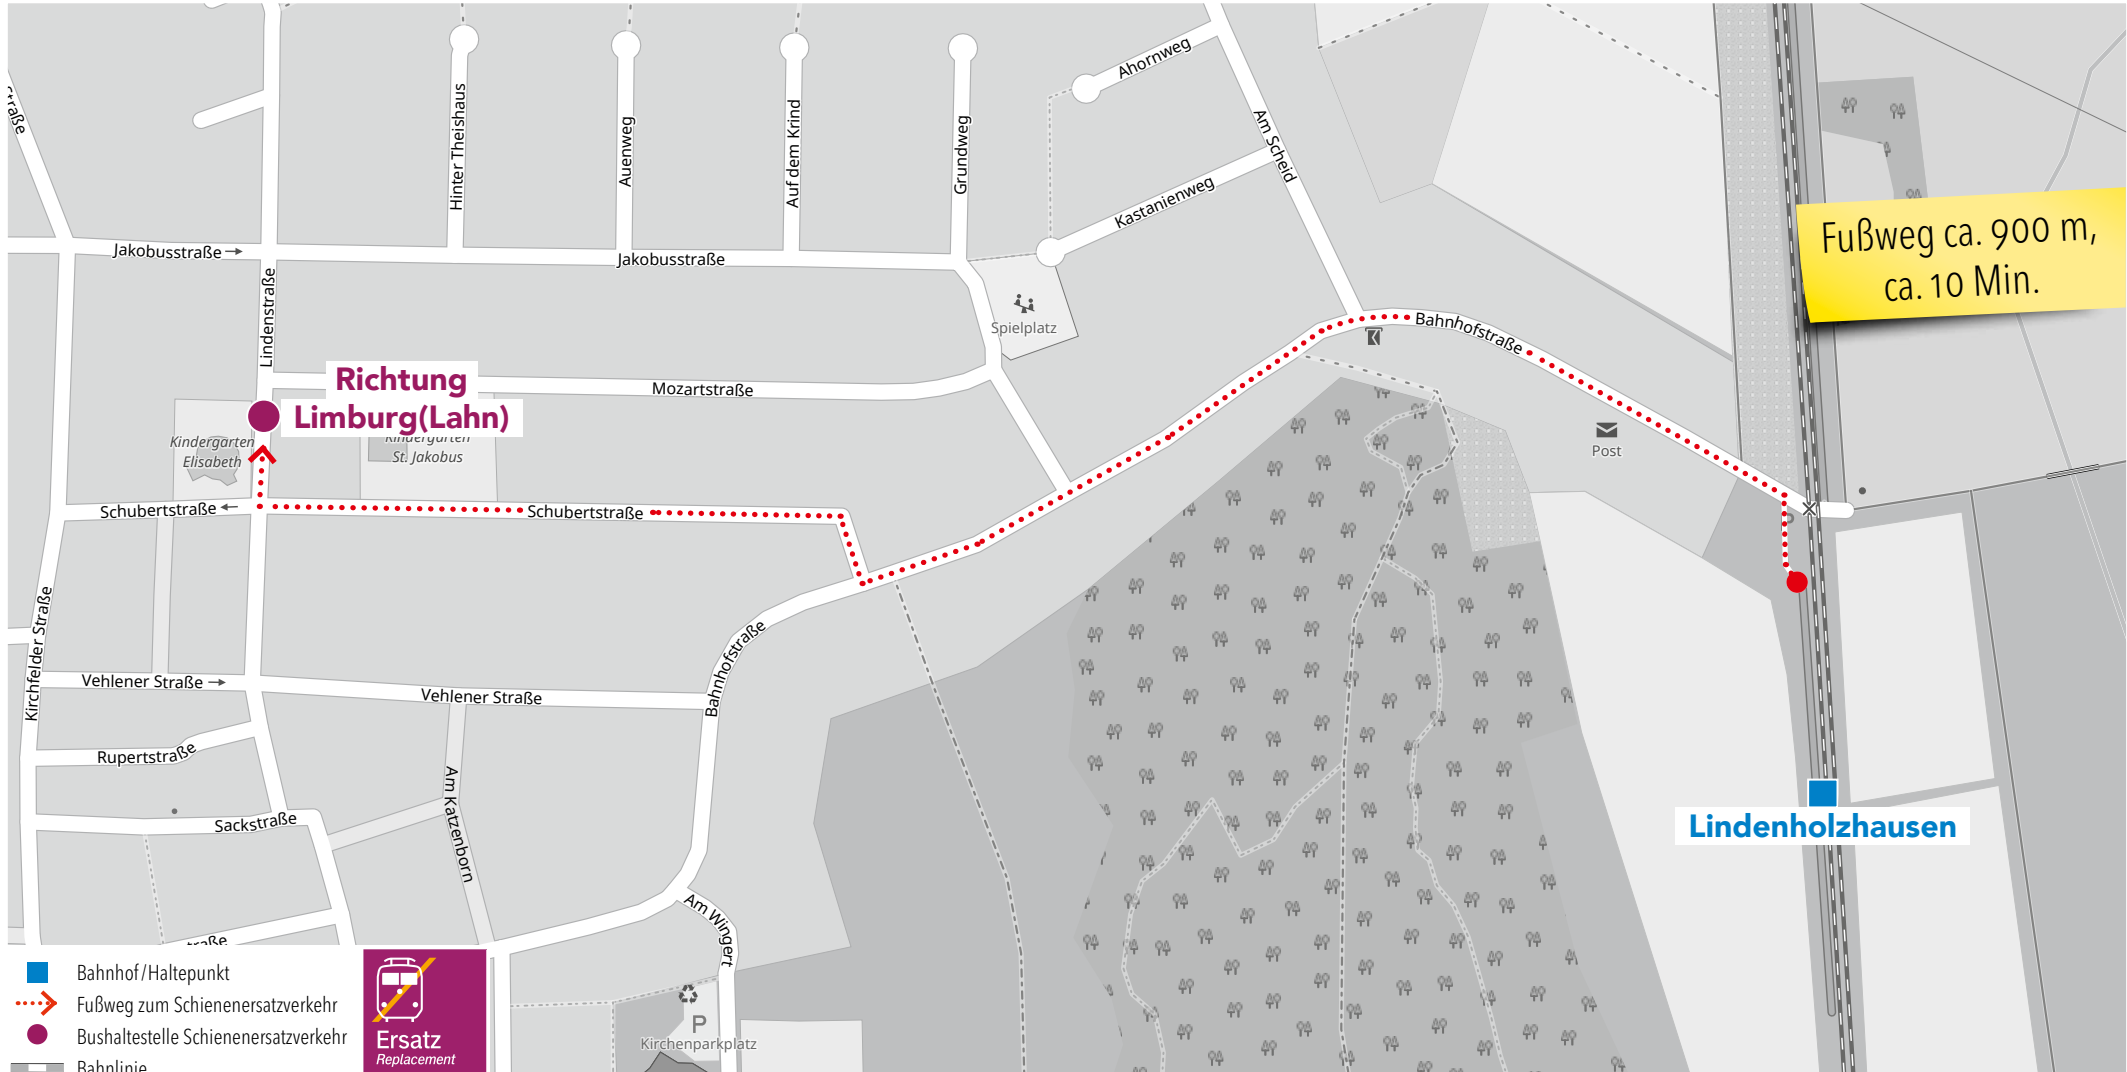

Wegeleitung zum Schienenersatzverkehr „Bushaltestelle Schienenersatzverkehr Eisenbahnstr.“

Sehr geehrte Reisende,
die Ersatzhaltestelle im Falle eines Schienenersatzverkehrs (SEV) mit Bussen und/oder Taxen entnehmen Sie bitte der untenstehenden Grafik.
Ihre Hessische Landesbahn

Wegeleitung zum Schienenersatzverkehr „Bushaltestelle Bahnhofstraße“

Sehr geehrte Reisende,
die Ersatzhaltestelle im Falle eines Schienenersatzverkehrs (SEV) mit Bussen entnehmen Sie bitte der untenstehenden Grafik,
Ihre Hessische Landesbahn.

Wegeleitung zum Schienenersatzverkehr „Bushaltestelle Ortsmitte“

Sehr geehrte Reisende,
die Ersatzhaltestelle im Falle eines Schienenersatzverkehrs (SEV) mit Bussen entnehmen Sie bitte der untenstehenden Grafik,
Ihre Hessische Landesbahn.

Wegeleitung zum Schienenersatzverkehr „Bushaltestelle Niederbrechen Bahnhof“

Sehr geehrte Reisende,
die Ersatzhaltestelle im Falle eines Schienenersatzverkehrs (SEV) mit Bussen entnehmen Sie bitte der untenstehenden Grafik,
Ihre Hessische Landesbahn.