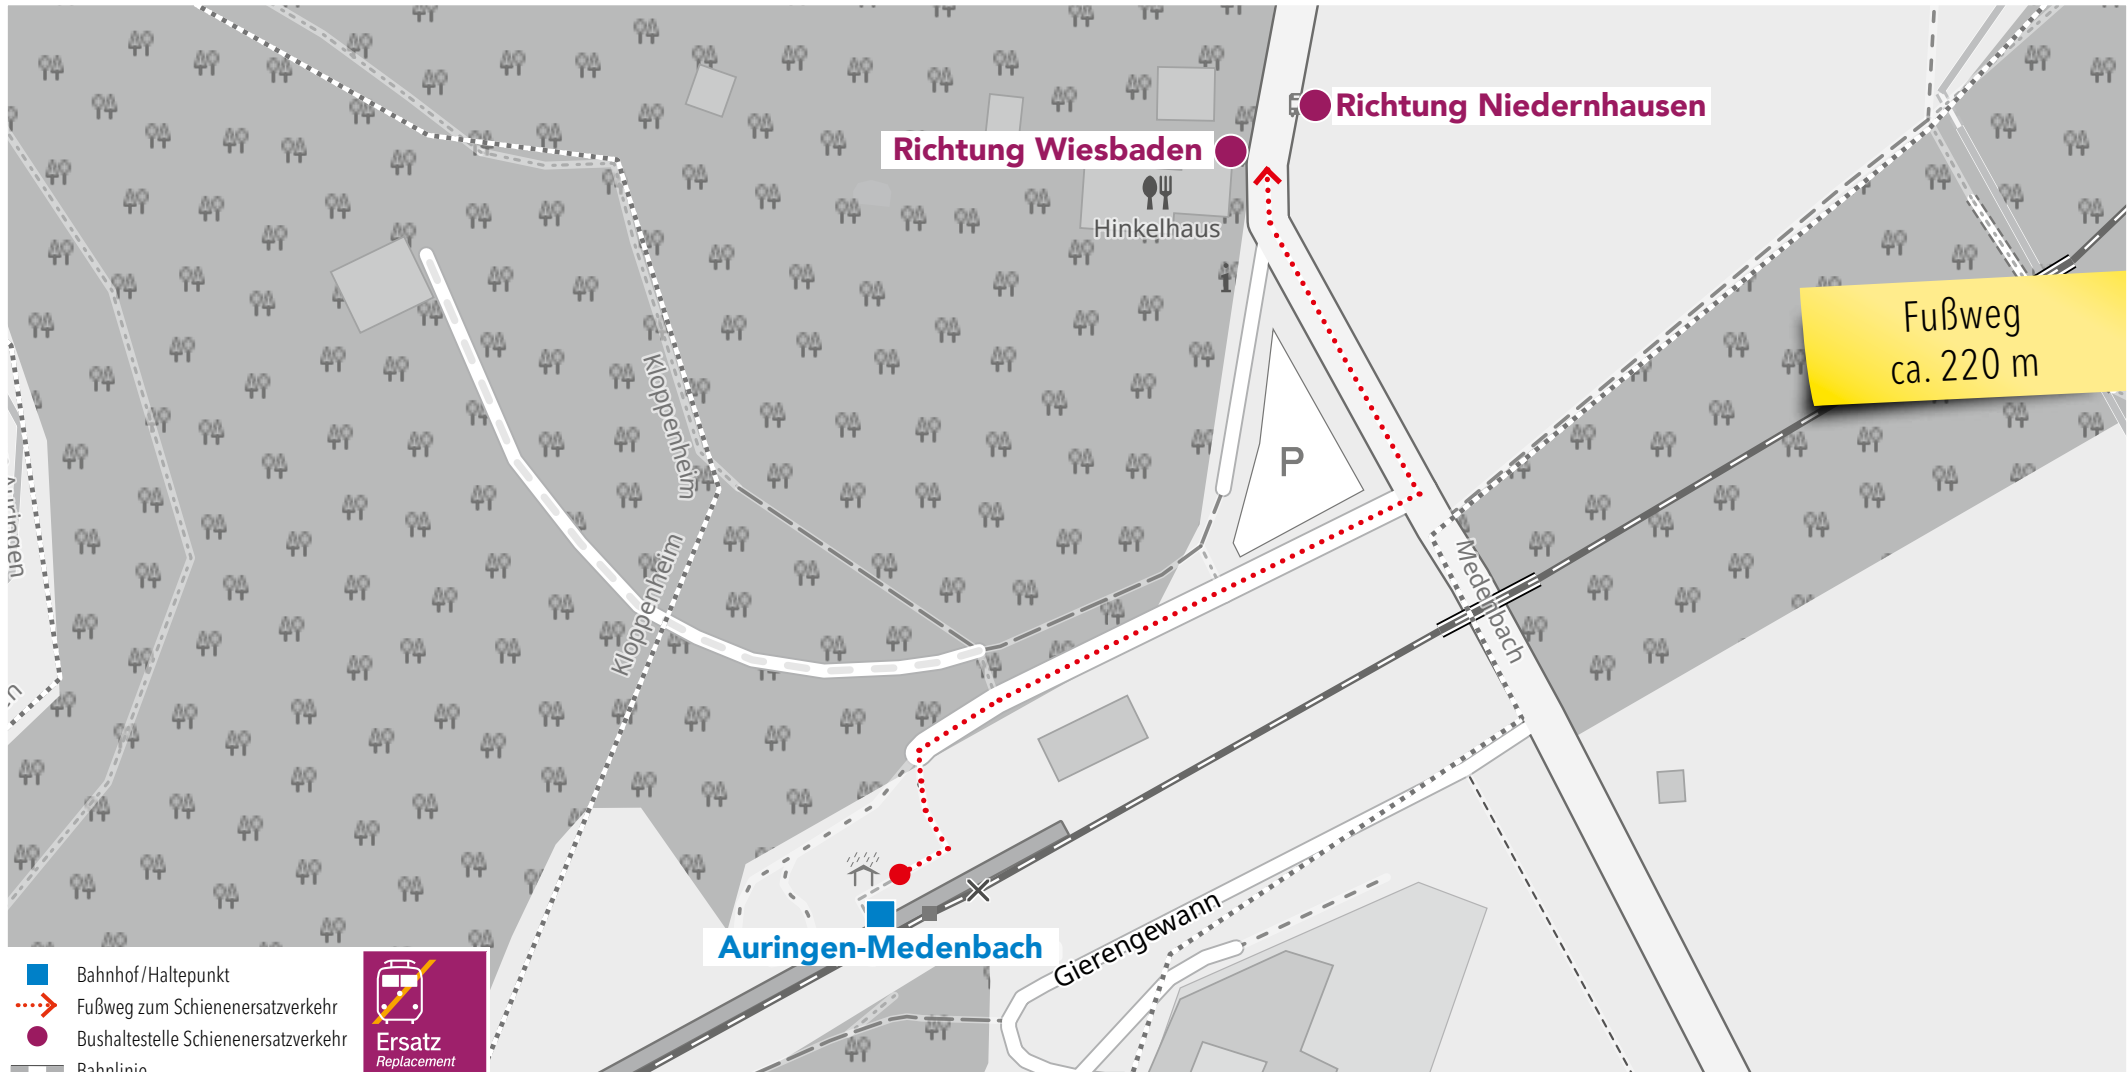

RB21 Station Auringen-Medenbach

Wegeleitung zum Schienenersatzverkehr „Bushaltestelle Bahnhof“

Sehr geehrte Reisende,
die Ersatzhaltestelle im Falle eines Schienenersatzverkehrs (SEV) mit Bussen entnehmen Sie bitte der untenstehenden Grafik,
Ihre Hessische Landesbahn.

Kundenservice:

HLB Hessenbahn GmbH, Am Bahnhof 4-12, 57072 Siegen
E-Mail: siegen@hlb-online.de, Telefon: 0800 3 973 973 (kostenfrei), www.dreilaenderbahn.de
Kartenmaterial: © OpenStreetMap/Mitwirkende. Änderungen und Druckfehler vorbehalten.