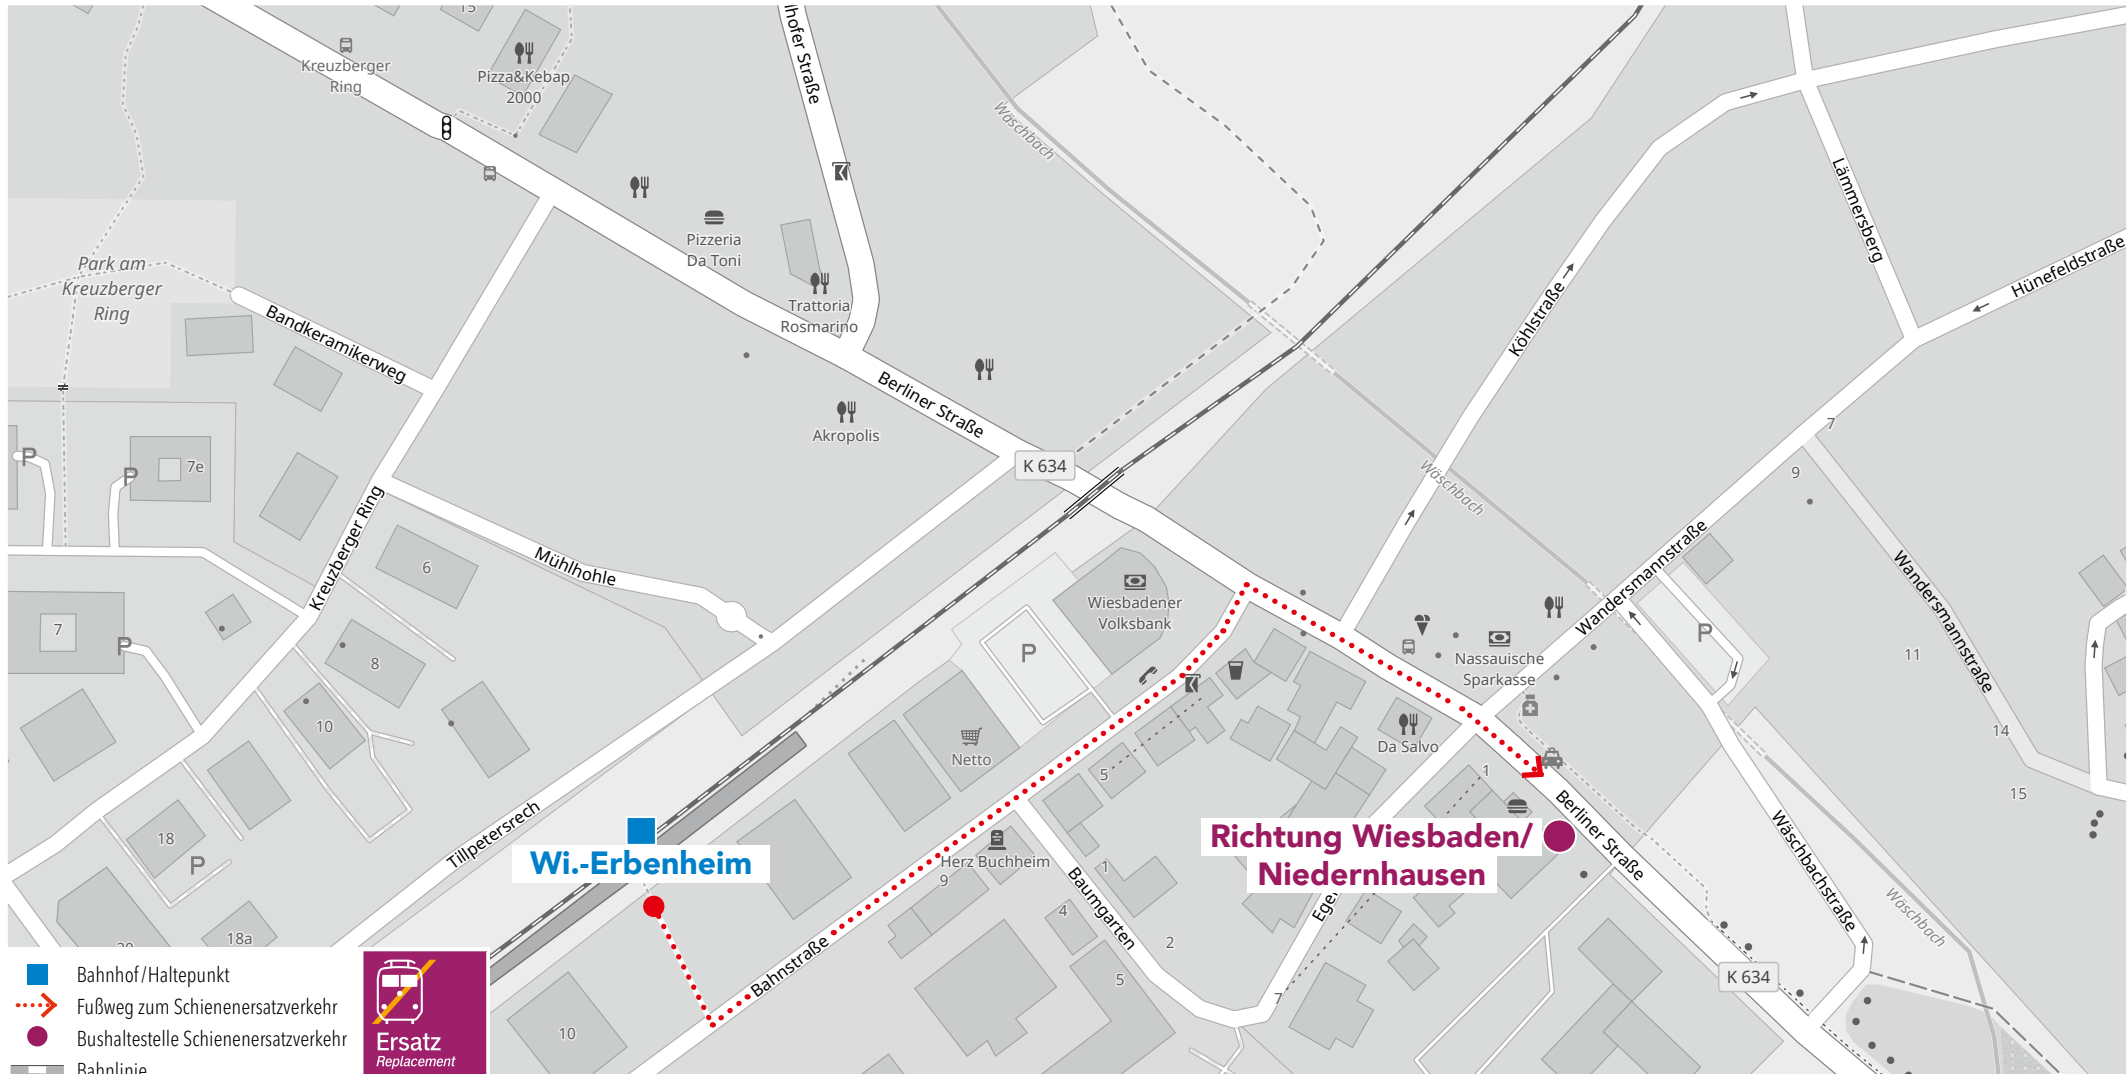

RB 21 Station Wi.-Igstadt

Wegeleitung zum Schienenersatzverkehr „Bushaltestelle Am Wiesenhang“

Sehr geehrte Reisende,
die Ersatzhaltestelle im Falle eines Schienenersatzverkehrs (SEV) mit Bussen entnehmen Sie bitte der untenstehenden Grafik,
Ihre Hessische Landesbahn.

RB 21 Station Wi.-Erbenheim

Wegeleitung zum Schienenersatzverkehr „Bushaltestelle Egerstraße“

Sehr geehrte Reisende,
die Ersatzhaltestelle im Falle eines Schienenersatzverkehrs (SEV) mit Bussen entnehmen Sie bitte der untenstehenden Grafik,
Ihre Hessische Landesbahn.