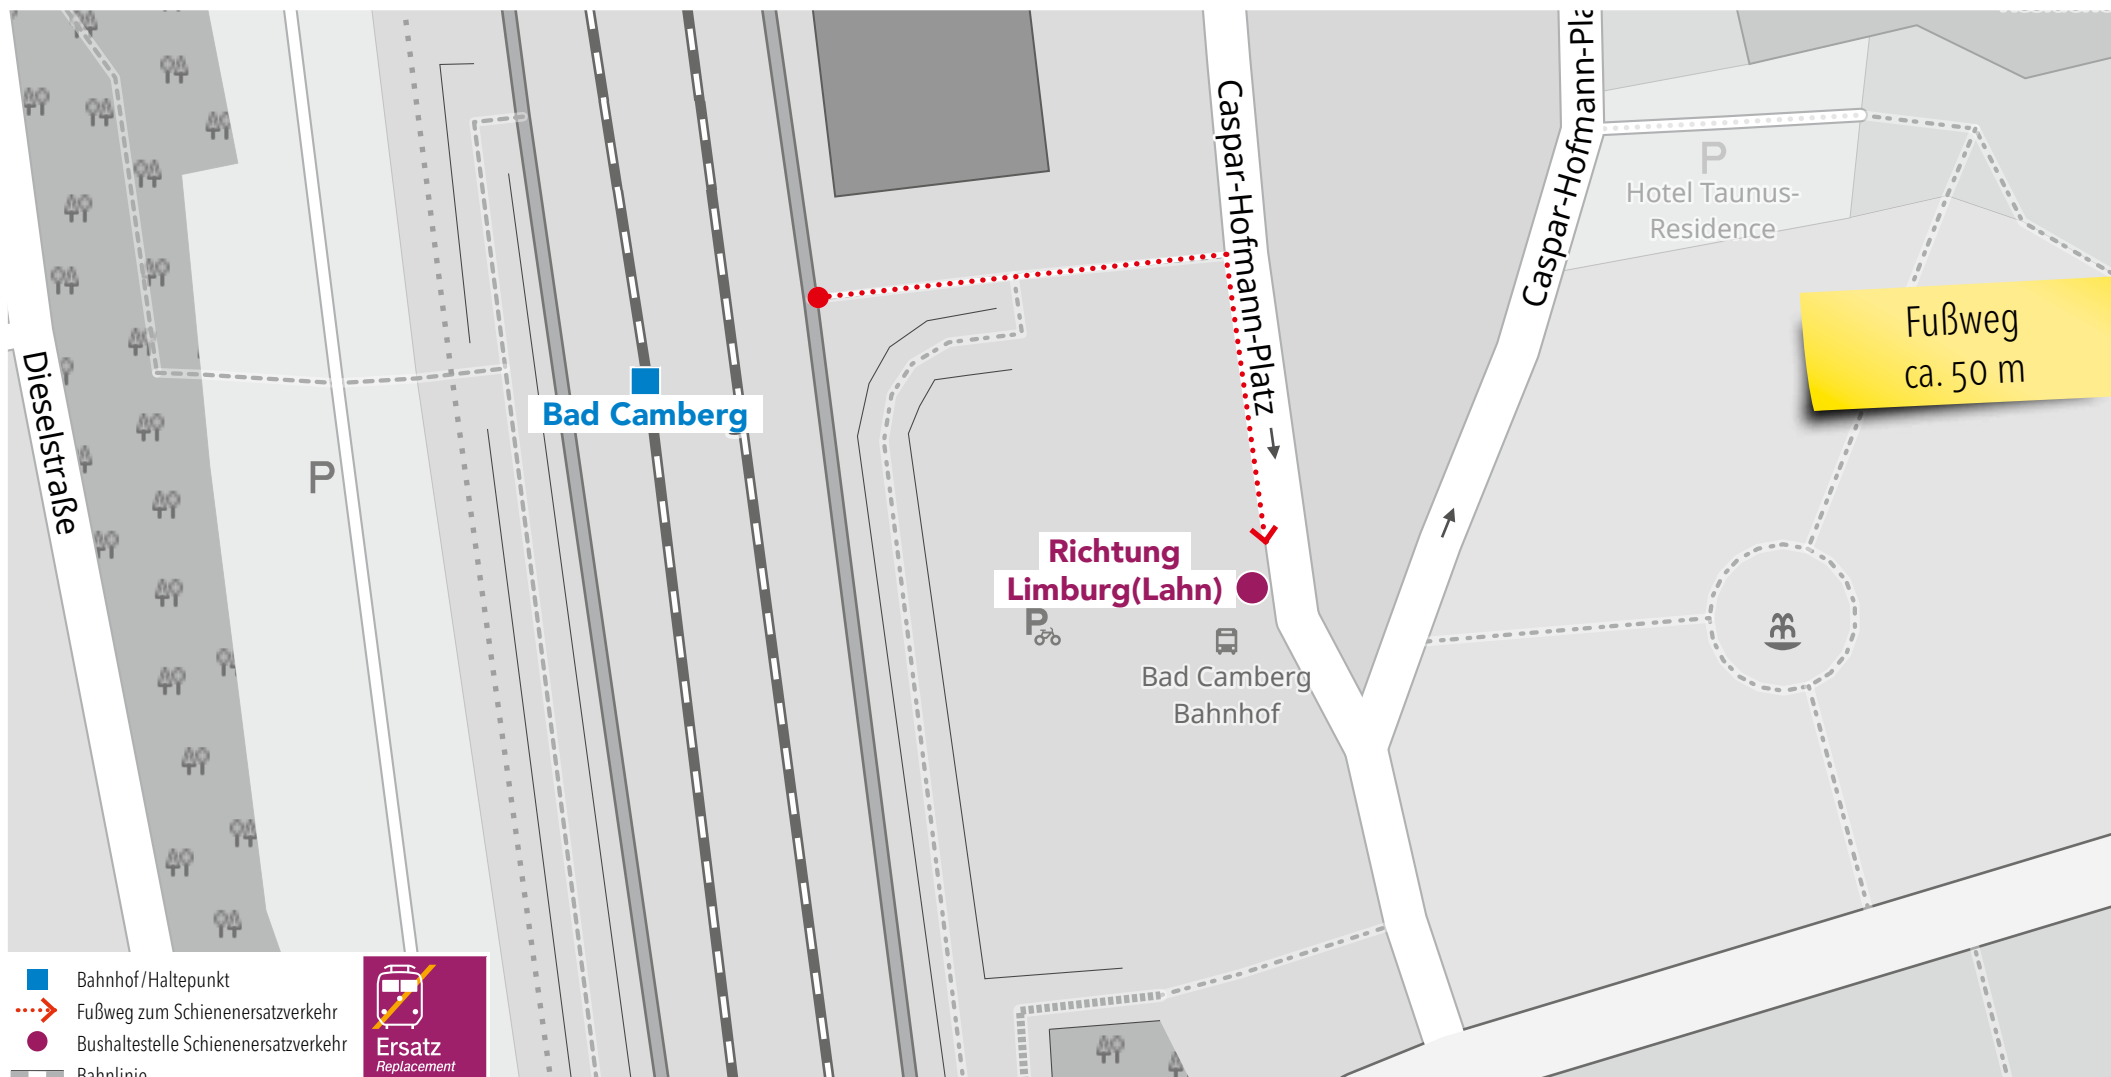

Sehr geehrte Reisende,
die Ersatzhaltestelle im Falle eines Schienenersatzverkehrs (SEV) mit Bussen entnehmen Sie bitte der untenstehenden Grafik,
Ihre Hessische Landesbahn.