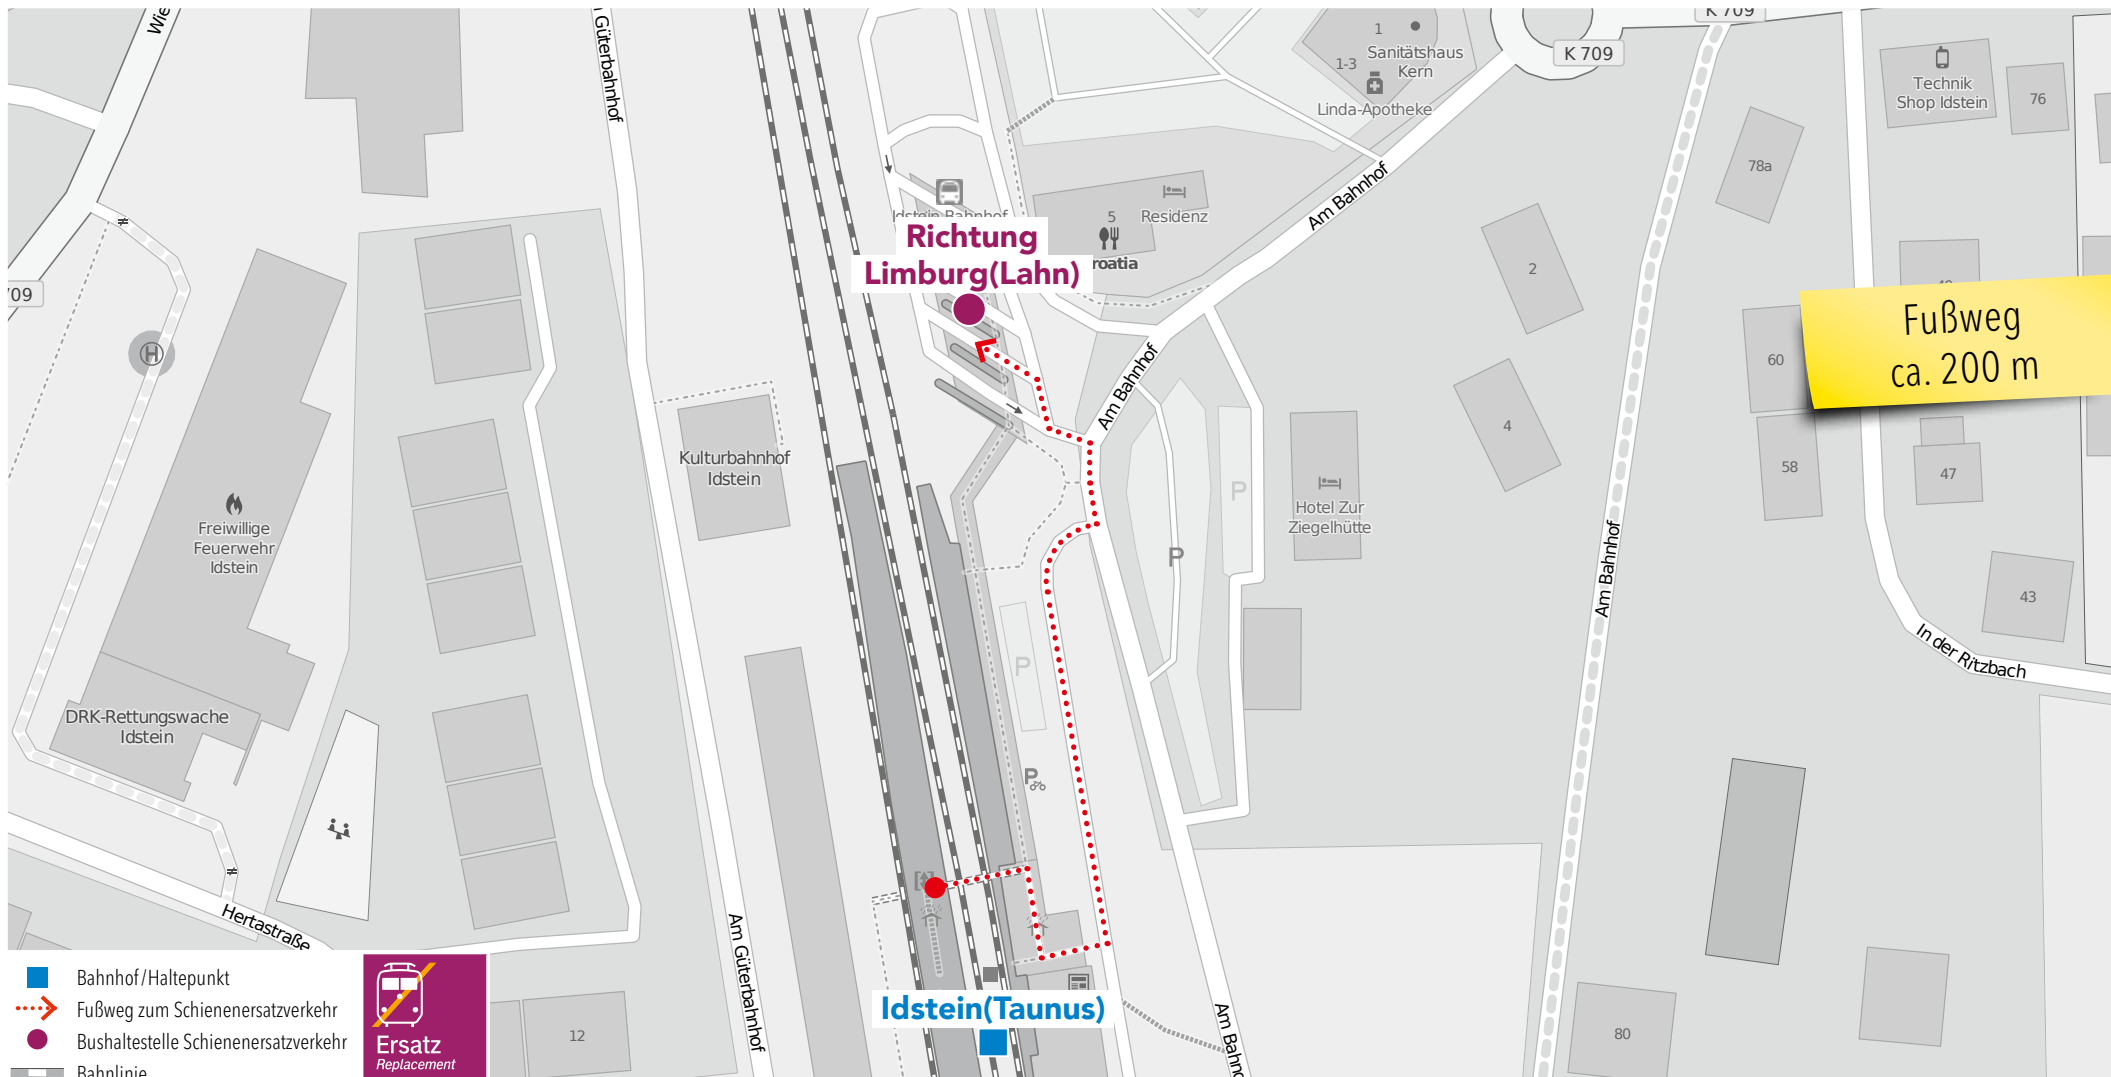

Sehr geehrte Reisende,
die Ersatzhaltestelle im Falle eines Schienenersatzverkehrs (SEV) mit Bussen entnehmen Sie bitte der untenstehenden Grafik,
Ihre Hessische Landesbahn.