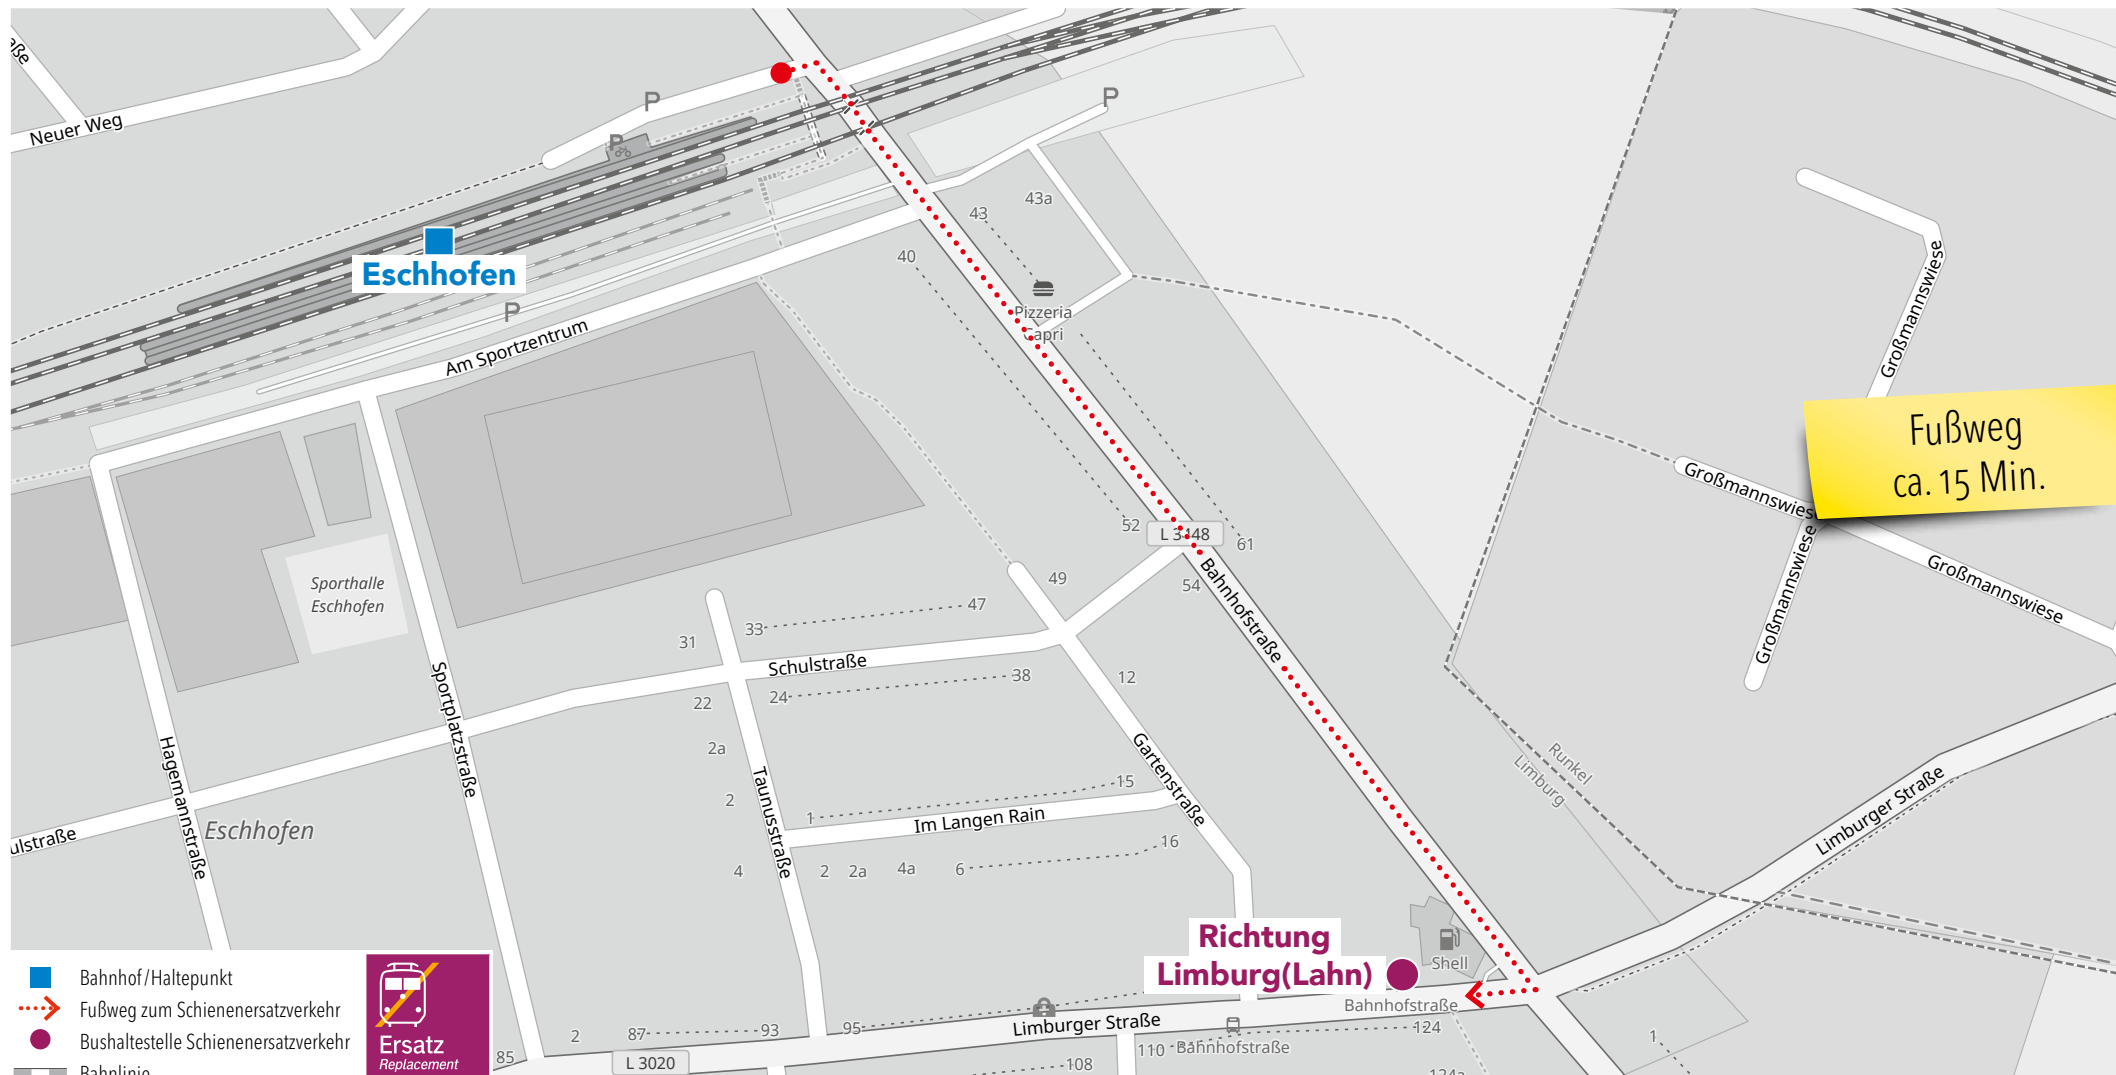

Wegeleitung zum Schienenersatzverkehr „Bushaltestelle Schienenersatzverkehr Eisenbahnstr.“

Sehr geehrte Reisende,
die Ersatzhaltestelle im Falle eines Schienenersatzverkehrs (SEV) mit Bussen und/oder Taxen entnehmen Sie bitte der untenstehenden Grafik.
Ihre Hessische Landesbahn

Wegeleitung zum Schienenersatzverkehr „Bushaltestelle Bahnhofstraße“

Sehr geehrte Reisende,
die Ersatzhaltestelle im Falle eines Schienenersatzverkehrs (SEV) mit Bussen entnehmen Sie bitte der untenstehenden Grafik,
Ihre Hessische Landesbahn.

Wegeleitung zum Schienenersatzverkehr „Bushaltestelle Ortsmitte“

Sehr geehrte Reisende,
die Ersatzhaltestelle im Falle eines Schienenersatzverkehrs (SEV) mit Bussen entnehmen Sie bitte der untenstehenden Grafik,
Ihre Hessische Landesbahn.

Wegeleitung zum Schienenersatzverkehr „Bushaltestelle Oberbrechen Bahnhof“

Sehr geehrte Reisende,
die Ersatzhaltestelle im Falle eines Schienenersatzverkehrs (SEV) mit Bussen entnehmen Sie bitte der untenstehenden Grafik,
Ihre Hessische Landesbahn.