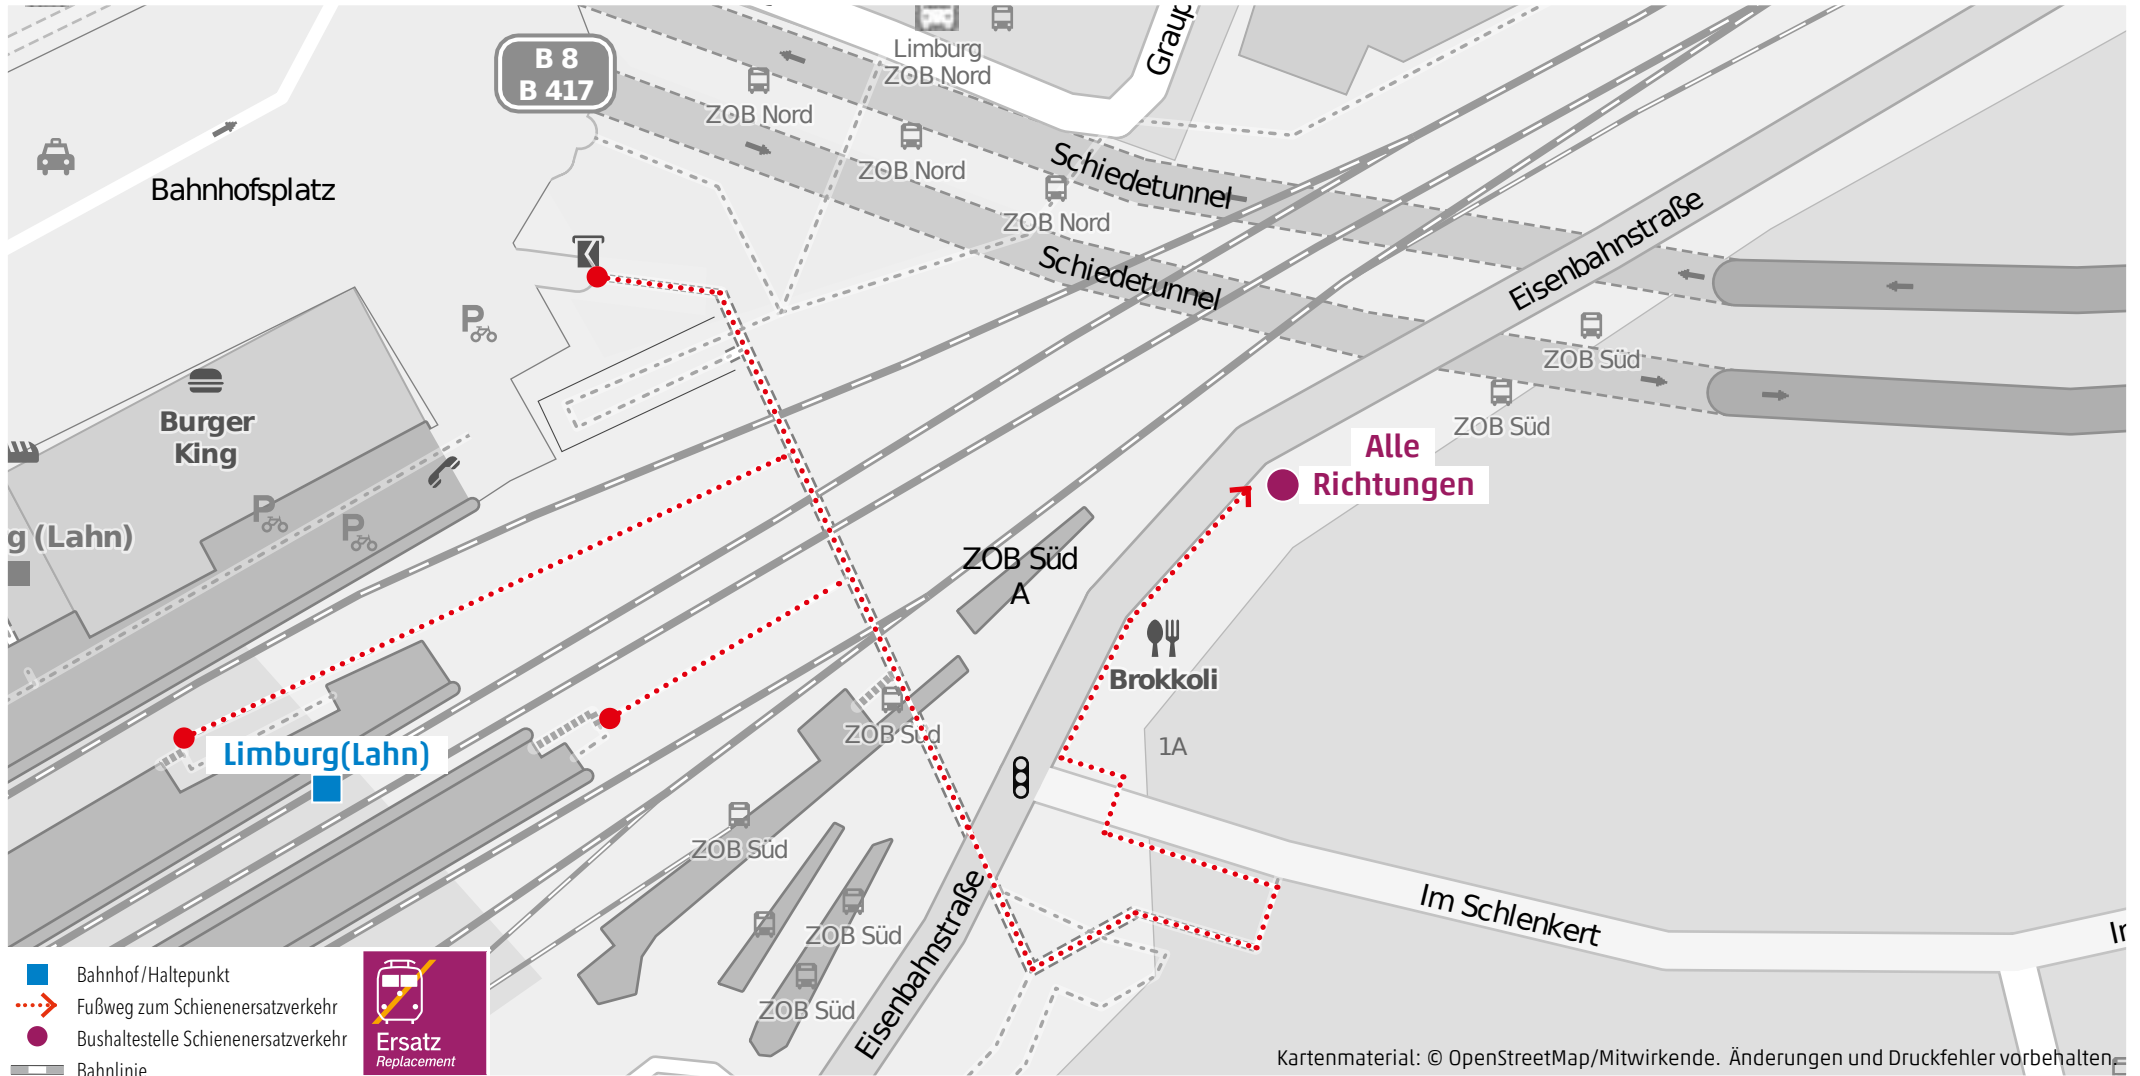

Wegeleitung zum Schienenersatzverkehr „Bushaltestelle Schienenersatzverkehr Eisenbahnstr.“

Sehr geehrte Reisende,
die Ersatzhaltestelle im Falle eines Schienenersatzverkehrs (SEV) mit Bussen und/oder Taxen entnehmen Sie bitte der untenstehenden Grafik.
Ihre Hessische Landesbahn

Wegeleitung zum Schienenersatzverkehr „Bushaltestelle Bahnhofstraße“

Sehr geehrte Reisende,
die Ersatzhaltestelle im Falle eines Schienenersatzverkehrs (SEV) mit Bussen entnehmen Sie bitte der untenstehenden Grafik,
Ihre Hessische Landesbahn.

Wegeleitung zum Schienenersatzverkehr „Bushaltestelle Ortsmitte“

Sehr geehrte Reisende,
die Ersatzhaltestelle im Falle eines Schienenersatzverkehrs (SEV) mit Bussen entnehmen Sie bitte der untenstehenden Grafik,
Ihre Hessische Landesbahn.

Wegeleitung zum Schienenersatzverkehr „Bushaltestelle Oberbrechen Bahnhof“

Sehr geehrte Reisende,
die Ersatzhaltestelle im Falle eines Schienenersatzverkehrs (SEV) mit Bussen entnehmen Sie bitte der untenstehenden Grafik,
Ihre Hessische Landesbahn.