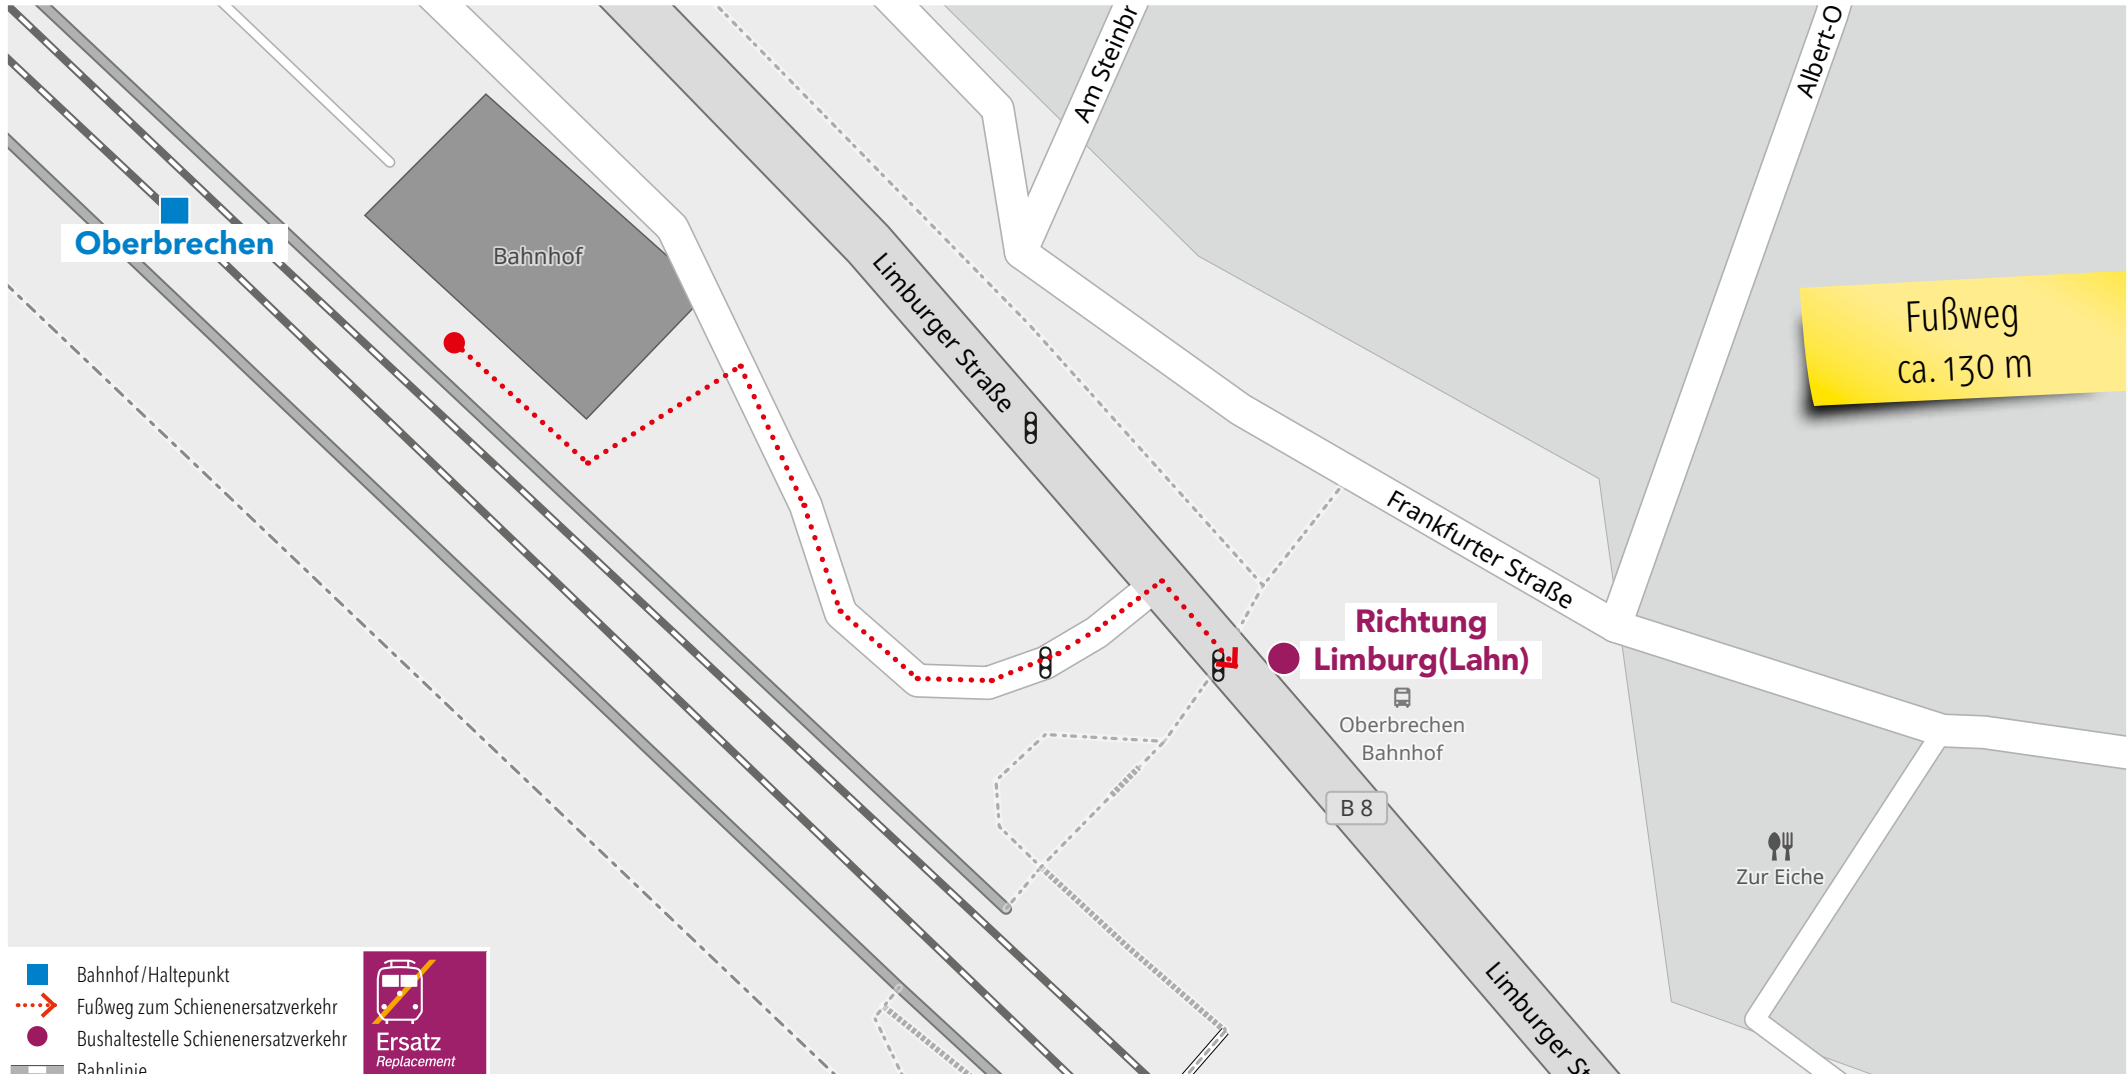

Wegeleitung zum Schienenersatzverkehr „Bushaltestelle Bahnhofstraße“

Sehr geehrte Reisende,
die Ersatzhaltestelle im Falle eines Schienenersatzverkehrs (SEV) mit Bussen entnehmen Sie bitte der untenstehenden Grafik,
Ihre Hessische Landesbahn.

Wegeleitung zum Schienenersatzverkehr „Bushaltestelle Ortsmitte“

Sehr geehrte Reisende,
die Ersatzhaltestelle im Falle eines Schienenersatzverkehrs (SEV) mit Bussen entnehmen Sie bitte der untenstehenden Grafik,
Ihre Hessische Landesbahn.

Wegeleitung zum Schienenersatzverkehr „Bushaltestelle Niederbrechen Bahnhof“

Sehr geehrte Reisende,
die Ersatzhaltestelle im Falle eines Schienenersatzverkehrs (SEV) mit Bussen entnehmen Sie bitte der untenstehenden Grafik,
Ihre Hessische Landesbahn.

Wegeleitung zum Schienenersatzverkehr „Bushaltestelle Oberbrechen Bahnhof“

Sehr geehrte Reisende,
die Ersatzhaltestelle im Falle eines Schienenersatzverkehrs (SEV) mit Bussen entnehmen Sie bitte der untenstehenden Grafik,
Ihre Hessische Landesbahn.