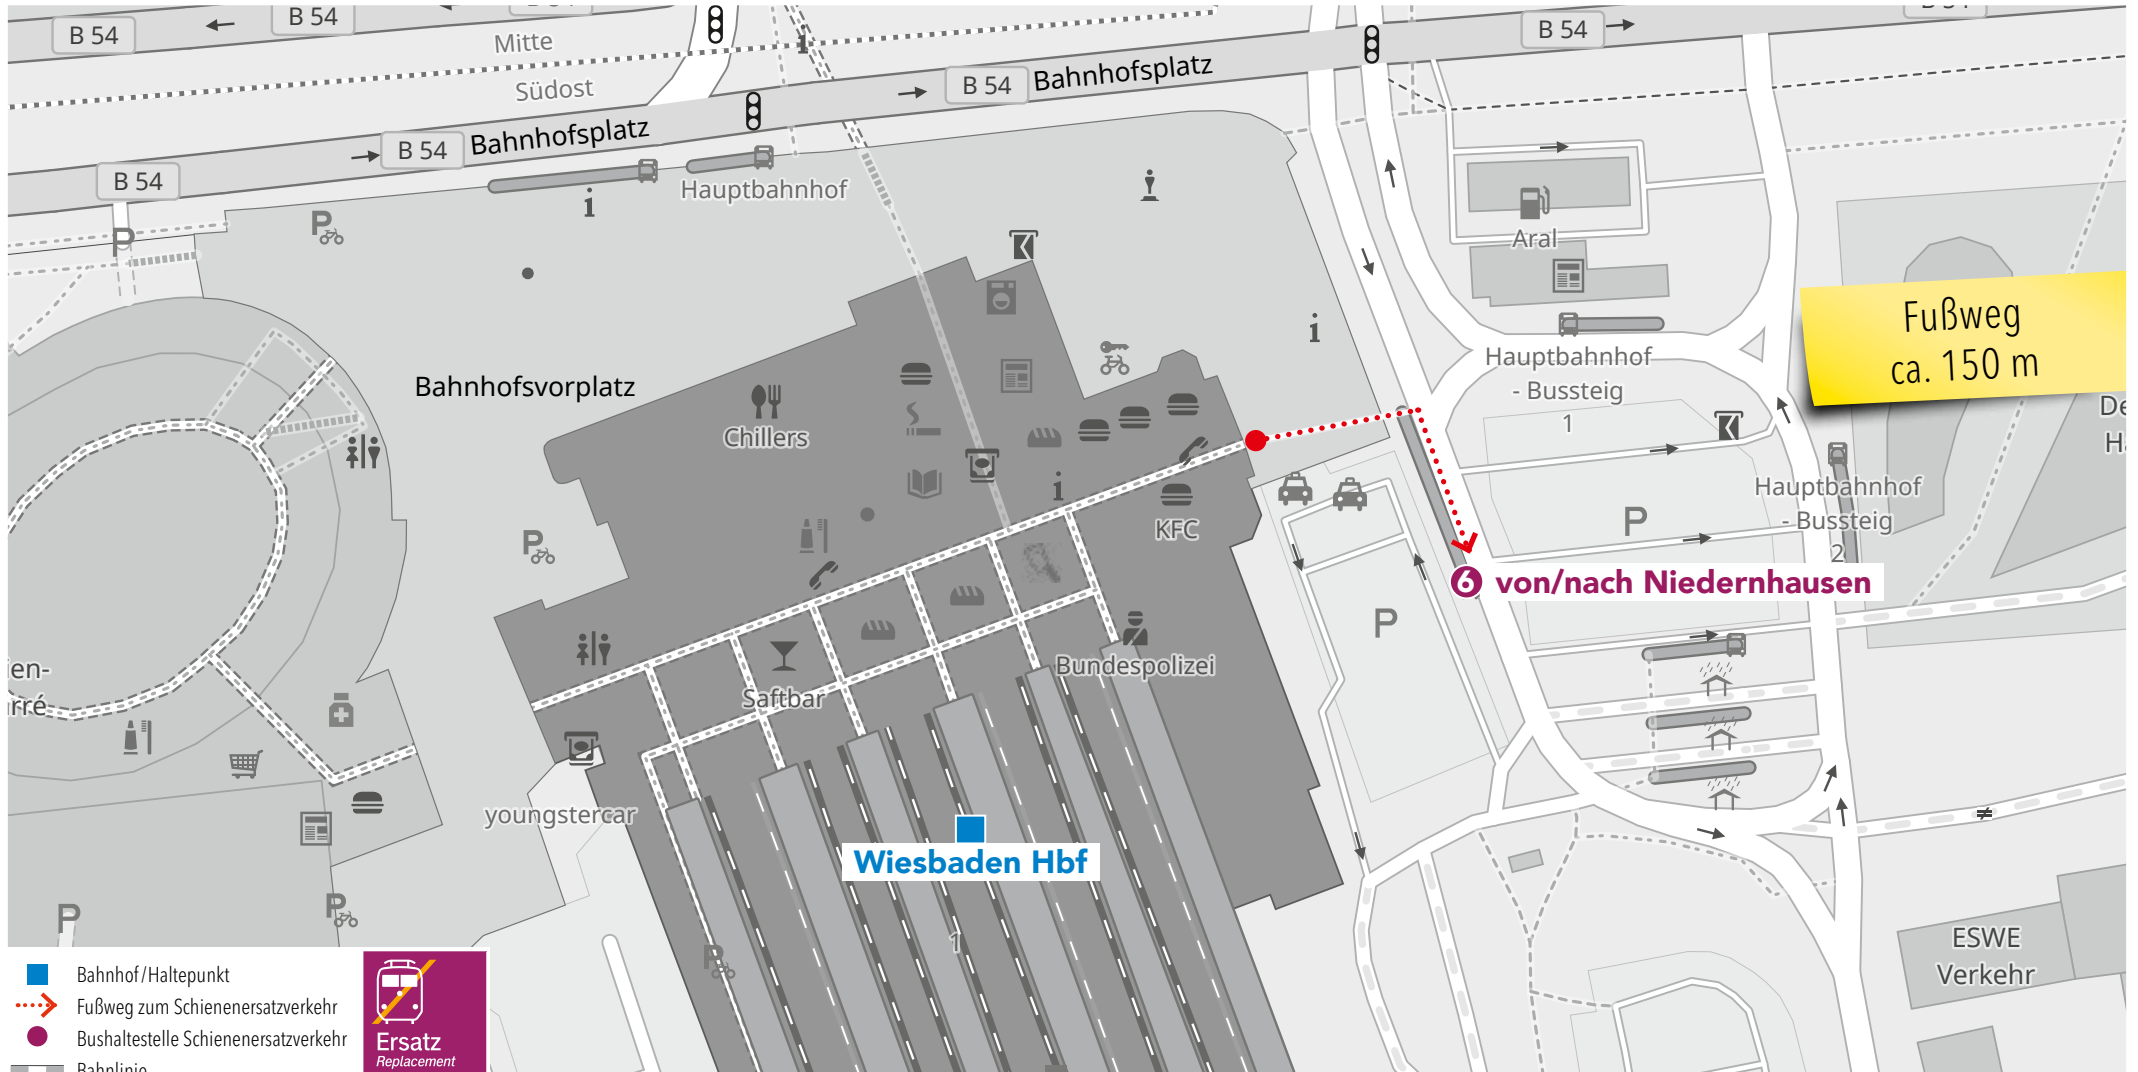

RB 21 Station Wiesbaden Hbf

Wegeleitung zum Schienenersatzverkehr „Bushaltestelle Wiesbaden Hbf Bussteig 6“

Sehr geehrte Reisende,
die Ersatzhaltestelle im Falle eines Schienenersatzverkehrs (SEV) mit Bussen entnehmen Sie bitte der untenstehenden Grafik,
Ihre Hessische Landesbahn.

Kundenservice:

HLB Hessenbahn GmbH, Am Bahnhof 4-12, 57072 Siegen
E-Mail: siegen@hbl-online.de, Telefon: 0800 3 973 973 (kostenfrei), www.dreilaenderbahn.de
Kartenmaterial: © OpenStreetMap/Mitwirkende. Änderungen und Druckfehler vorbehalten.