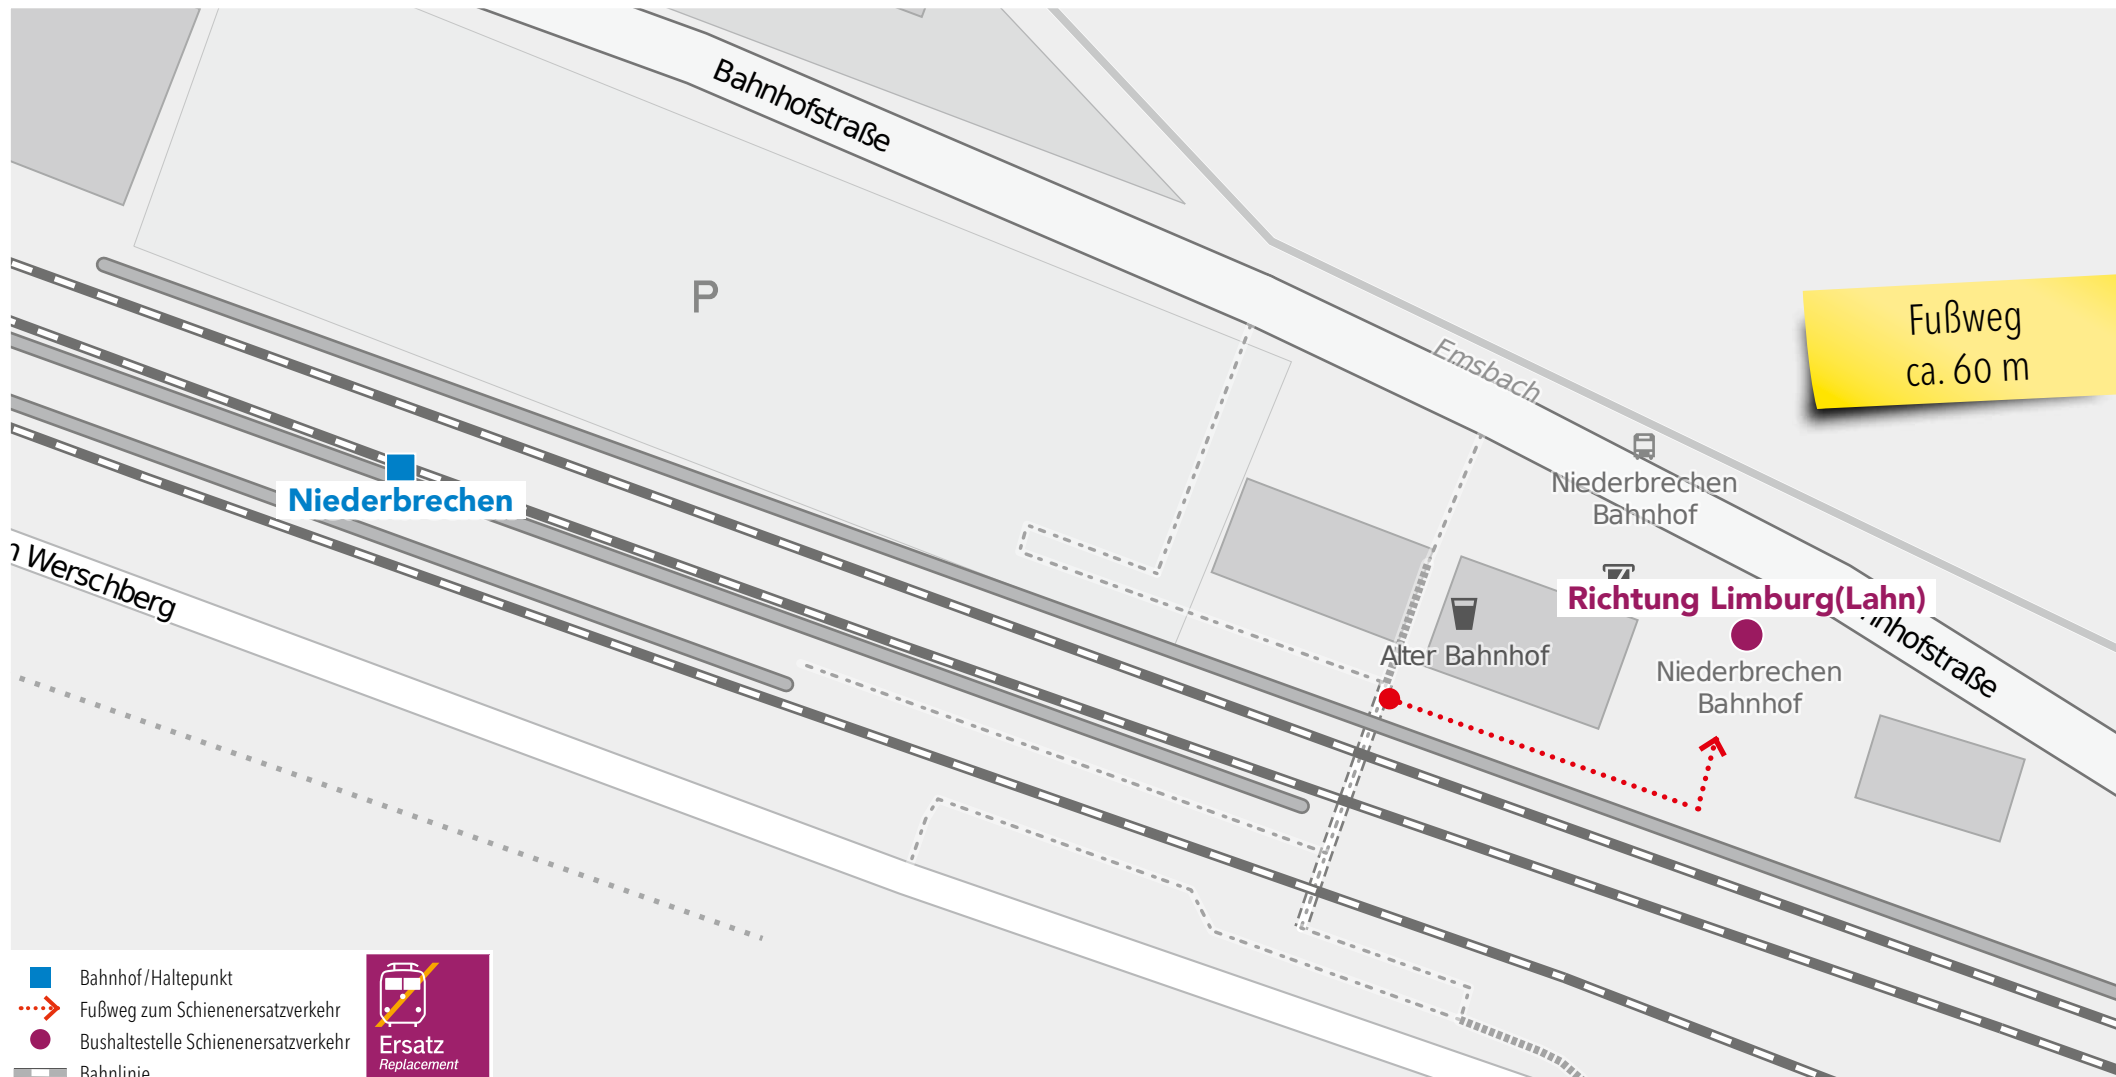

Wegeleitung zum Schienenersatzverkehr „Bushaltestelle Schienenersatzverkehr Eisenbahnstr.“

Sehr geehrte Reisende,
die Ersatzhaltestelle im Falle eines Schienenersatzverkehrs (SEV) mit Bussen und/oder Taxen entnehmen Sie bitte der untenstehenden Grafik.
Ihre Hessische Landesbahn

Wegeleitung zum Schienenersatzverkehr „Bushaltestelle Bahnhofstraße“

Sehr geehrte Reisende,
die Ersatzhaltestelle im Falle eines Schienenersatzverkehrs (SEV) mit Bussen entnehmen Sie bitte der untenstehenden Grafik,
Ihre Hessische Landesbahn.

Wegeleitung zum Schienenersatzverkehr „Bushaltestelle Ortsmitte“

Sehr geehrte Reisende,
die Ersatzhaltestelle im Falle eines Schienenersatzverkehrs (SEV) mit Bussen entnehmen Sie bitte der untenstehenden Grafik,
Ihre Hessische Landesbahn.

Wegeleitung zum Schienenersatzverkehr „Bushaltestelle Niederbrechen Bahnhof“

Sehr geehrte Reisende,
die Ersatzhaltestelle im Falle eines Schienenersatzverkehrs (SEV) mit Bussen entnehmen Sie bitte der untenstehenden Grafik,
Ihre Hessische Landesbahn.