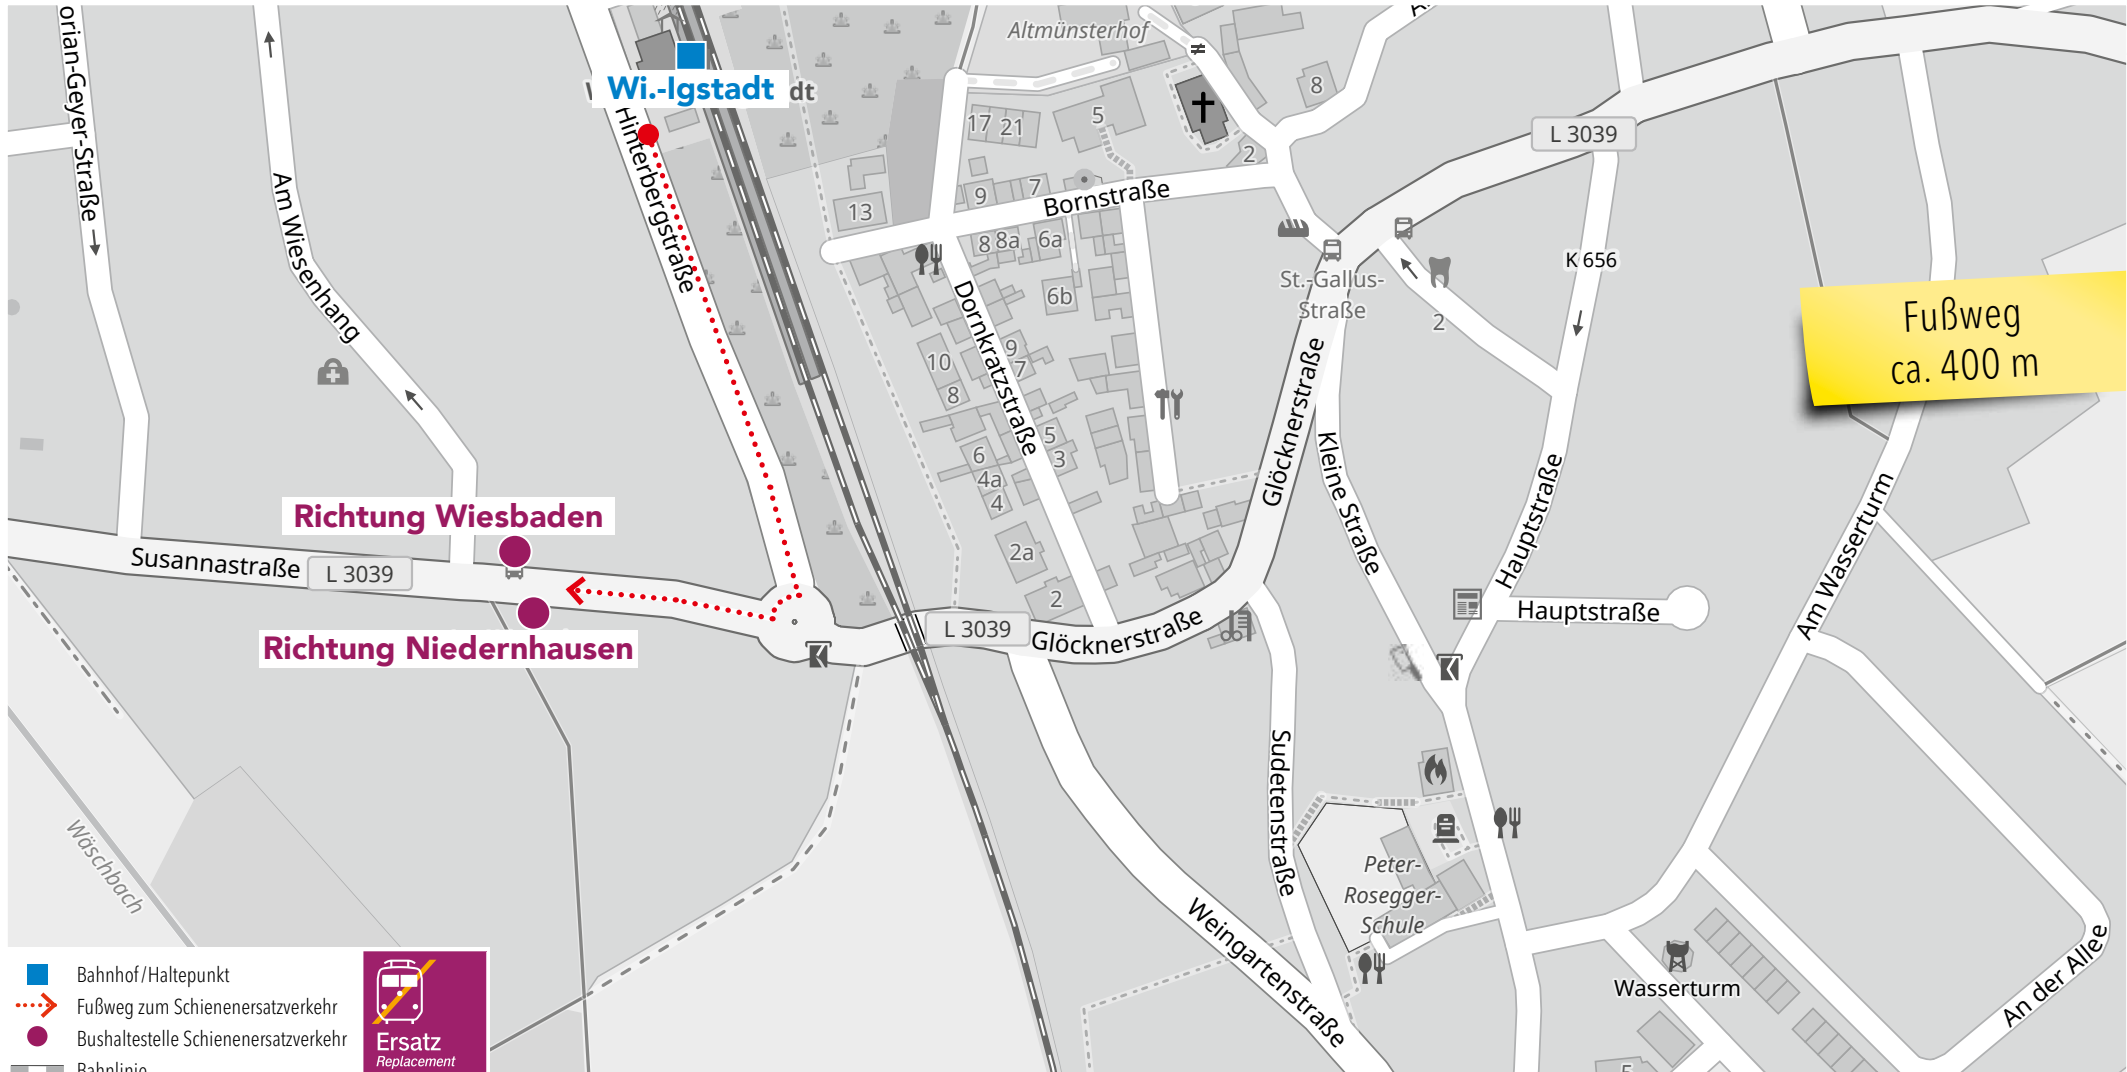

RB21 Station Auringen-Medenbach

Wegeleitung zum Schienenersatzverkehr „Bushaltestelle Bahnhof“

Sehr geehrte Reisende,
die Ersatzhaltestelle im Falle eines Schienenersatzverkehrs (SEV) mit Bussen entnehmen Sie bitte der untenstehenden Grafik,
Ihre Hessische Landesbahn.

RB 21 Station Wi.-Igstadt

Wegeleitung zum Schienenersatzverkehr „Bushaltestelle Am Wiesenhang“

Sehr geehrte Reisende,
die Ersatzhaltestelle im Falle eines Schienenersatzverkehrs (SEV) mit Bussen entnehmen Sie bitte der untenstehenden Grafik,
Ihre Hessische Landesbahn.