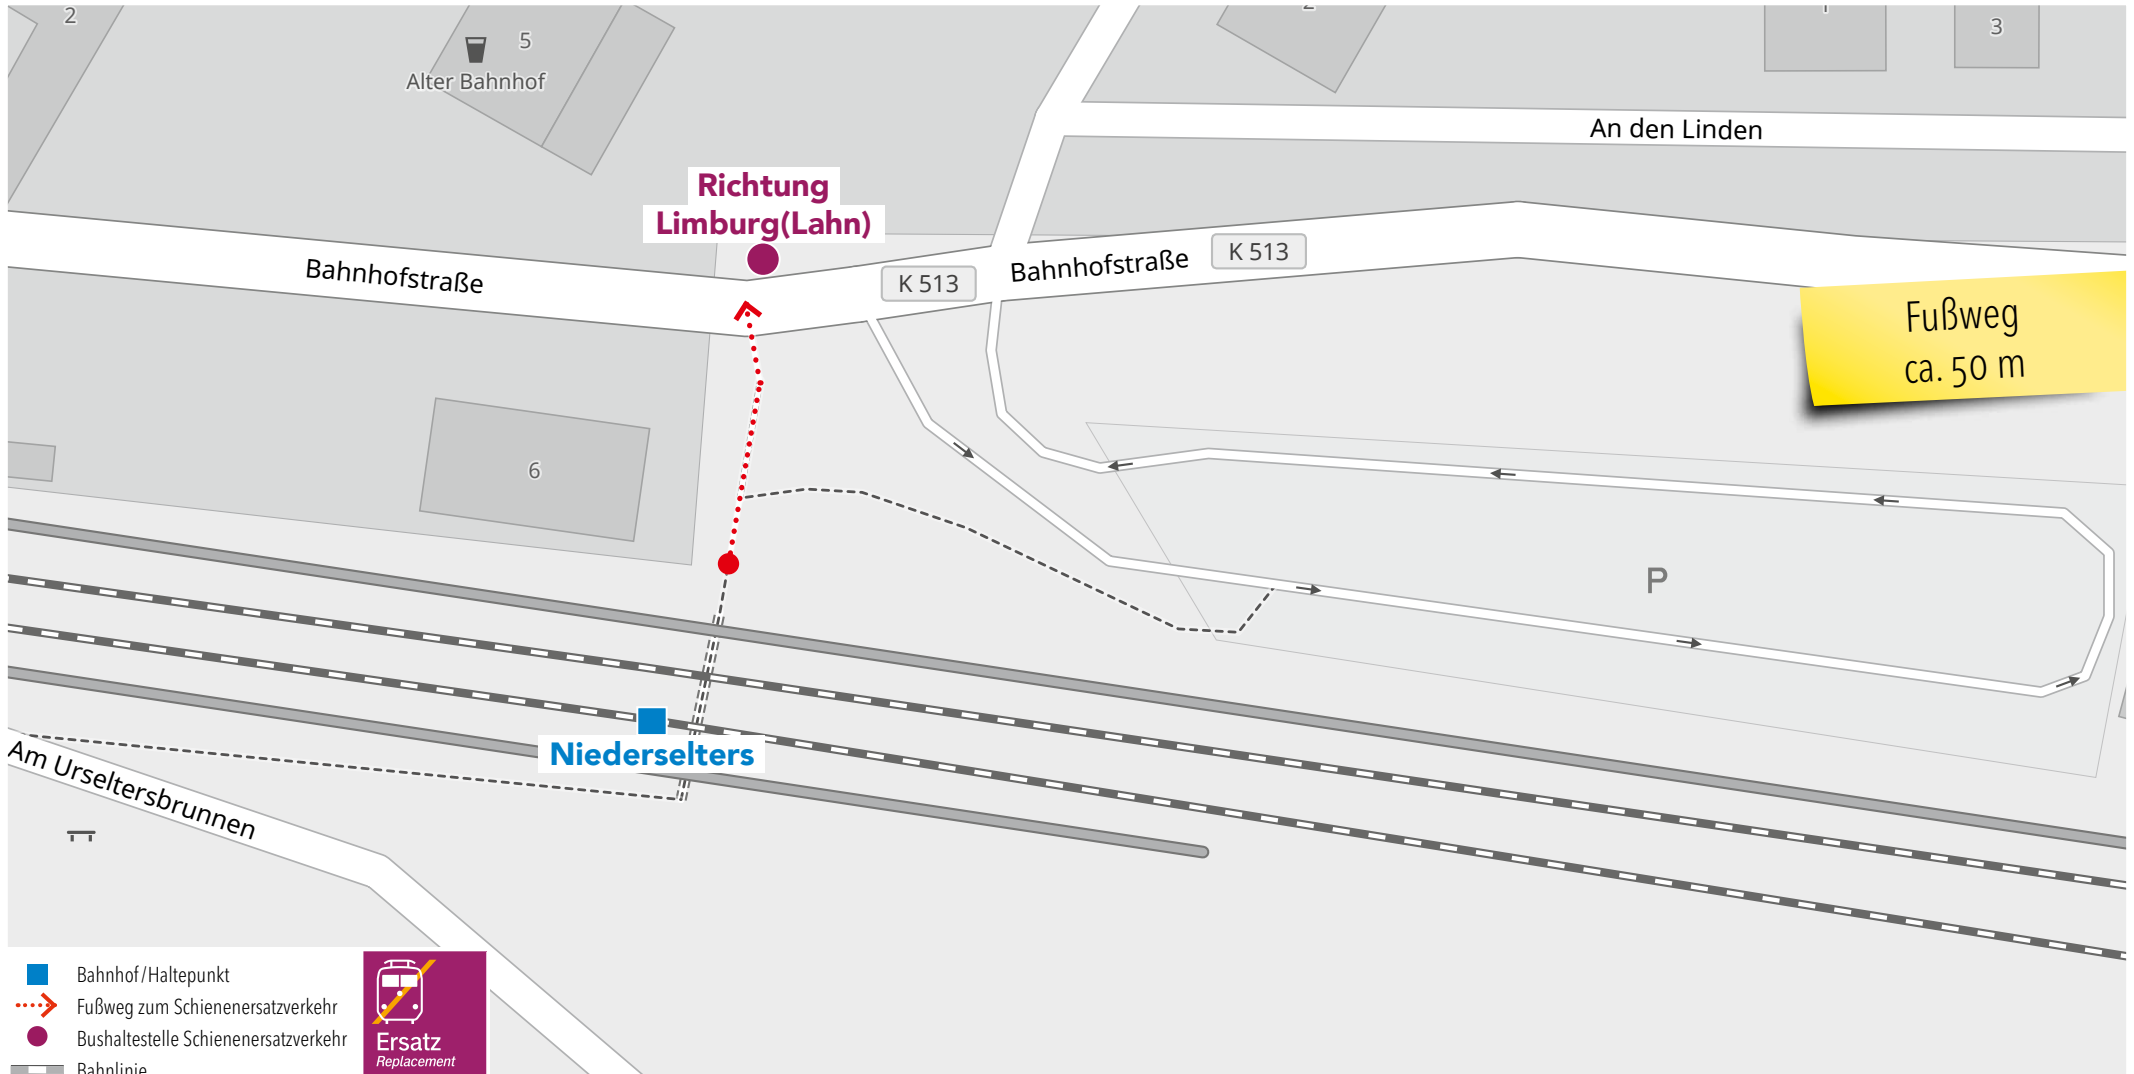

Wegeleitung zum Schienenersatzverkehr „Bushaltestelle Ortsmitte“

Sehr geehrte Reisende,
die Ersatzhaltestelle im Falle eines Schienenersatzverkehrs (SEV) mit Bussen entnehmen Sie bitte der untenstehenden Grafik,
Ihre Hessische Landesbahn.

Wegeleitung zum Schienenersatzverkehr „Bushaltestelle Niederbrechen Bahnhof“

Sehr geehrte Reisende,
die Ersatzhaltestelle im Falle eines Schienenersatzverkehrs (SEV) mit Bussen entnehmen Sie bitte der untenstehenden Grafik,
Ihre Hessische Landesbahn.

Wegeleitung zum Schienenersatzverkehr „Bushaltestelle Oberbrechen Bahnhof“

Sehr geehrte Reisende,
die Ersatzhaltestelle im Falle eines Schienenersatzverkehrs (SEV) mit Bussen entnehmen Sie bitte der untenstehenden Grafik,
Ihre Hessische Landesbahn.

Wegeleitung zum Schienenersatzverkehr

Sehr geehrte Reisende,
die Ersatzhaltestelle im Falle eines Schienenersatzverkehrs (SEV) mit Bussen entnehmen Sie bitte der untenstehenden Grafik,
Ihre Hessische Landesbahn.