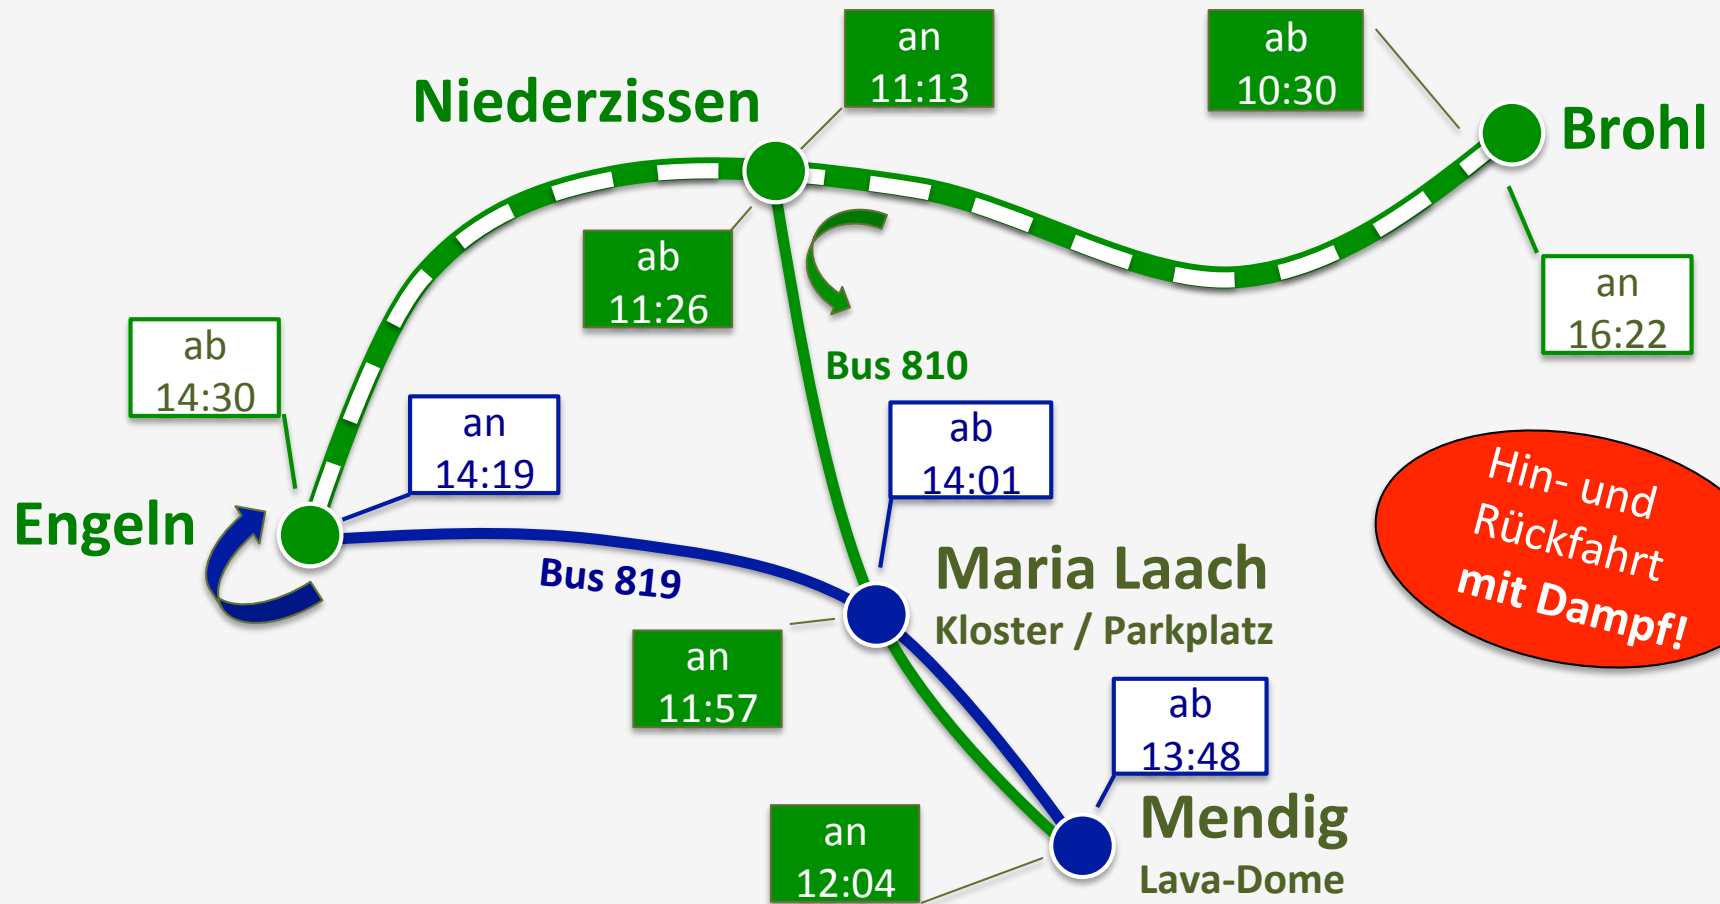

3

Maria Laach & Mendig

gültig an
Dampfbetriebstagen

Sie wünschen einen längeren Aufenthalt in Mendig oder Maria Laach?

- a) + 1 Stunde: Nutzen Sie zur Rückfahrt ab Mendig (14:48 Uhr) oder Maria Laach (15:01 Uhr) Linie 810 nach Niederzissen (an 15:31 Uhr), dort Dampfzuganschluss um 15:42 Uhr nach Brohl, Ankunft 16:22 Uhr.
- b) + 2 Stunden: Nutzen Sie Linie 819 um 15:48 Uhr (Mendig) bzw. 16:01 Uhr (Maria Laach) nach Engeln. Dort wird der Zug um 16:30 Uhr erreicht, Ankunft Brohl 17:42 Uhr.