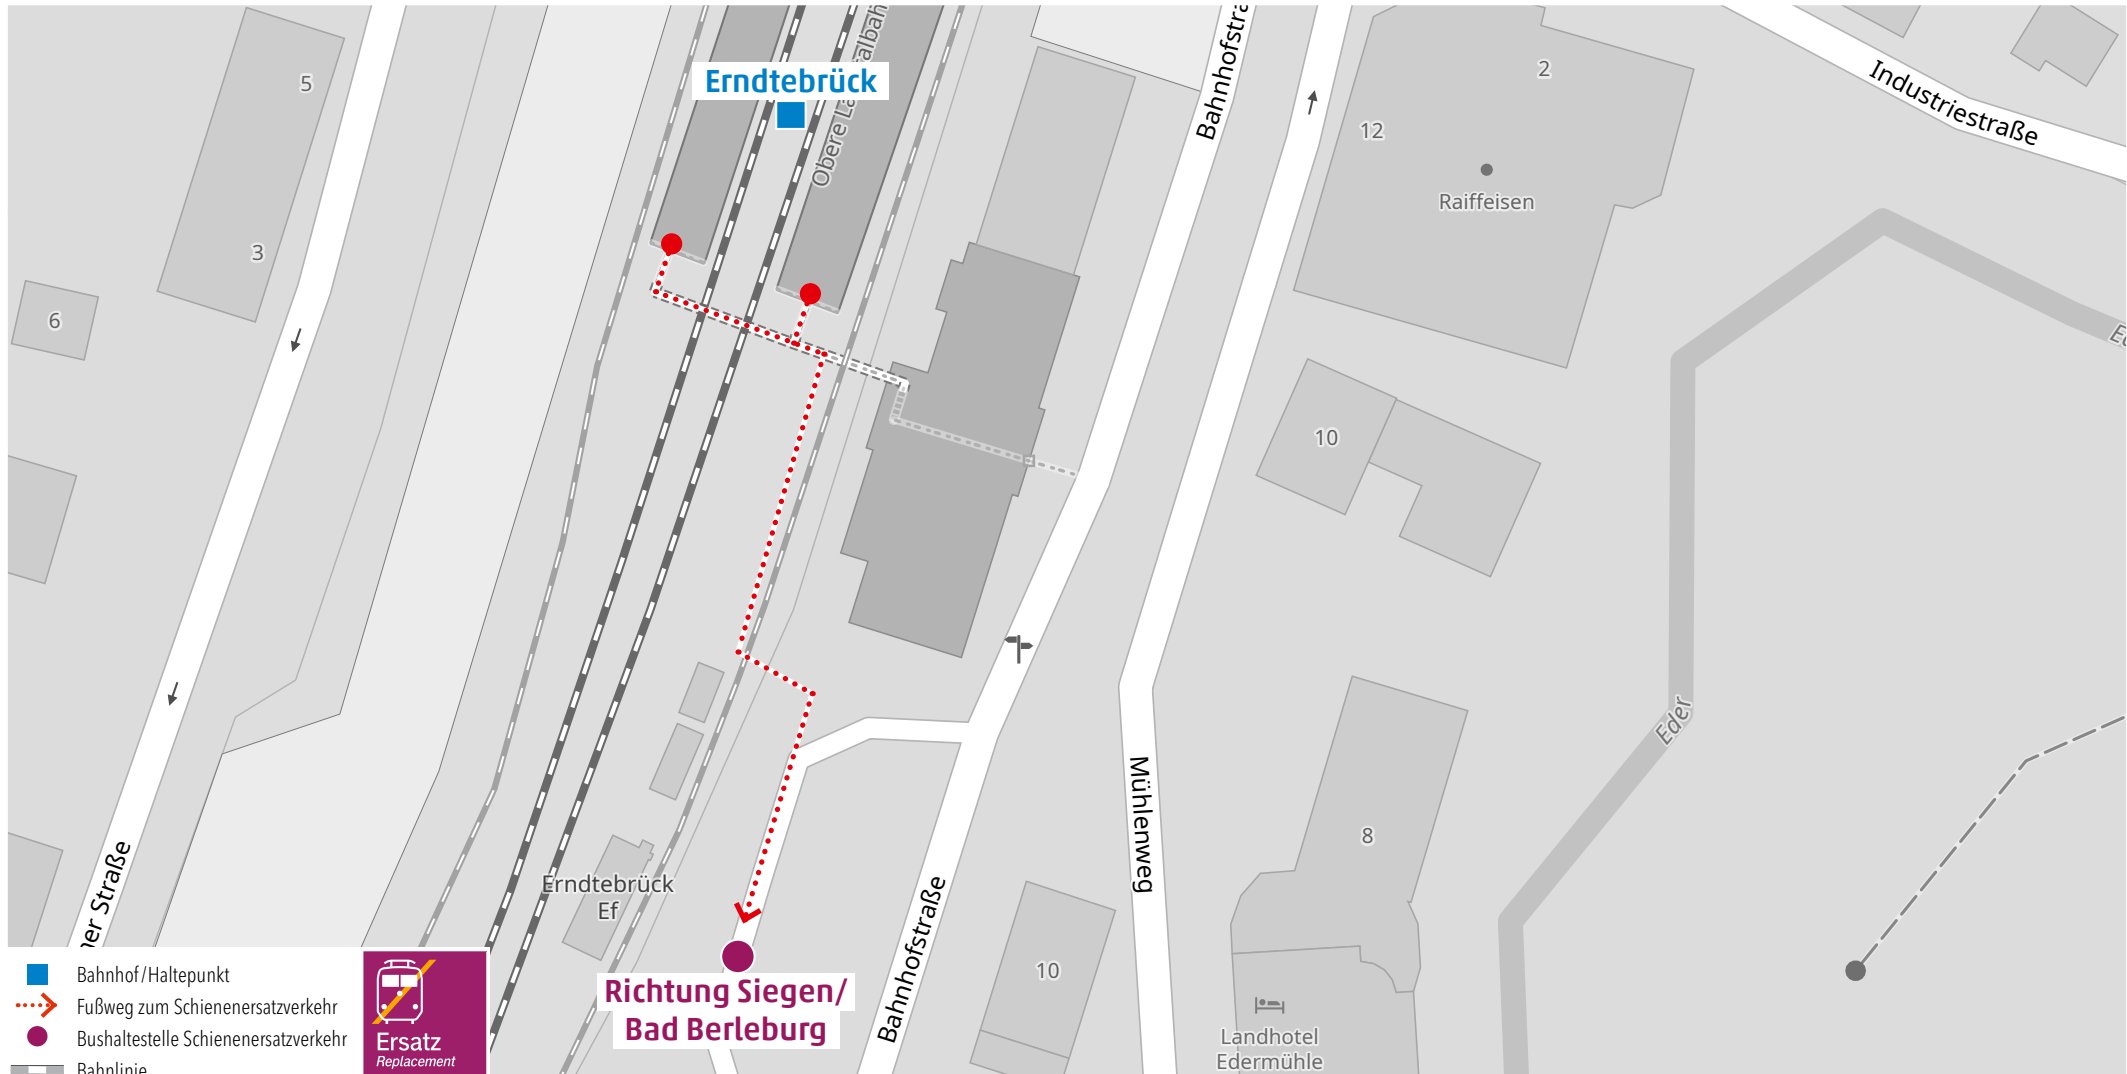

Wegeleitung zum Schienenersatzverkehr „Bushaltestelle Birkelbach Bahnhof/Sommerstraße“

Sehr geehrte Reisende,
 die Ersatzhaltestelle im Falle eines Schienenersatzverkehrs (SEV) mit Bussen und/oder Taxen entnehmen Sie bitte der untenstehenden Grafik.
 Ihre Hessische Landesbahn

Wegeleitung zum Schienenersatzverkehr „Bushaltestelle Erndtebrück ZOB“

Sehr geehrte Reisende,
die Ersatzhaltestelle im Falle eines Schienenersatzverkehrs (SEV) mit Bussen und/oder Taxen entnehmen Sie bitte der untenstehenden Grafik.
Ihre Hessische Landesbahn