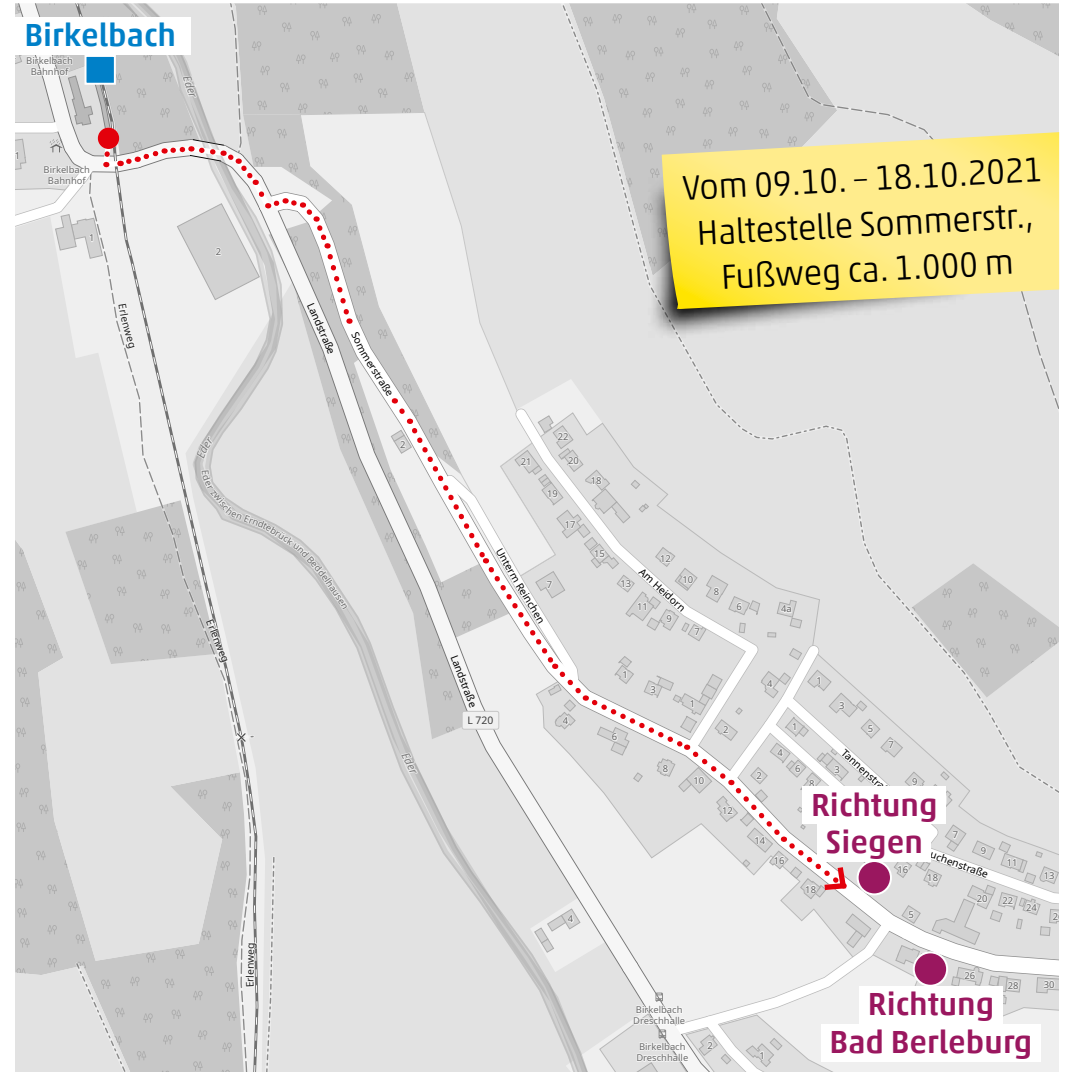

Wegeleitung zum Schienenersatzverkehr „Bushaltestelle Bad Berleburg ZOB“

Sehr geehrte Reisende,
die Ersatzhaltestelle im Falle eines Schienenersatzverkehrs (SEV) mit Bussen und/oder Taxen entnehmen Sie bitte der untenstehenden Grafik.
Ihre Hessische Landesbahn

Wegeleitung zum Schienenersatzverkehr „Bushaltestelle Berghausen Breuer“

Sehr geehrte Reisende,
die Ersatzhaltestelle im Falle eines Schienenersatzverkehrs (SEV) mit Bussen und/oder Taxen entnehmen Sie bitte der untenstehenden Grafik.
Ihre Hessische Landesbahn

Wegeleitung zum Schienenersatzverkehr „Bushaltestelle Aue Bahnhof L 553“

Sehr geehrte Reisende,
die Ersatzhaltestelle im Falle eines Schienenersatzverkehrs (SEV) mit Bussen und/oder Taxen entnehmen Sie bitte der untenstehenden Grafik.
Ihre Hessische Landesbahn

Wegeleitung zum Schienenersatzverkehr „Bushaltestelle Birkelbach Bahnhof/Sommerstraße“

Sehr geehrte Reisende,
 die Ersatzhaltestelle im Falle eines Schienenersatzverkehrs (SEV) mit Bussen und/oder Taxen entnehmen Sie bitte der untenstehenden Grafik.
 Ihre Hessische Landesbahn