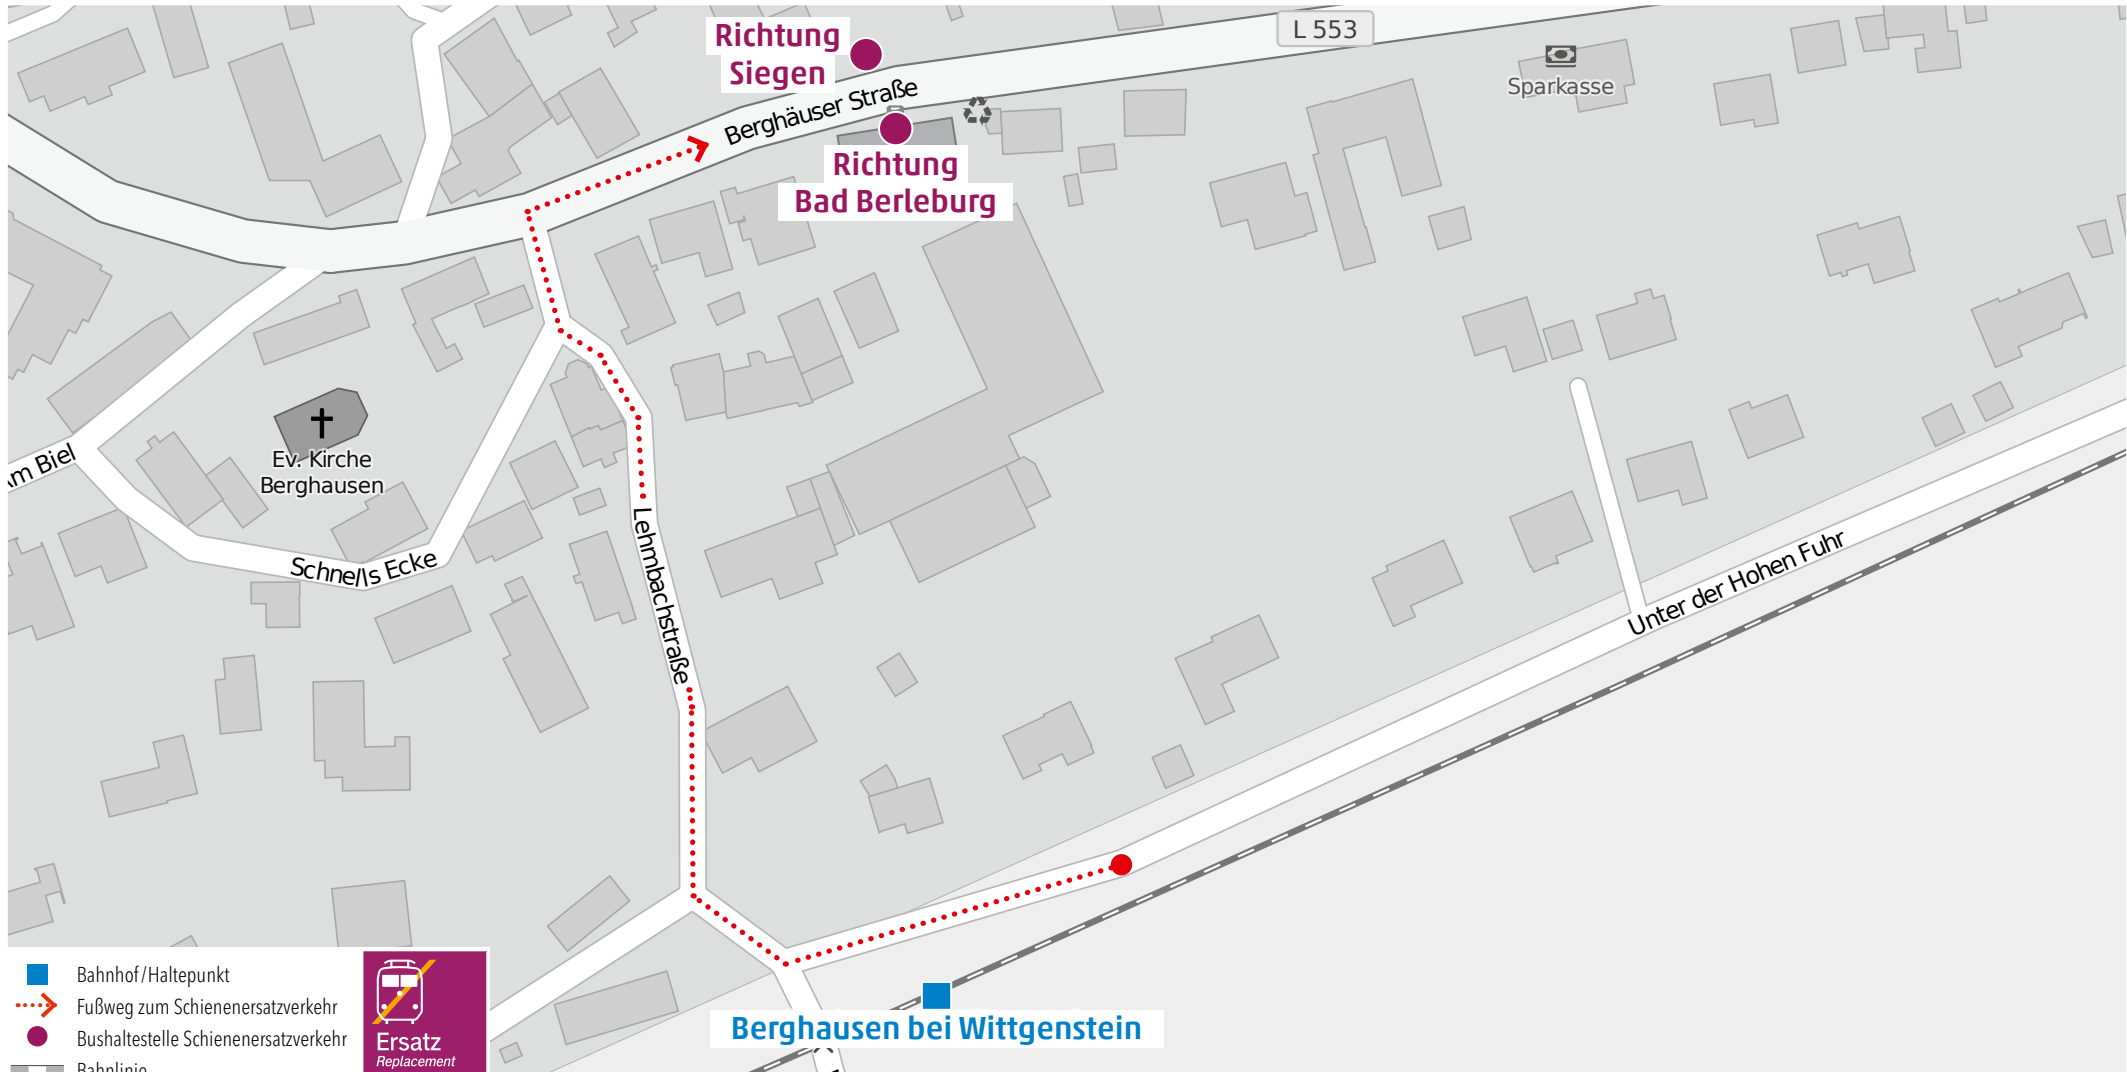

Wegeleitung zum Schienenersatzverkehr „Bushaltestelle Bad Berleburg ZOB“

Sehr geehrte Reisende,
die Ersatzhaltestelle im Falle eines Schienenersatzverkehrs (SEV) mit Bussen und/oder Taxen entnehmen Sie bitte der untenstehenden Grafik.
Ihre Hessische Landesbahn

Wegeleitung zum Schienenersatzverkehr „Bushaltestelle Raumland Abzw. Bahnhof“

Sehr geehrte Reisende,
die Ersatzhaltestelle im Falle eines Schienenersatzverkehrs (SEV) mit Bussen und/oder Taxen entnehmen Sie bitte der untenstehenden Grafik.
Ihre Hessische Landesbahn

Wegeleitung zum Schienenersatzverkehr „Bushaltestelle Berghausen Breuer“

Sehr geehrte Reisende,
die Ersatzhaltestelle im Falle eines Schienenersatzverkehrs (SEV) mit Bussen und/oder Taxen entnehmen Sie bitte der untenstehenden Grafik.
Ihre Hessische Landesbahn