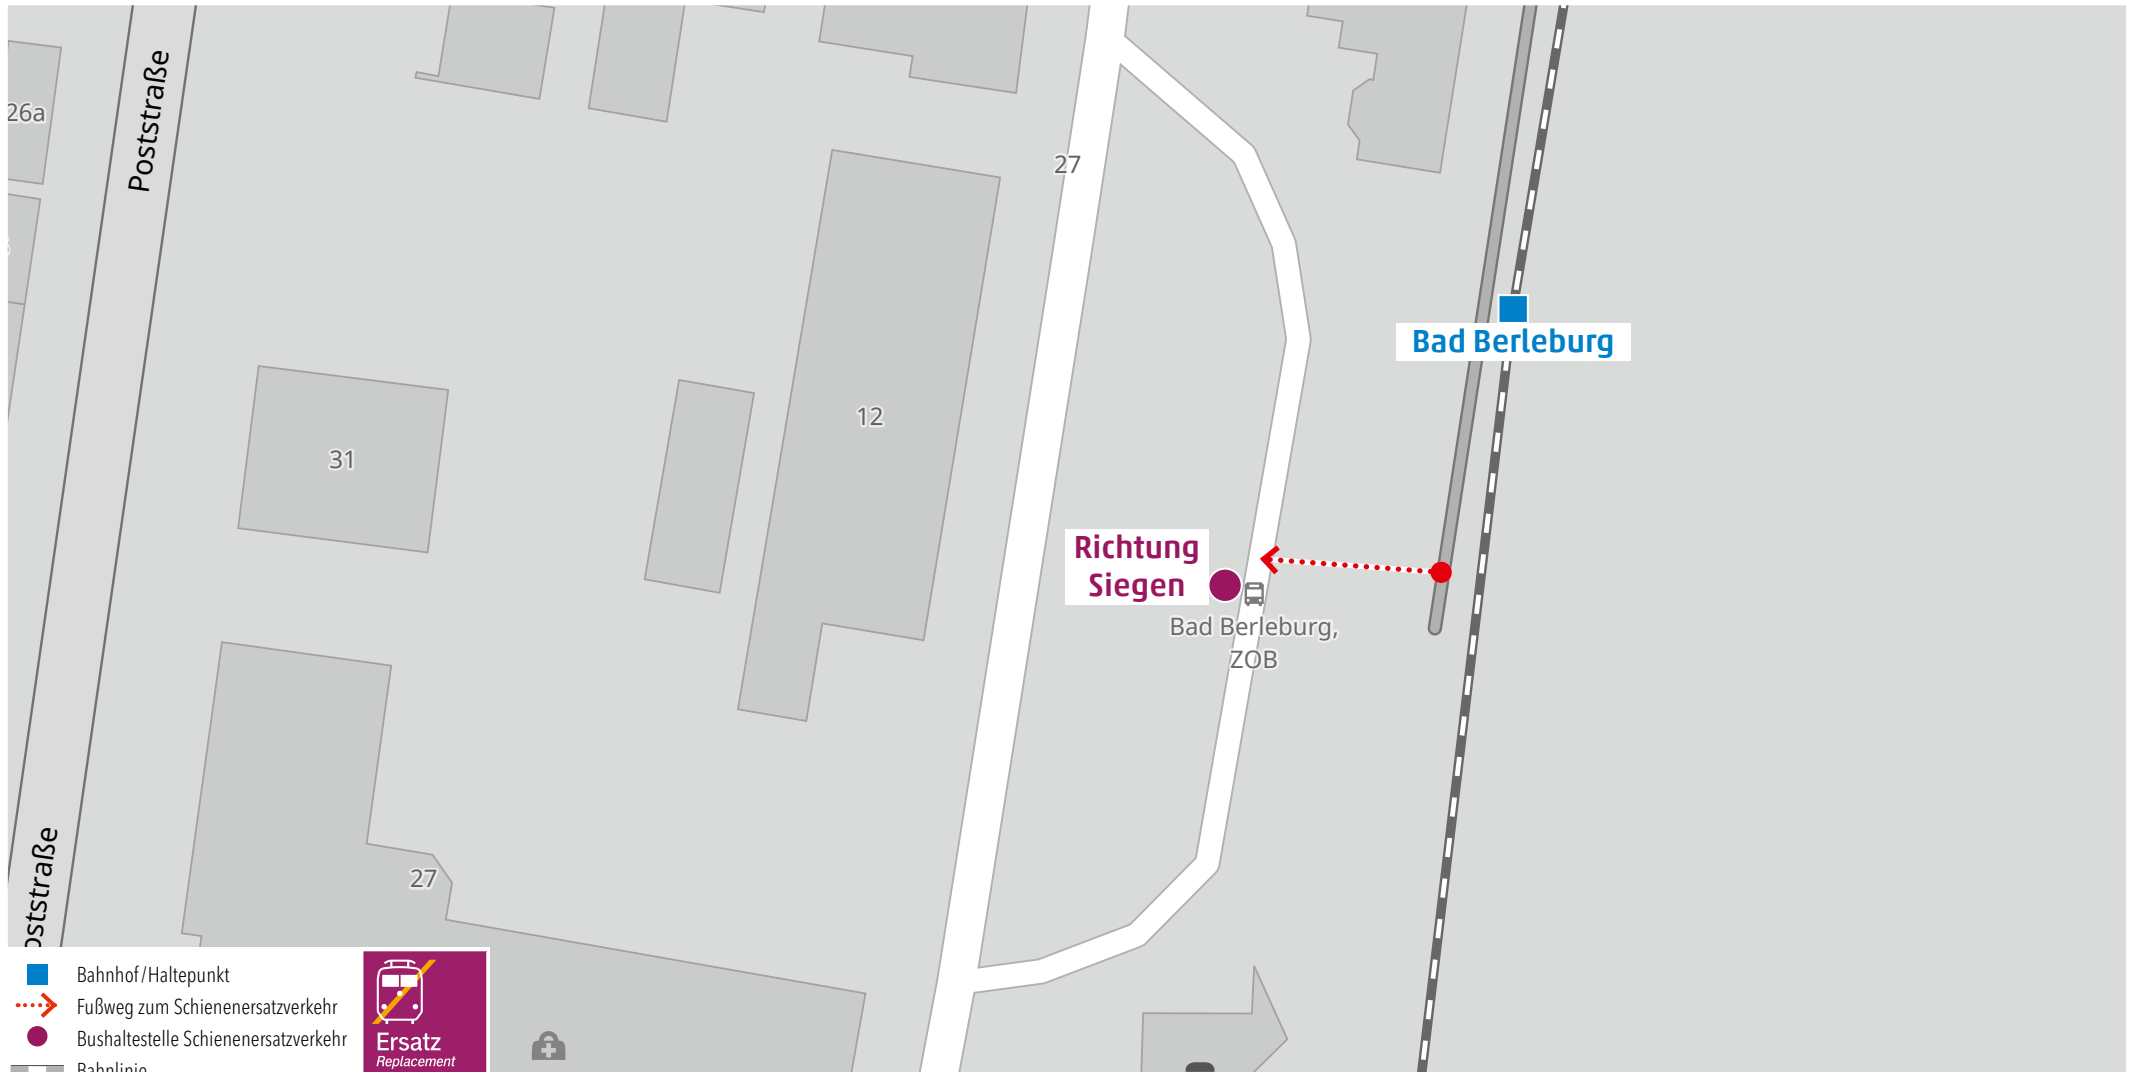

Wegeleitung zum Schienenersatzverkehr „Bushaltestelle Bad Berleburg ZOB“

Sehr geehrte Reisende,
die Ersatzhaltestelle im Falle eines Schienenersatzverkehrs (SEV) mit Bussen und/oder Taxen entnehmen Sie bitte der untenstehenden Grafik.
Ihre Hessische Landesbahn

Wegeleitung zum Schienenersatzverkehr „Bushaltestelle Raumland Abzw. Bahnhof“

Sehr geehrte Reisende,
die Ersatzhaltestelle im Falle eines Schienenersatzverkehrs (SEV) mit Bussen und/oder Taxen entnehmen Sie bitte der untenstehenden Grafik.
Ihre Hessische Landesbahn

Wegeleitung zum Schienenersatzverkehr „Bushaltestelle Berghausen Breuer“

Sehr geehrte Reisende,
die Ersatzhaltestelle im Falle eines Schienenersatzverkehrs (SEV) mit Bussen und/oder Taxen entnehmen Sie bitte der untenstehenden Grafik.
Ihre Hessische Landesbahn