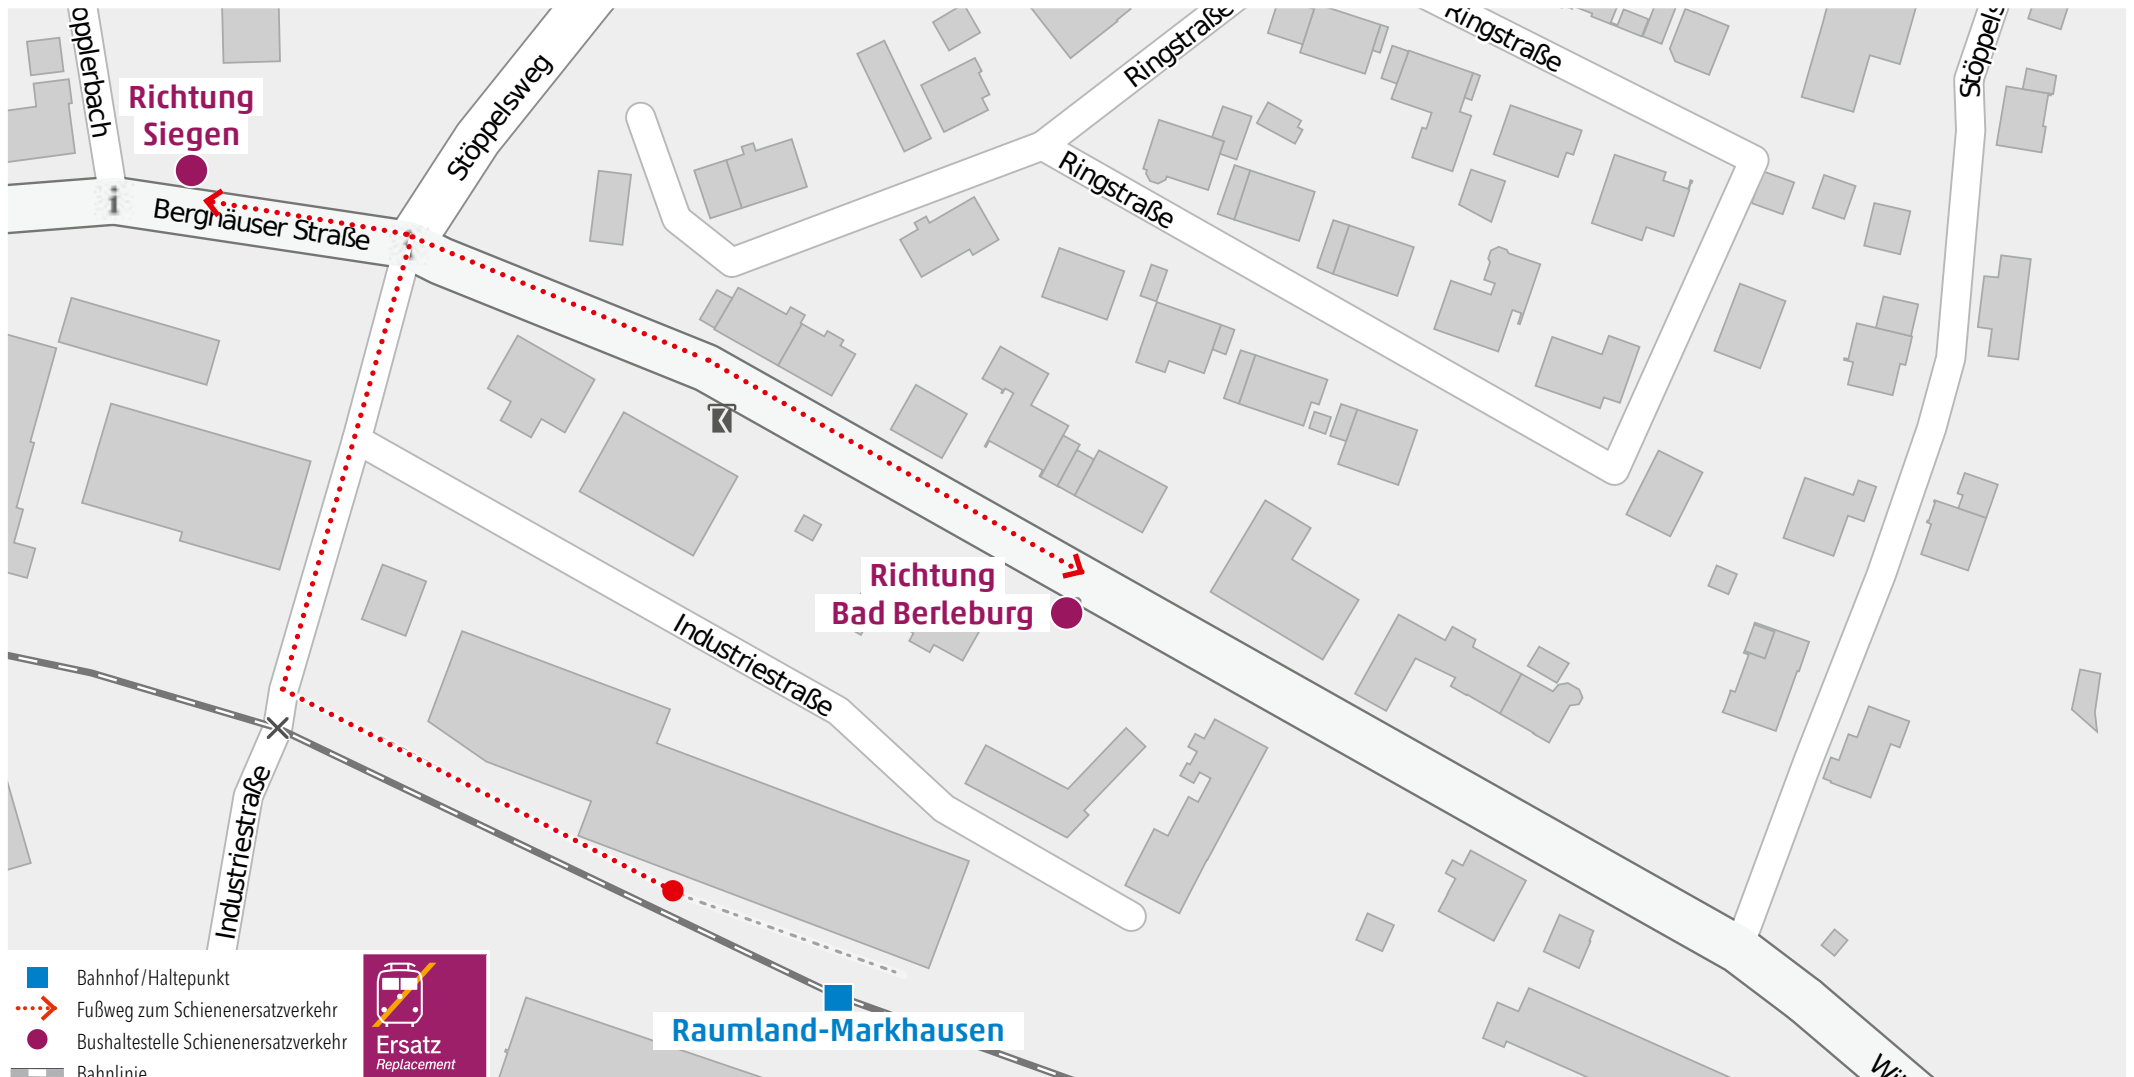

Wegeleitung zum Schienenersatzverkehr „Bushaltestelle Bad Berleburg ZOB“

Sehr geehrte Reisende,
die Ersatzhaltestelle im Falle eines Schienenersatzverkehrs (SEV) mit Bussen und/oder Taxen entnehmen Sie bitte der untenstehenden Grafik.
Ihre Hessische Landesbahn

Wegeleitung zum Schienenersatzverkehr „Bushaltestelle Raumland Abzw. Bahnhof“

Sehr geehrte Reisende,
die Ersatzhaltestelle im Falle eines Schienenersatzverkehrs (SEV) mit Bussen und/oder Taxen entnehmen Sie bitte der untenstehenden Grafik.
Ihre Hessische Landesbahn

Wegeleitung zum Schienenersatzverkehr „Bushaltestelle Berghausen Breuer“

Sehr geehrte Reisende,
die Ersatzhaltestelle im Falle eines Schienenersatzverkehrs (SEV) mit Bussen und/oder Taxen entnehmen Sie bitte der untenstehenden Grafik.
Ihre Hessische Landesbahn