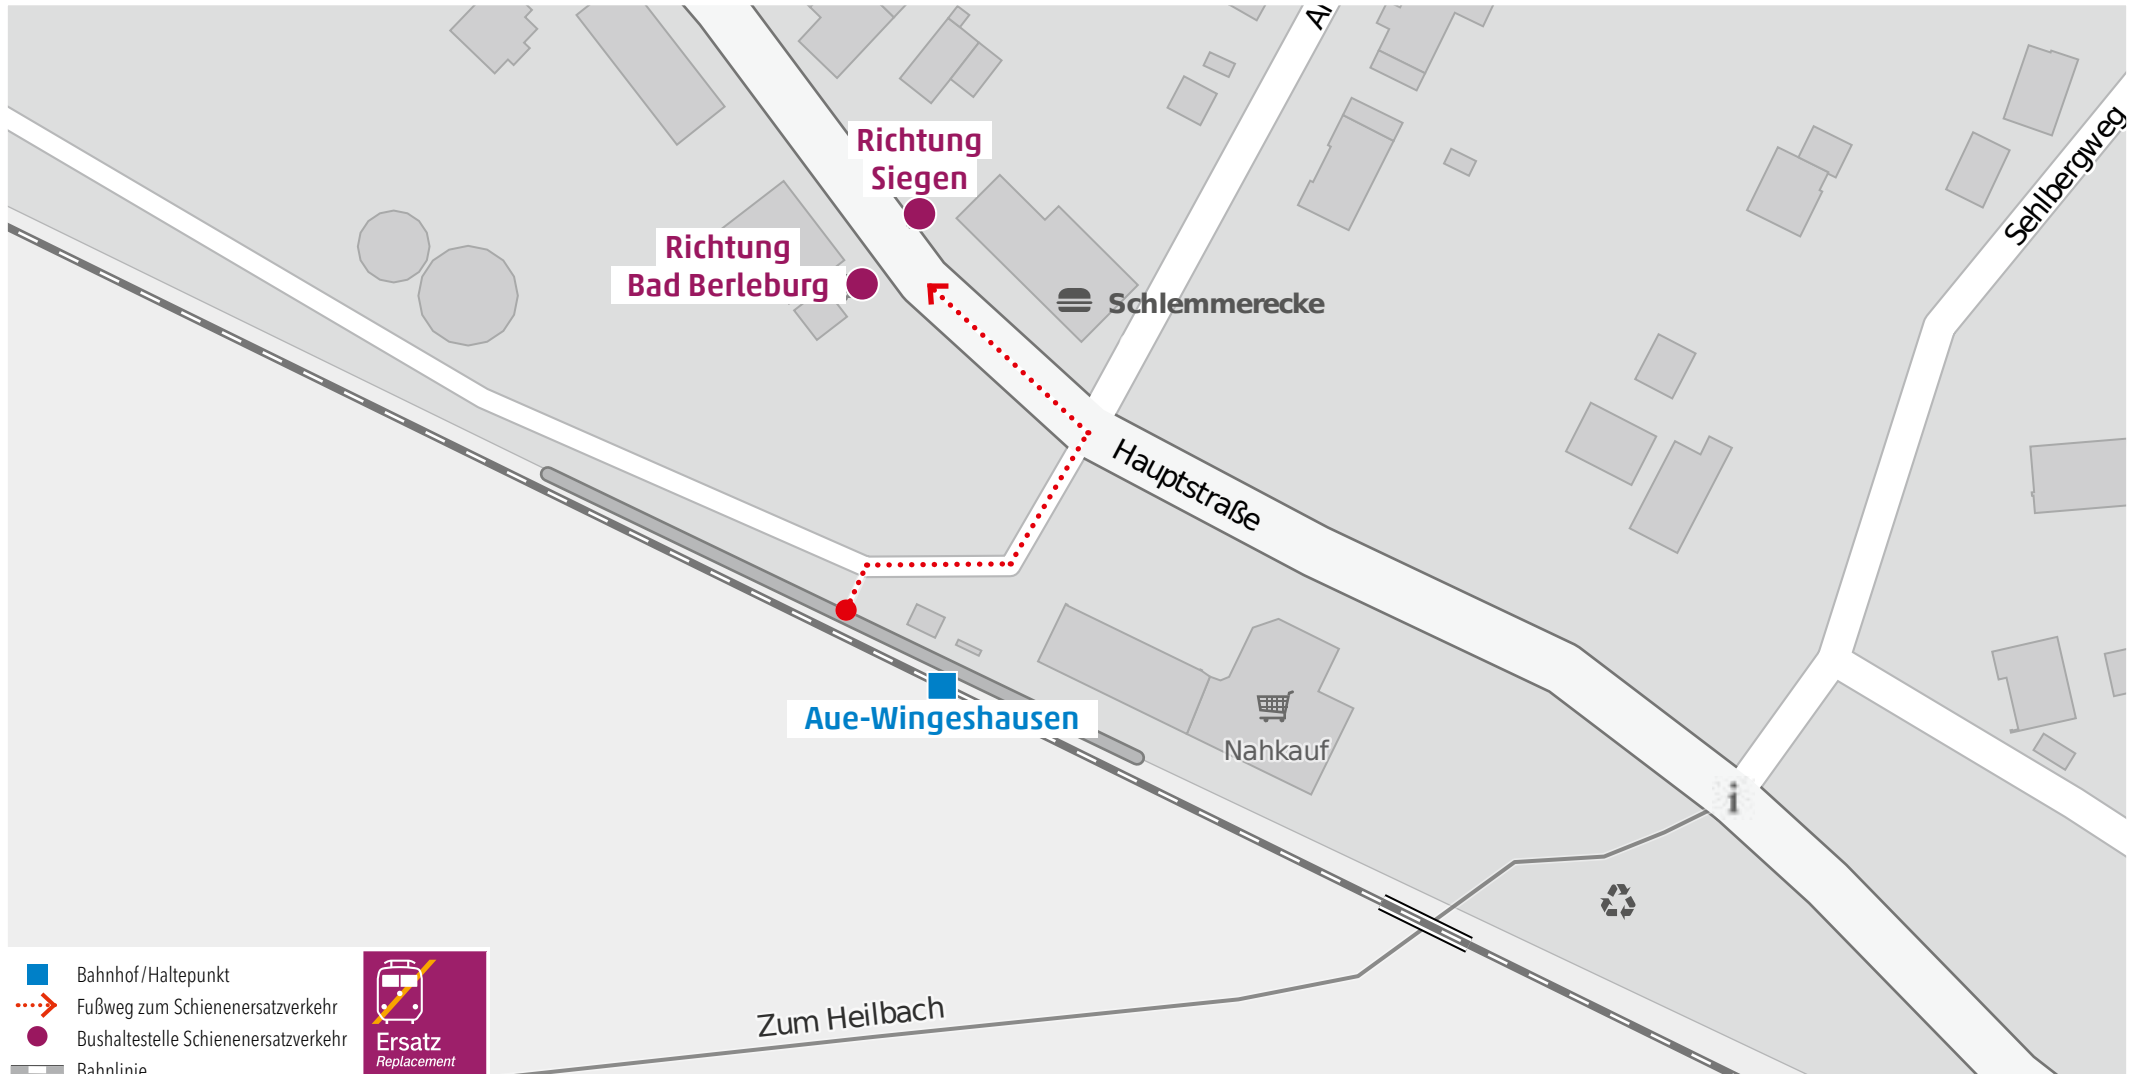

Wegeleitung zum Schienenersatzverkehr „Bushaltestelle Aue Bahnhof L 553“

Sehr geehrte Reisende,
die Ersatzhaltestelle im Falle eines Schienenersatzverkehrs (SEV) mit Bussen und/oder Taxen entnehmen Sie bitte der untenstehenden Grafik.
Ihre Hessische Landesbahn

Kundenservice:

HLB Hessenbahn GmbH, Am Bahnhof 4-12, 57072 Siegen
E-Mail: siegen@hlab-online.de, Telefon: 0800 3 973 973 (kostenfrei), www.dreilaenderbahn.de
Kartenmaterial: © OpenStreetMap/Mitwirkende. Änderungen und Druckfehler vorbehalten.