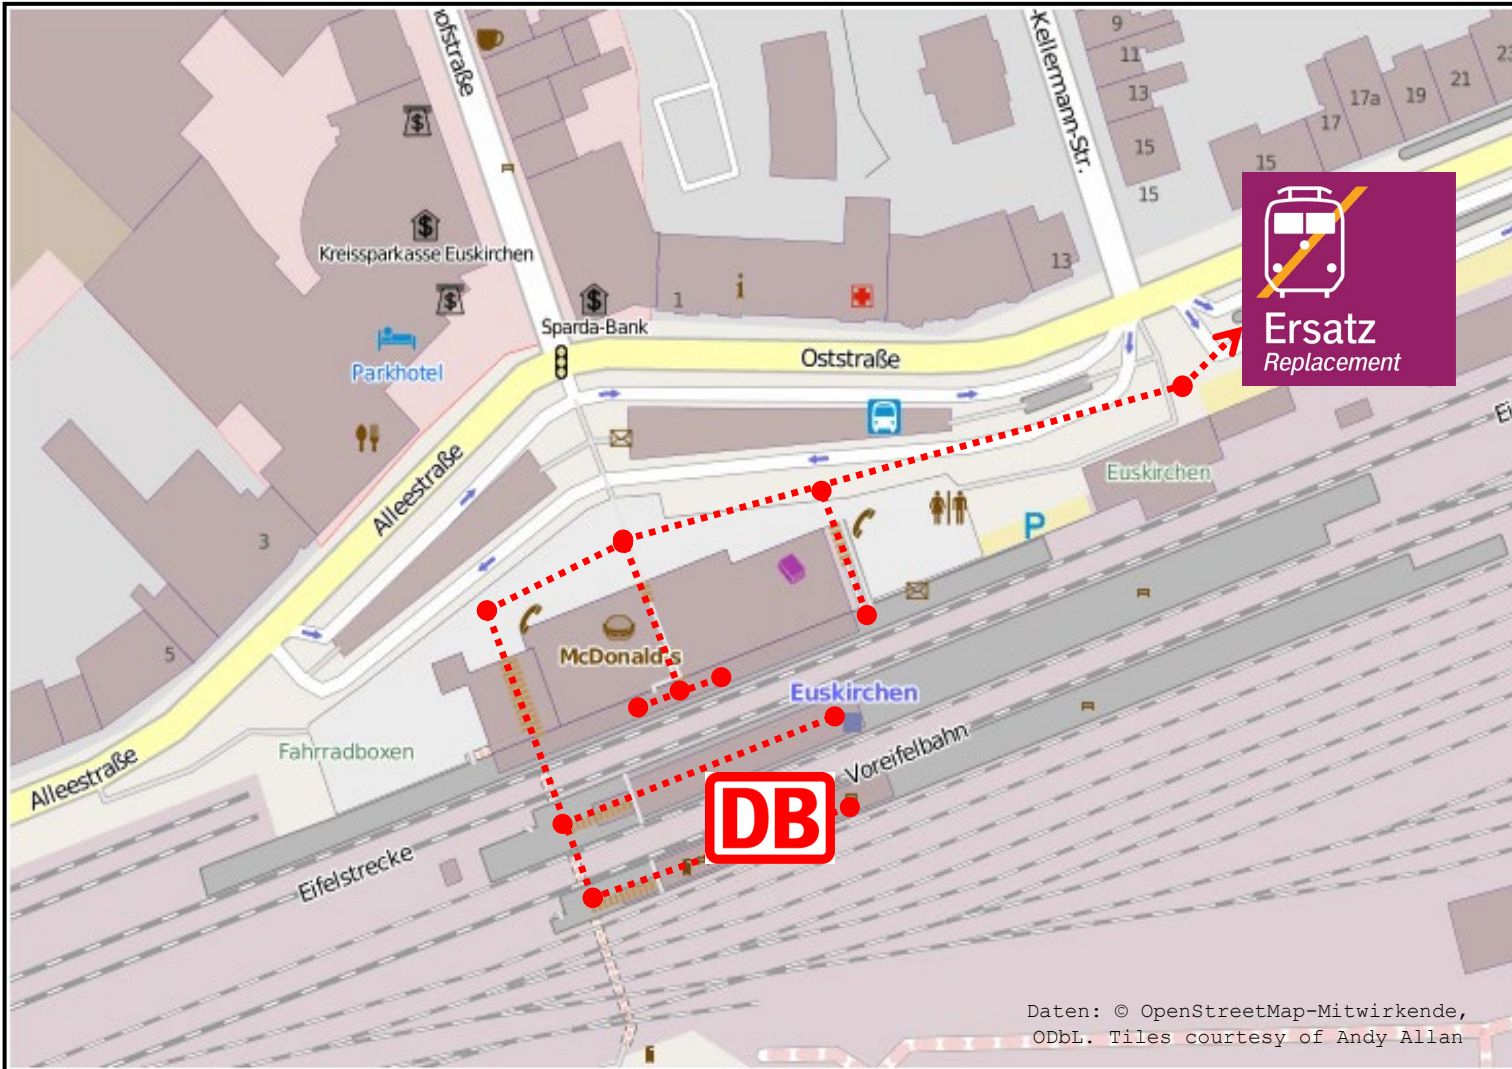

Schienerersatzverkehr

Euskirchen – Haltestelle Bahnhof „Bussteig G“

Legende:

..... Fußweg zum Halteplatz für den Schienenersatzverkehr

Ihre Informationsmöglichkeiten:

Internet:
bauinfos.deutschebahn.com

Bauhotline DB Regio NRW:
0202 515 62 515