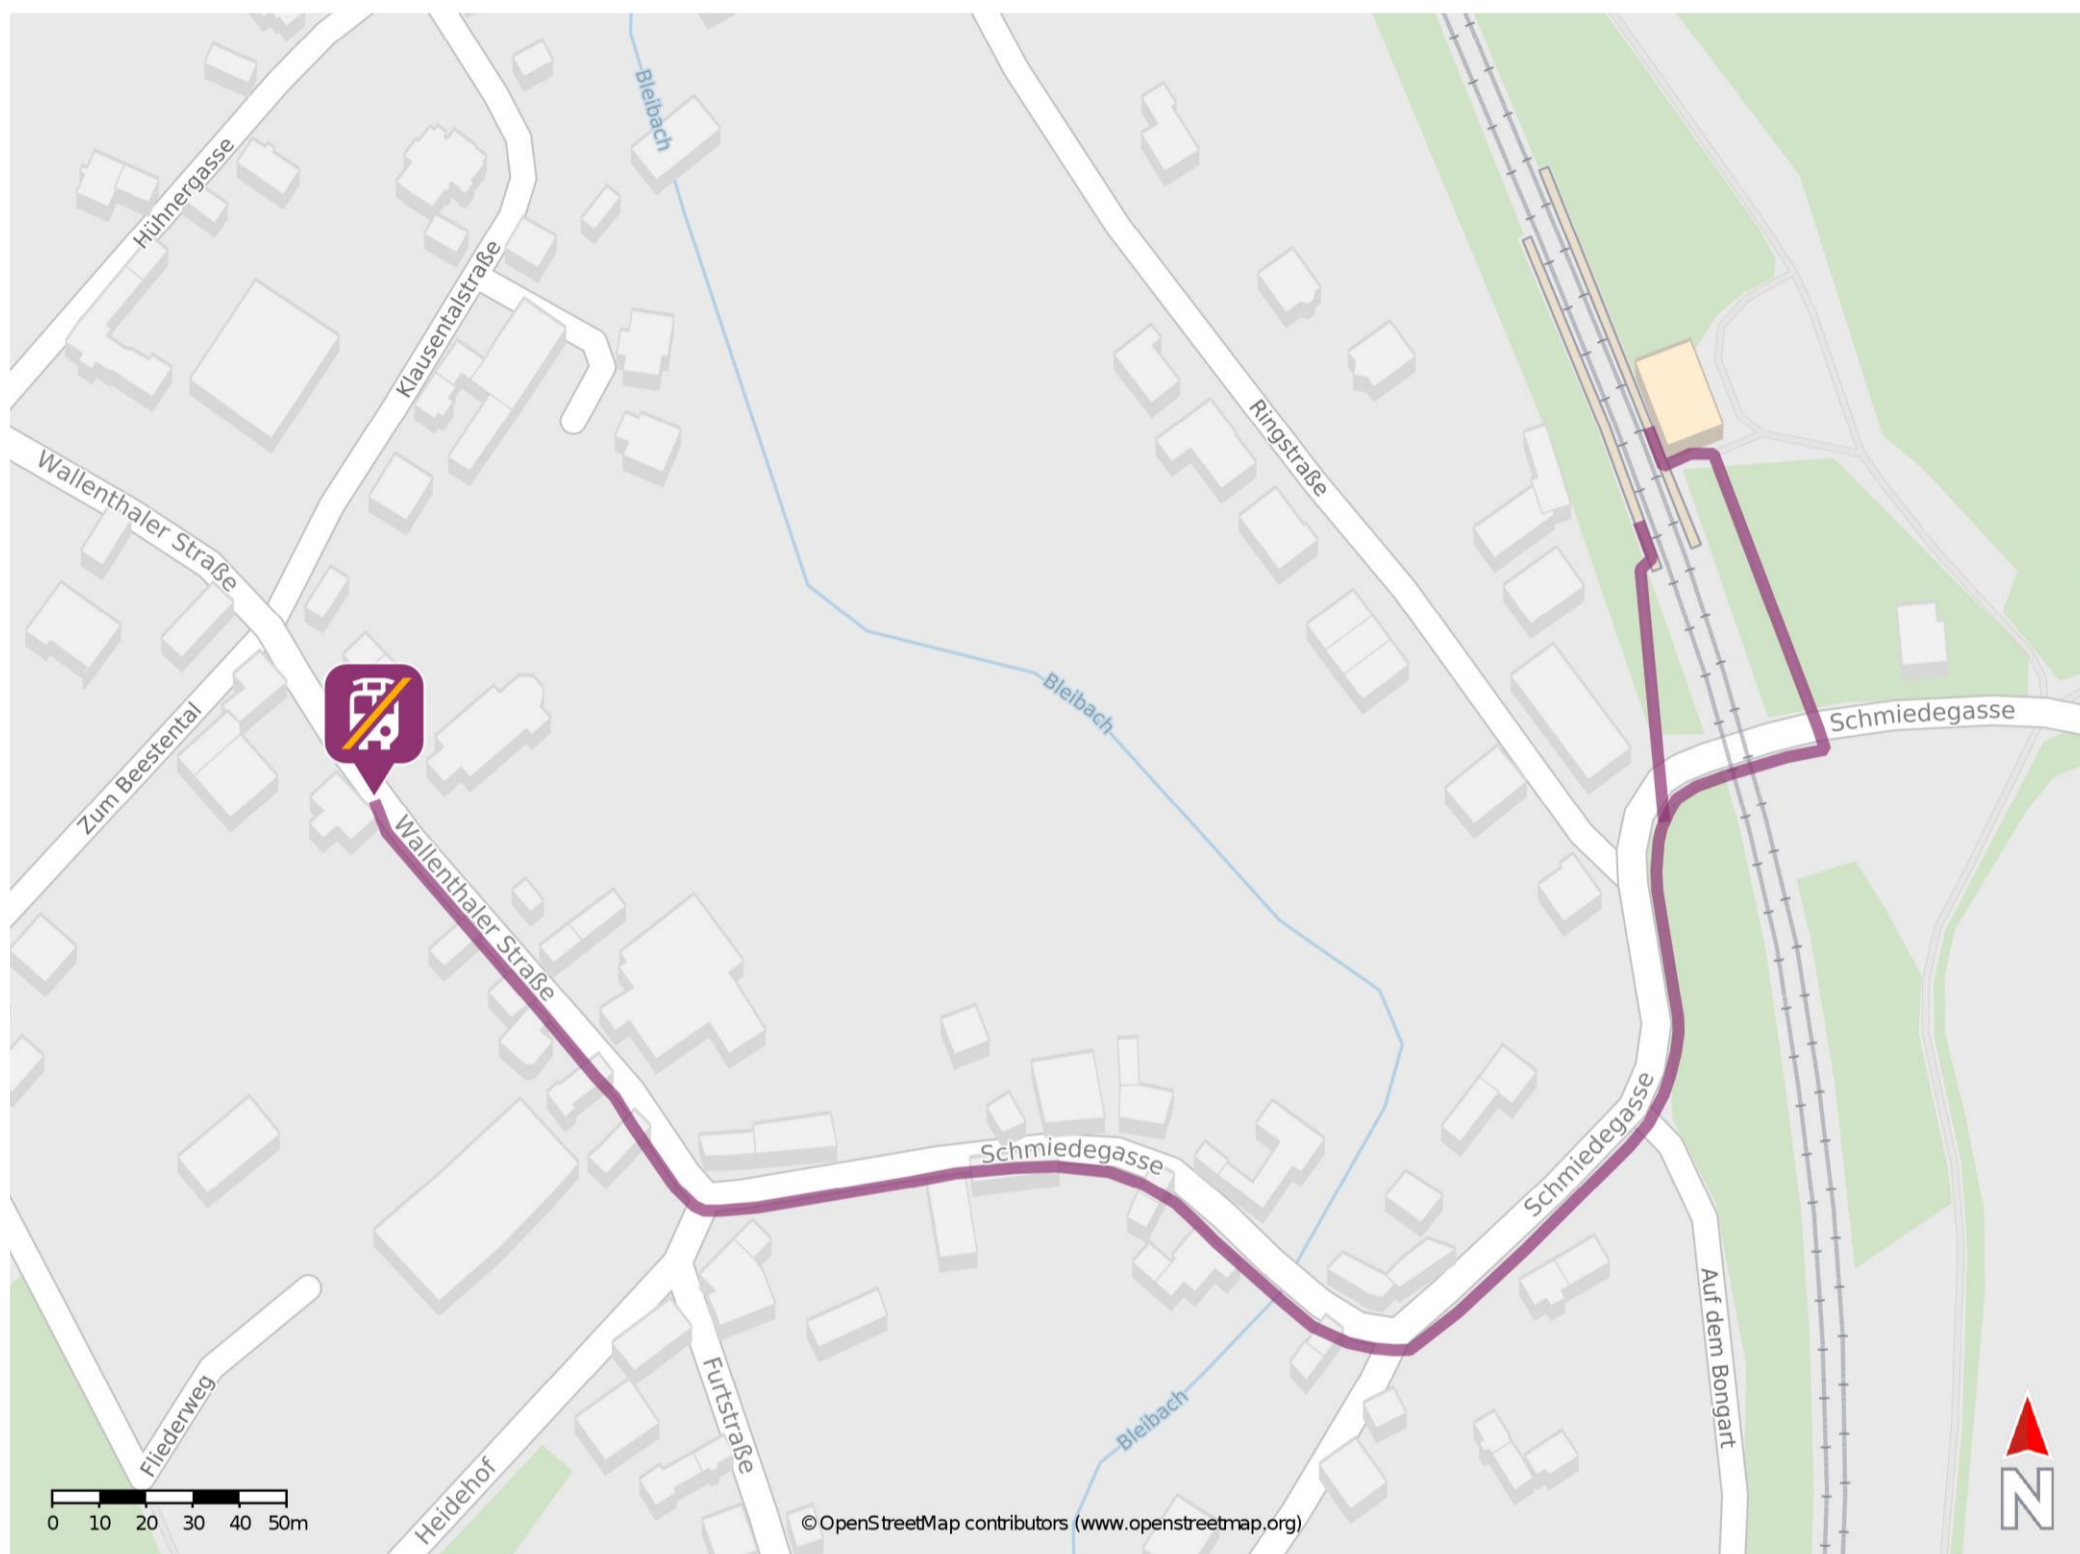

Scheven

Wegbeschreibung Schienenersatzverkehr *

Verlassen Sie den Bahnsteig und begeben Sie sich an die Schmiedegasse. Biegen Sie nach rechts ab und folgen Sie dem Straßenverlauf für ca. 300 m bis zur Kreuzung Schmiedegasse / Wallenthaler Straße. Biegen Sie nach rechts in die Wallenthaler Straße ab und folgen Sie der Straße bis zur Ersatzhaltestelle. Die Ersatzhaltestelle befindet sich an der Bushaltestelle Kirche.

* Fahrradmitnahme im Schienenersatzverkehr nur begrenzt möglich.
Im QR Code sind die Koordinaten der Ersatzhaltestelle hinterlegt.

— barrierefrei
— nicht barrierefrei