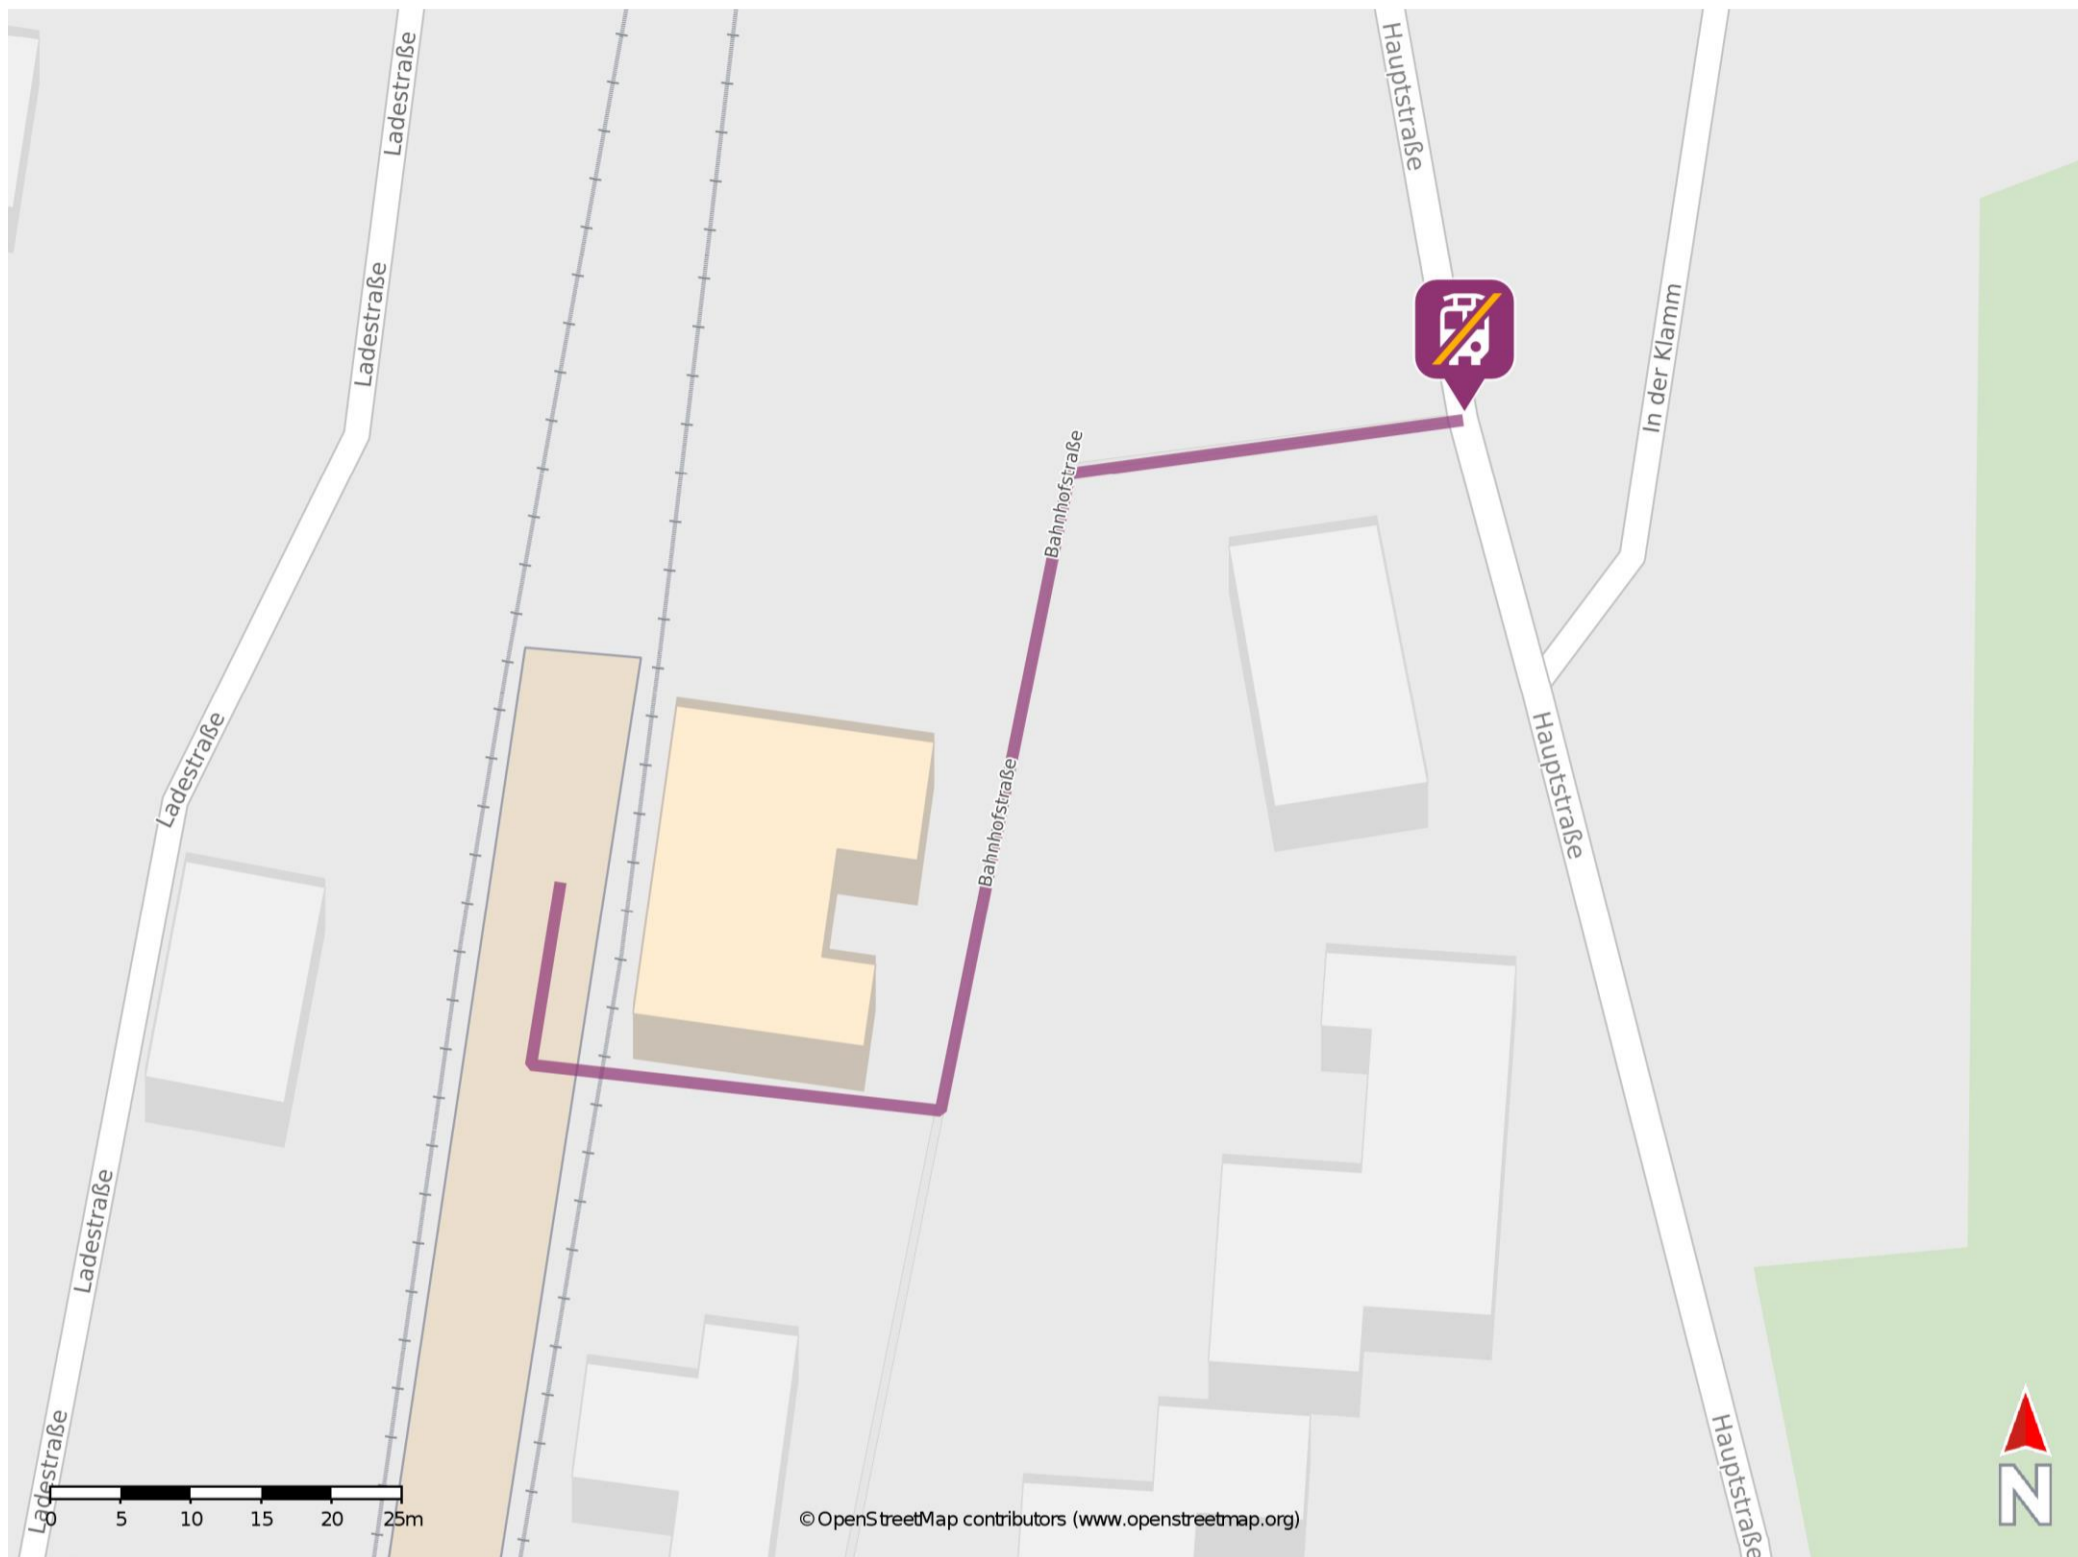

Densborn

Wegbeschreibung Schienenersatzverkehr *

Verlassen Sie den Bahnsteig in Richtung Bahnhofstraße und folgen Sie dem Straßenverlauf bis zur Ersatzhaltestelle. Die Ersatzhaltestelle befindet sich an der Kreuzung Bahnhofstraße/ Hauptstraße.

* Fahrradmitnahme im Schienenersatzverkehr nur begrenzt möglich.
Im QR Code sind die Koordinaten der Ersatzhaltestelle hinterlegt.

— barrierefrei
- nicht barrierefrei