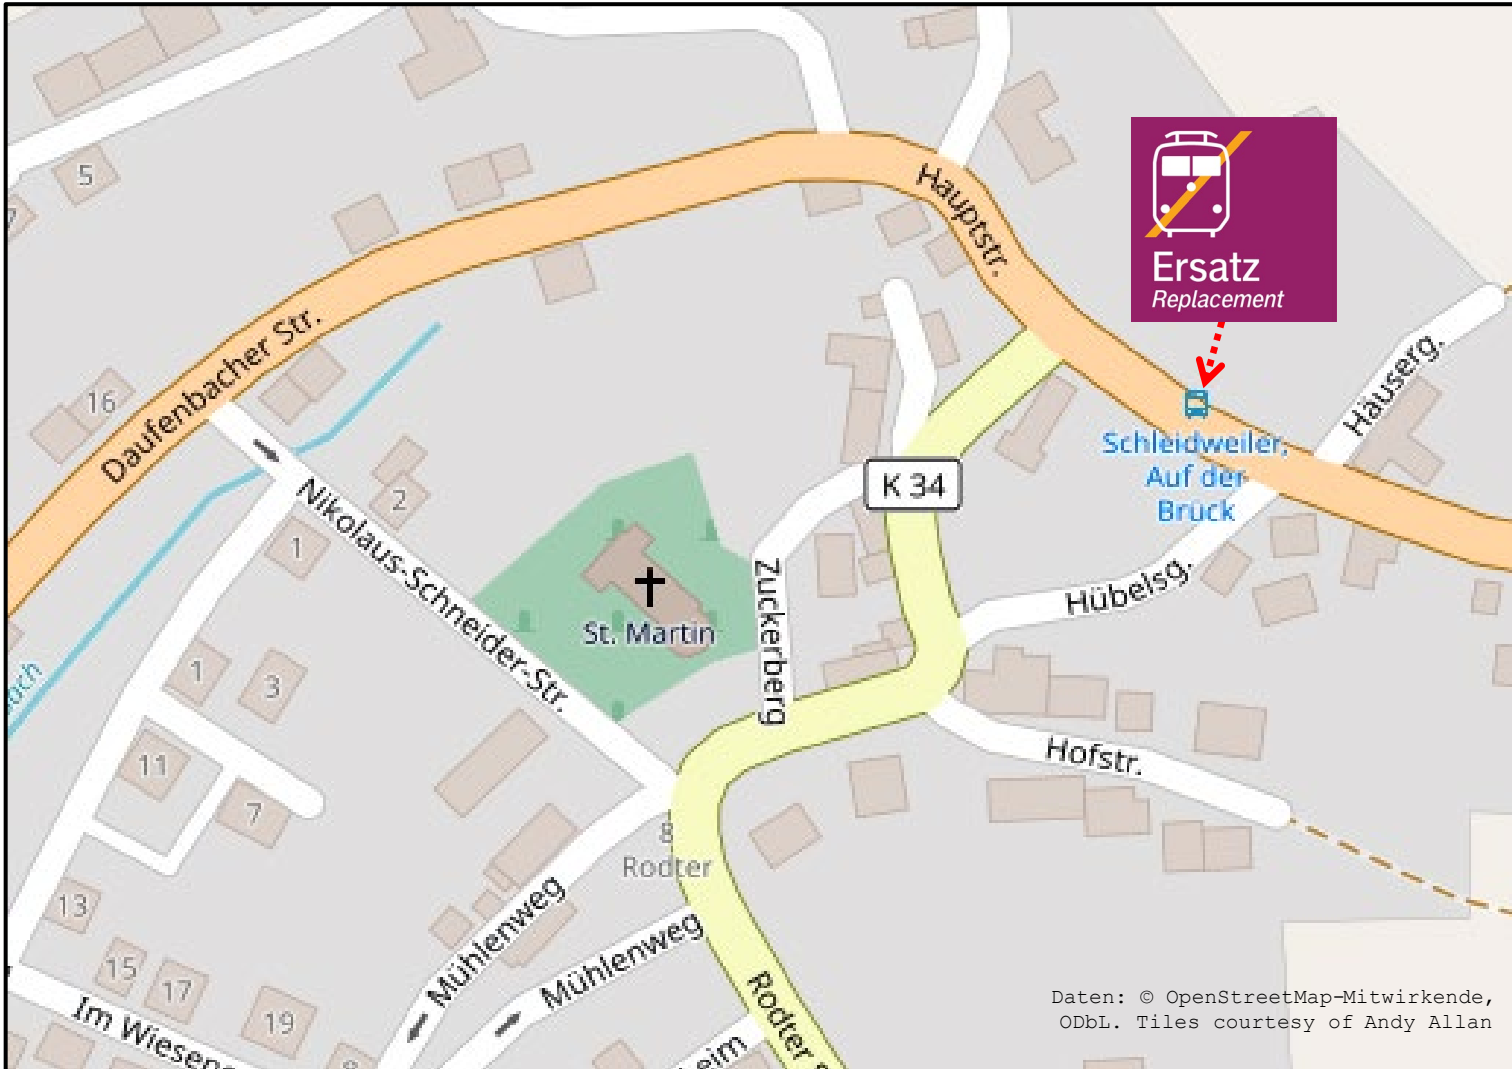

Schienerenersatzverkehr

Schleidweiler – Fahrtrichtung Gerolstein

Haltestelle „Auf der Brück“

Legende:

 Fußweg zum Halteplatz für den Schienenersatzverkehr

Ihre Informationsmöglichkeiten:

Internet:
bauinfos.deutschebahn.com

Bauhotline DB Regio NRW:
0202 515 62 515

Daten: © OpenStreetMap-Mitwirkende,
ODbL. Tiles courtesy of Andy Allan