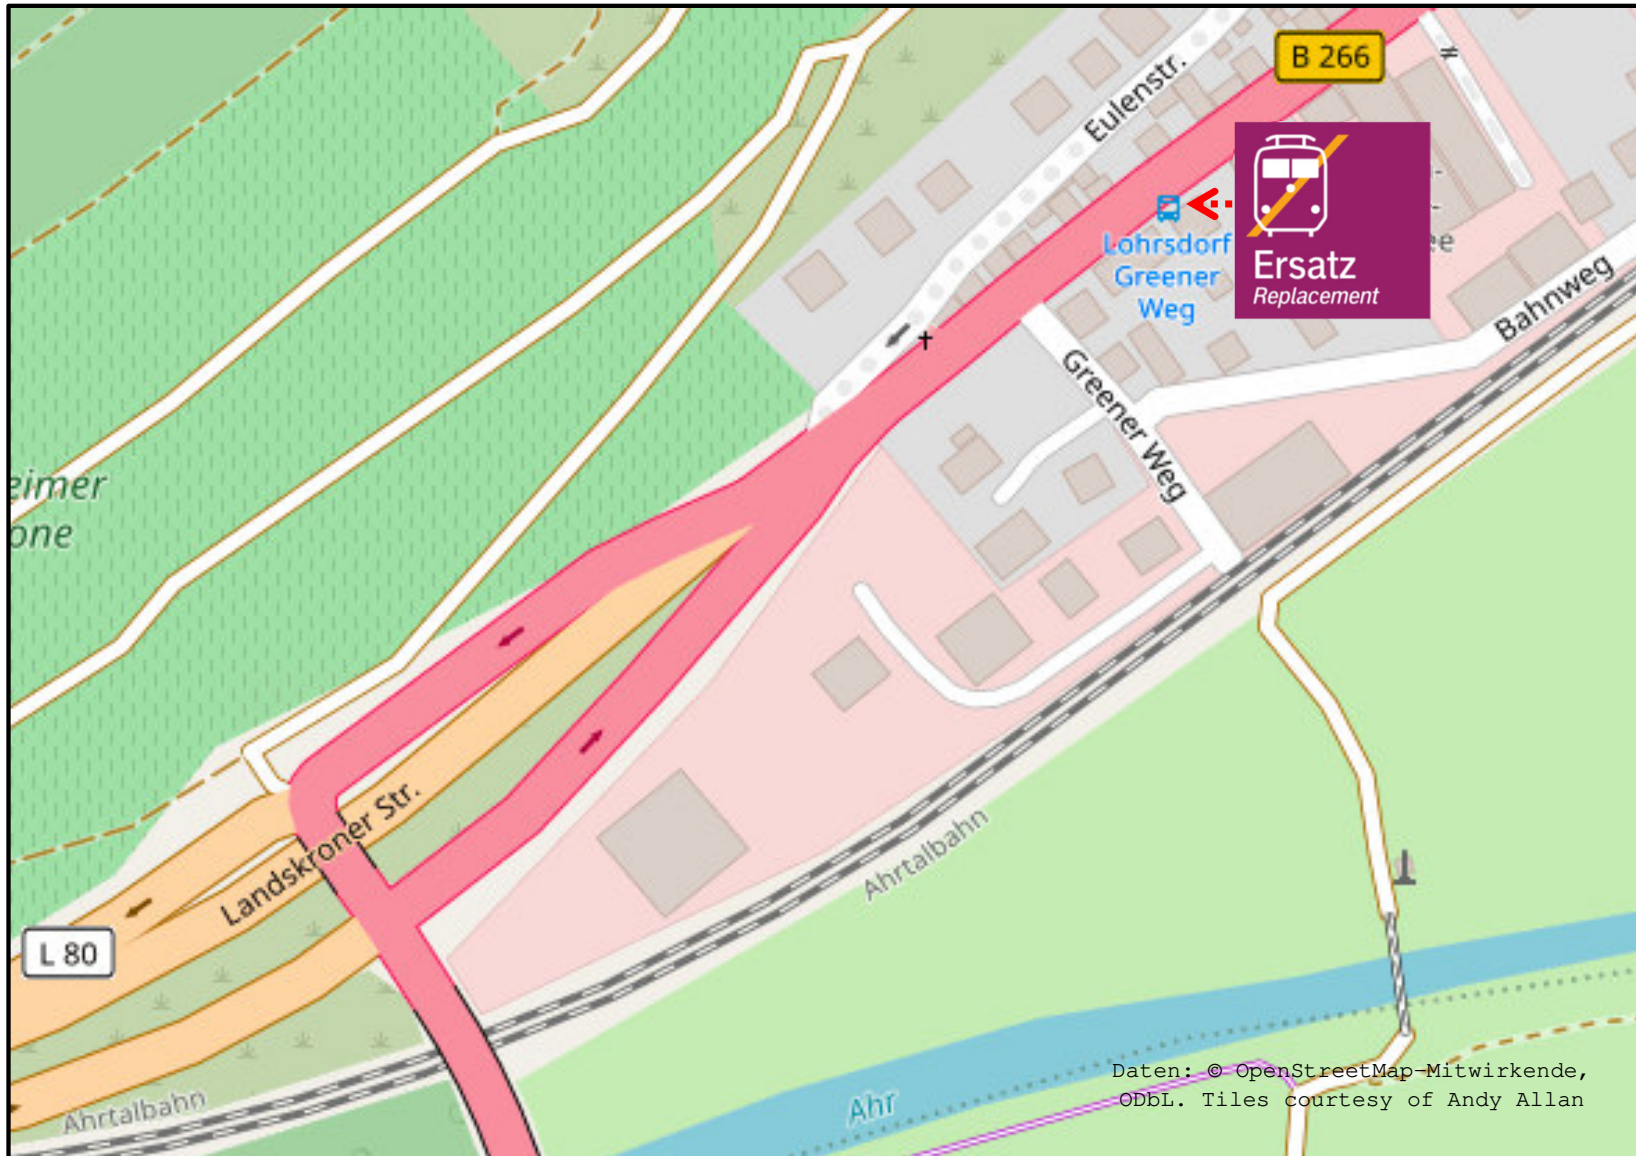

# Schienerenersatzverkehr

## Lohrsdorf – Haltestelle Lohrsdorf Greener Weg

### Legende:

■ Fußweg zum Halteplatz für den Schienenersatzverkehr