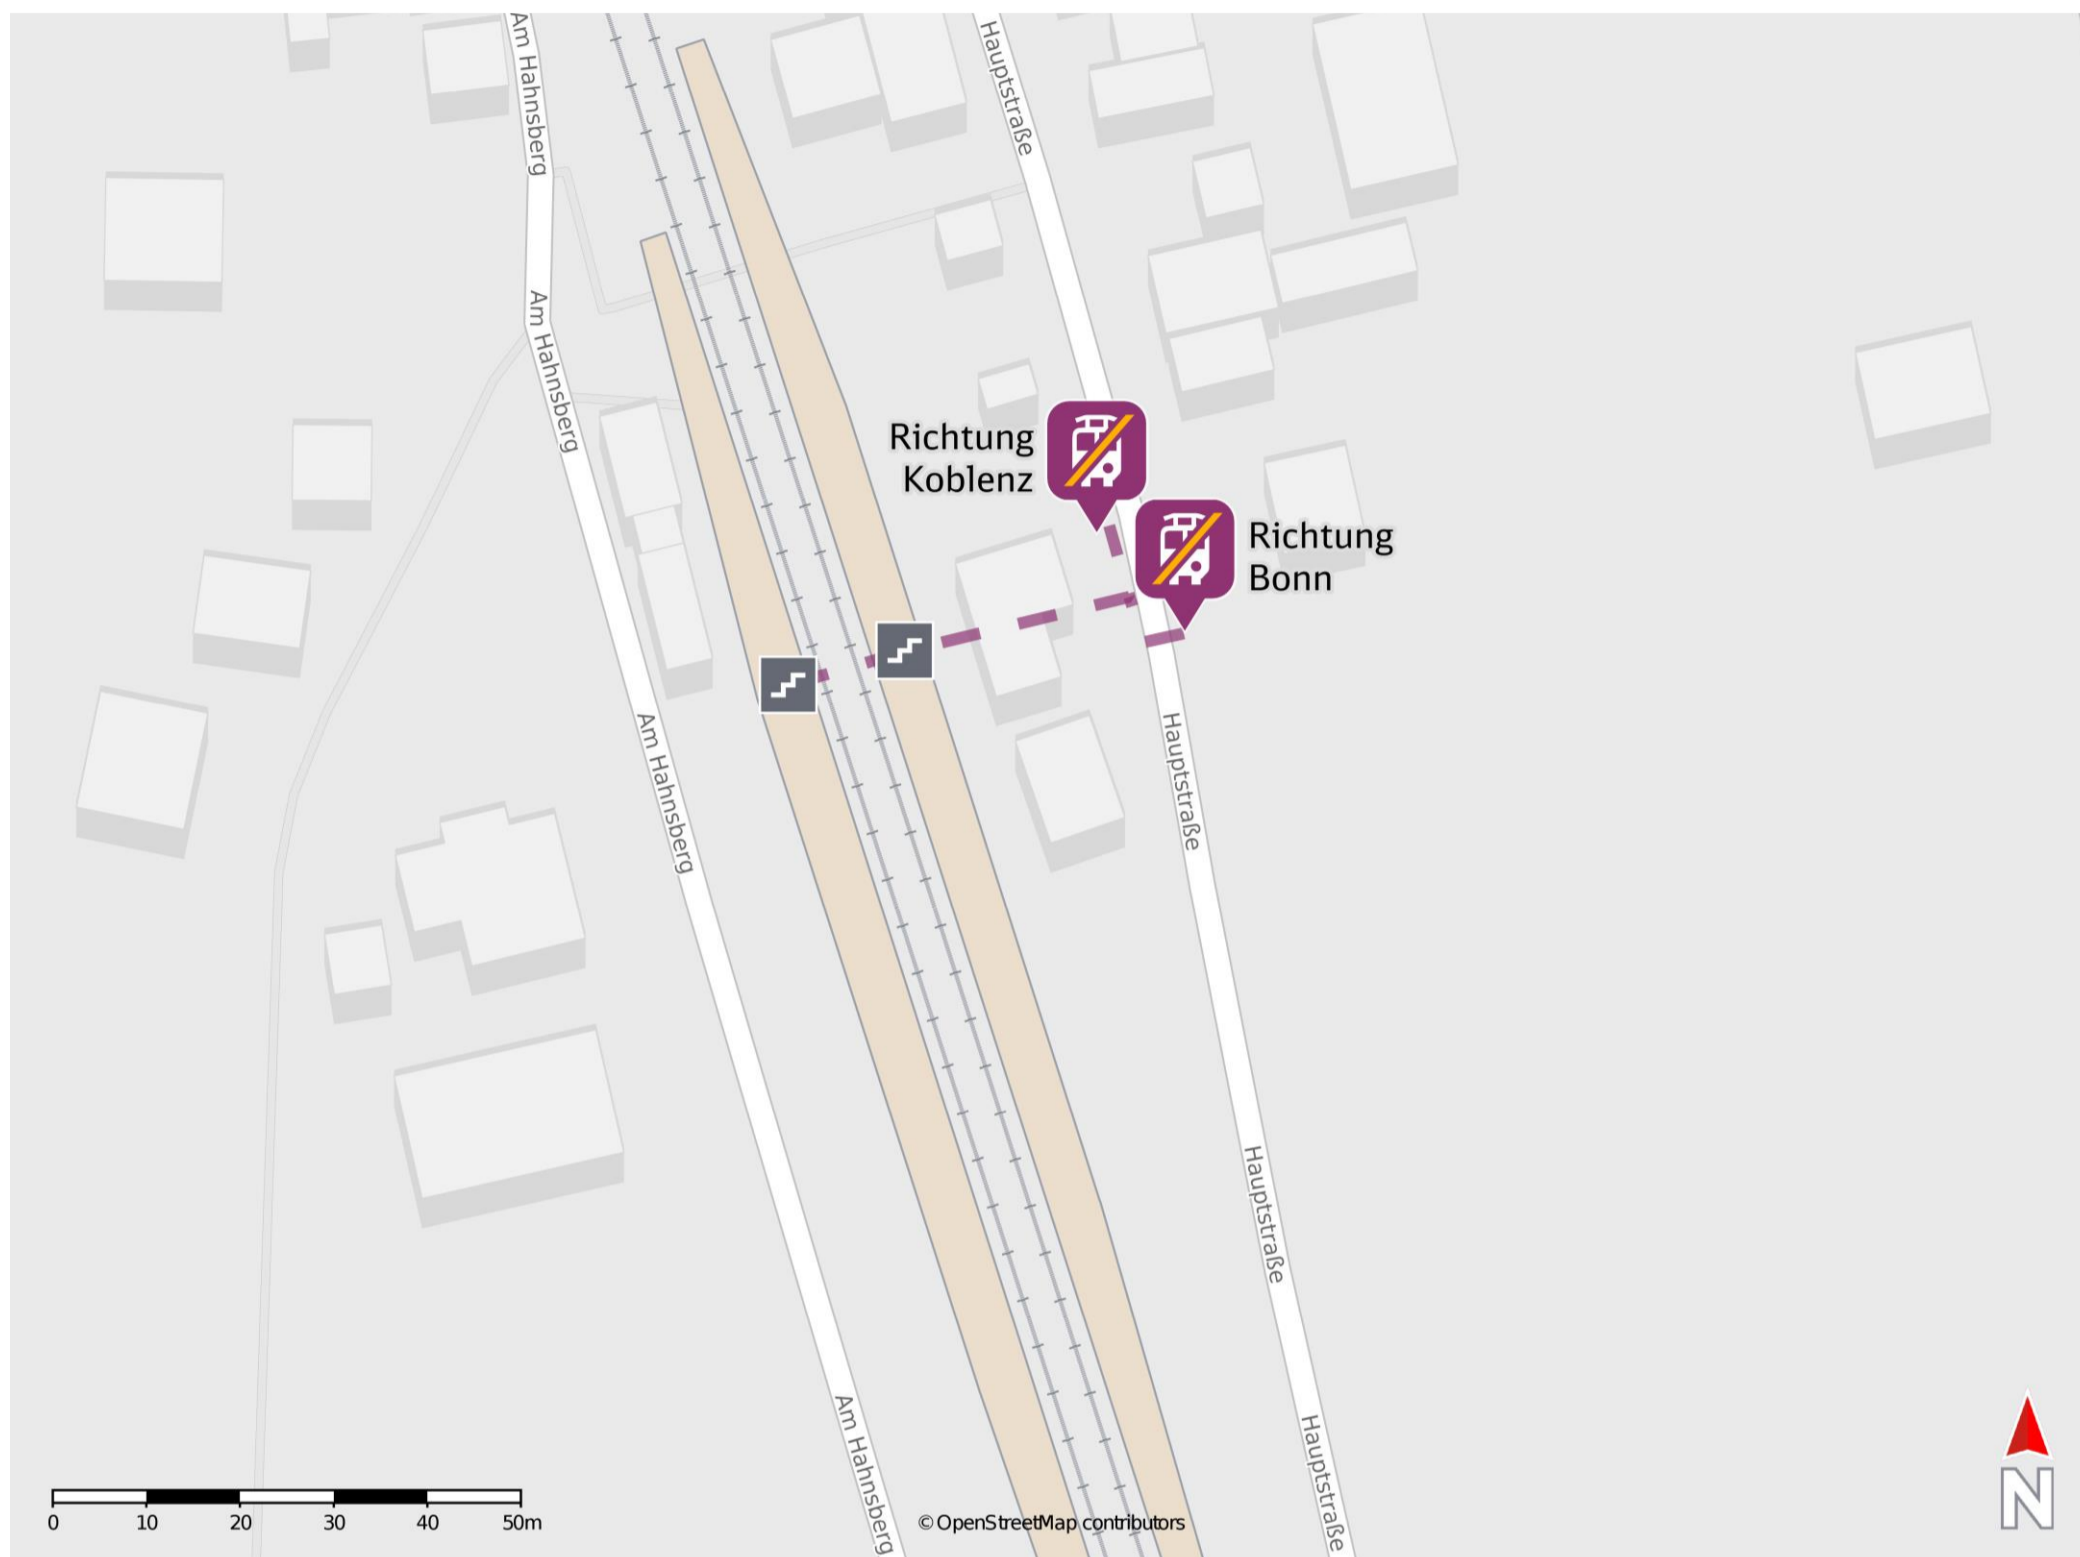

Oberwinter

Wegbeschreibung Schienenersatzverkehr *

Verlassen Sie den Bahnsteig durch die Unterführung und begeben Sie sich an die Hauptstraße. Die Ersatzhaltestellen in Richtung Bonn und Koblenz befinden sich an der Hauptstraße direkt vor dem Bahnhof.

Ersatzhaltestelle Richtung Koblenz

Ersatzhaltestelle Richtung Bonn

* Fahrradmitnahme im Schienenersatzverkehr nur begrenzt möglich. Im QR Code sind die Koordinaten der Ersatzhaltestelle hinterlegt.

— barrierefrei
- nicht barrierefrei