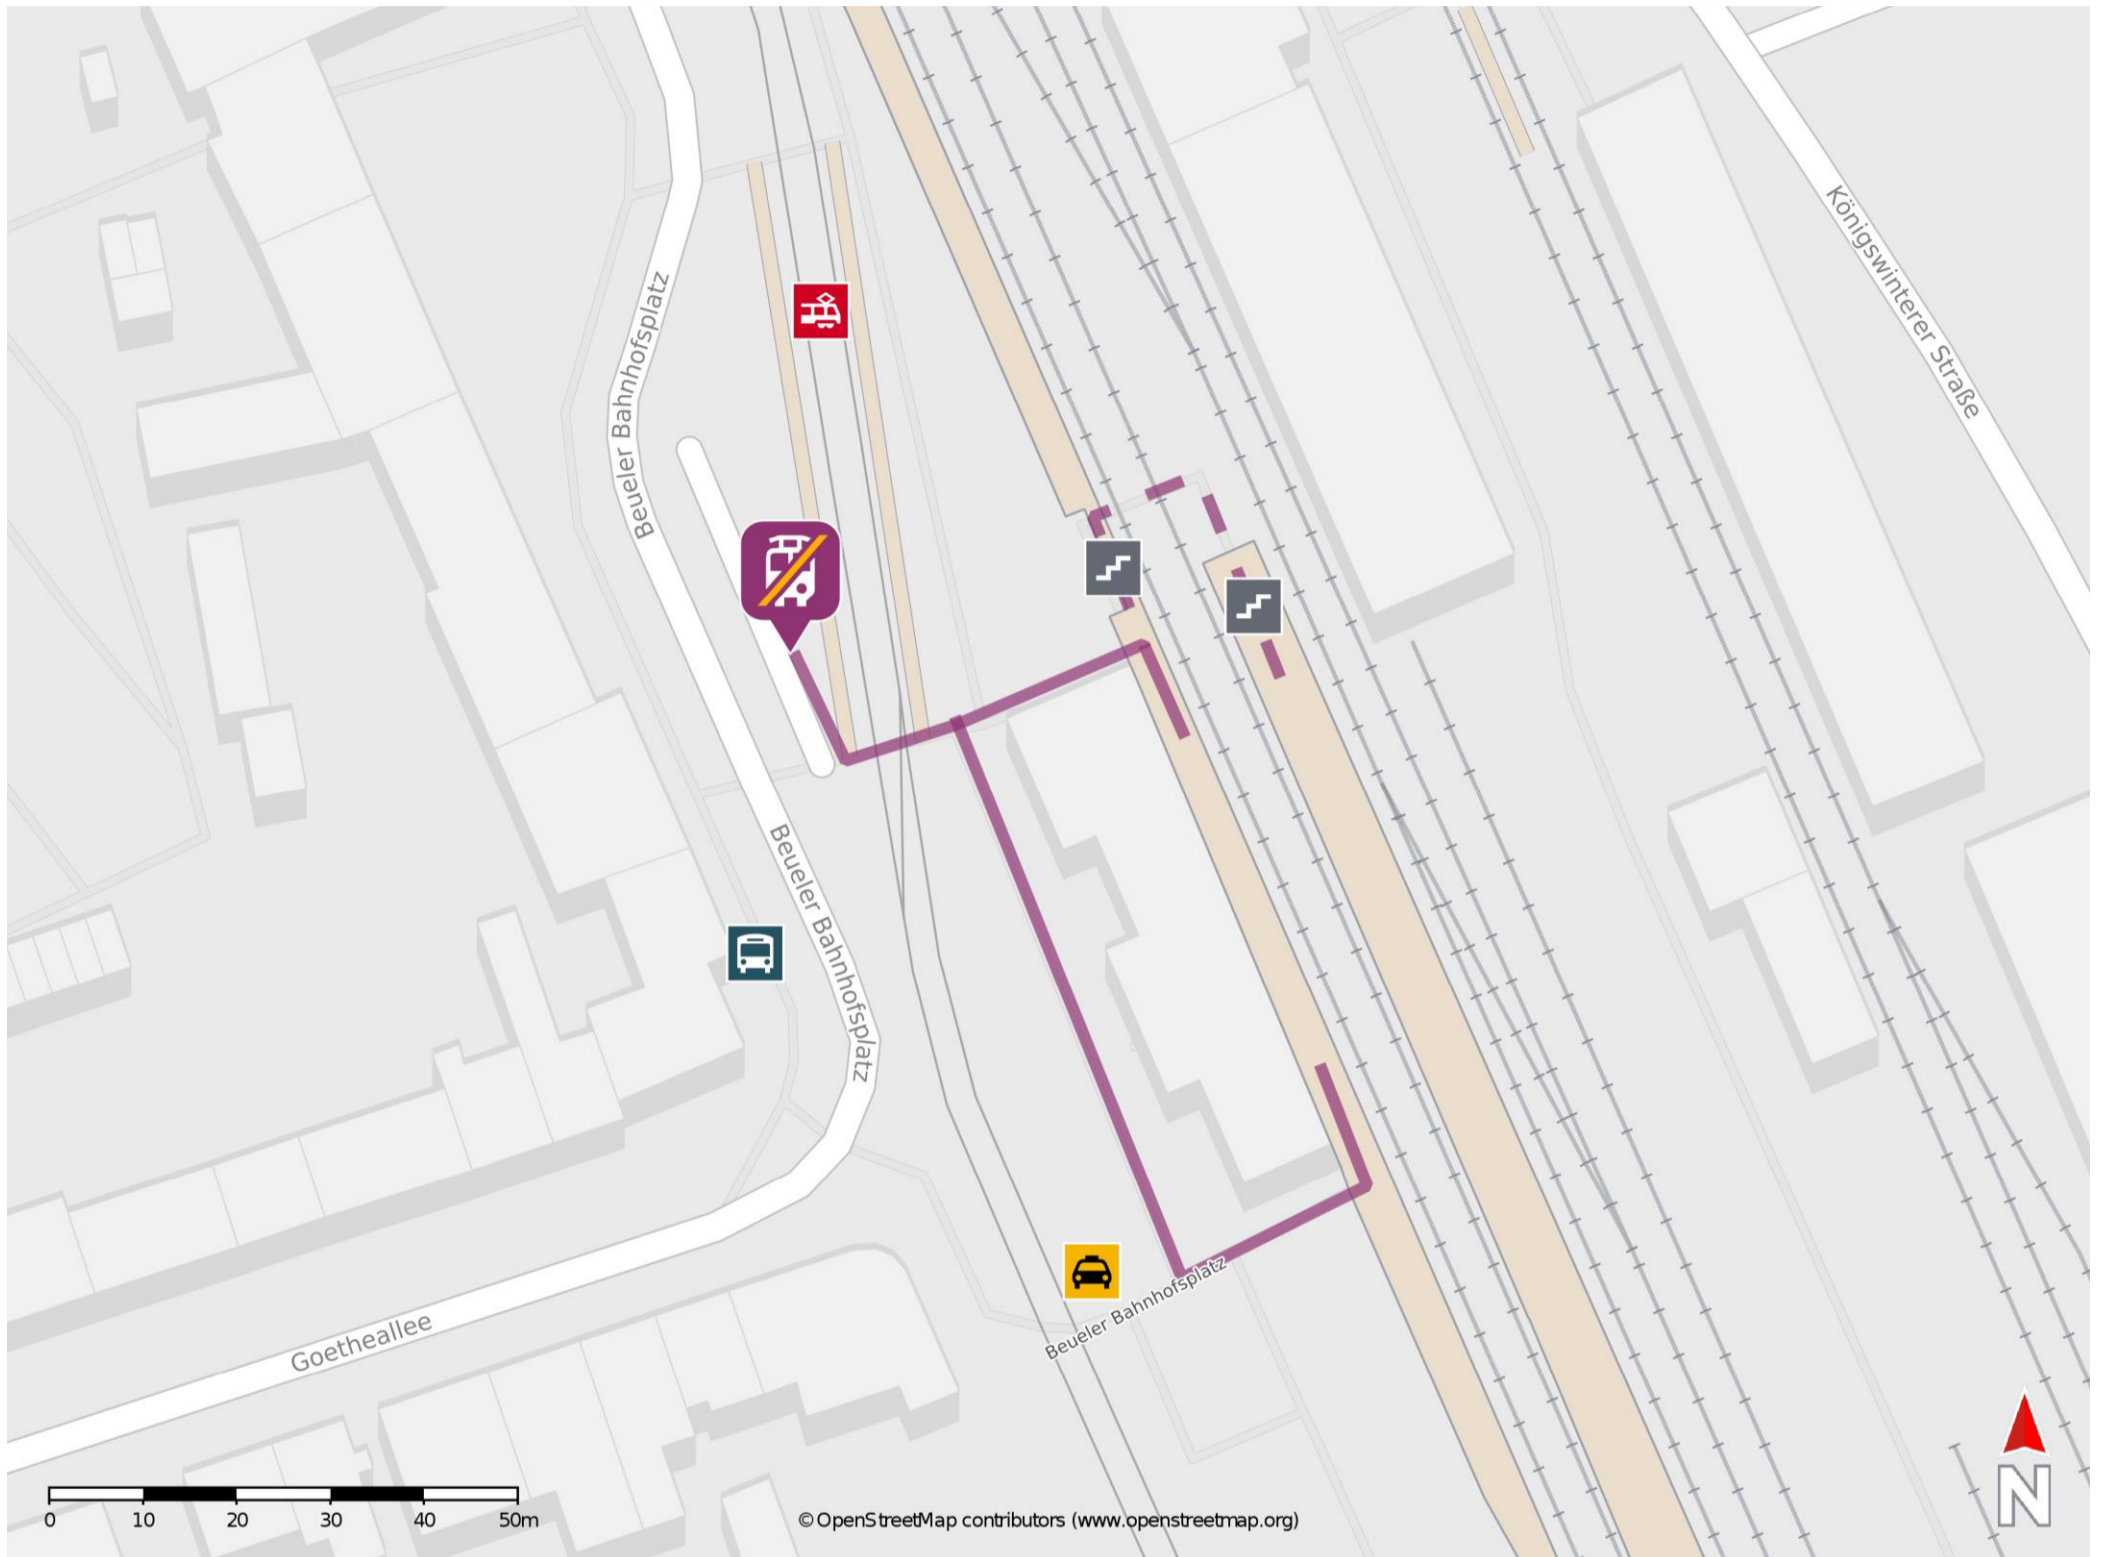

Umgebungsplan

Bonn-Beuel

Wegbeschreibung Schienenersatzverkehr *

Verlassen Sie den Bahnsteig und begeben Sie sich vor das Bahnhofsgebäude an den Beueler Bahnhofplatz zur Ersatzhaltestelle. Die Ersatzhaltestelle befindet sich an der Haltestelle Bahnhof.

*Fahrradmitnahme im Schienenersatzverkehr nur begrenzt, teilweise gar nicht möglich. Bitte informieren Sie sich bei dem von Ihnen genutzten Eisenbahnverkehrsunternehmen. Im QR Code sind die Koordinaten der Ersatzhaltestelle hinterlegt.