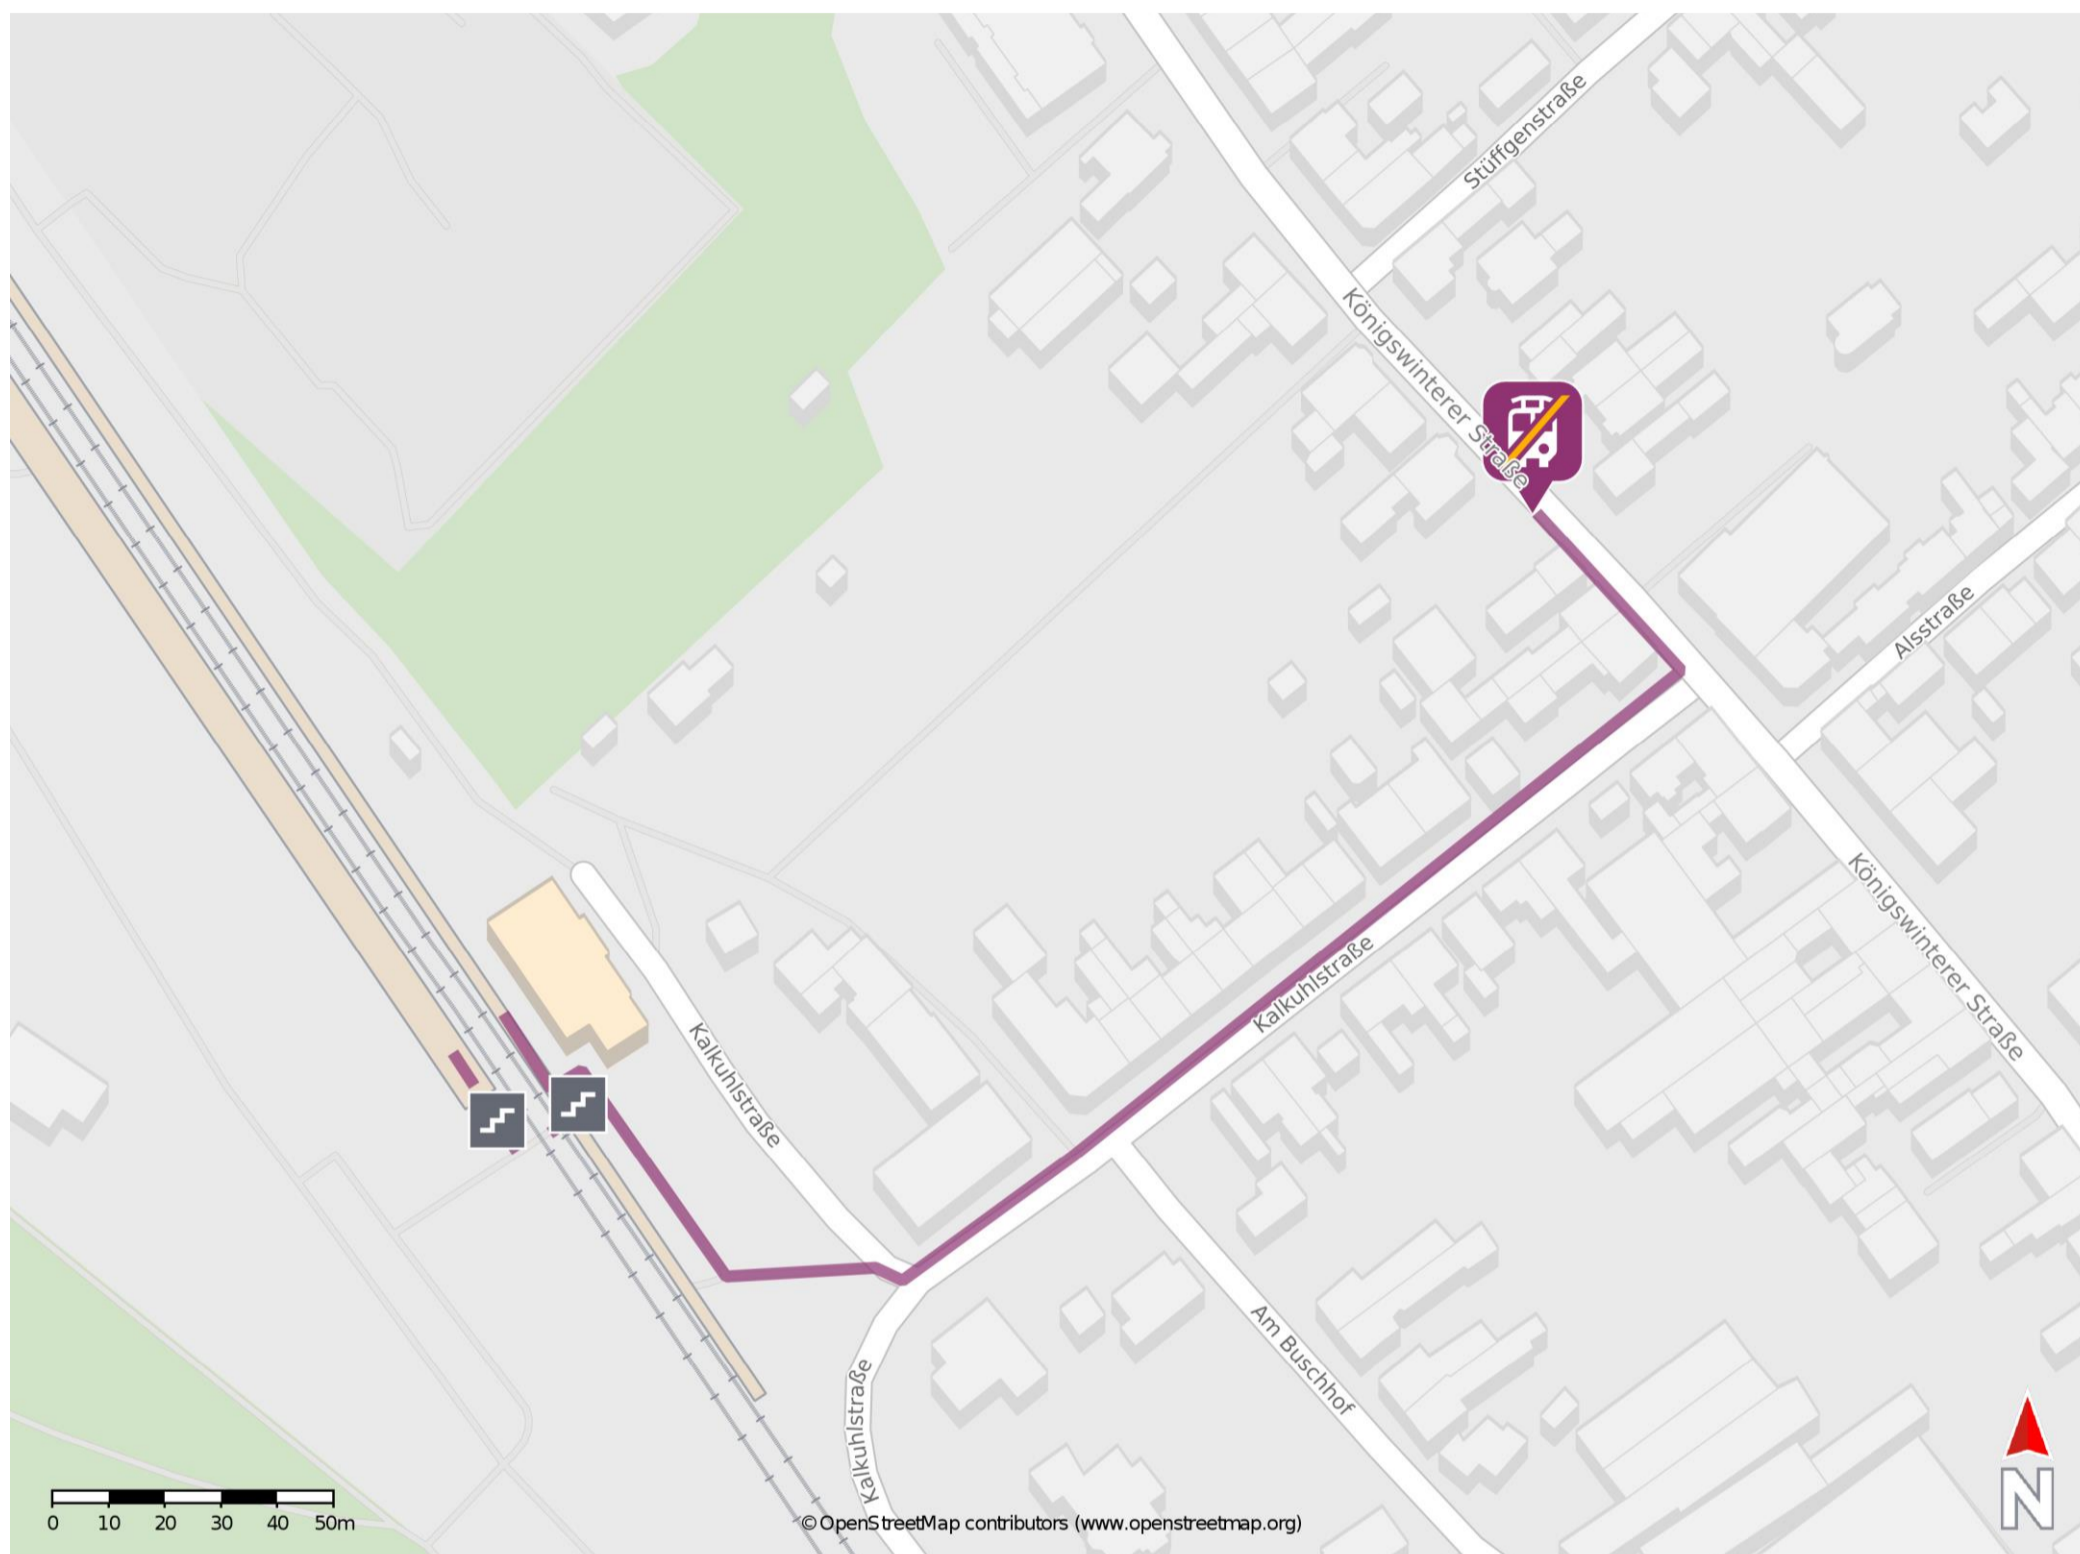

## Bonn-Oberkassel

### Wegbeschreibung Schienenersatzverkehr \*

Verlassen Sie den Bahnsteig und begeben Sie sich an die Kalkuhlstraße. Biegen Sie nach links ab und folgen Sie dem Straßenverlauf bis zur Königswinterer Straße. Biegen Sie nach links ab und folgen Sie dem Straßenverlauf zur Ersatzhaltestelle. Die Ersatzhaltestelle befindet sich an der Haltestelle Oberkassel-Nord.

\* Fahrradmitnahme im Schienenersatzverkehr nur begrenzt möglich.  
Im QR Code sind die Koordinaten der Ersatzhaltestelle hinterlegt.

— barrierefrei  
— nicht barrierefrei