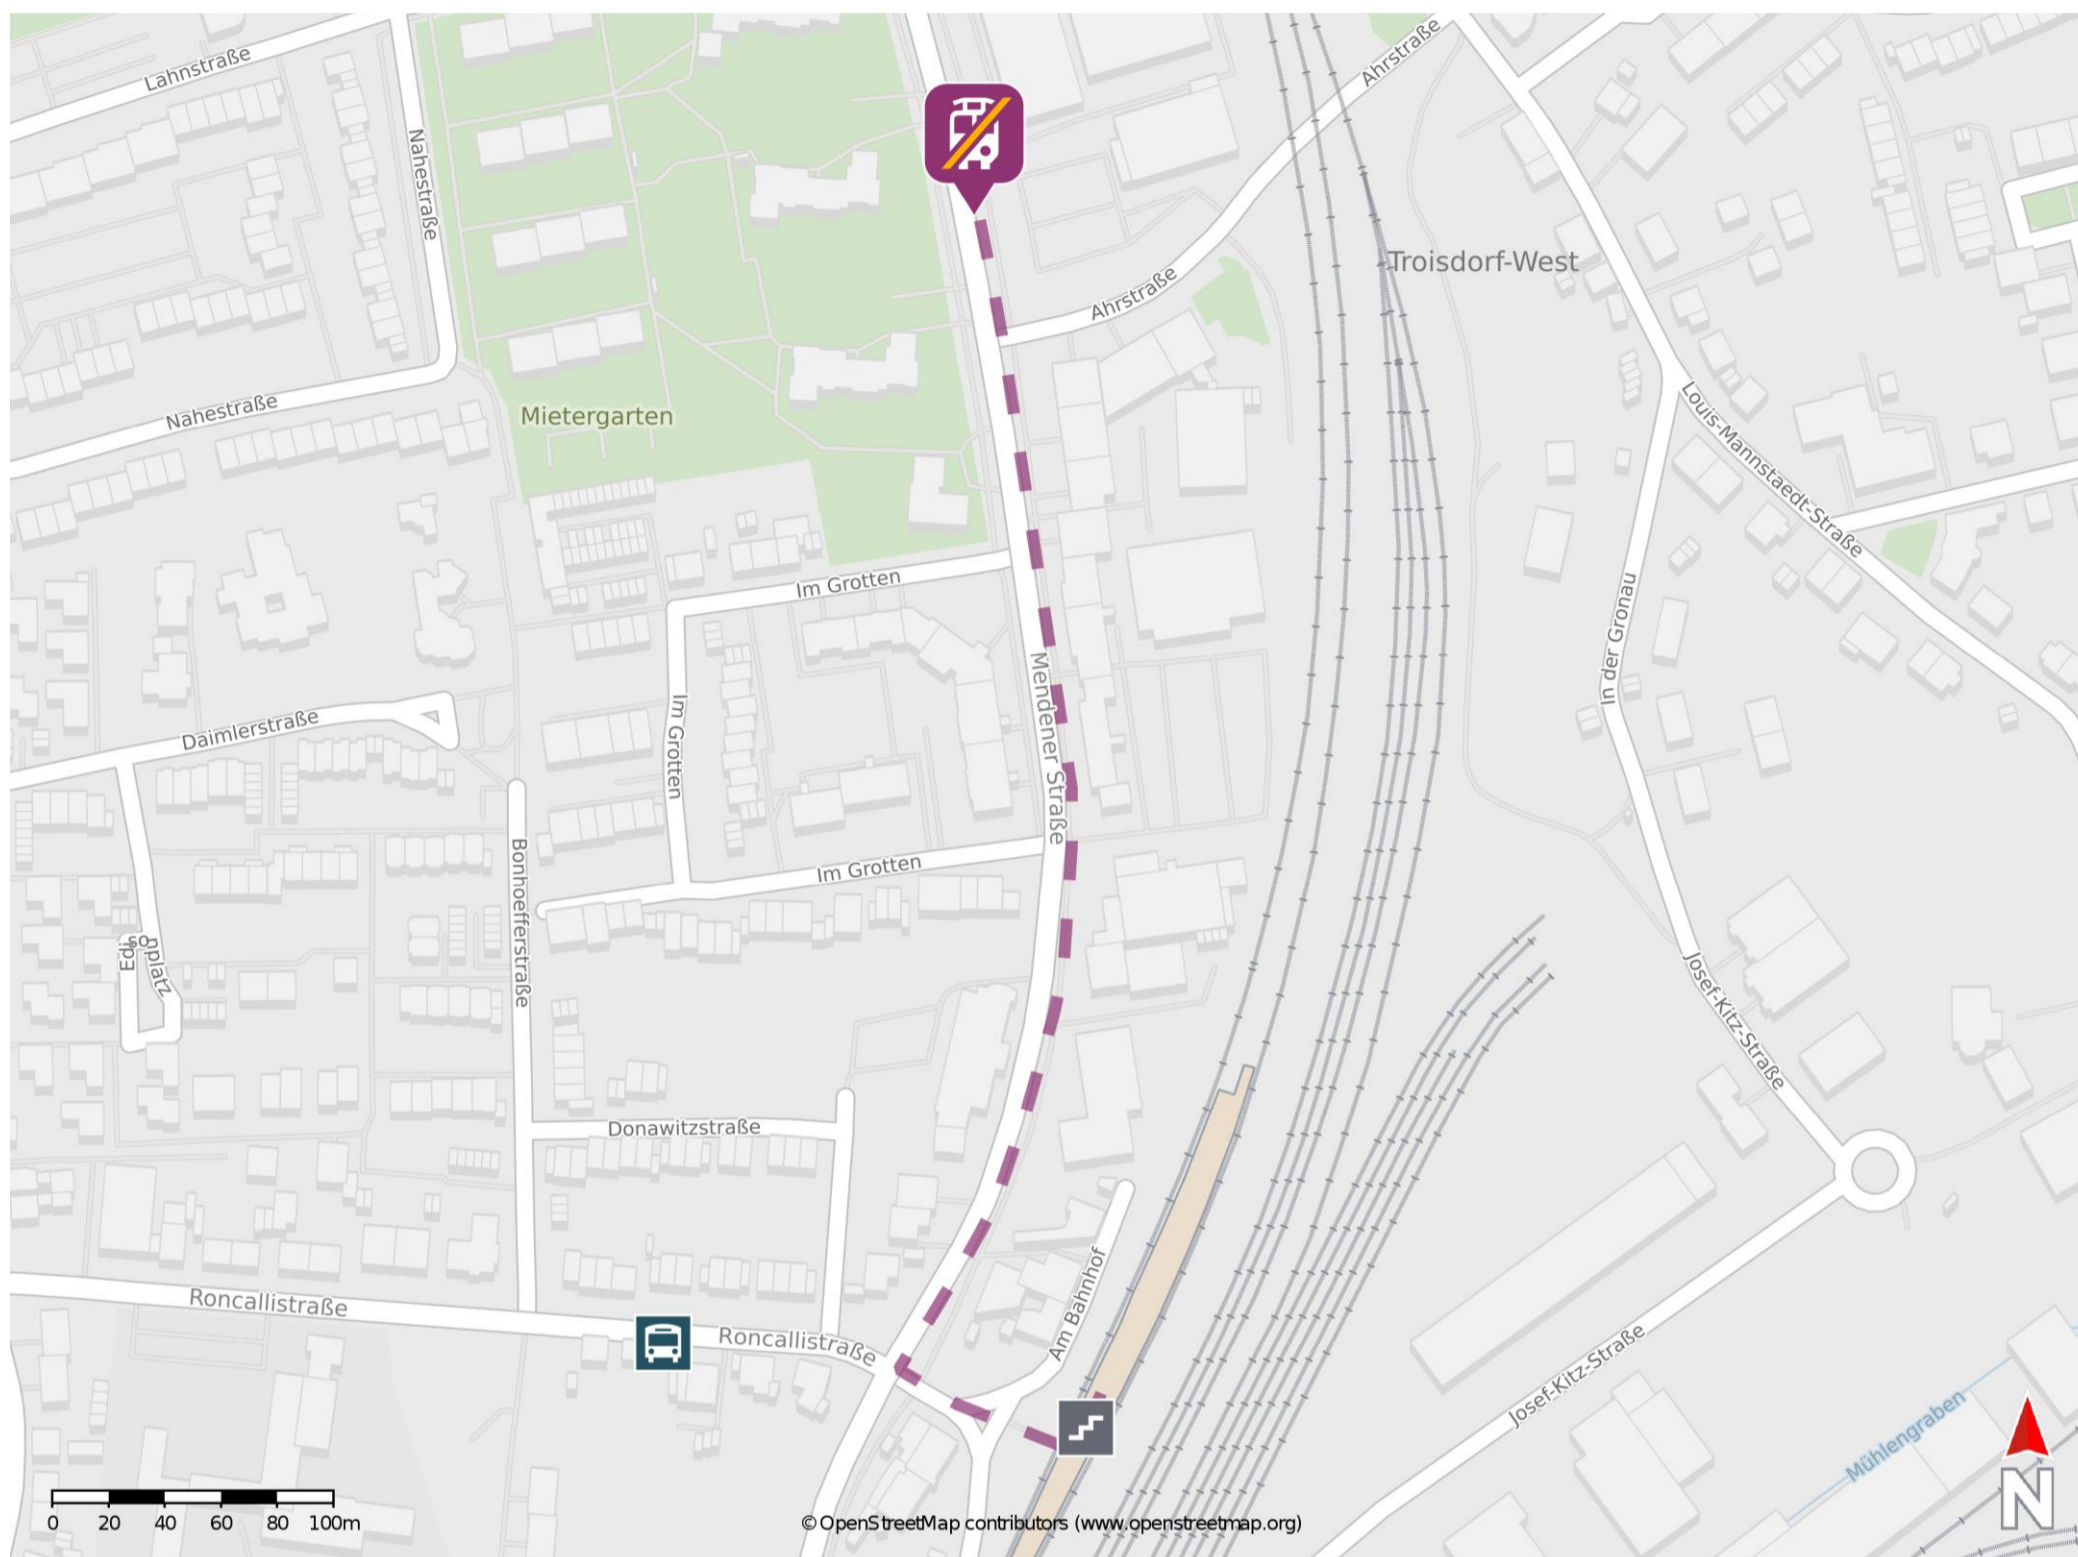

Friedrich Wilhelmshütte

Wegbeschreibung Schienenersatzverkehr *

Verlassen Sie den Bahnsteig und biegen Sie an der Mendener Straße nach rechts ab. Folgen Sie dem Straßenverlauf ca. 400 m bis zur Ersatzhaltestelle. Die Ersatzhaltestelle befindet sich an der Haltestelle Menderer Straße.

* Fahrradmitnahme im Schienenersatzverkehr nur begrenzt möglich.
Im QR Code sind die Koordinaten der Ersatzhaltestelle hinterlegt.

— barrierefrei
- - nicht barrierefrei