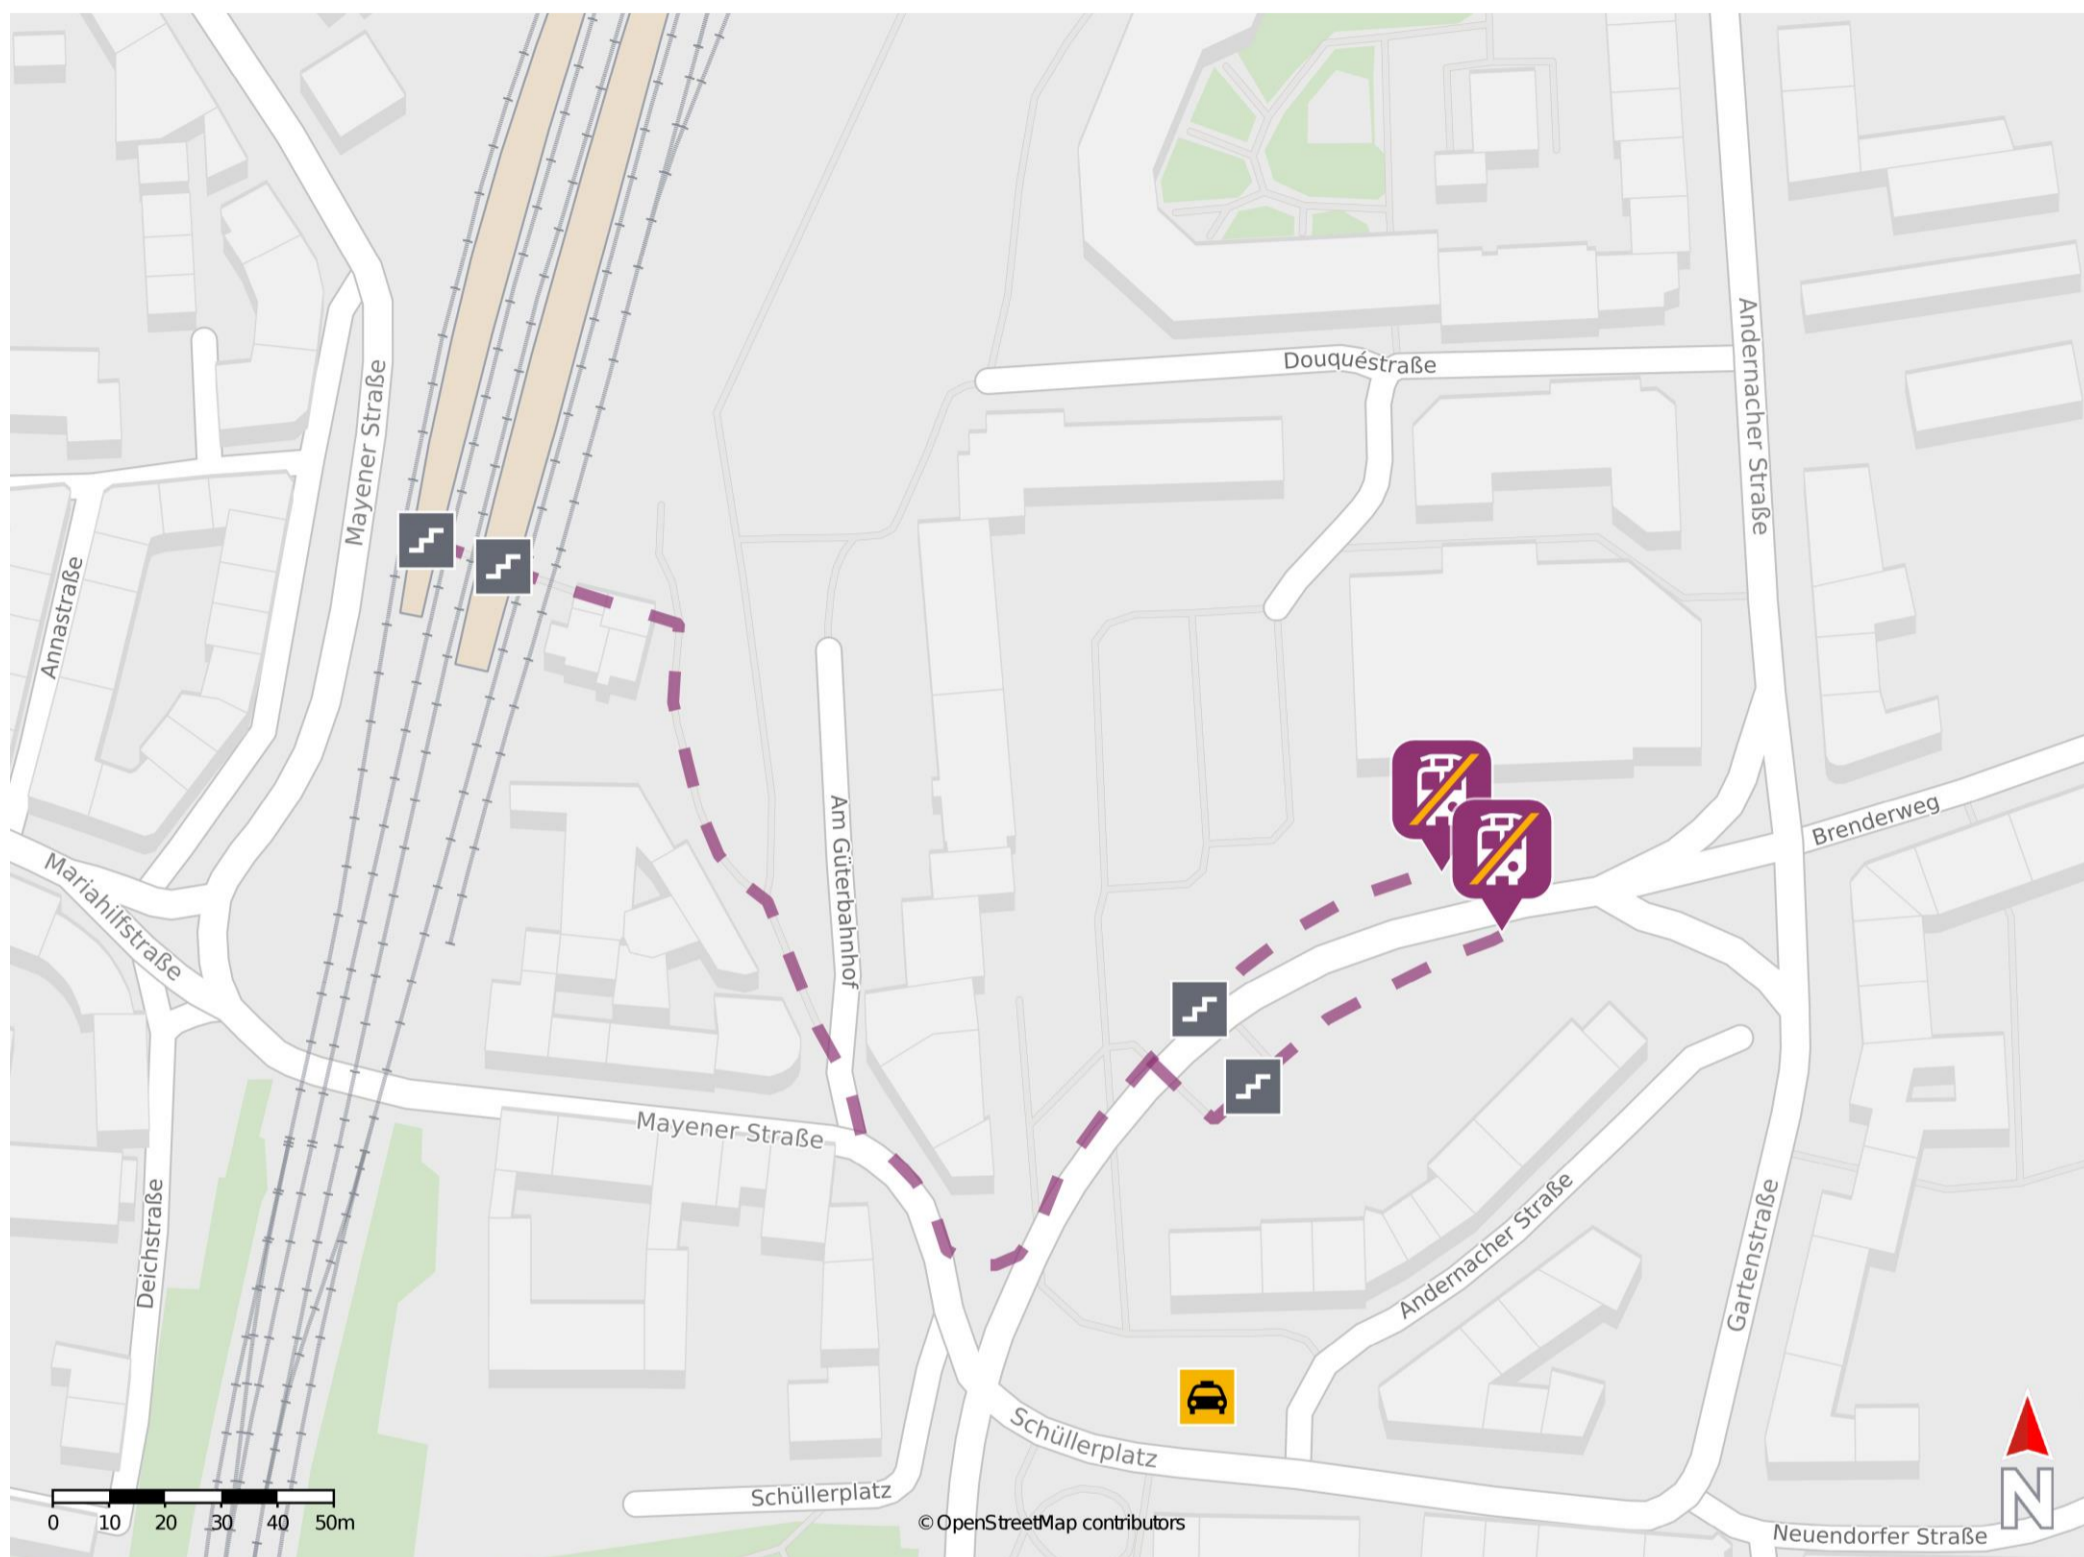

## Koblenz-Lützel

### Wegbeschreibung Schienenersatzverkehr \*

Verlassen Sie den Bahnsteig durch die Unterführung und begeben Sie sich an die Straße Am Güterbahnhof. Orientieren Sie sich rechts und biegen Sie an der Kreuzung links in Mayener Straße ab. Folgen Sie dem Straßenverlauf bis zur Brücke. Orientieren Sie sich links und begeben Sie sich über die Treppen auf die Balduinbrücke. Orientieren Sie sich auf der Balduinbrücke links und folgen Sie dem Straßenverlauf bis zu den Ersatzhaltestellen an den Haltestellen Balduinbrücke.

\* Fahrradmitnahme im Schienenersatzverkehr nur begrenzt möglich.  
Im QR Code sind die Koordinaten der Ersatzhaltestelle hinterlegt.

— barrierefrei  
- - nicht barrierefrei