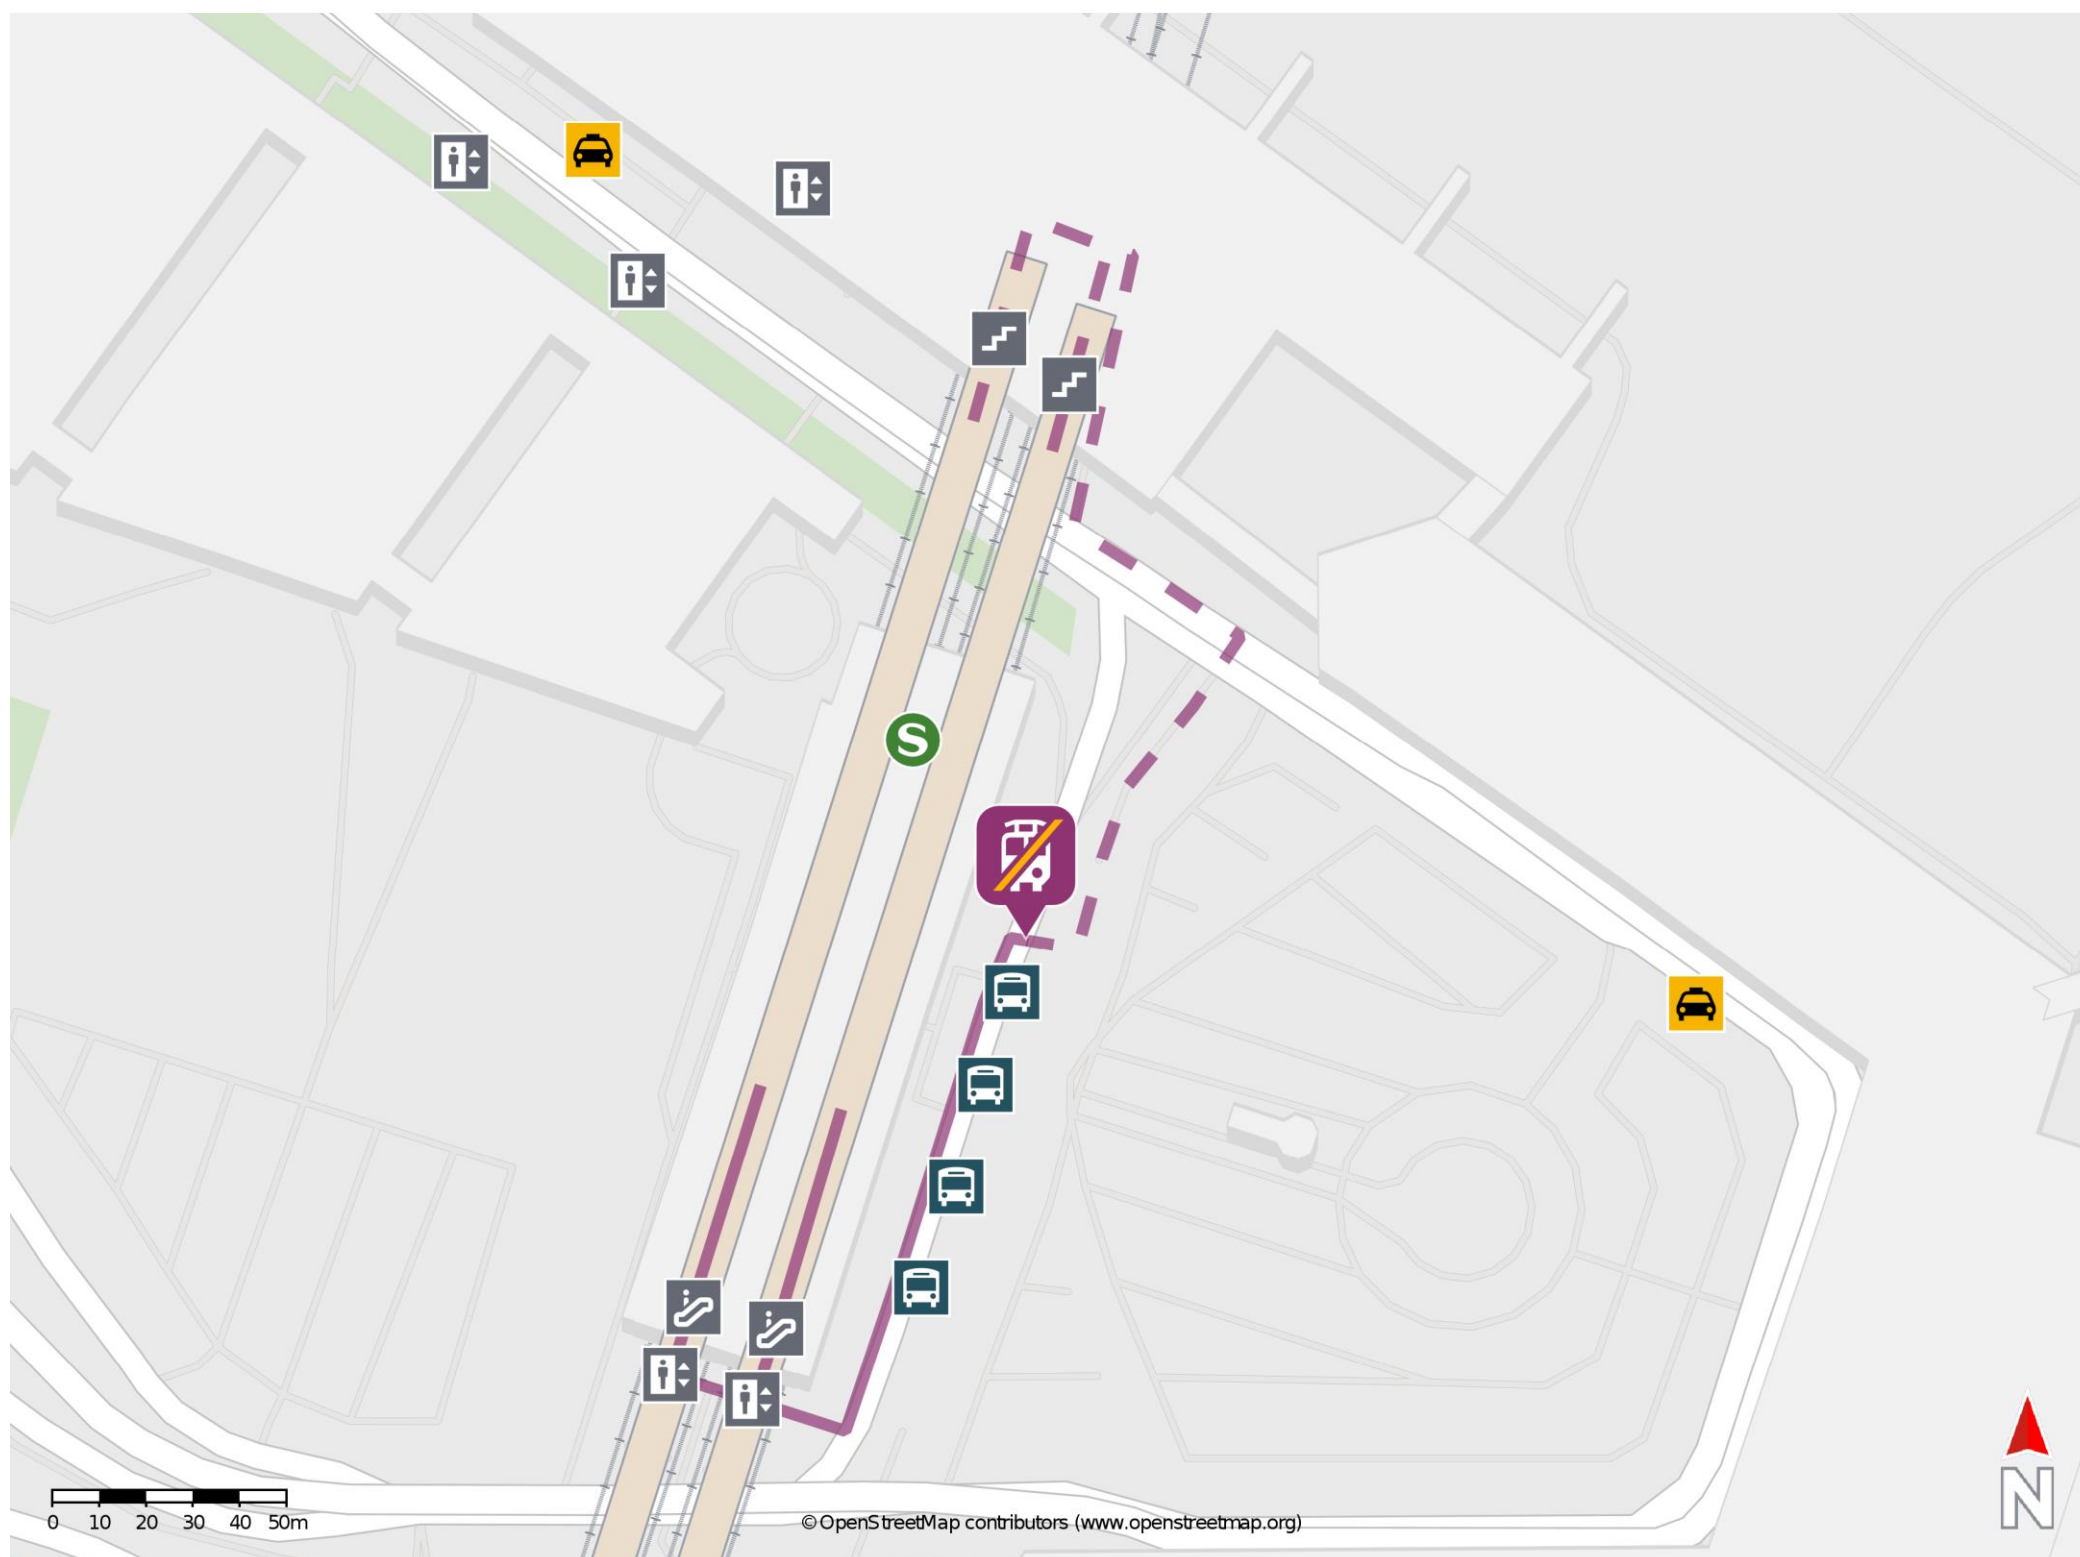

Köln/Bonn Flughafen

Wegbeschreibung Schienenersatzverkehr *

Verlassen Sie den Bahnsteig in nördlicher/südlicher Richtung und begeben Sie sich ins Erdgeschoss. Biegen Sie nach rechts/links ab und folgen Sie dem Gehweg in Richtung Parkhaus 1 bis zur Ersatzhaltestelle. Die Ersatzhaltestelle befindet sich an der Bushaltestelle Köln/Bonn Flughafen (Terminal 1, Bussteig 2).

* Fahrradmitnahme im Schienenersatzverkehr nur begrenzt möglich.
Im QR Code sind die Koordinaten der Ersatzhaltestelle hinterlegt.

— barrierefrei
- nicht barrierefrei