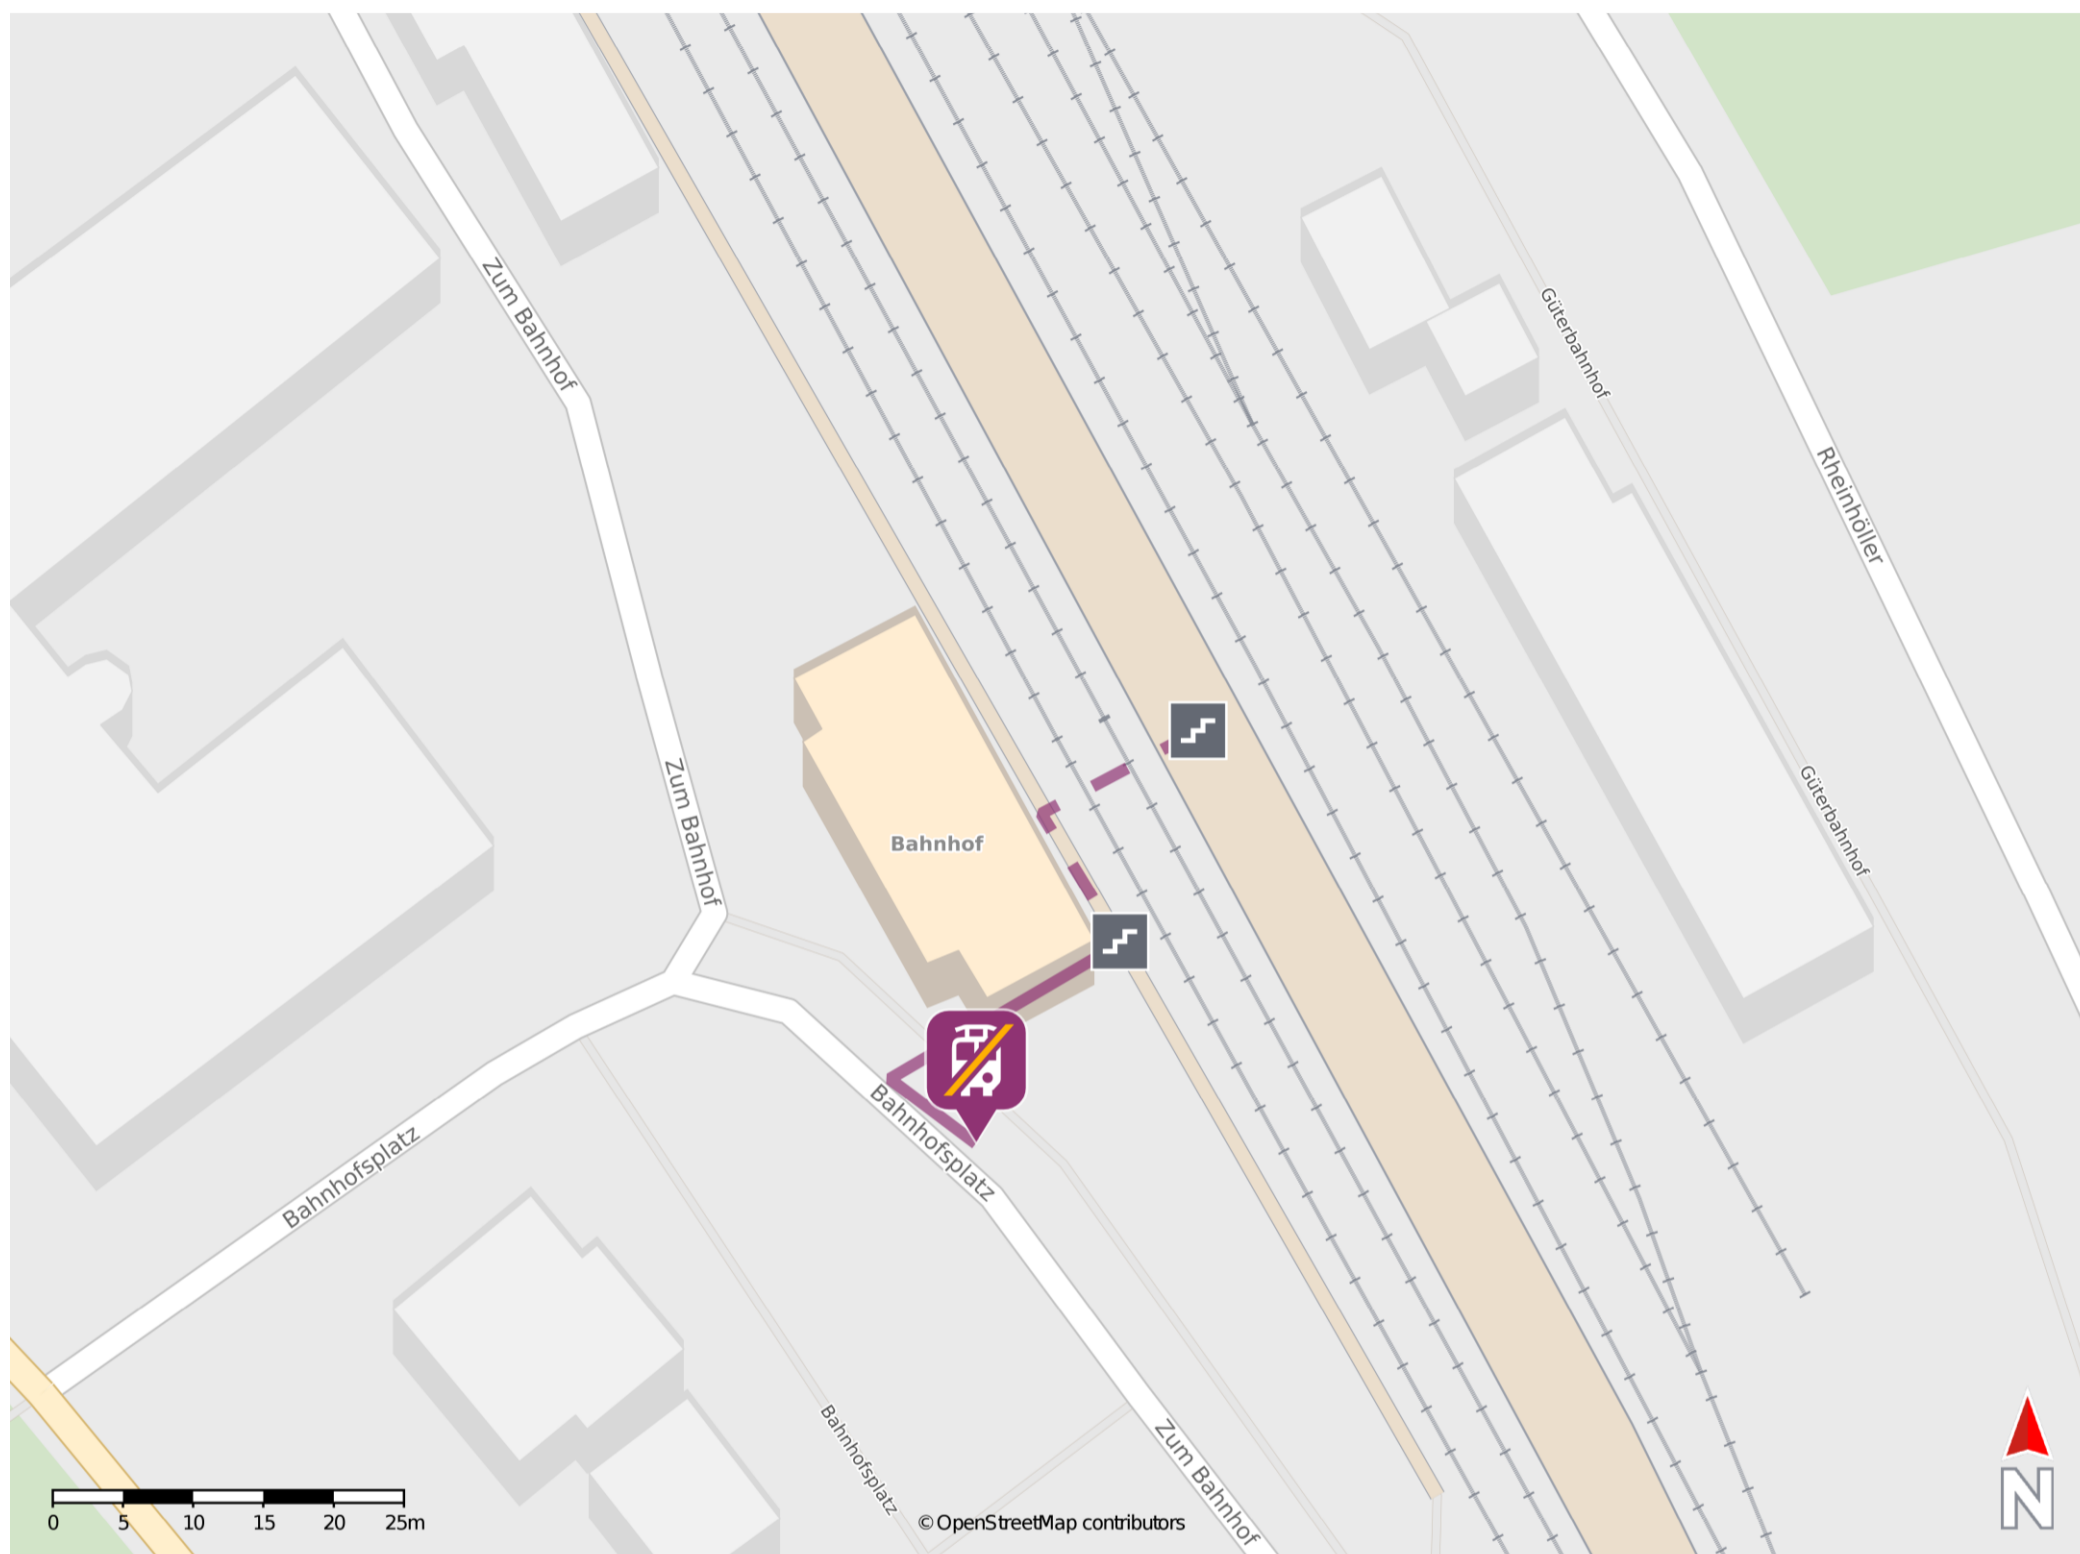

Linz (Rhein)

Wegbeschreibung Schienenersatzverkehr *

Verlassen Sie den Bahnsteig, ggf. durch die Unterführung, und begeben Sie sich an zum Bahnhofsvorplatz. Die Ersatzhaltestelle befindet sich direkt neben dem Bahnhofsgelände.

* Fahrradmitnahme im Schienenersatzverkehr nur begrenzt möglich.
Im QR Code sind die Koordinaten der Ersatzhaltestelle hinterlegt.

— barrierefrei
- nicht barrierefrei