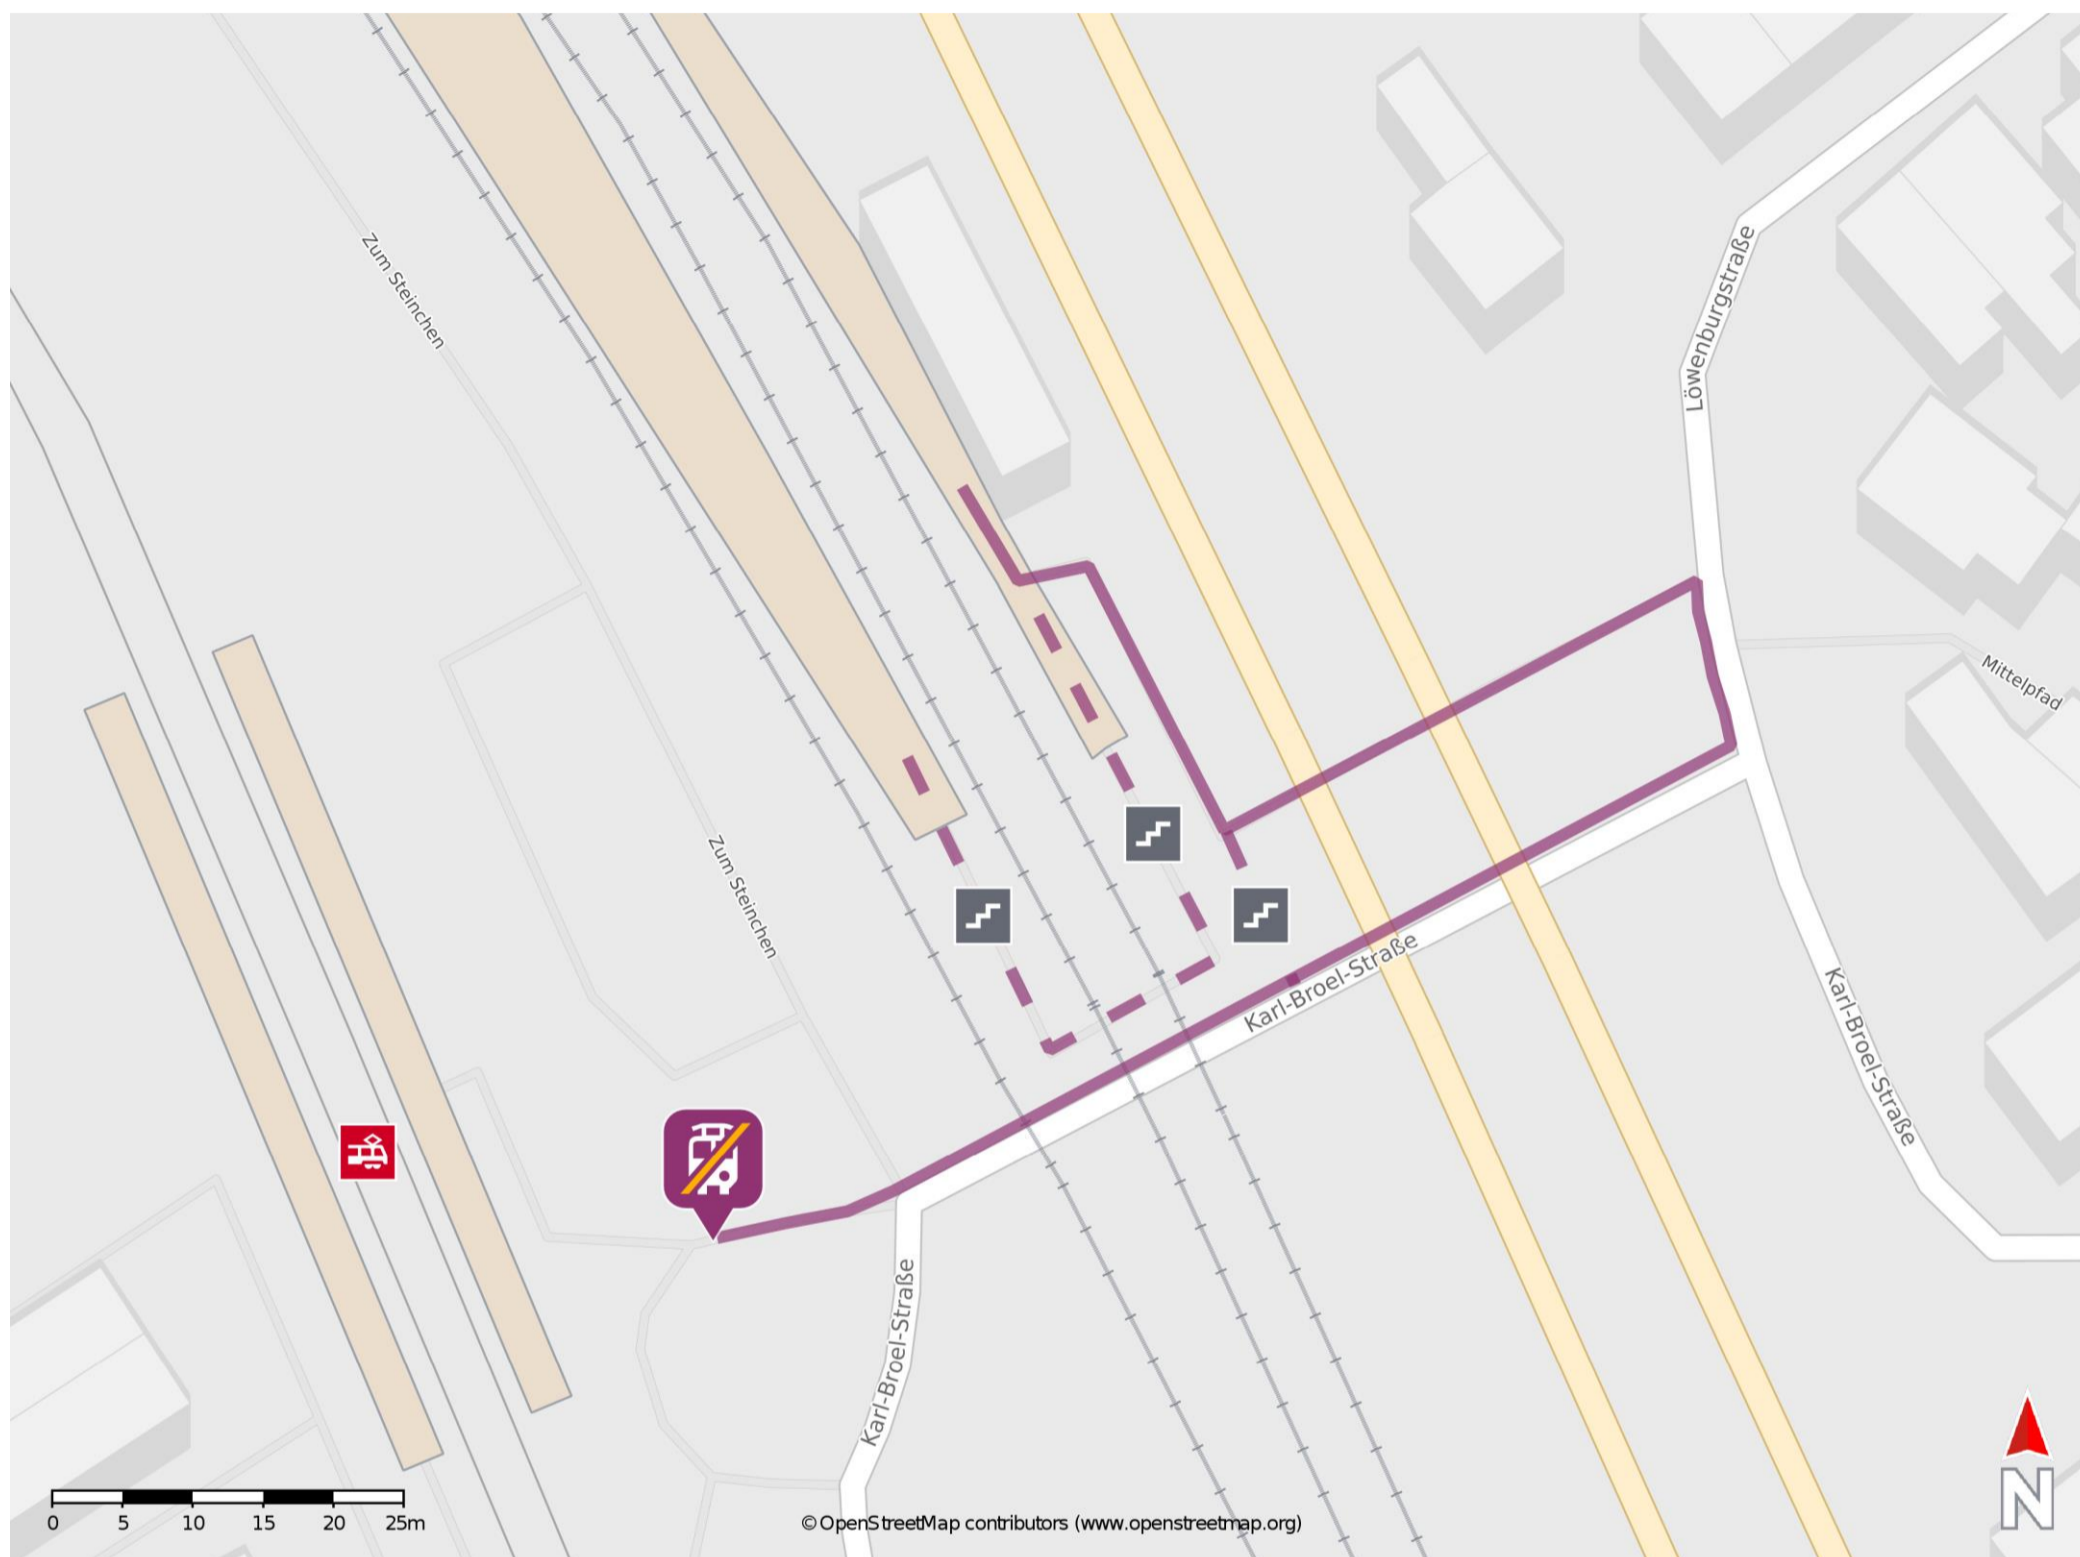

Rhöndorf

Wegbeschreibung Schienenersatzverkehr *

Verlassen Sie den Bahnsteig und begeben Sie sich an die Karl-Broel-Straße. Biegen Sie nach rechts ab und folgen Sie dem Straßenverlauf bis zur Ersatzhaltestelle. Die Ersatzhaltestelle befindet sich an der Bushaltestelle Bahnhof.

* Fahrradmitnahme im Schienenersatzverkehr nur begrenzt möglich.
Im QR Code sind die Koordinaten der Ersatzhaltestelle hinterlegt.

— barrierefrei
- nicht barrierefrei