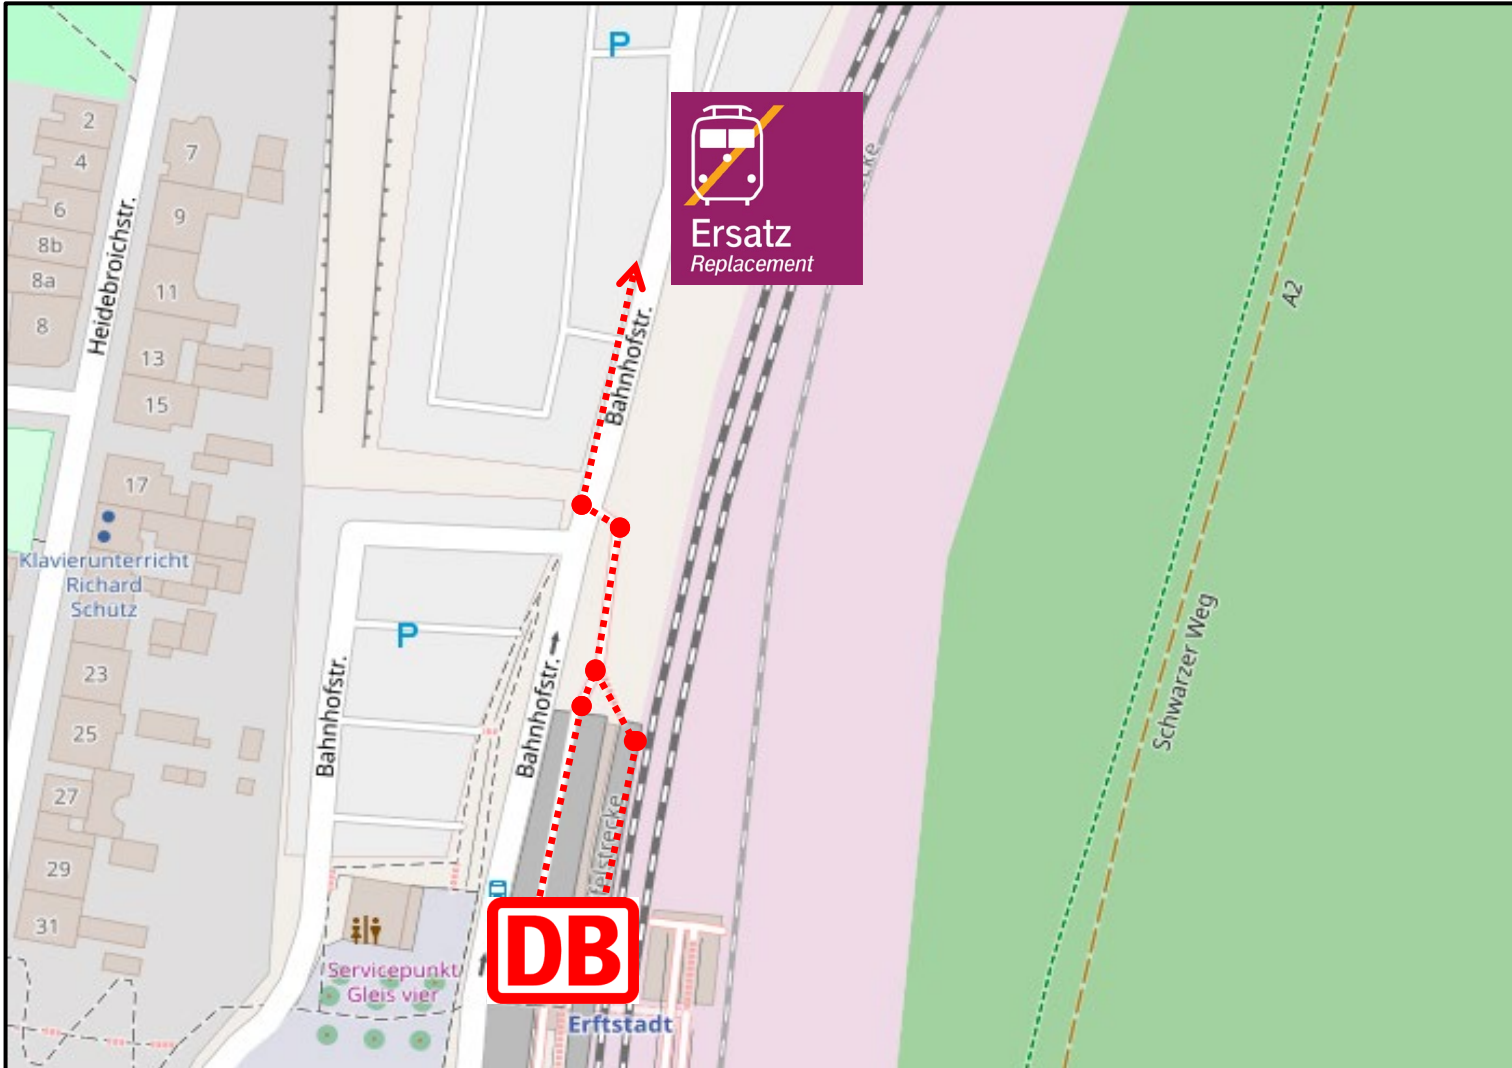

# Schienerersatzverkehr

## Erftstadt – Ersatzhaltestelle „Bahnhofstraße“

Daten: © OpenStreetMap-Mitwirkende  
ODbL. Tiles courtesy of Andy A.

### Legende:

..... Fußweg zum Halteplatz  
für den Schienerersatzverkehr