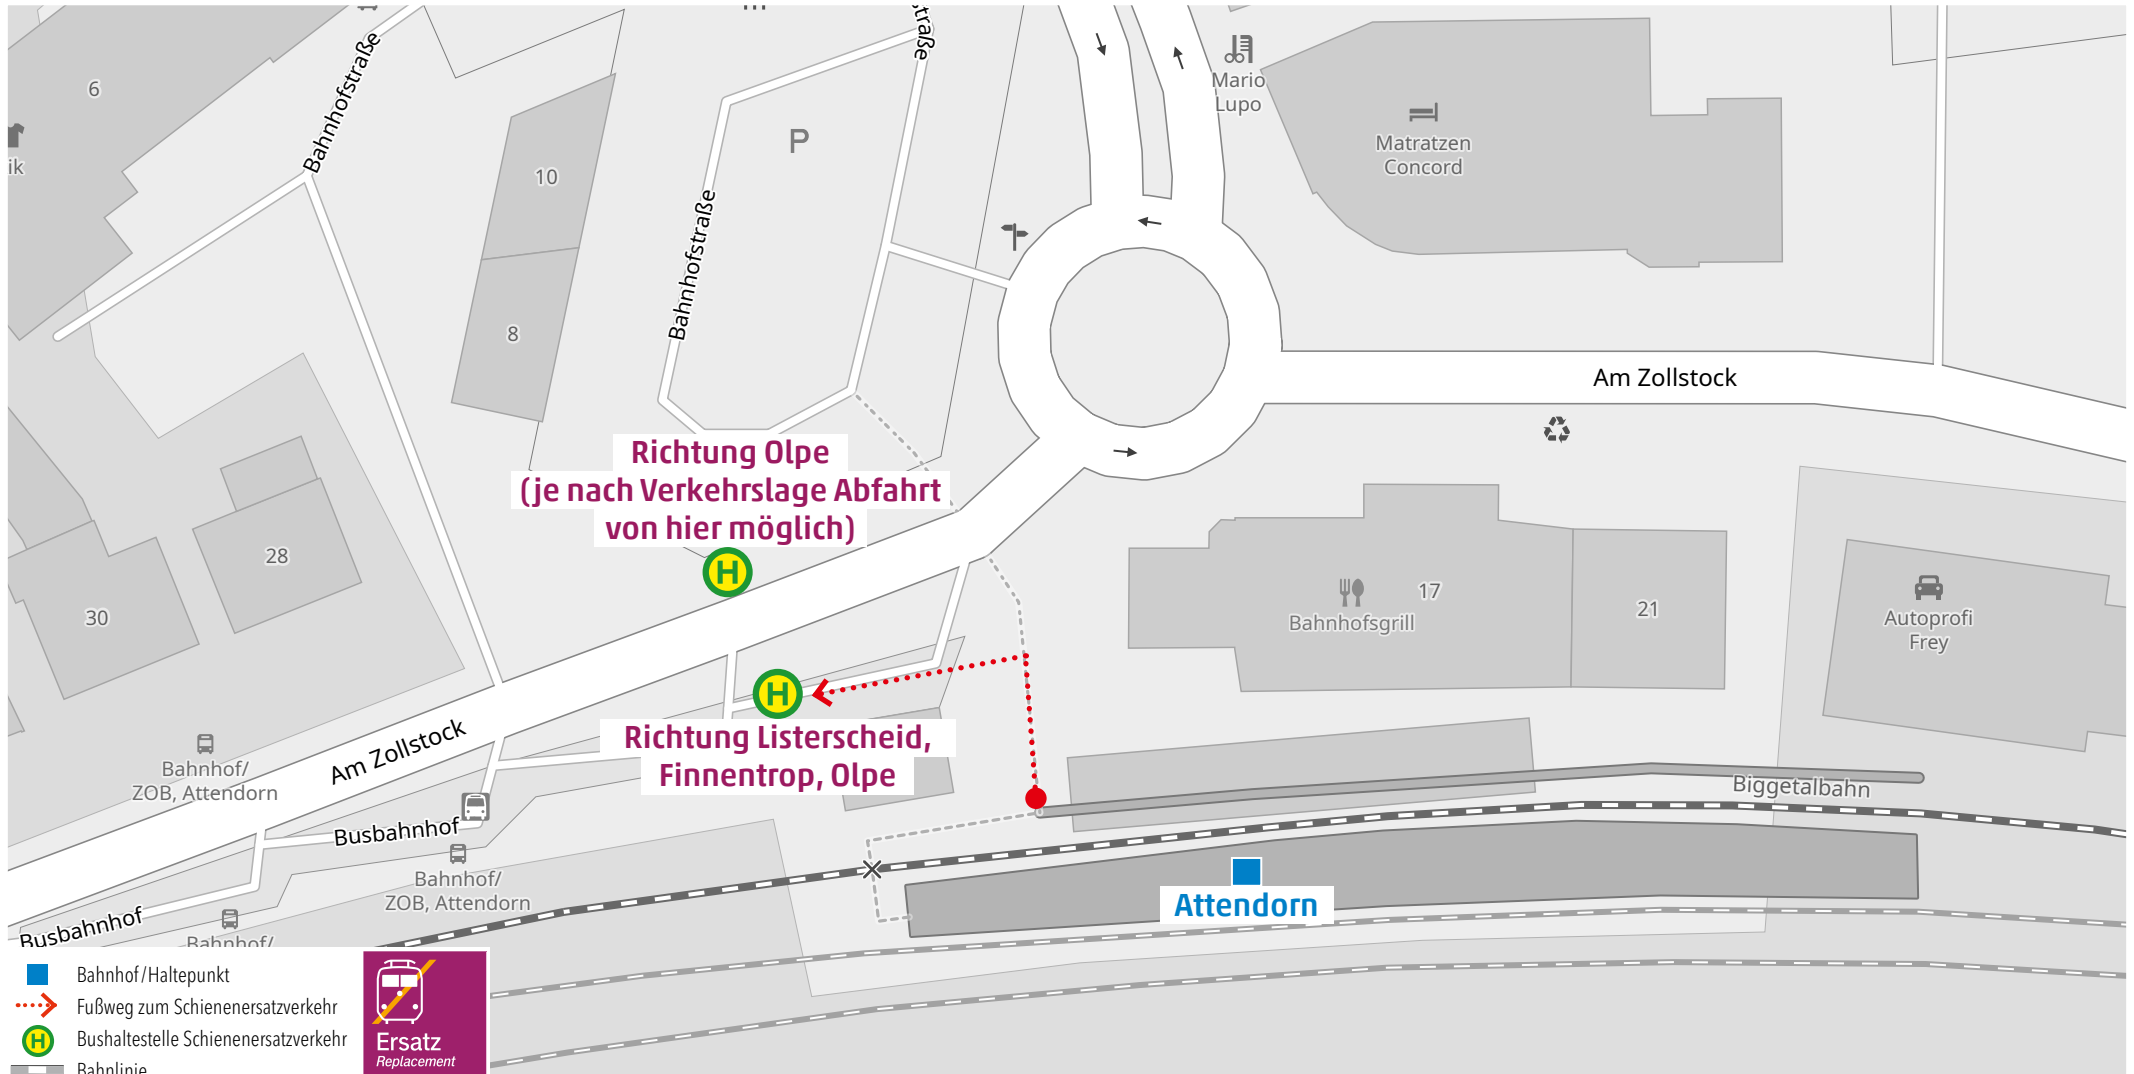

Wegeleitung zum Schienenersatzverkehr „Bushaltestelle Finnentrop ZOB“

Sehr geehrte Reisende,
 die Ersatzhaltestelle im Falle eines Schienenersatzverkehrs (SEV) mit Bussen und/oder Taxen entnehmen Sie bitte der untenstehenden Grafik.
 Ihre Hessische Landesbahn

Wegeleitung zum Schienenersatzverkehr „Bushaltestelle Heggen Bahnhof“

Sehr geehrte Reisende,
die Ersatzhaltestelle im Falle eines Schienenersatzverkehrs (SEV) mit Bussen und/oder Taxen entnehmen Sie bitte der untenstehenden Grafik.
Ihre Hessische Landesbahn

Wegeleitung zum Schienenersatzverkehr „Bushaltestelle Attendorn Bahnhof“

Sehr geehrte Reisende,
 die Ersatzhaltestelle im Falle eines Schienenersatzverkehrs (SEV) mit Bussen und/oder Taxen entnehmen Sie bitte der untenstehenden Grafik.
 Ihre Hessische Landesbahn

Wegeleitung zum Schienenersatzverkehr „Bushaltestelle Eichhagen Ort“

Sehr geehrte Reisende,
 die Ersatzhaltestelle im Falle eines Schienenersatzverkehrs (SEV) mit Bussen und/oder Taxen entnehmen Sie bitte der untenstehenden Grafik.
 Ihre Hessische Landesbahn