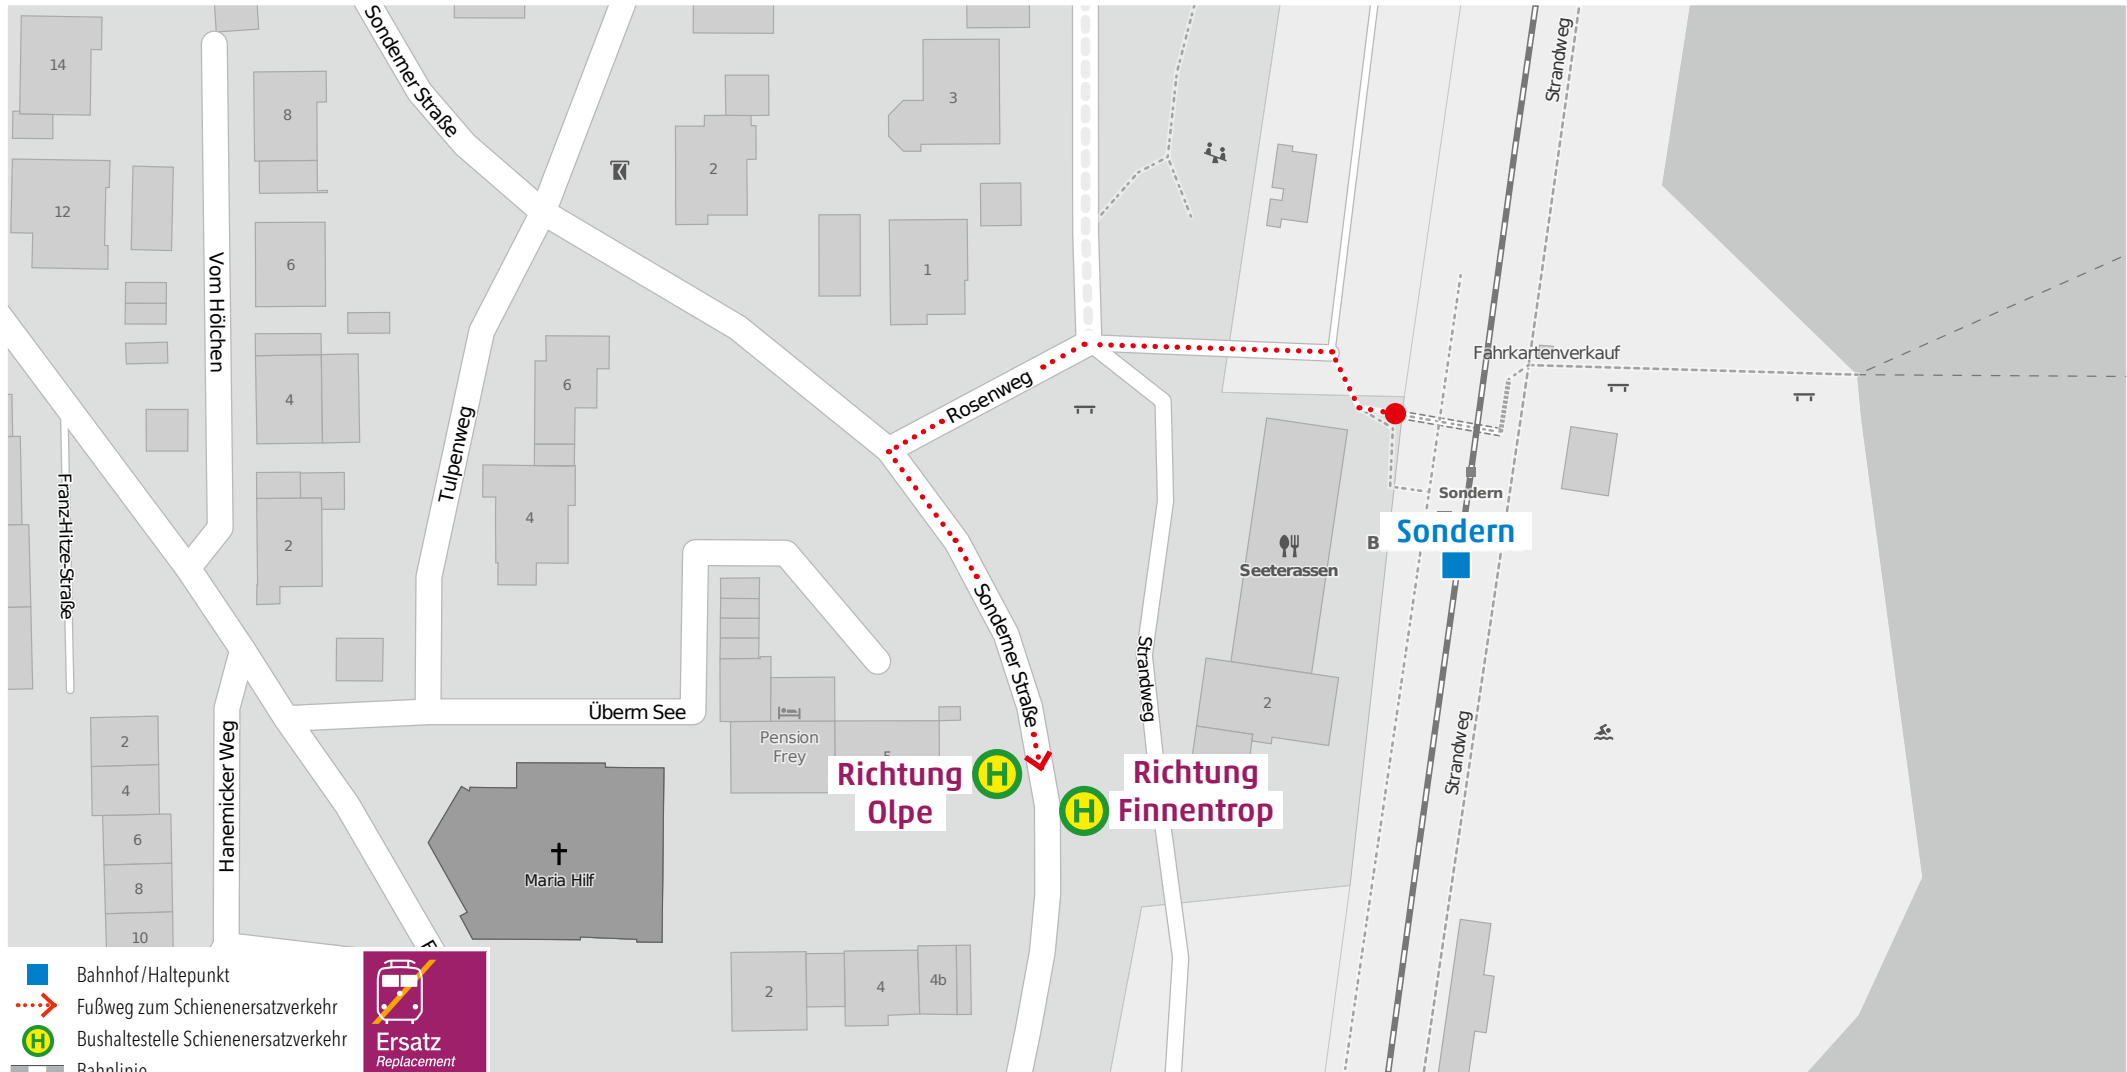

Wegeleitung zum Schienenersatzverkehr „Bushaltestelle Sondern Bahnhof“

Sehr geehrte Reisende,
die Ersatzhaltestelle im Falle eines Schienenersatzverkehrs (SEV) mit Bussen und/oder Taxen entnehmen Sie bitte der untenstehenden Grafik.
Ihre Hessische Landesbahn

Kundenservice:
HLB Hessenbahn GmbH, Am Bahnhof 4-12, 57072 Siegen
E-Mail: siegen@hlb-online.de, Telefon: 0800 3 973 973 (kostenfrei), www.dreilaenderbahn.de
Kartenmaterial: © OpenStreetMap/Mitwirkende. Änderungen und Druckfehler vorbehalten.