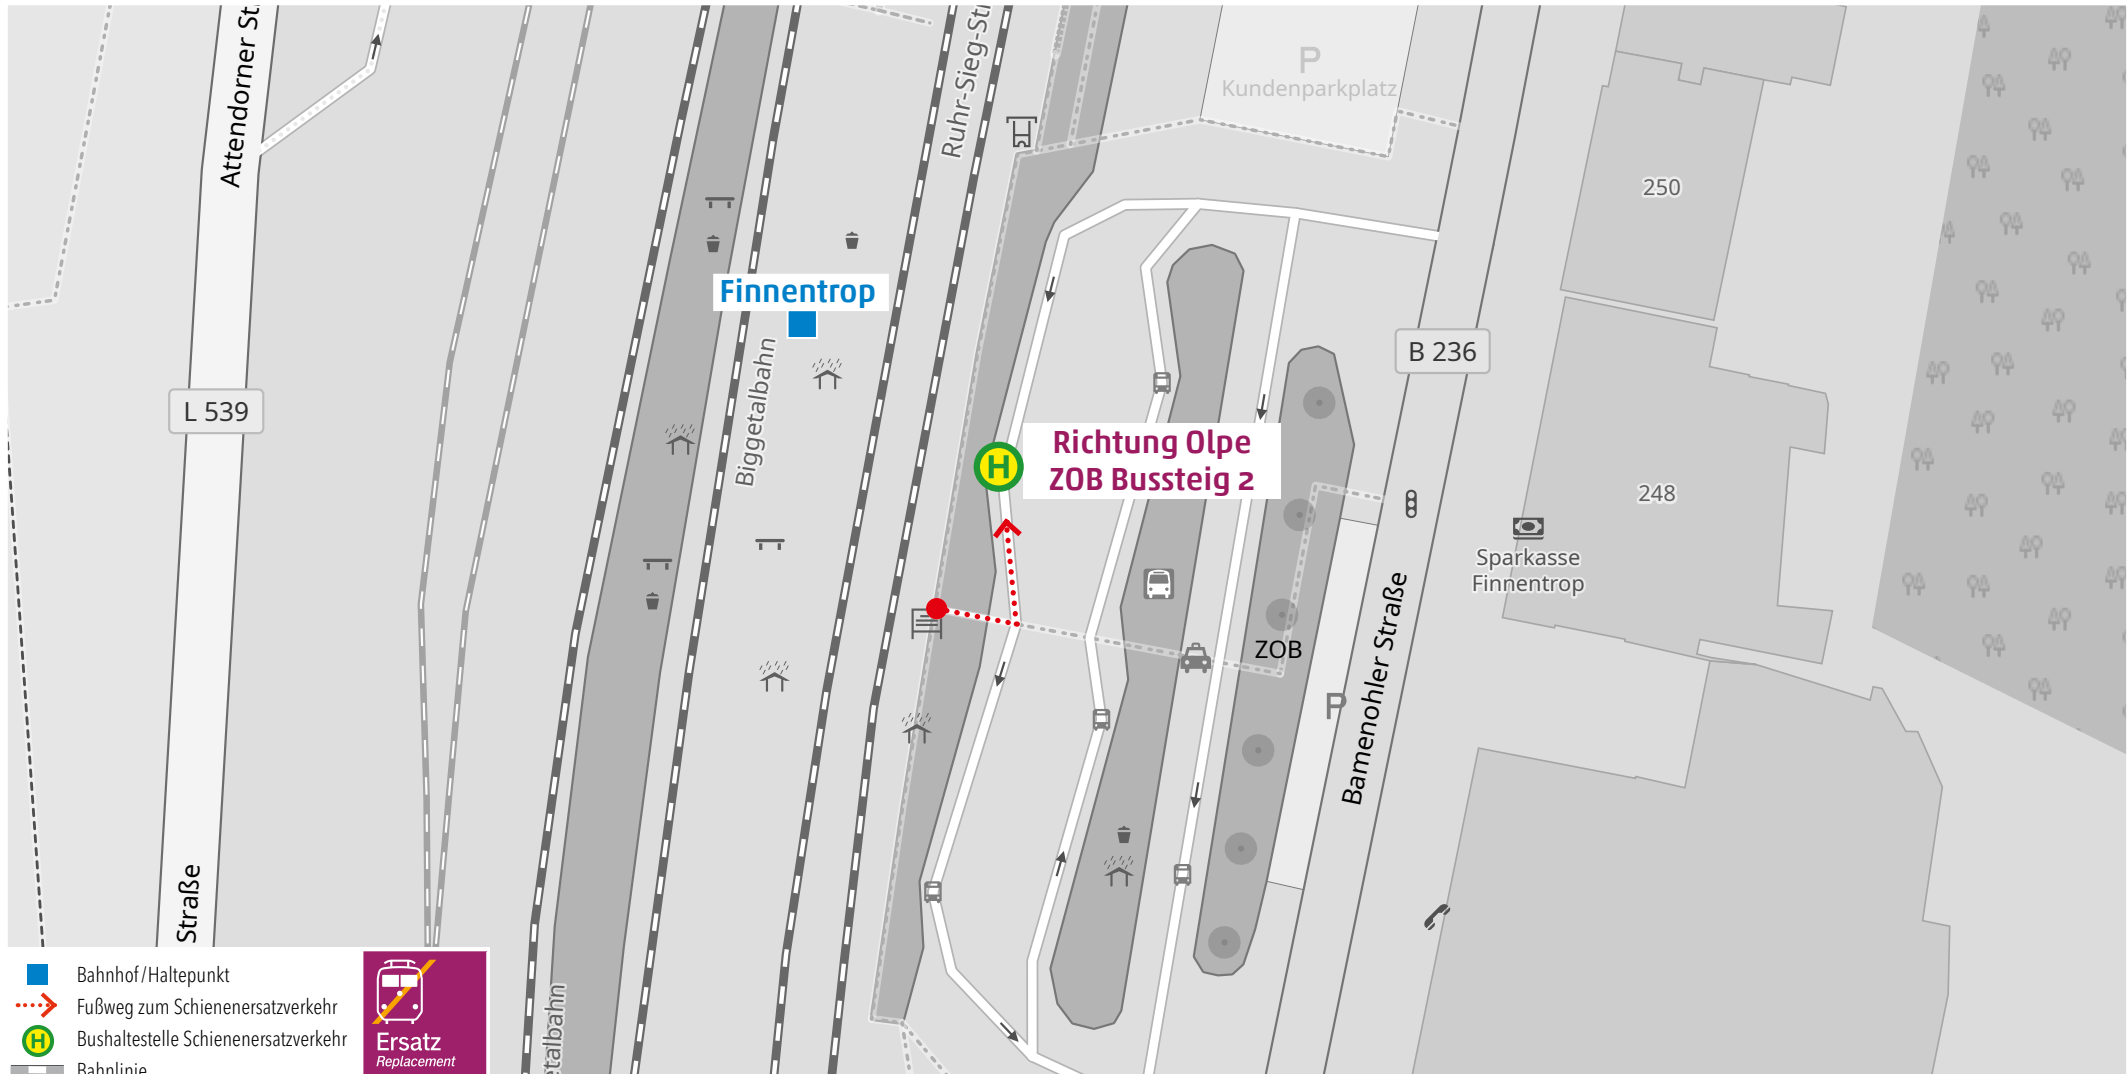

Wegeleitung zum Schienenersatzverkehr „Bushaltestelle Finnentrop ZOB“

Sehr geehrte Reisende,
 die Ersatzhaltestelle im Falle eines Schienenersatzverkehrs (SEV) mit Bussen und/oder Taxen entnehmen Sie bitte der untenstehenden Grafik.
 Ihre Hessische Landesbahn

Wegeleitung zum Schienenersatzverkehr „Bushaltestelle Heggen Bahnhof“

Sehr geehrte Reisende,
die Ersatzhaltestelle im Falle eines Schienenersatzverkehrs (SEV) mit Bussen und/oder Taxen entnehmen Sie bitte der untenstehenden Grafik.
Ihre Hessische Landesbahn

Wegeleitung zum Schienenersatzverkehr „Bushaltestelle Attendorn Bahnhof“

Sehr geehrte Reisende,
 die Ersatzhaltestelle im Falle eines Schienenersatzverkehrs (SEV) mit Bussen und/oder Taxen entnehmen Sie bitte der untenstehenden Grafik.
 Ihre Hessische Landesbahn