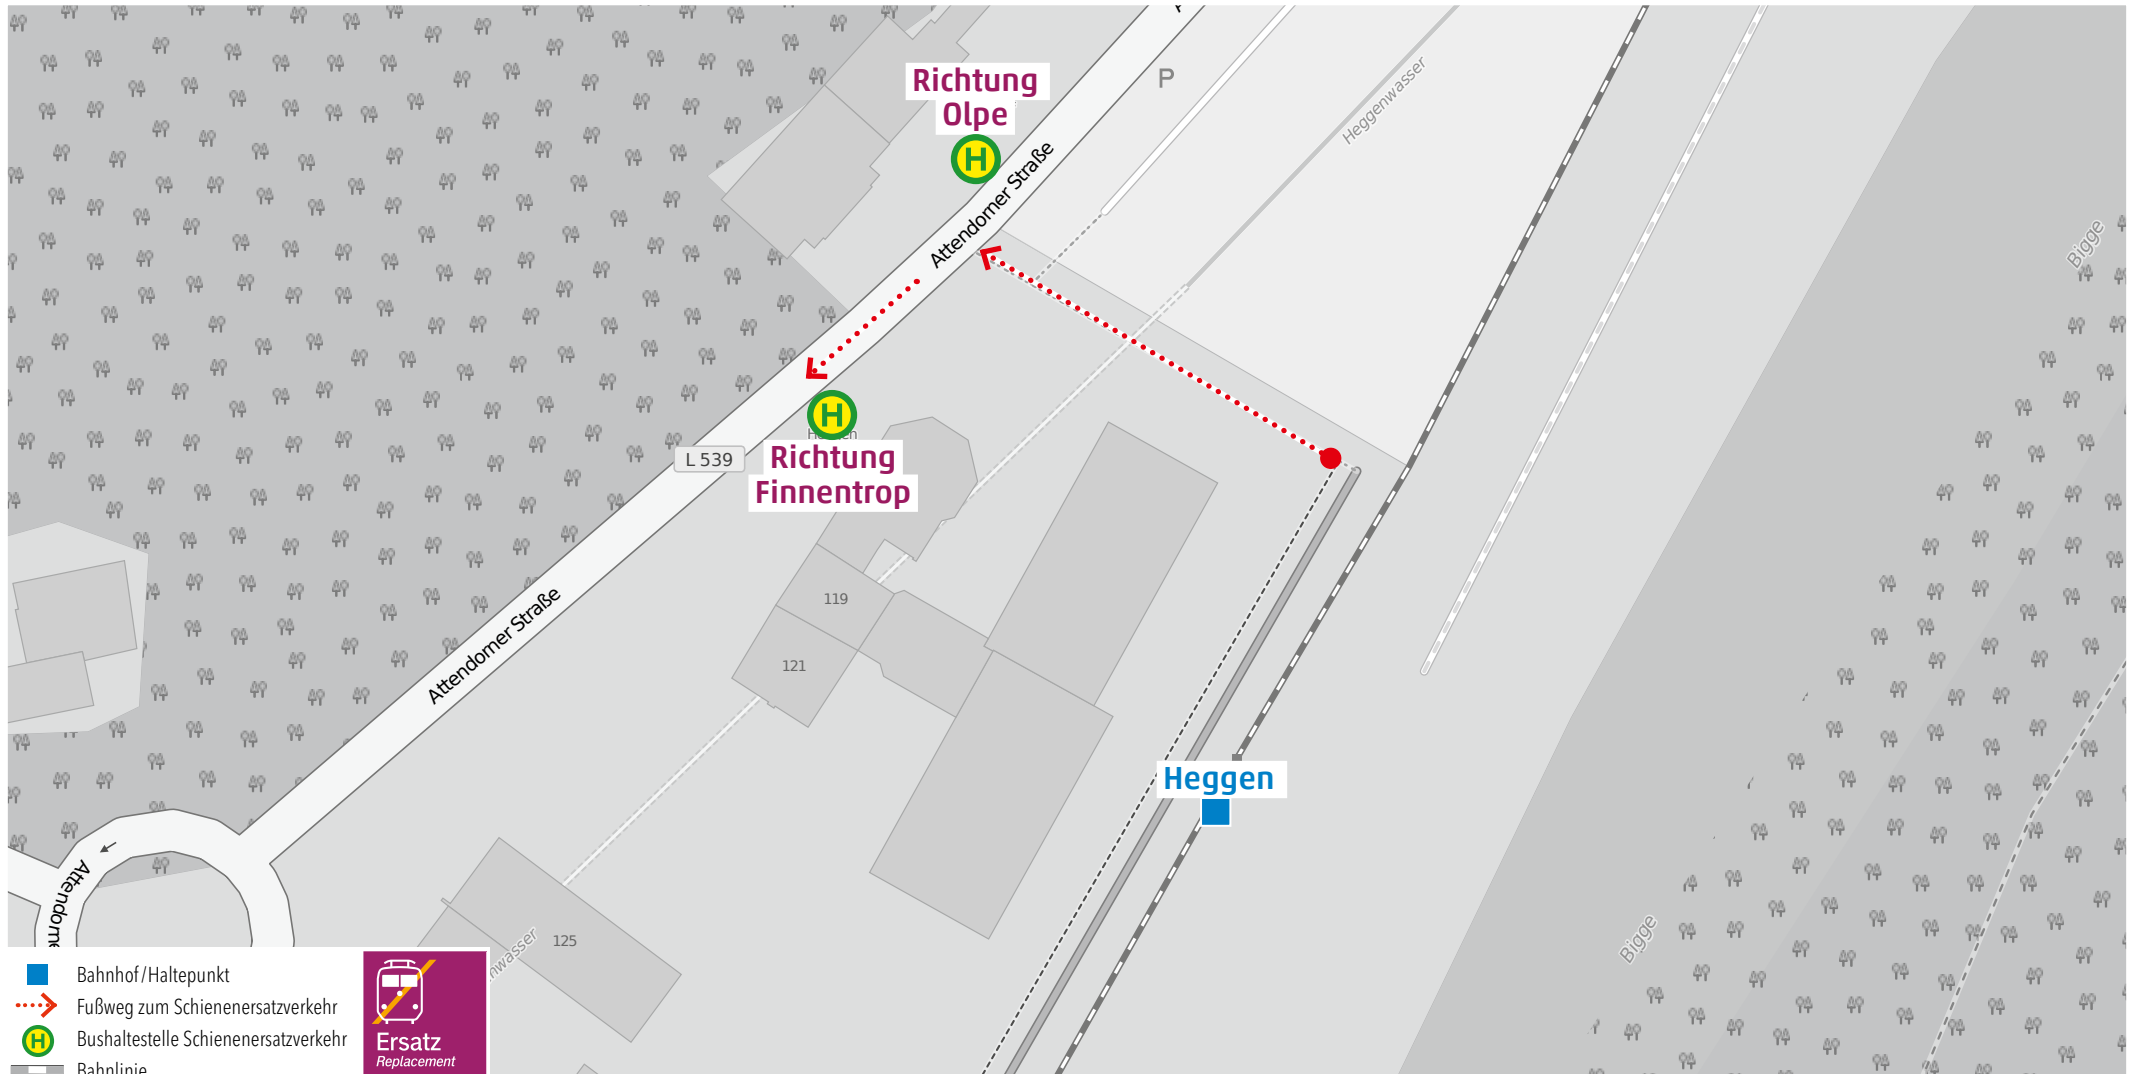

Wegeleitung zum Schienenersatzverkehr „Bushaltestelle Heggen Bahnhof“

Sehr geehrte Reisende,
die Ersatzhaltestelle im Falle eines Schienenersatzverkehrs (SEV) mit Bussen und/oder Taxen entnehmen Sie bitte der untenstehenden Grafik.
Ihre Hessische Landesbahn

Kundenservice:
HLB Hessenbahn GmbH, Am Bahnhof 4-12, 57072 Siegen
E-Mail: siegen@hnb-online.de, Telefon: 0800 3 973 973 (kostenfrei), www.dreilaenderbahn.de
Kartenmaterial: © OpenStreetMap/Mitwirkende. Änderungen und Druckfehler vorbehalten.