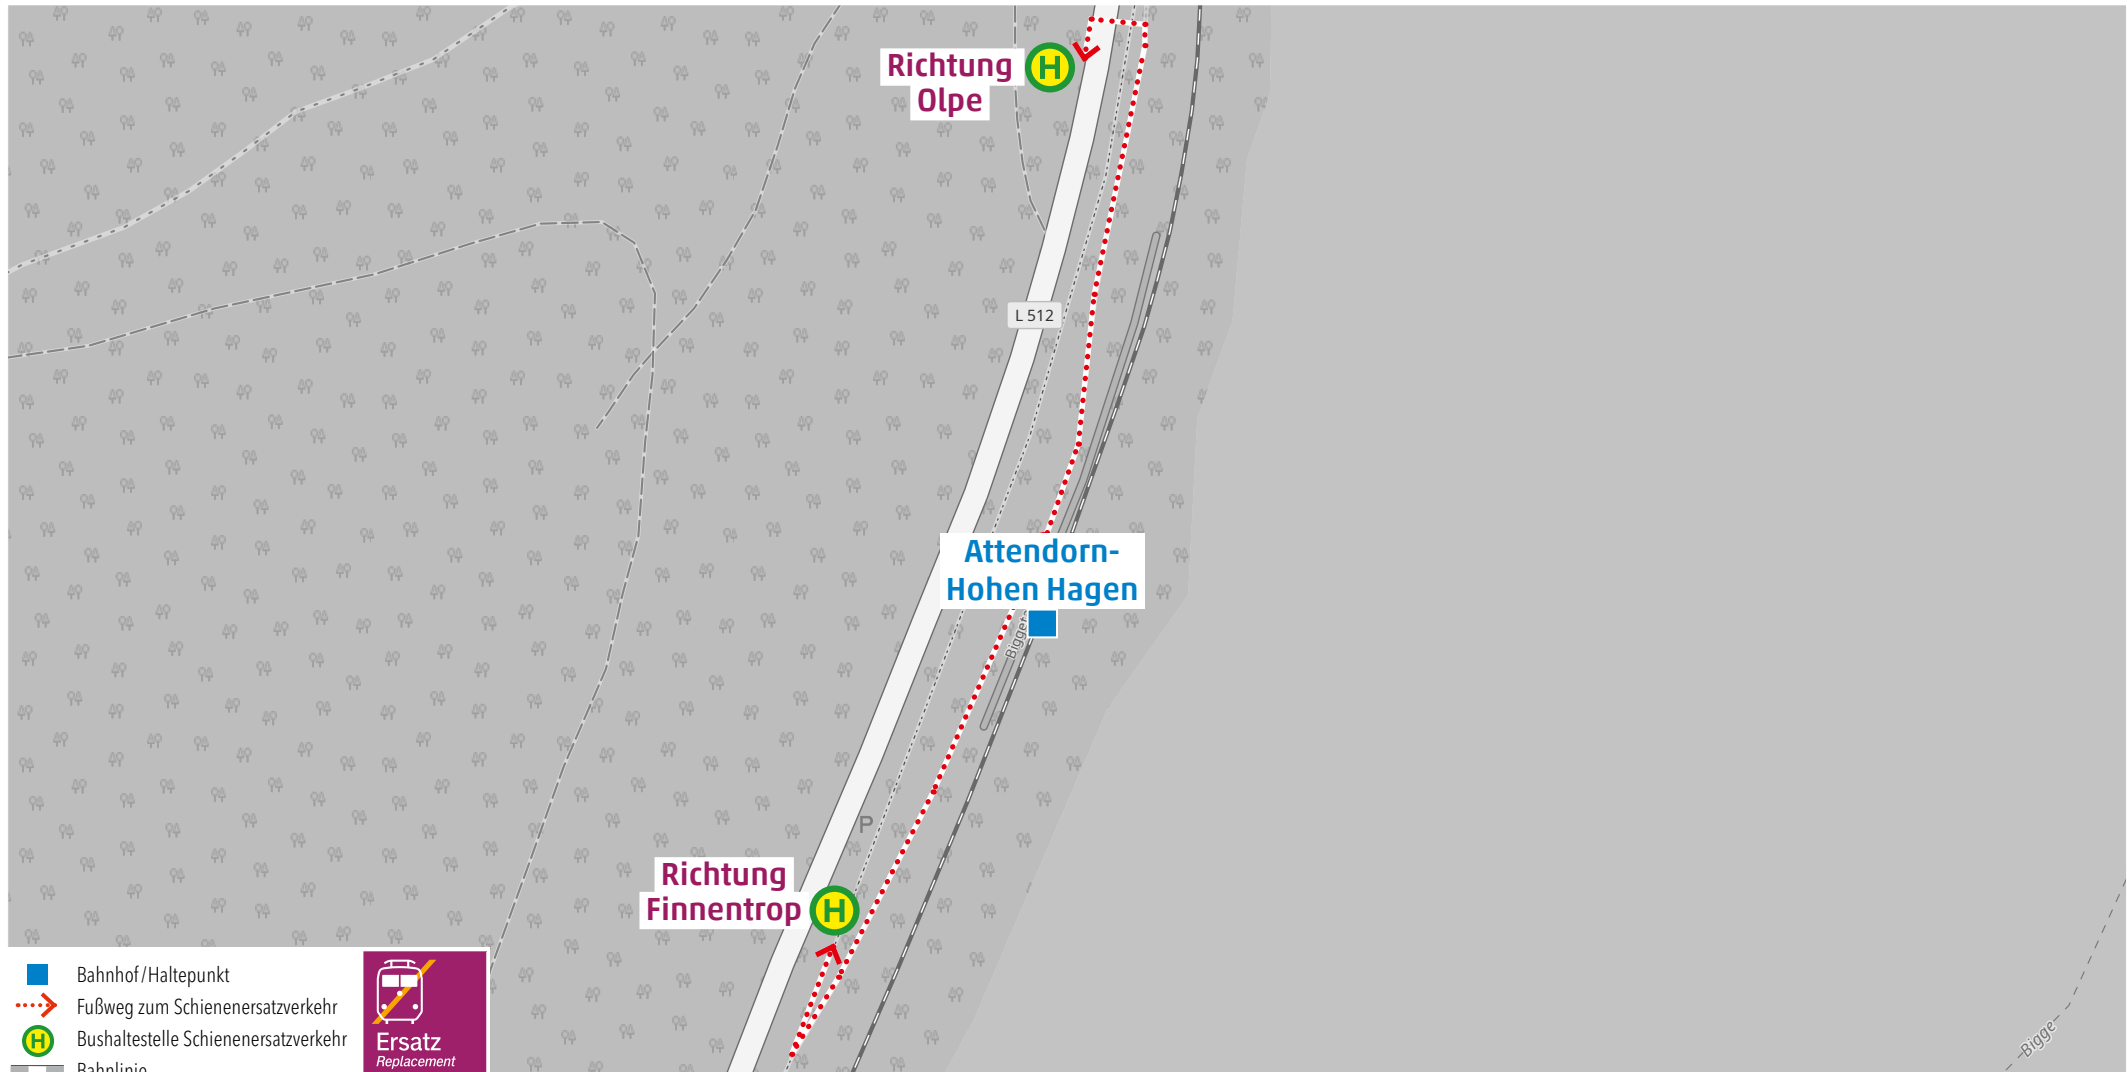

Wegeleitung zum Schienenersatzverkehr „Bushaltestelle Hohenhagen“

Sehr geehrte Reisende,
die Ersatzhaltestelle im Falle eines Schienenersatzverkehrs (SEV) mit Bussen und/oder Taxen entnehmen Sie bitte der untenstehenden Grafik.
Ihre Hessische Landesbahn

Kundenservice:

HLB Hessenbahn GmbH, Am Bahnhof 4-12, 57072 Siegen
E-Mail: siegen@hlab-online.de, Telefon: 0800 3 973 973 (kostenfrei), www.dreilaenderbahn.de
Kartenmaterial: © OpenStreetMap/Mitwirkende. Änderungen und Druckfehler vorbehalten.