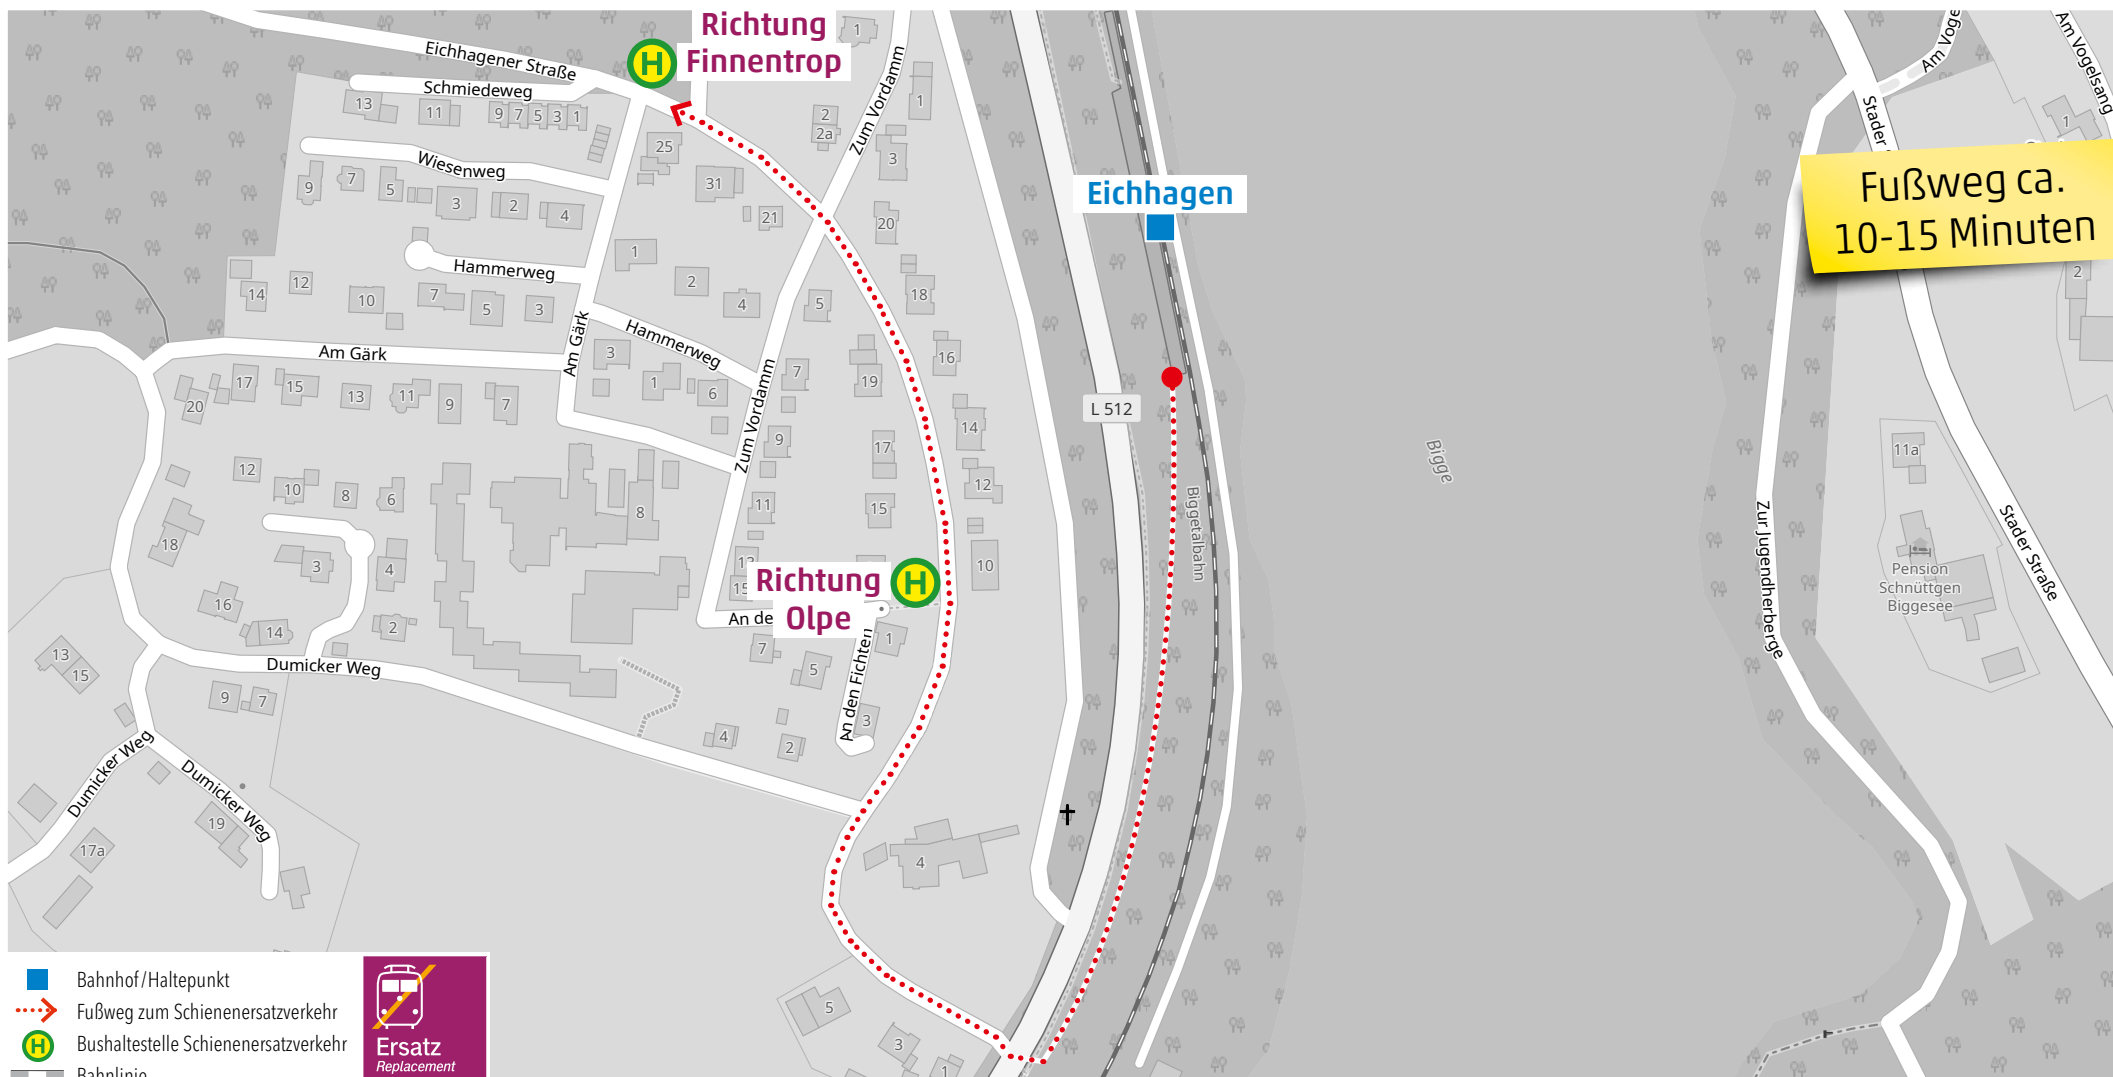

Wegeleitung zum Schienenersatzverkehr „Bushaltestelle Sondern Bahnhof“

Sehr geehrte Reisende,
 die Ersatzhaltestelle im Falle eines Schienenersatzverkehrs (SEV) mit Bussen und/oder Taxen entnehmen Sie bitte der untenstehenden Grafik.
 Ihre Hessische Landesbahn

Wegeleitung zum Schienenersatzverkehr „Bushaltestelle Eichhagen Ort“

Sehr geehrte Reisende,
 die Ersatzhaltestelle im Falle eines Schienenersatzverkehrs (SEV) mit Bussen und/oder Taxen entnehmen Sie bitte der untenstehenden Grafik.
 Ihre Hessische Landesbahn