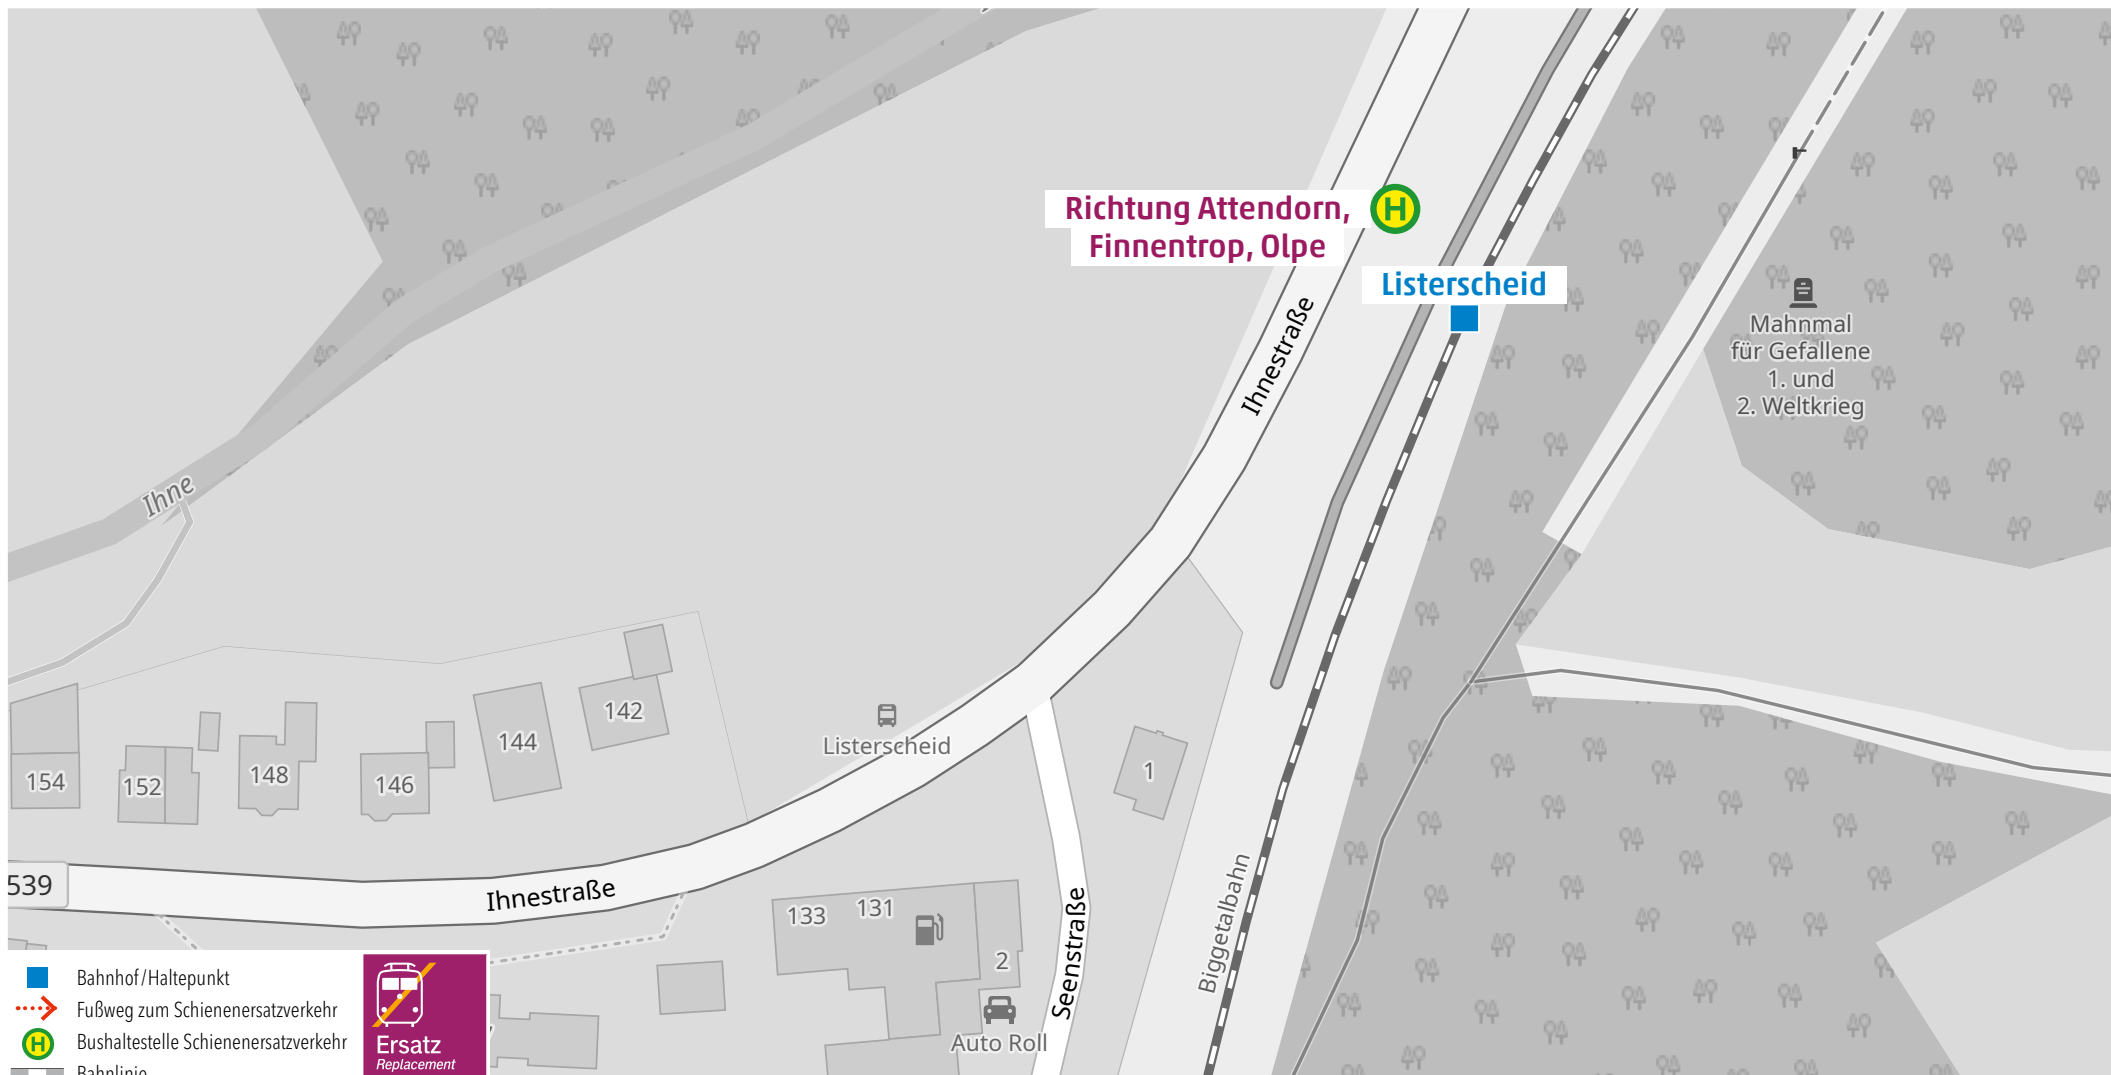

Wegeleitung zum Schienenersatzverkehr „Bushaltestelle Listerscheid“

Sehr geehrte Reisende,
die Ersatzhaltestelle im Falle eines Schienenersatzverkehrs (SEV) mit Bussen und/oder Taxen entnehmen Sie bitte der untenstehenden Grafik.
Ihre Hessische Landesbahn

Kundenservice:

HLB Hessenbahn GmbH, Am Bahnhof 4-12, 57072 Siegen
E-Mail: siegen@hlb-online.de, Telefon: 0800 3 973 973 (kostenfrei), www.dreilaenderbahn.de
Kartenmaterial: © OpenStreetMap/Mitwirkende. Änderungen und Druckfehler vorbehalten.