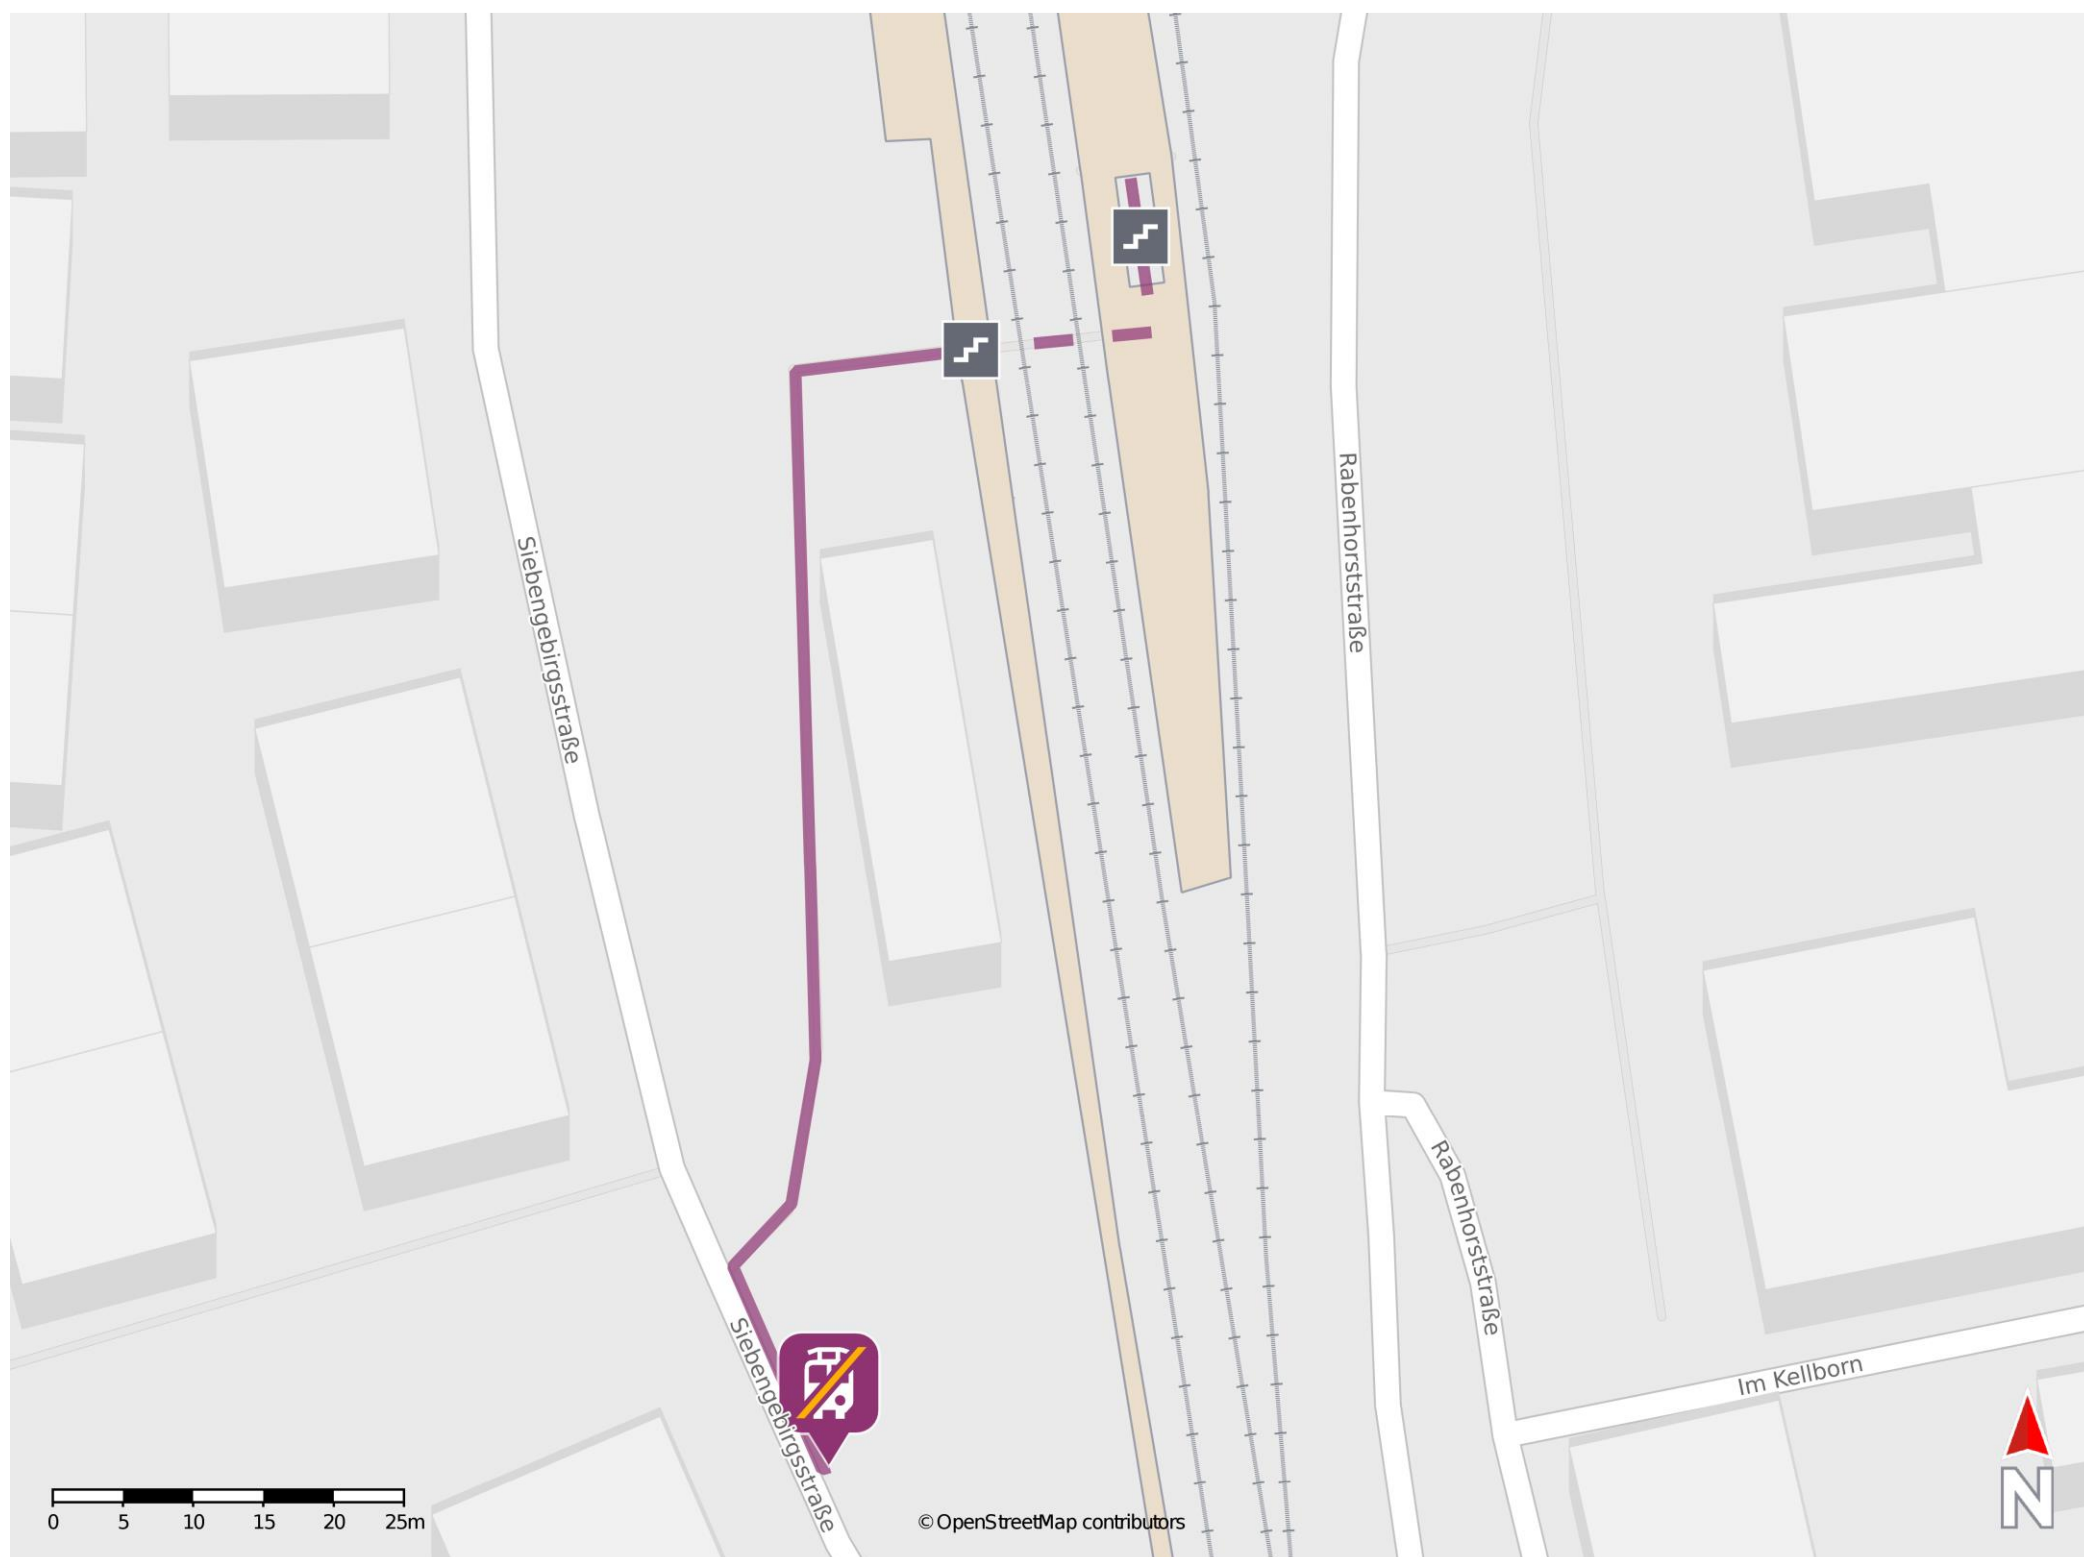

### Wegbeschreibung Schienenersatzverkehr \*

Verlassen Sie den Bahnsteig, ggf. durch die Unterführung, und begeben Sie sich an die Siebengebirgsstraße. Orientieren Sie sich links und folgen Sie der Siebengebirgsstraße wenige Meter bis zur Ersatzhaltestelle.

\* Fahrradmitnahme im Schienenersatzverkehr nur begrenzt möglich.  
Im QR Code sind die Koordinaten der Ersatzhaltestelle hinterlegt.

— barrierefrei  
— nicht barrierefrei