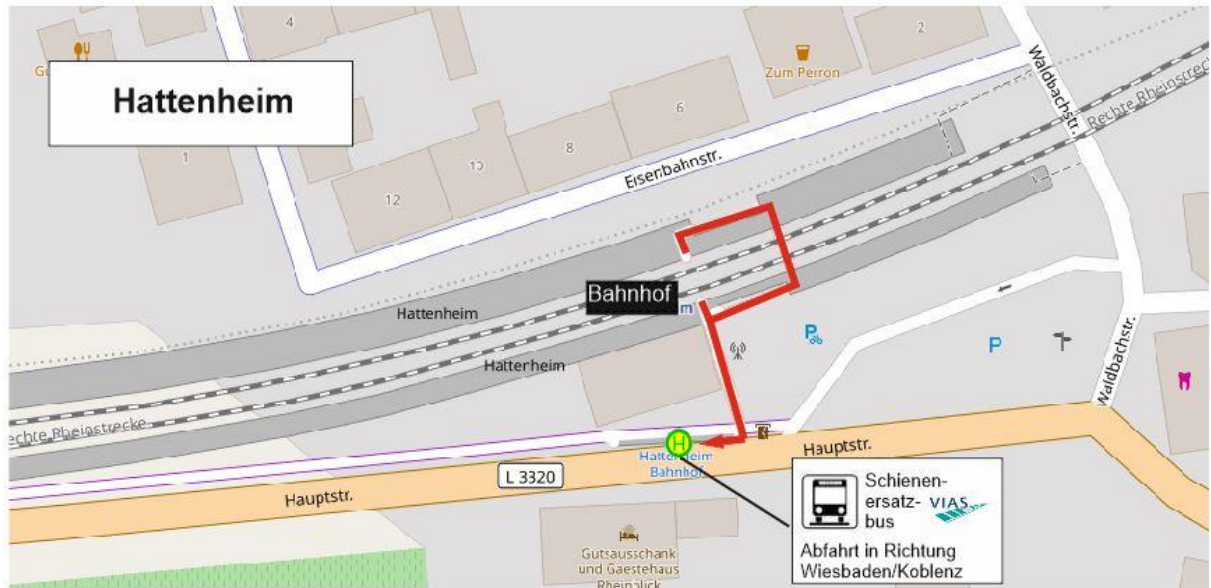

Ersatzhaltestelle in Hattenheim