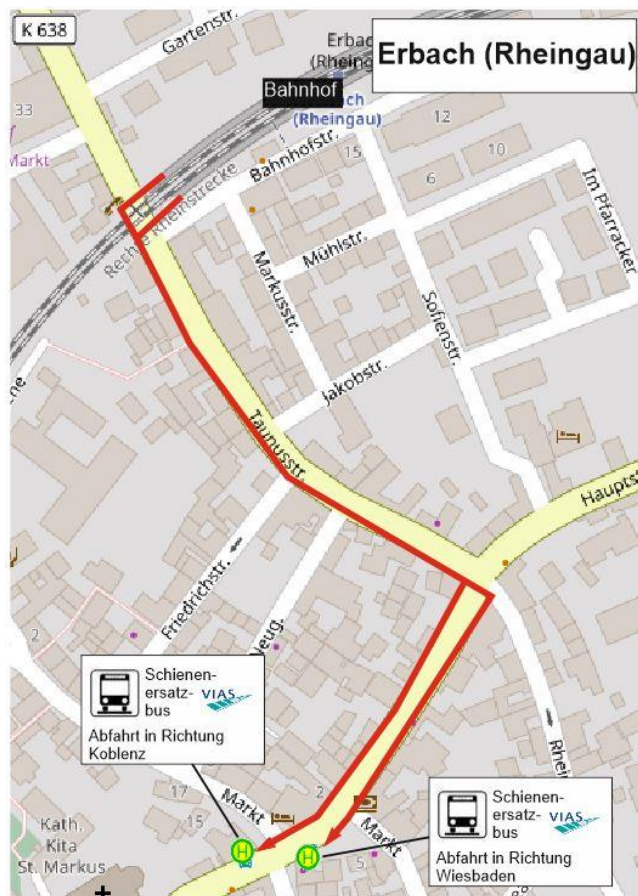

Ersatzhaltestelle in Erbach

Kontakt:
VIAS GmbH
Gebäude-Nr. 5401
Stroofstraße 27
D-65933 Frankfurt am Main

Servicetelefon:
069/450099650

eMail:
kundenservice-linie10@vias-online.de

Internet:
www.vias-online.de