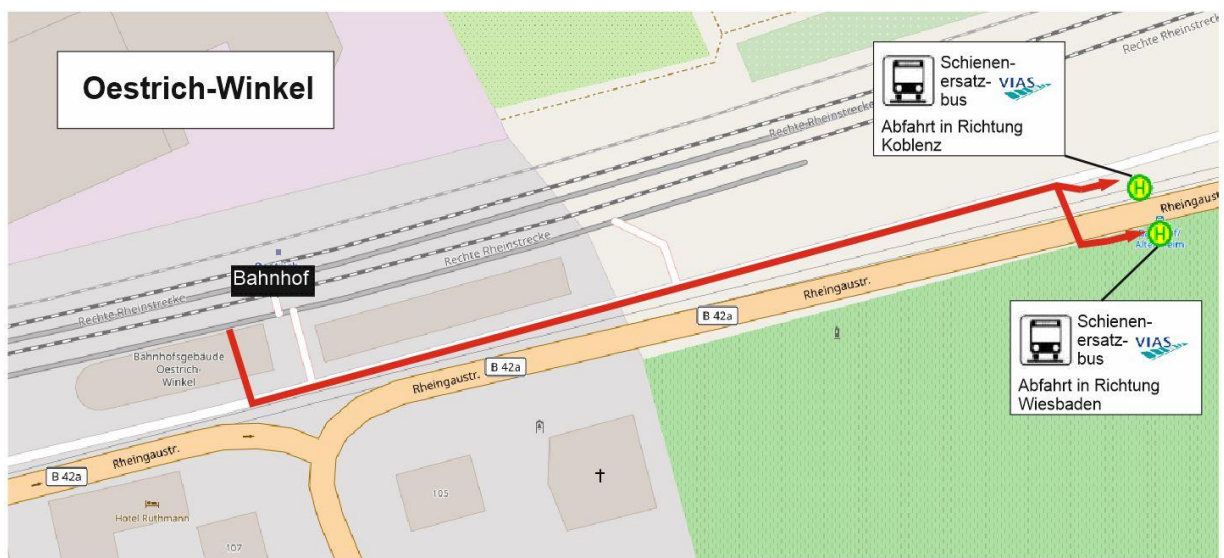

Ersatzhaltestelle in Oestrich-Winkel

Kontakt:
VIAS GmbH
Gebäude-Nr. 5401
Stroofstraße 27
D-65933 Frankfurt am Main

Servicetelefon:
069/450099650

eMail:
kundenservice-linie10@vias-online.de

Internet:
www.vias-online.de