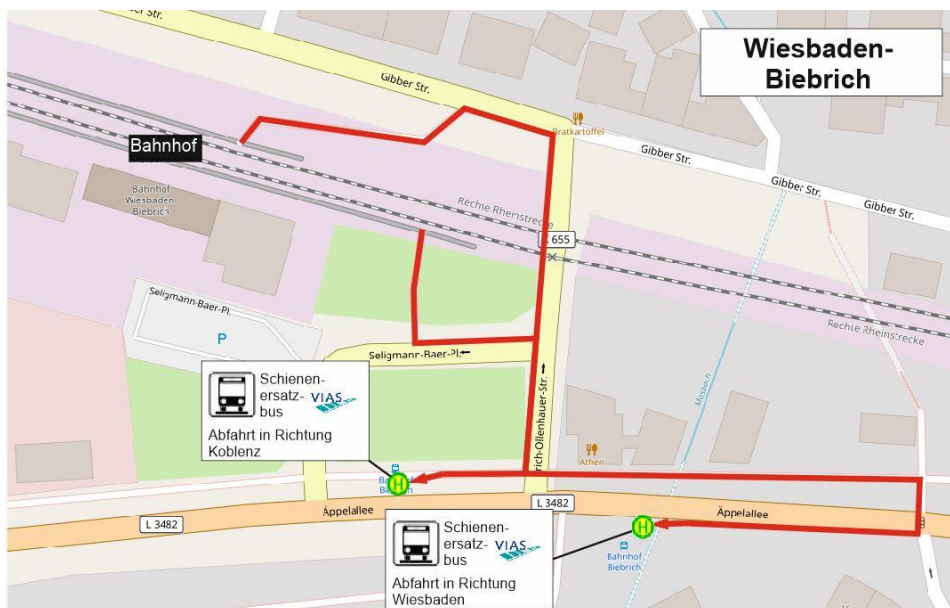

Ersatzhaltestelle in Wiesbaden-Biebrich

Kontakt:
VIAS GmbH
Gebäude-Nr. 5401
Stroofstraße 27
D-65933 Frankfurt am Main

Servicetelefon:
069/450099650

eMail:
kundenservice-linie10@vias-online.de

Internet:
www.vias-online.de