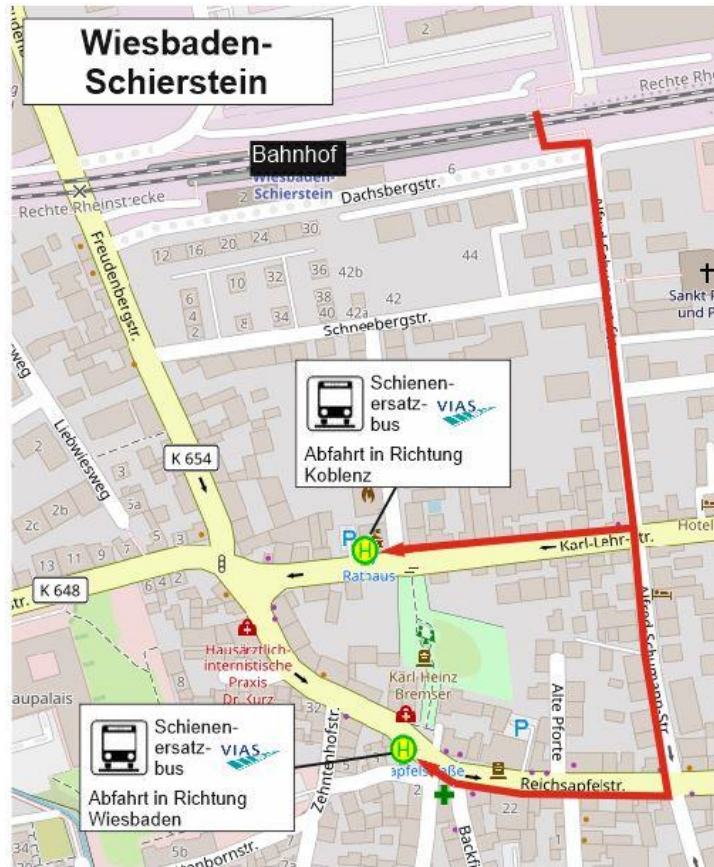

Ersatzhaltestelle in Wiesbaden-Schierstein