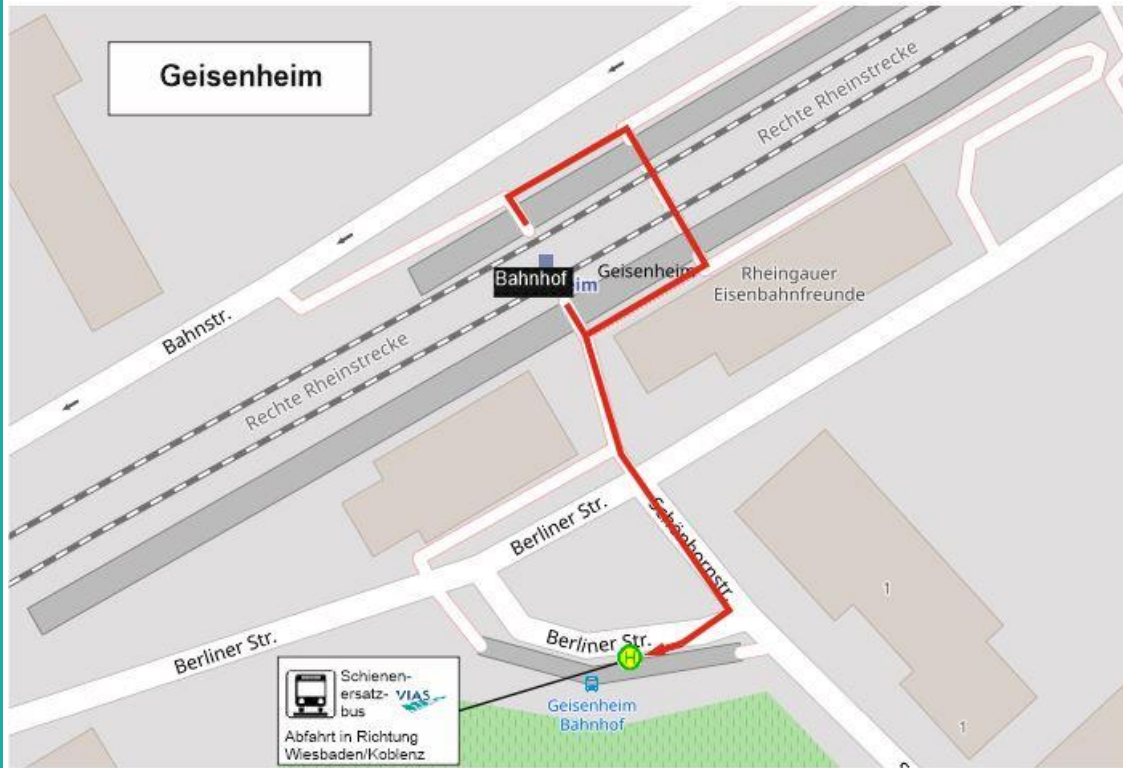

Ersatzhaltestelle in Geisenheim