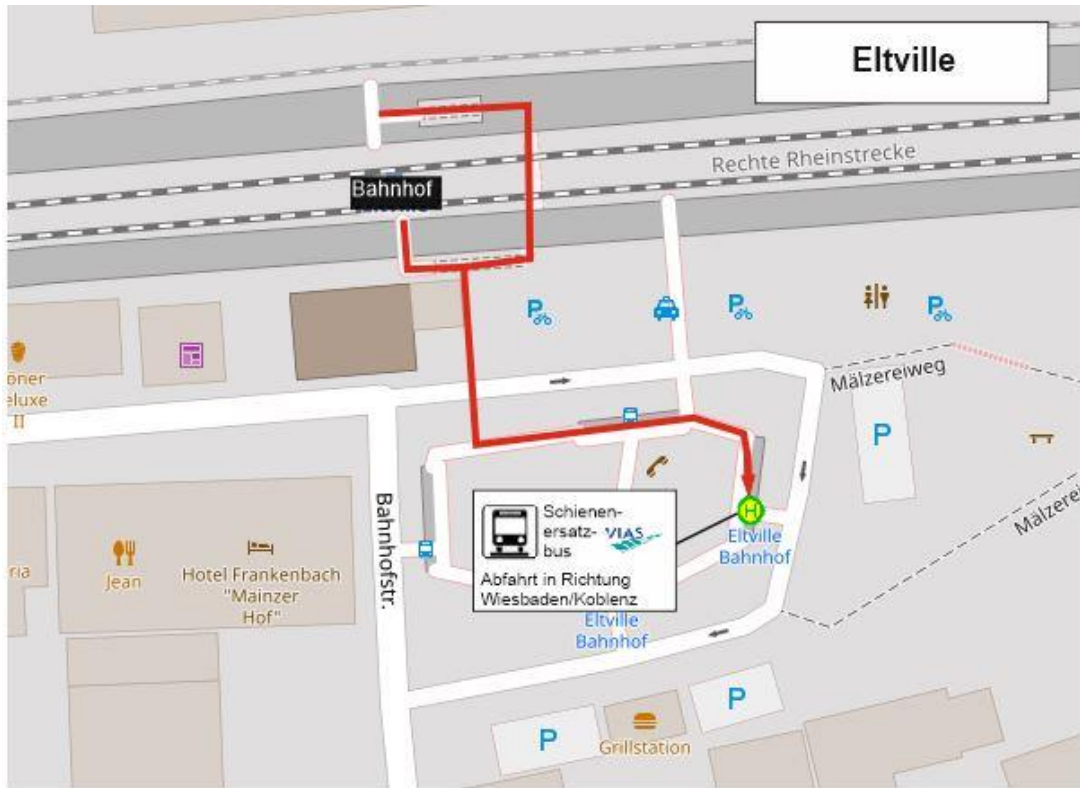

Ersatzhaltestelle in Eltville