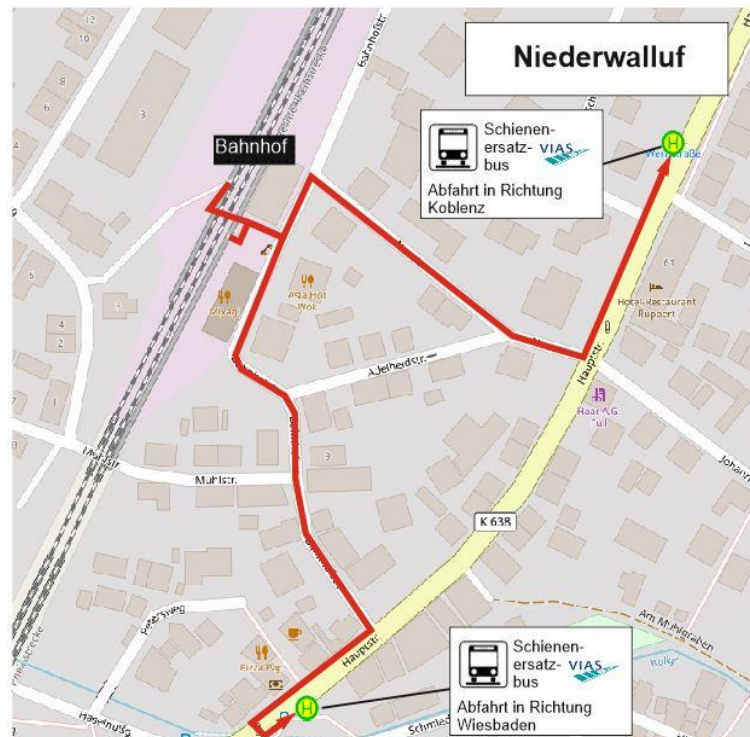

Ersatzhaltestelle in Niederwalluf

Kontakt:
VIAS GmbH
Gebäude-Nr. 5401
Strooßstraße 27
D-65933 Frankfurt am Main

Servicetelefon:
069/450099650

eMail:
kundenservice-linie10@vias-online.de

Internet:
www.vias-online.de