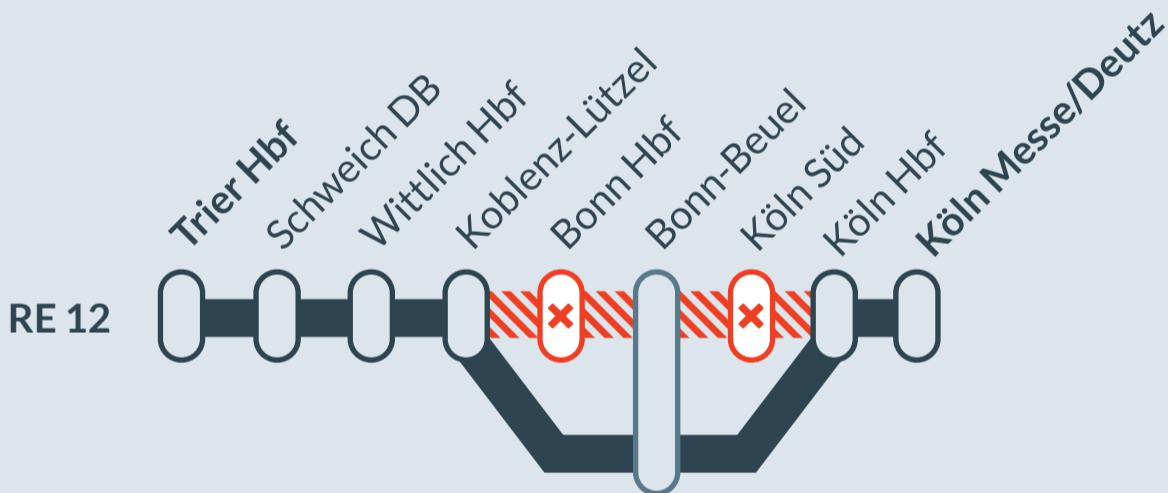

Baustellenbedingte Einschränkung: RE 12 Trier - Köln Messe/Deutz

von
Montag, 12.12.2022
Montag, 19.12.2022

bis
Donnerstag, 15.12.2022
Donnerstag, 22.12.2022

Stellwerksarbeiten:

RE 13942 Umleitung, Haltausfälle Bonn Hbf und Köln Süd,
Ersatzhalt in Bonn-Beuel

Umleitung auf der Linie

- Alternative Verbindungen
- Ausfall auf der Linie
- Umleitung auf der Linie

 Finden Sie Ihren
Ersatzverkehr
und Ihre **Reise-**
alternativen:

Ersatz
Replacement

☎ 0202 51562515
📱 www.zuginfo.nrw

zuginfo.nrw ist ein Serviceangebot für Kunden
im Regionalverkehr in Nordrhein-Westfalen.