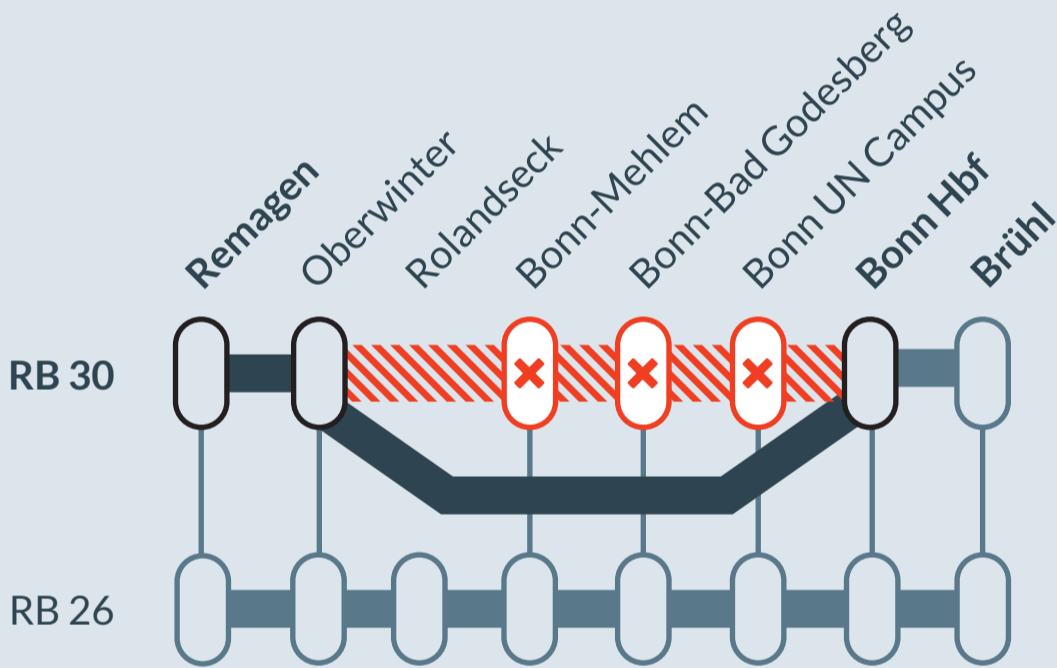

Baustellenbedingte Einschränkung: RB 30 Ahrbrück - Bonn (-Brühl)

von
Samstag, 17.12.2022
jeweils von 6.30 Uhr

bis
Sonntag, 18.12.2022
bis 21.15 Uhr

Leit- und Sicherungstechnikarbeiten:

Umleitung, Haltausfälle Bonn-Mehlem, Bonn-Bad Godesberg, Bonn UN Campus und Verlängerung der Linie bis Brühl

Umleitung auf der Linie

Ausfall auf der Linie

Alternative Verbindungen

Finden Sie Ihren Ersatzverkehr und Ihre Reisealternativen:

☎ 0202 51562515
📱 www.zuginfo.nrw

zuginfo.nrw ist ein Serviceangebot für Kunden im Regionalverkehr in Nordrhein-Westfalen.