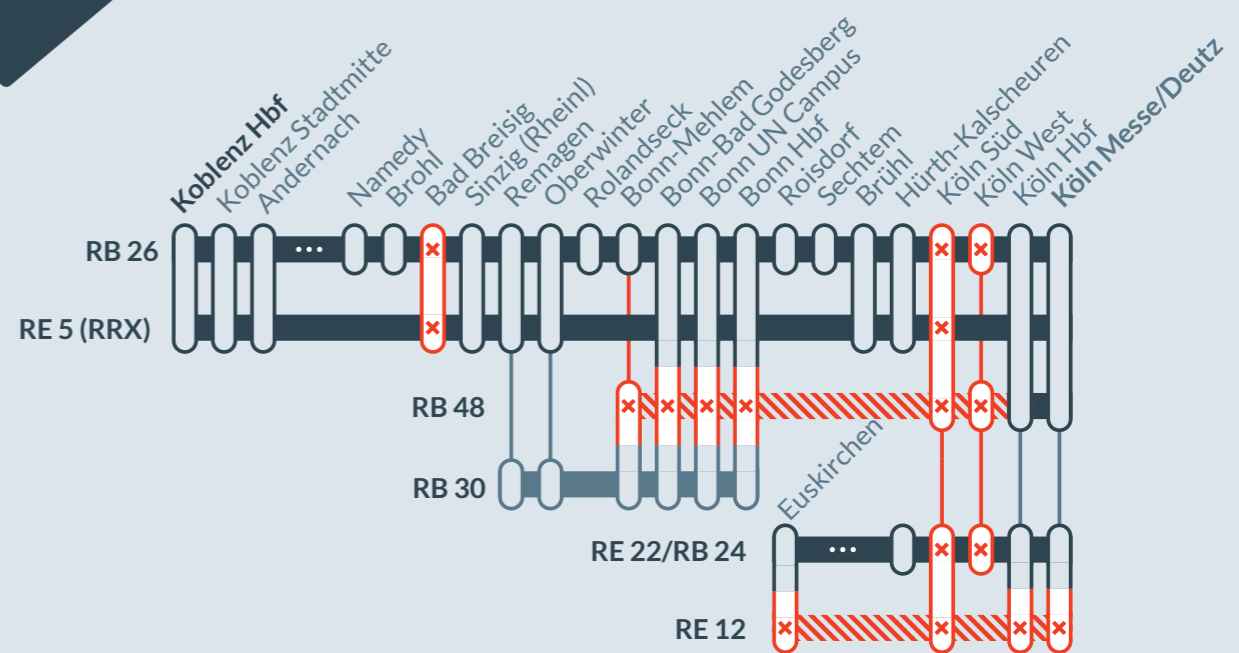

Haltausfälle in **Bad Breisig** auf der RB 26 in beiden Fahrtrichtungen, auf der RE 5 (RRX) nur in Fahrtrichtung Koblenz

Baustellenbedingte Einschränkung:

- RE 5 Koblenz Hbf → Wesel Hbf
- RB 26 Mainz Hbf → Köln
- RB 48 Bonn-Mehlem ↔ W-Oberbarmen
- RE 12 Trier Hbf ↔ Köln Messe/Deutz
- RE 22 Kall → Köln Messe/Deutz
- RB 24 Kall → Köln Messe/Deutz

von
Mo, 06.02.2023
05:00 Uhr

bis
Fr, 10.02.2023
21:00 Uhr

Zugausfälle zwischen:
Bonn Mehlem/ Euskirchen und Köln Messe/Deutz/ Köln Hbf

Haltausfälle nur in Fahrtrichtung Köln in:
Köln West, Köln Süd,
Haltausfälle in **Bad Breisig** auf der RB 26 in beiden Fahrtrichtungen, auf der RE 5 (RRX) nur in Fahrtrichtung Koblenz

RE 12:
Zusätzlicher Haltausfall zw. Köln Hbf & Bonn Hbf; 6:01 ab Köln Hbf Fahrtrichtung Trier sowie 21:24 ab Bonn Hbf Fahrtrichtung Köln
Ersatzhalt: Bonn-Beuel

Für die ausfallenden Halte zw. Köln und Bonn nutzen Sie bitte die nächstgelegenen Halte der Stadtbahnen 3, 4, 5, 16 & 18