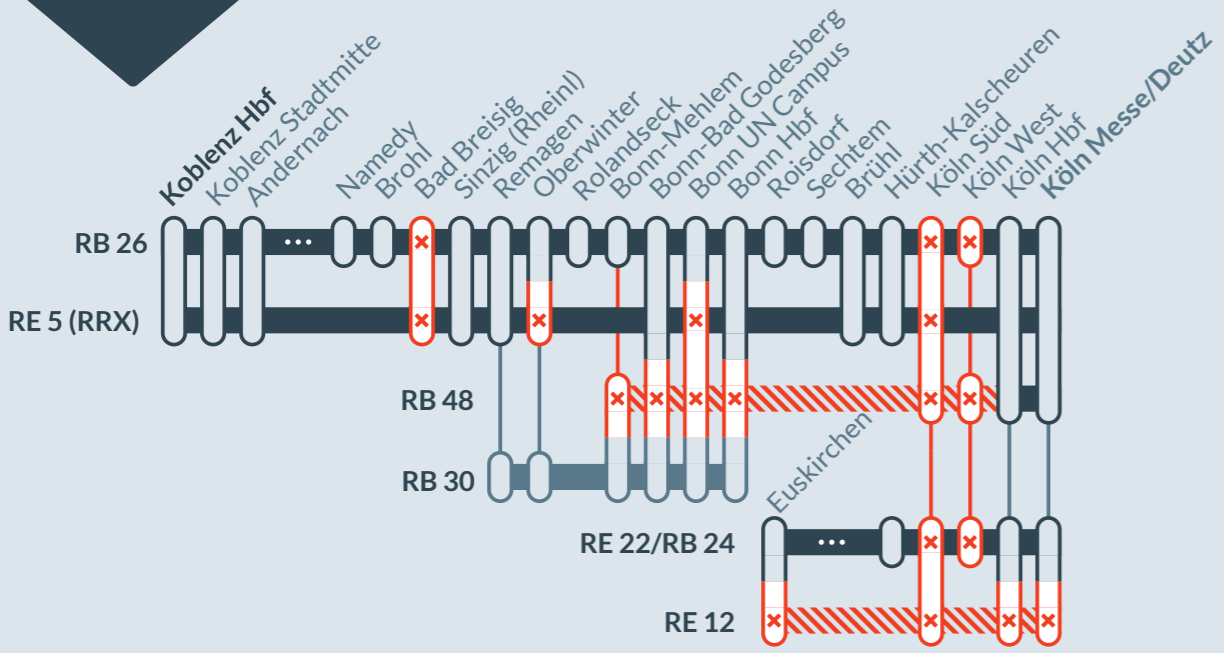

von
Mo, 30.01.2023
05:00 Uhr

bis
Fr, 03.02.2023
21:00 Uhr

Zugausfälle zwischen:
Bonn Mehlem/ Euskirchen und Köln Messe/Deutz/ Köln Hbf

Haltausfälle nur in Fahrtrichtung Köln in:
Oberwinter, Bonn UN Campus (nicht alle Fahrten betroffen) Köln West, Köln Süd,

Haltausfälle in **Bad Breisig** auf der RB 26 in beiden Fahrtrichtungen, auf der RE 5 (RRX) nur in Fahrtrichtung Koblenz

Baustellenbedingte Einschränkung:

- RE 5 Koblenz Hbf → Wesel Hbf
- RB 26 Mainz Hbf → Köln
- RB 48 Bonn-Mehlem ↔ W-Oberbarmen
- RE 12 Trier Hbf ↔ Köln Messe/Deutz
- RE 22 Kall → Köln Messe/Deutz
- RB 24 Kall → Köln Messe/Deutz

von
Mo, 06.02.2023
05:00 Uhr

bis
Fr, 10.02.2023
21:00 Uhr

Zugausfälle zwischen:
Bonn Mehlem/ Euskirchen und Köln Messe/Deutz/ Köln Hbf

Haltausfälle nur in Fahrtrichtung Köln in:
Köln West, Köln Süd,
Haltausfälle in **Bad Breisig** auf der RB 26 in beiden Fahrtrichtungen, auf der RE 5 (RRX) nur in Fahrtrichtung Koblenz