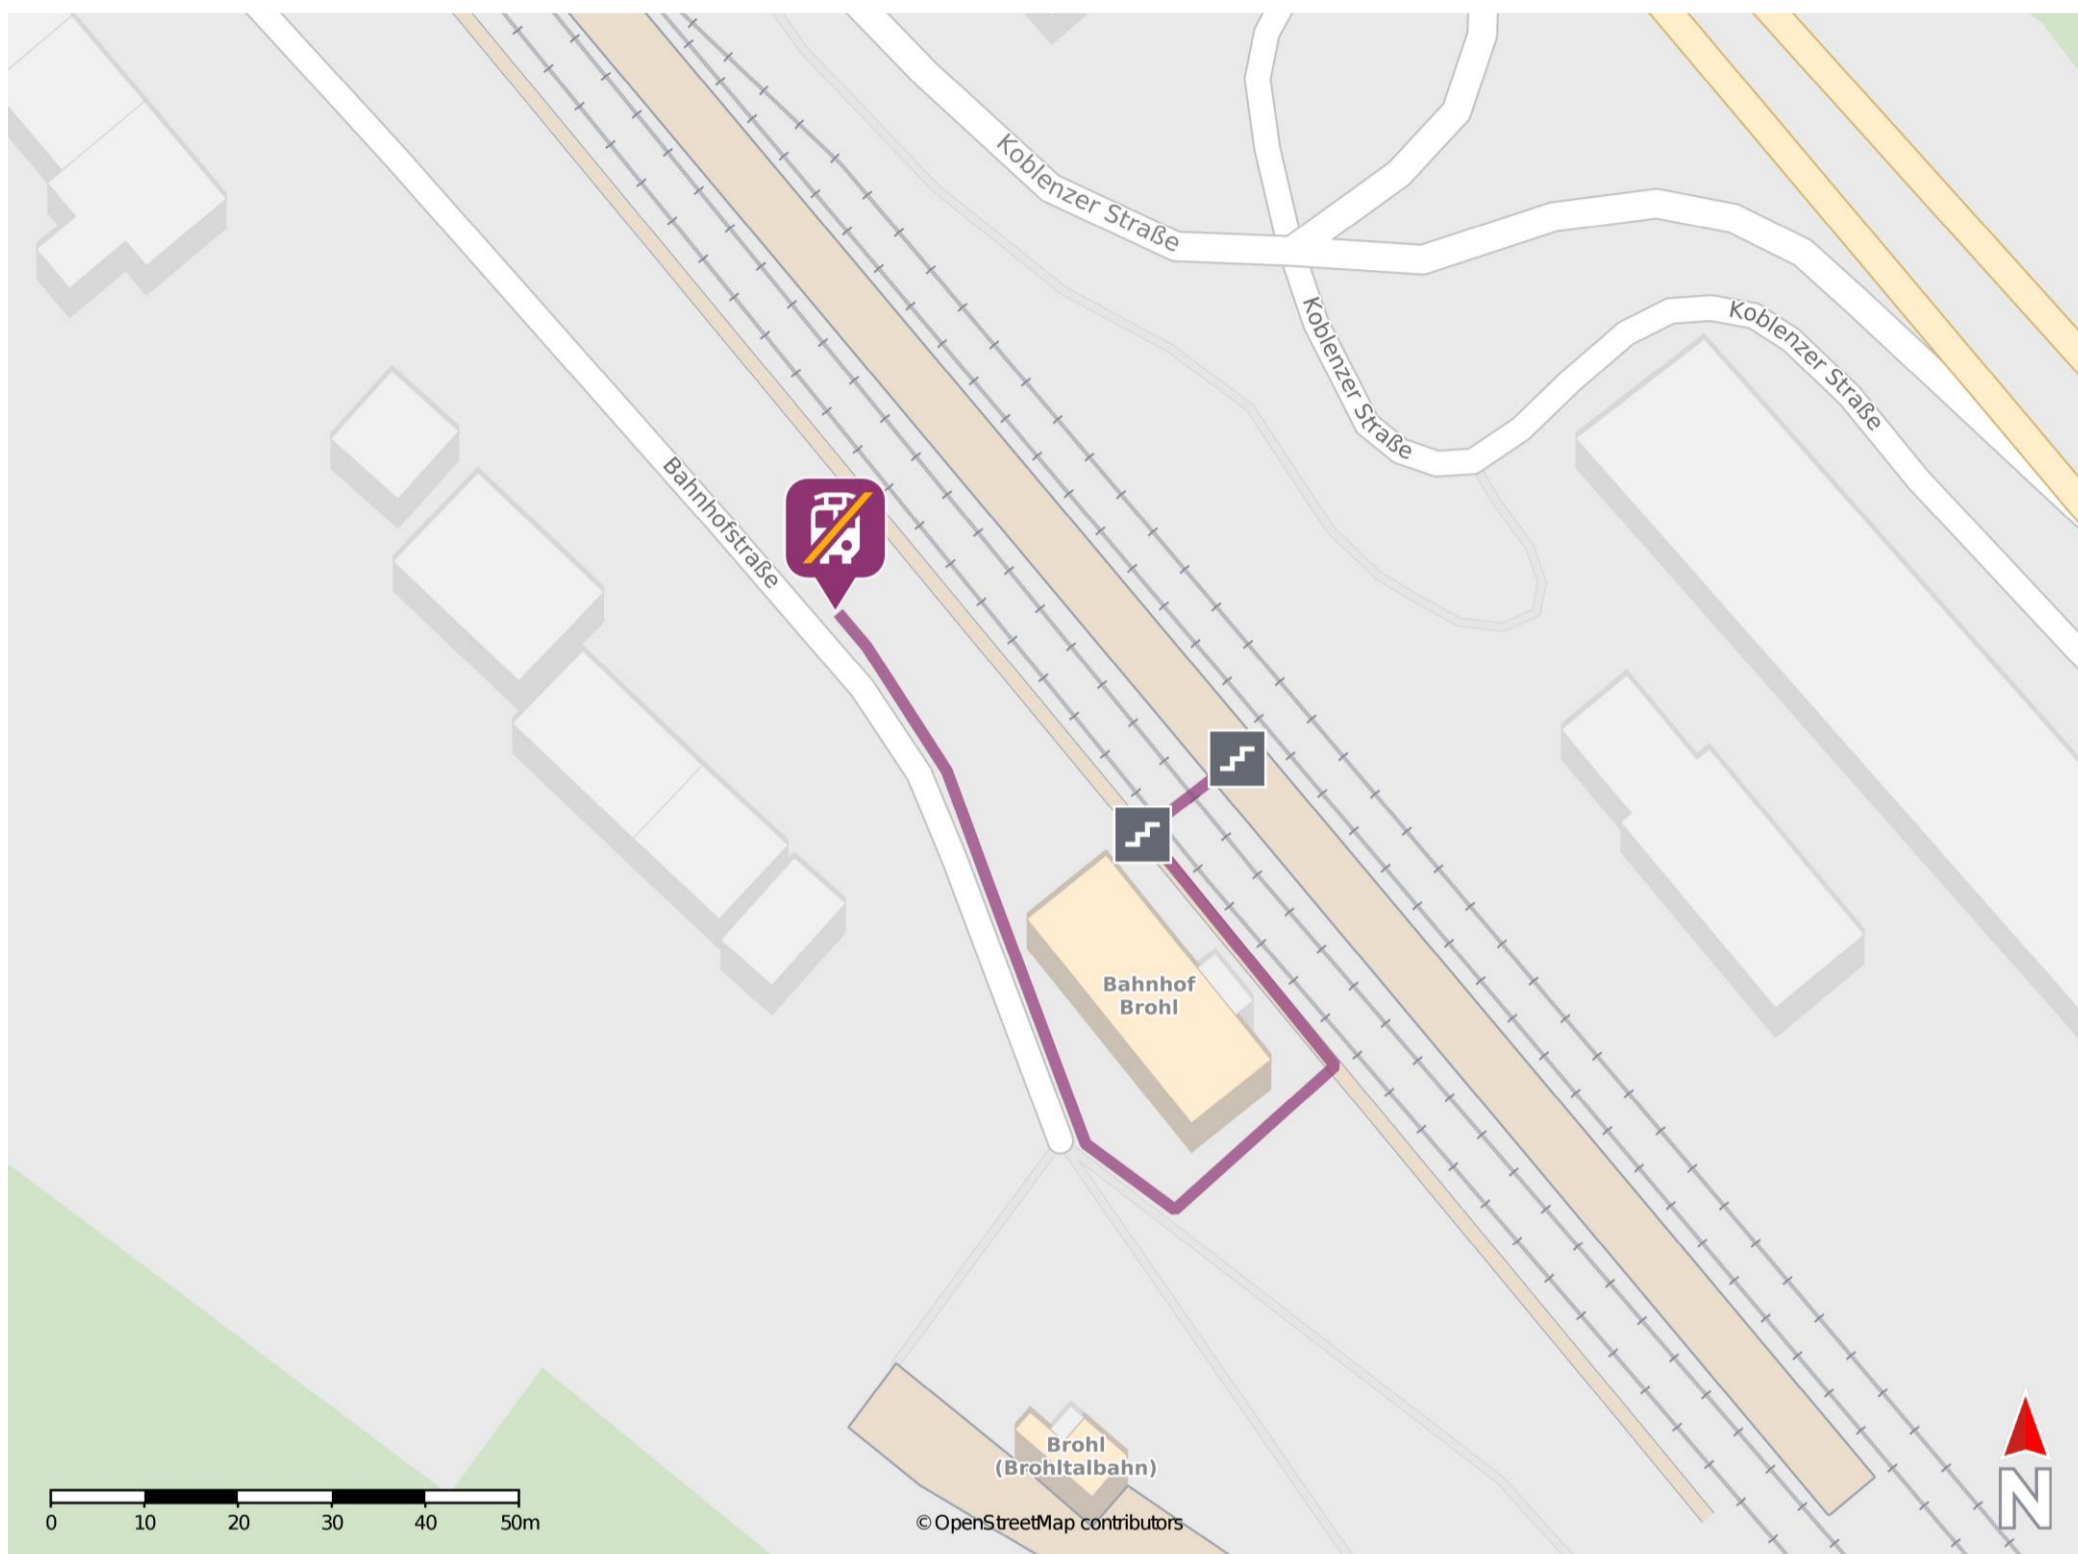

## Brohl

### Wegbeschreibung Schienenersatzverkehr \*

Verlassen Sie den Bahnsteig, ggf. durch die Unterführung, und begeben Sie sich an die Bahnhofstraße. Halten Sie sich rechts und folgen Sie der Bahnhofstraße bis zur Ersatzhaltestelle an der Haltestelle Bahnhof.

\* Fahrradmitnahme im Schienenersatzverkehr nur begrenzt möglich.  
Im QR Code sind die Koordinaten der Ersatzhaltestelle hinterlegt.

— barrierefrei  
— nicht barrierefrei