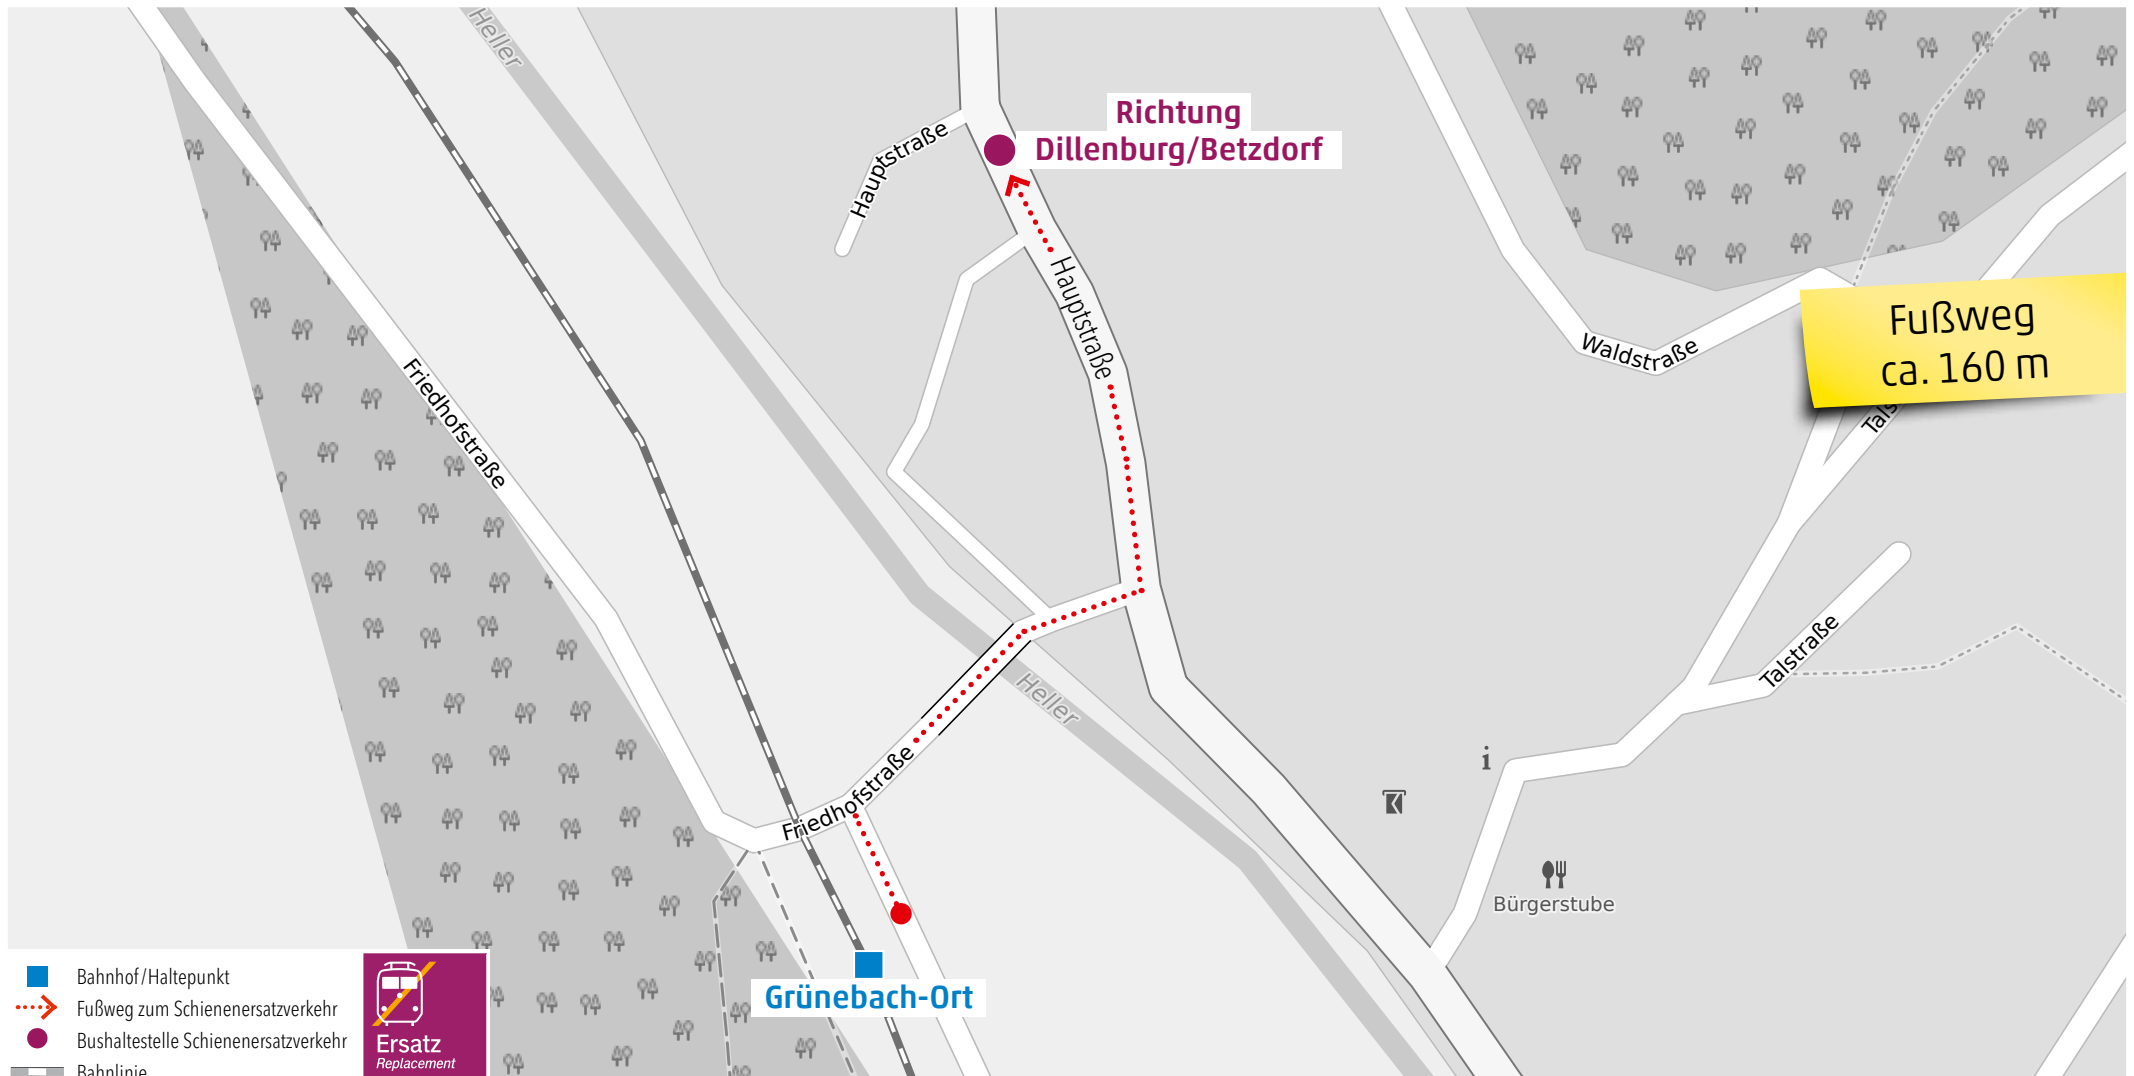

Wegeleitung zum Schienenersatzverkehr „Busbahnhof“

Kundenservice:
HLB Hessenbahn GmbH, Am Bahnhof 4-12, 57072 Siegen
E-Mail: siegen@hlb-online.de, Telefon: 0800 3 973 973 (kostenfrei), www.dreilaenderbahn.de
Kartenmaterial: © OpenStreetMap/Mitwirkende. Änderungen und Druckfehler vorbehalten.

Wegeleitung zum Schienenersatzverkehr „Haltestelle Grünebach Hauptstraße“

Wegeleitung zum Schienenersatzverkehr „Bushaltestelle Sassenroth Hellertalstraße“

Wegeleitung zum Schienenersatzverkehr „Königsstollen Bahnhof“