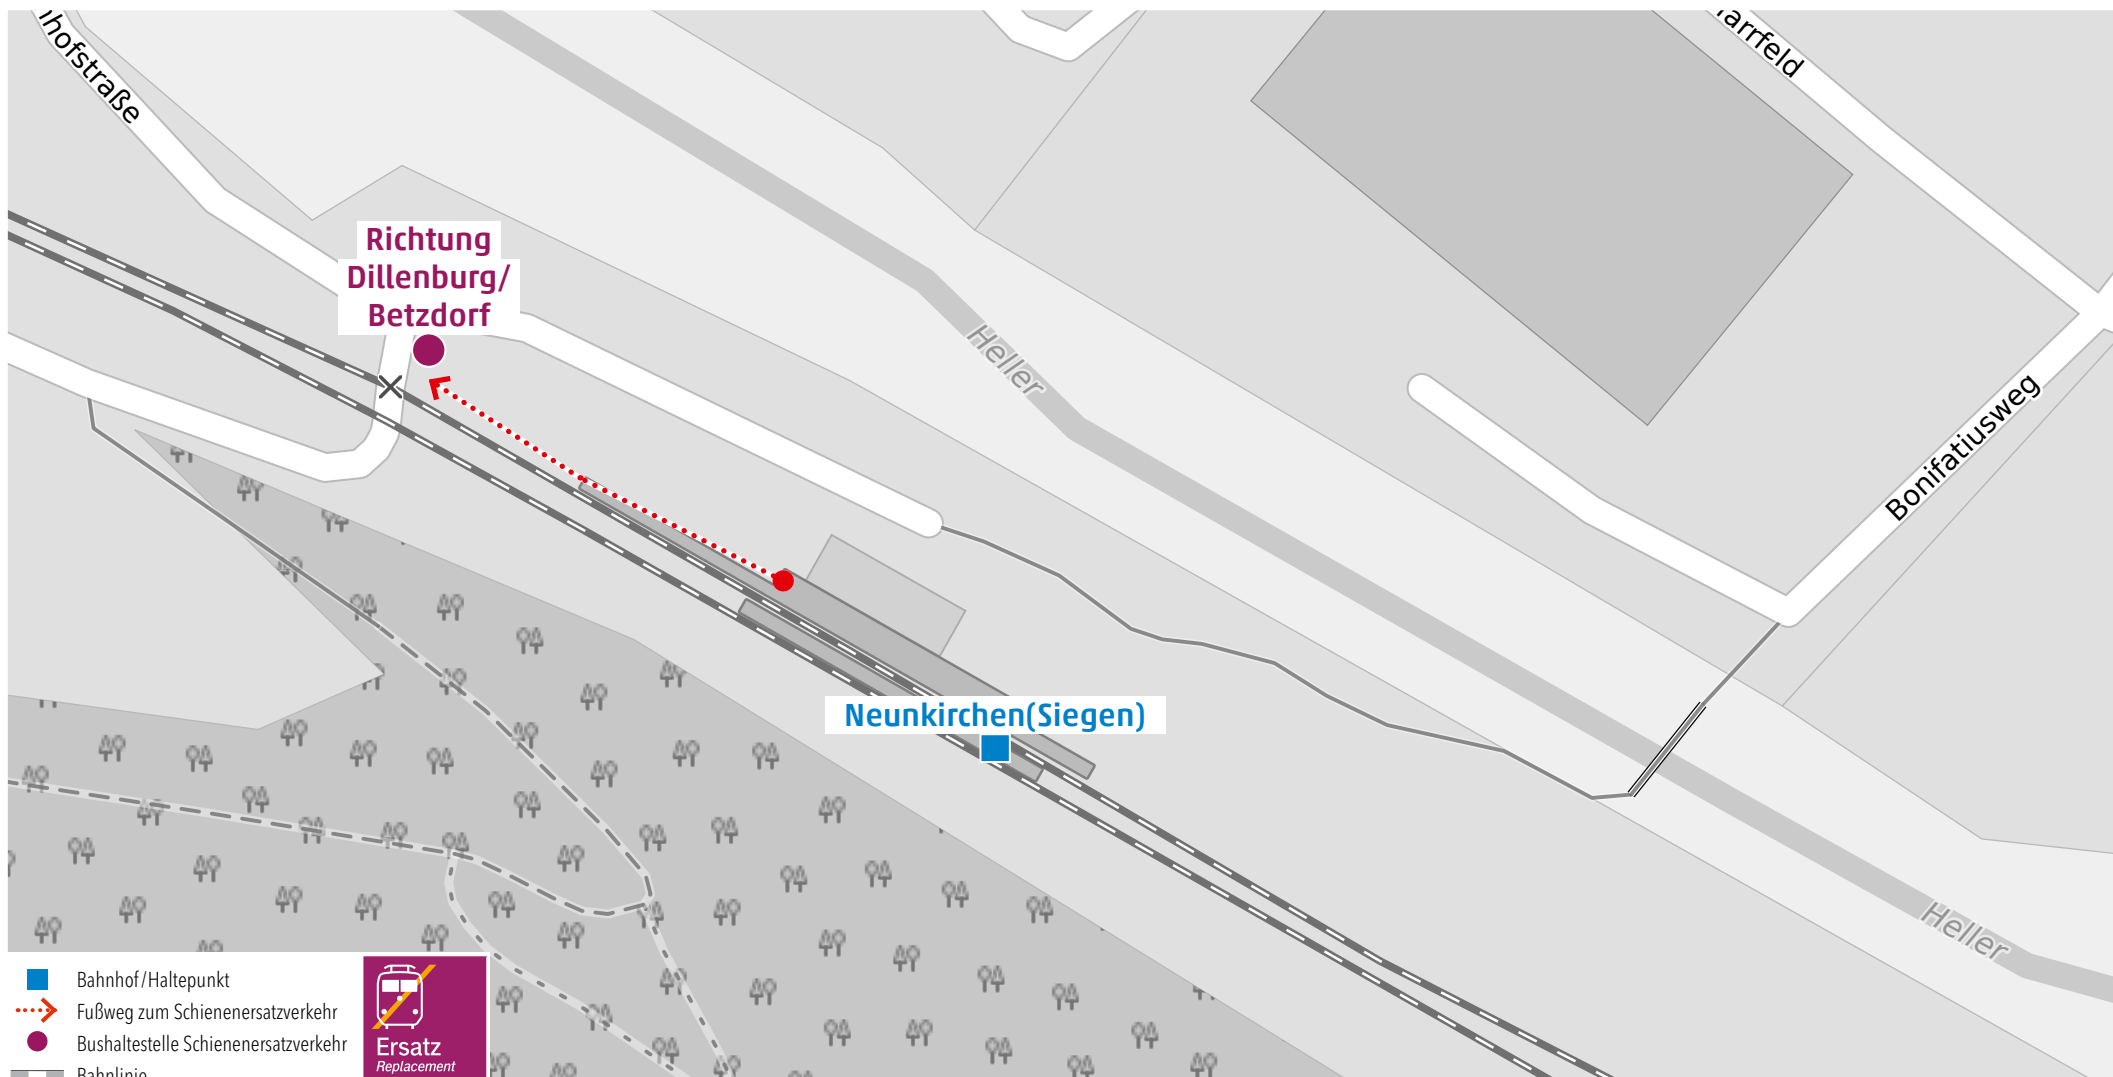

Wegeleitung zum Schienenersatzverkehr „Bushaltestelle Bahnhof“

Kundenservice:

HLB Hessenbahn GmbH, Am Bahnhof 4-12, 57072 Siegen
E-Mail: siegen@hlb-online.de, Telefon: 0800 3 973 973 (kostenfrei), www.dreilaenderbahn.de
Kartenmaterial: © OpenStreetMap/Mitwirkende. Änderungen und Druckfehler vorbehalten.