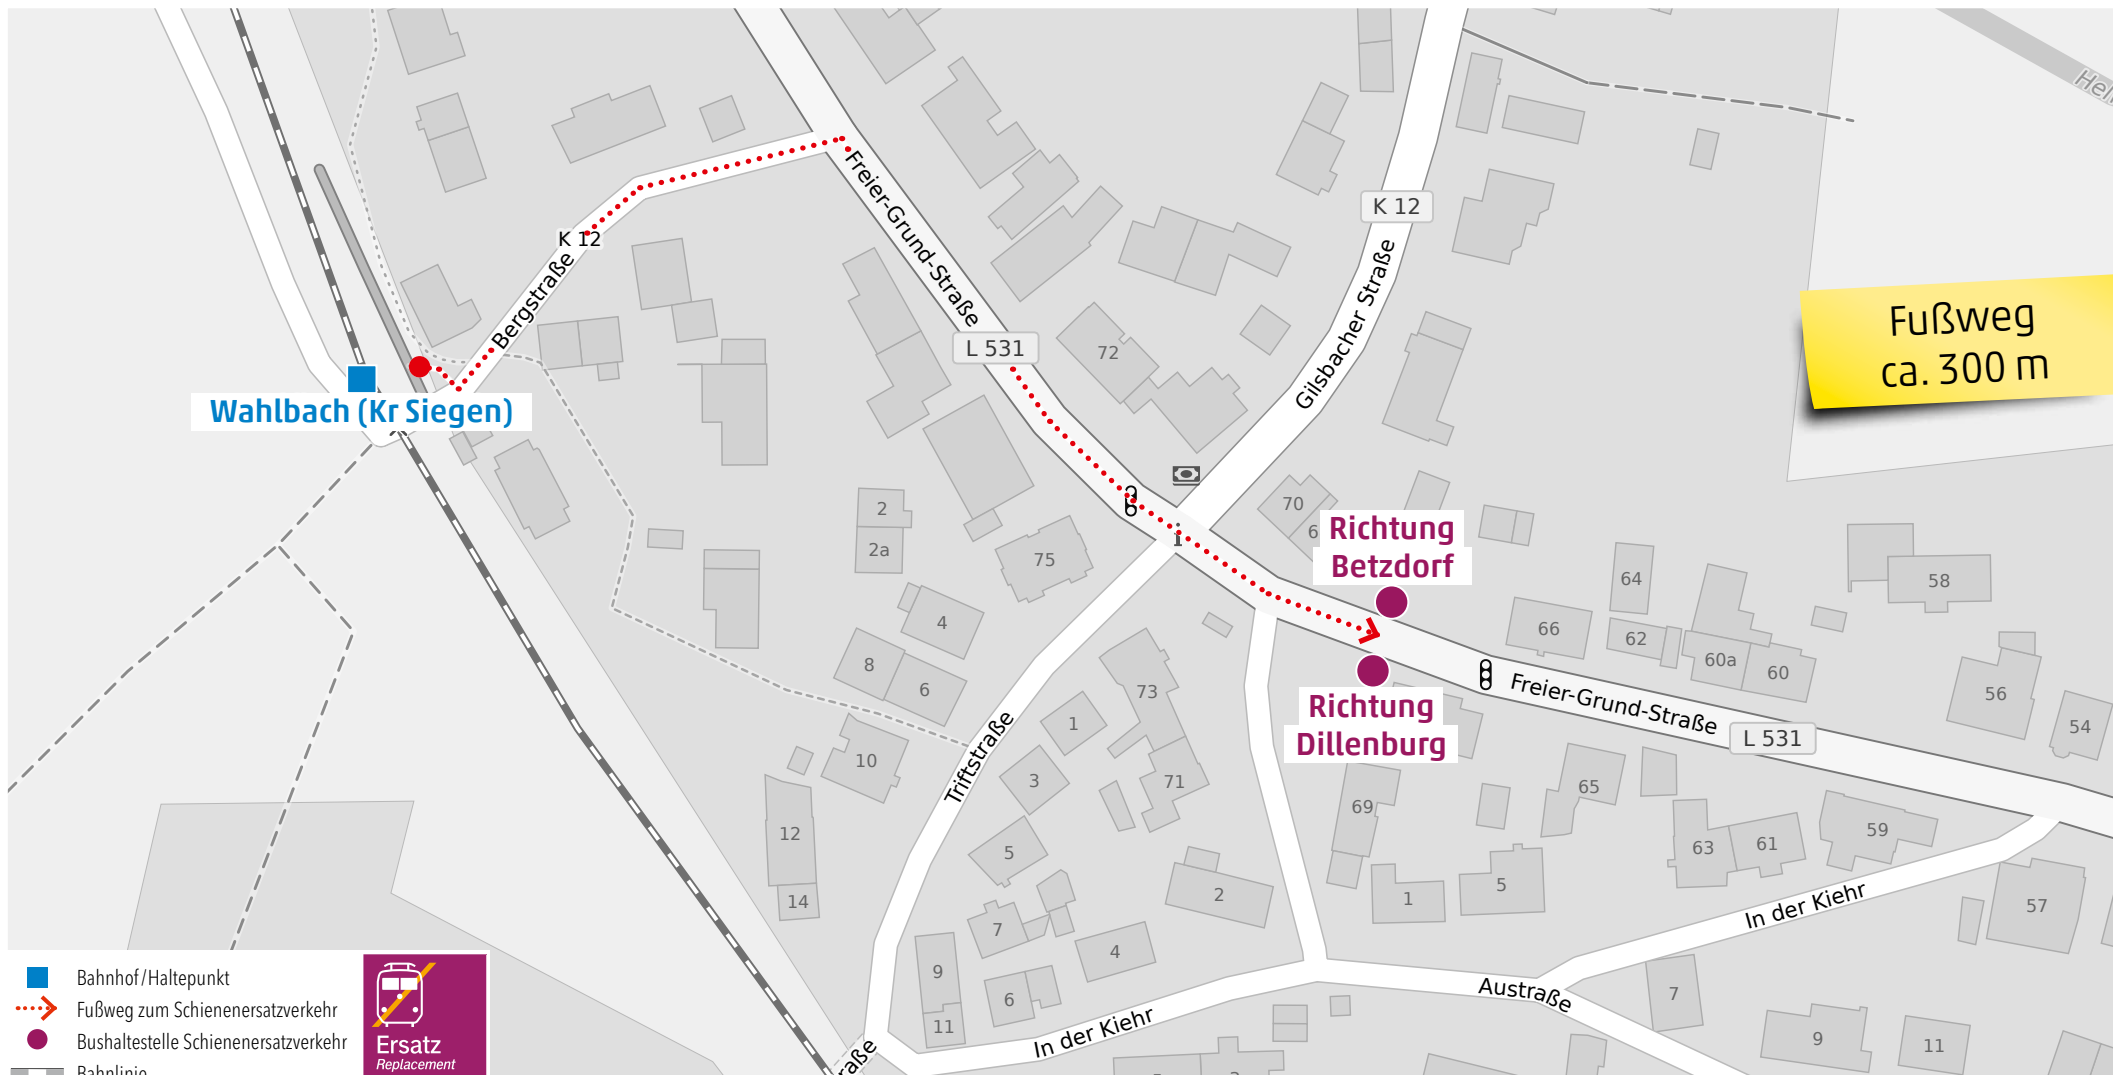

Wegeleitung zum Schienenersatzverkehr „Haltestelle Grünebach Hauptstraße“

Wegeleitung zum Schienenersatzverkehr „Bushaltestelle Sassenroth Hellertalstraße“

Wegeleitung zum Schienenersatzverkehr „Königsstollen Bahnhof“

Wegeleitung zum Schienenersatzverkehr „Bushaltestelle Abzw. Altenseelbach/Kölner Str.“

Kundenservice:
HLB Hessenbahn GmbH, Am Bahnhof 4-12, 57072 Siegen
E-Mail: siegen@hlb-online.de, Telefon: 0800 3 973 973 (kostenfrei), www.dreilaenderbahn.de
Kartenmaterial: © OpenStreetMap/Mitwirkende. Änderungen und Druckfehler vorbehalten.

Wegeleitung zum Schienenersatzverkehr „Bushaltestelle Wahlbach Ort“

Wegeleitung zum Schienenersatzverkehr „Bushaltestelle Burbach Post“

Wegeleitung zum Schienenersatzverkehr „Bushaltestelle Ort Dillenburger Straße“