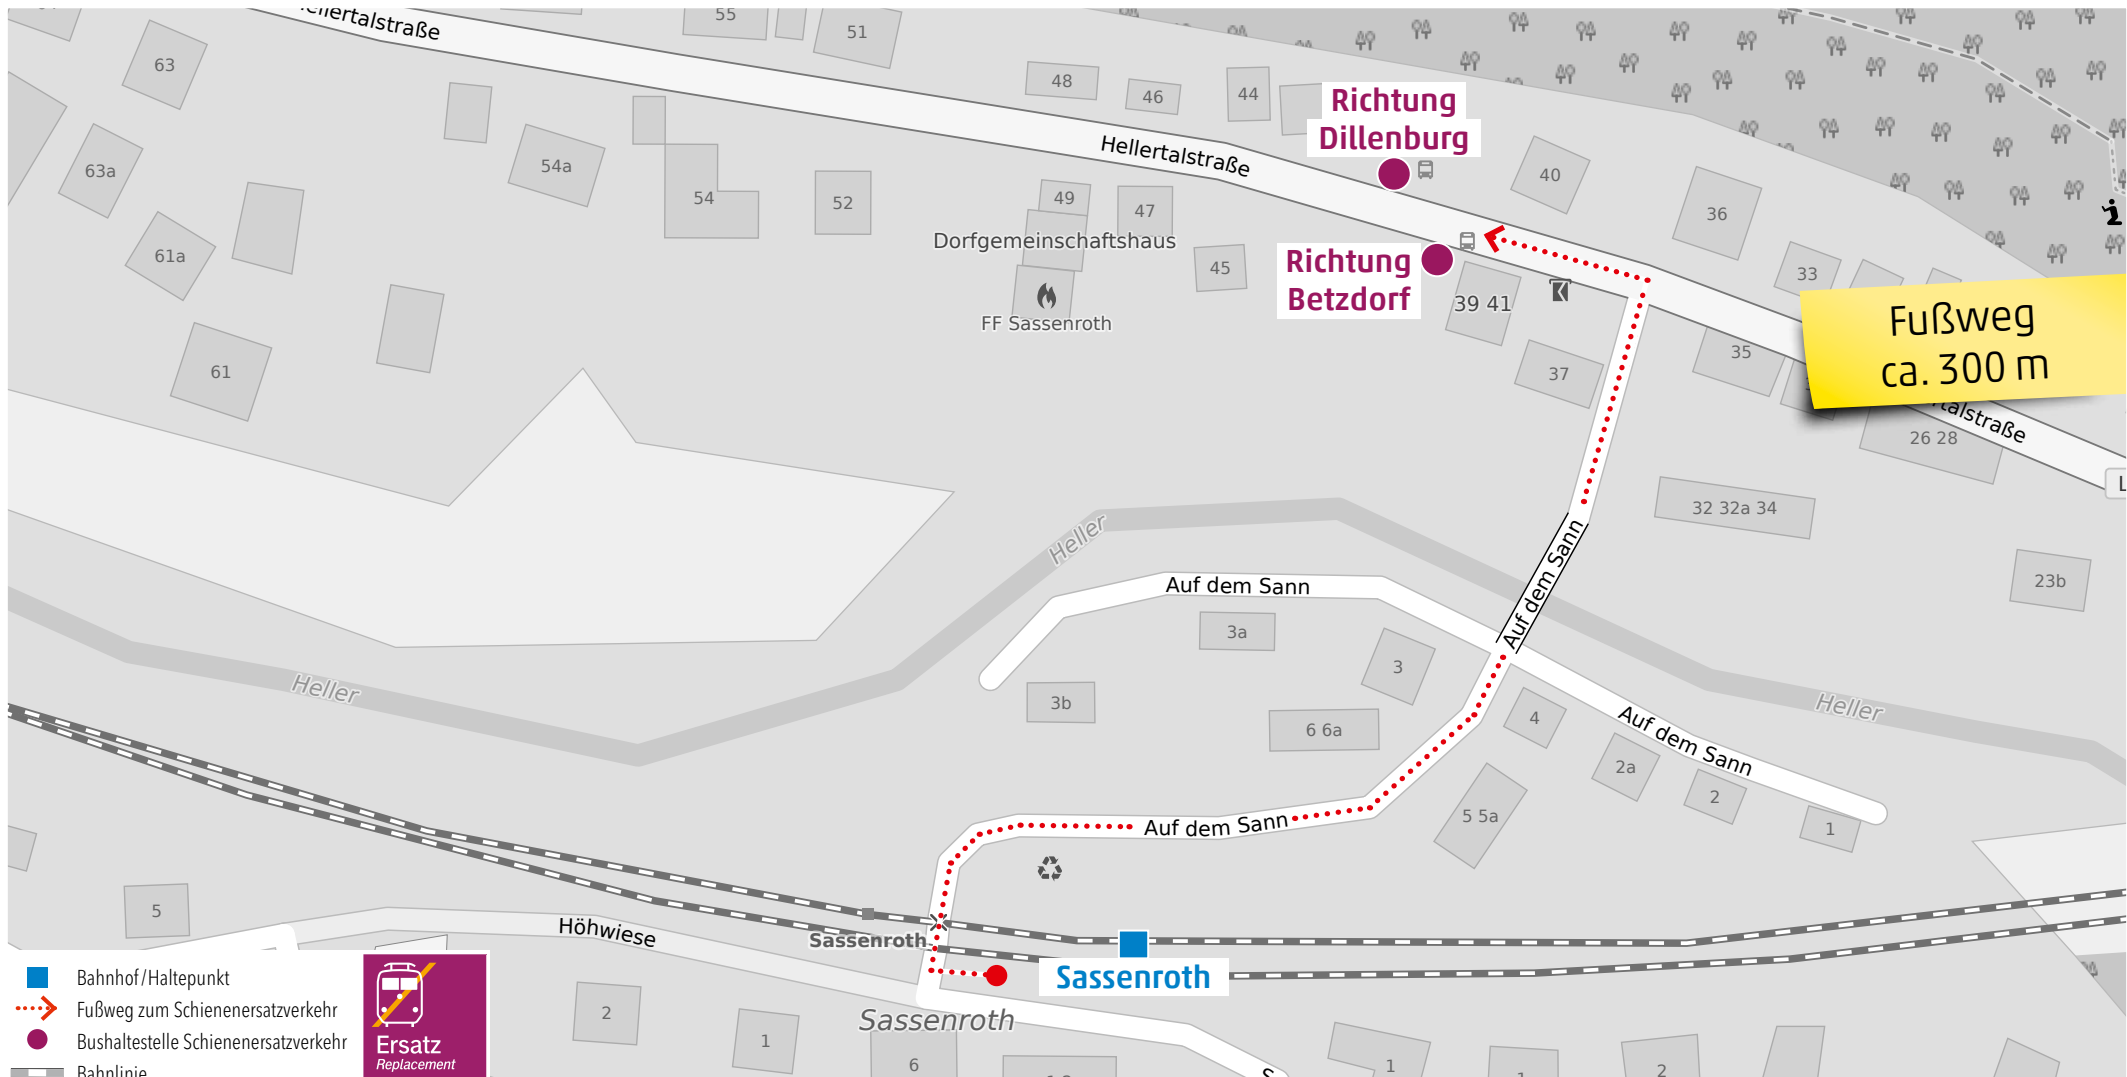

Wegeleitung zum Schienenersatzverkehr „Bushaltestelle Alsdorf Bahnhof“

Kundenservice:
HLB Hessenbahn GmbH, Am Bahnhof 4-12, 57072 Siegen
E-Mail: siegen@hnb-online.de, Telefon: 0800 3 973 973 (kostenfrei), www.dreilaenderbahn.de
Kartenmaterial: © OpenStreetMap/Mitwirkende. Änderungen und Druckfehler vorbehalten.

Wegeleitung zum Schienenersatzverkehr „Haltestelle Grünebach Hauptstraße“

Wegeleitung zum Schienenersatzverkehr „Bushaltestelle Sassenroth Hellertalstraße“

Wegeleitung zum Schienenersatzverkehr „Königsstollen Bahnhof“

Wegeleitung zum Schienenersatzverkehr „Haltestelle Friedrichstraße“

Kundenservice:
 HLB Hessenbahn GmbH, Am Bahnhof 4-12, 57072 Siegen
 E-Mail: siegen@hlb-online.de, Telefon: 0800 3 973 973 (kostenfrei), www.dreilaenderbahn.de
 Kartenmaterial: © OpenStreetMap/Mitwirkende. Änderungen und Druckfehler vorbehalten.