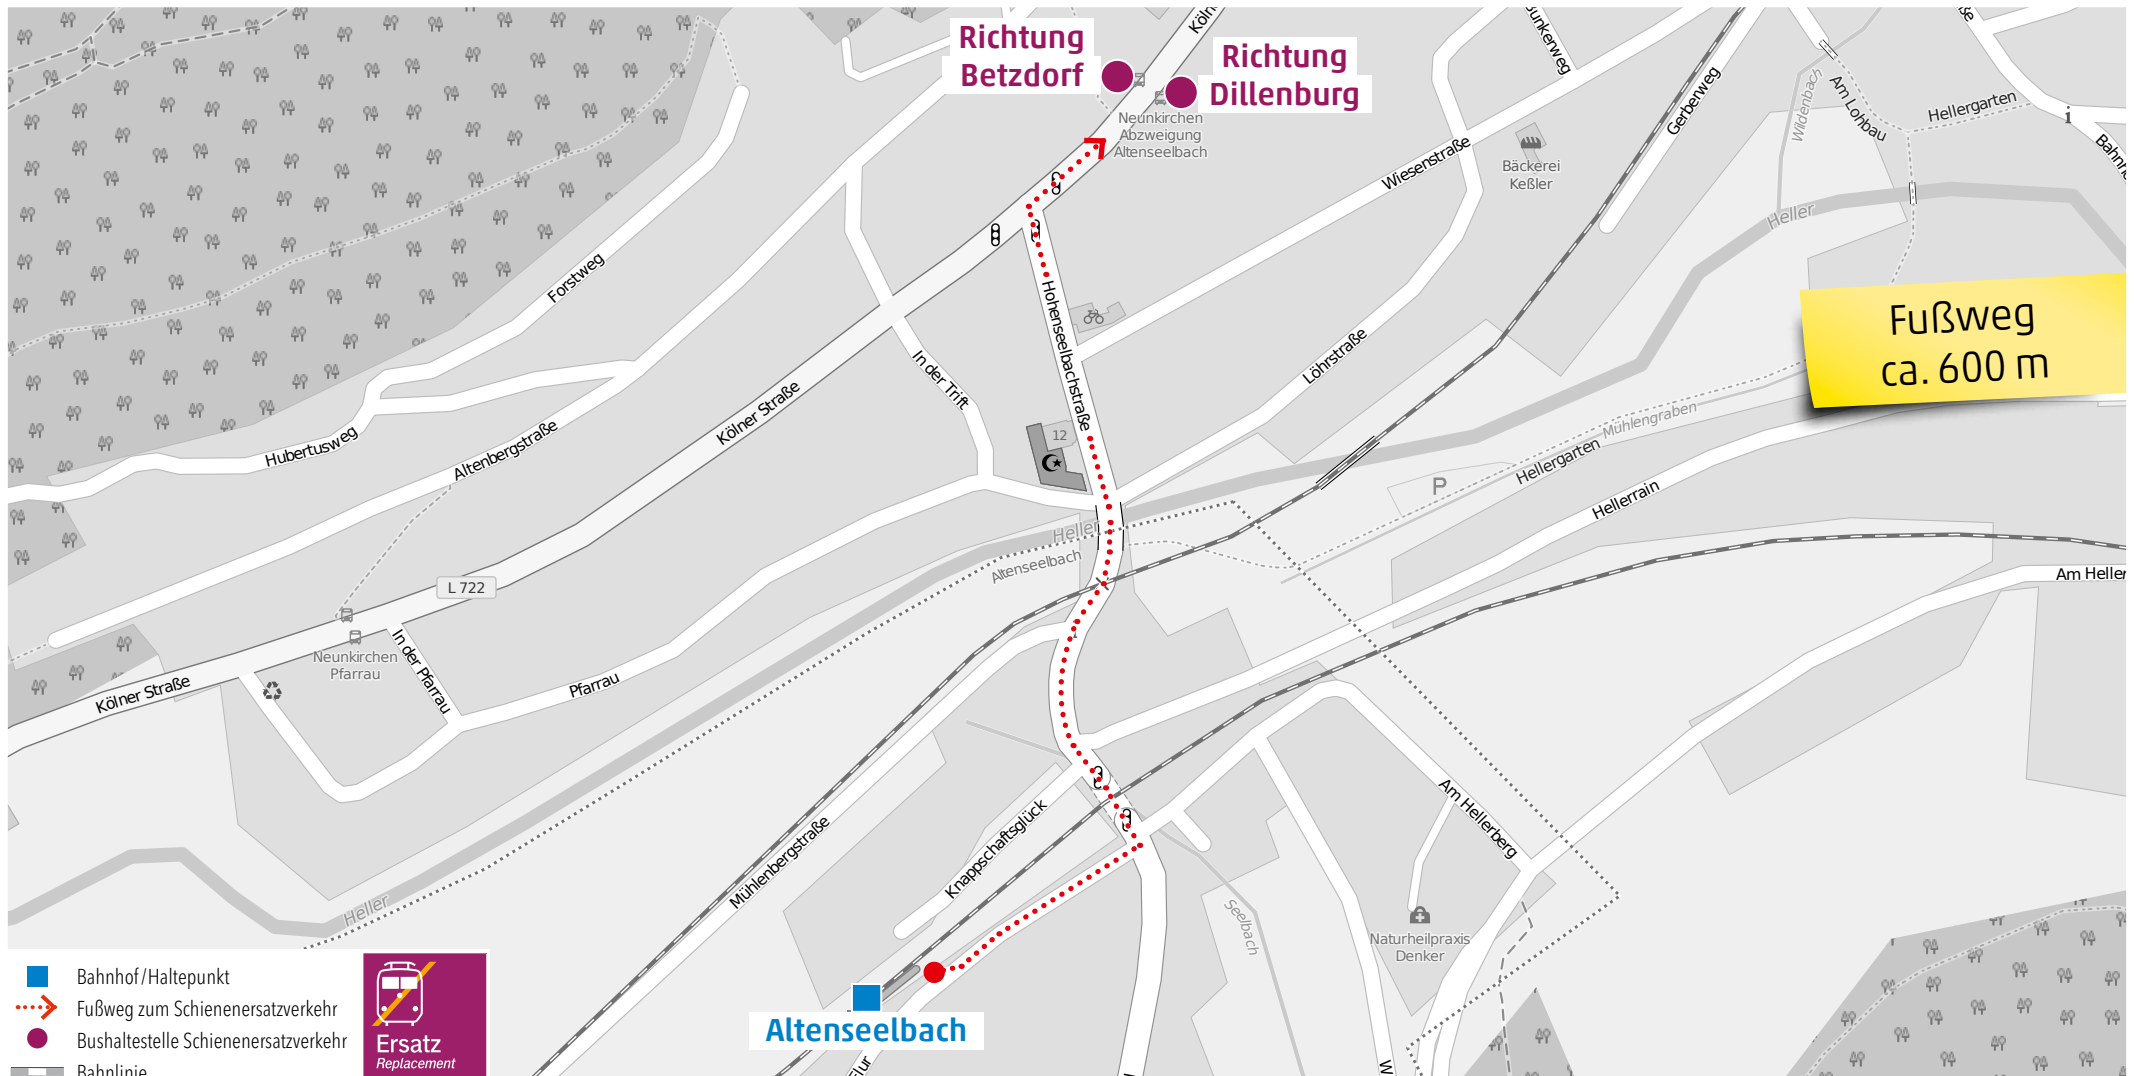

Wegeleitung zum Schienenersatzverkehr „Bushaltestelle Abzw. Altenseelbach/Kölner Str.“

Kundenservice:
HLB Hessenbahn GmbH, Am Bahnhof 4-12, 57072 Siegen
E-Mail: siegen@hlb-online.de, Telefon: 0800 3 973 973 (kostenfrei), www.dreilaenderbahn.de
Kartenmaterial: © OpenStreetMap/Mitwirkende. Änderungen und Druckfehler vorbehalten.