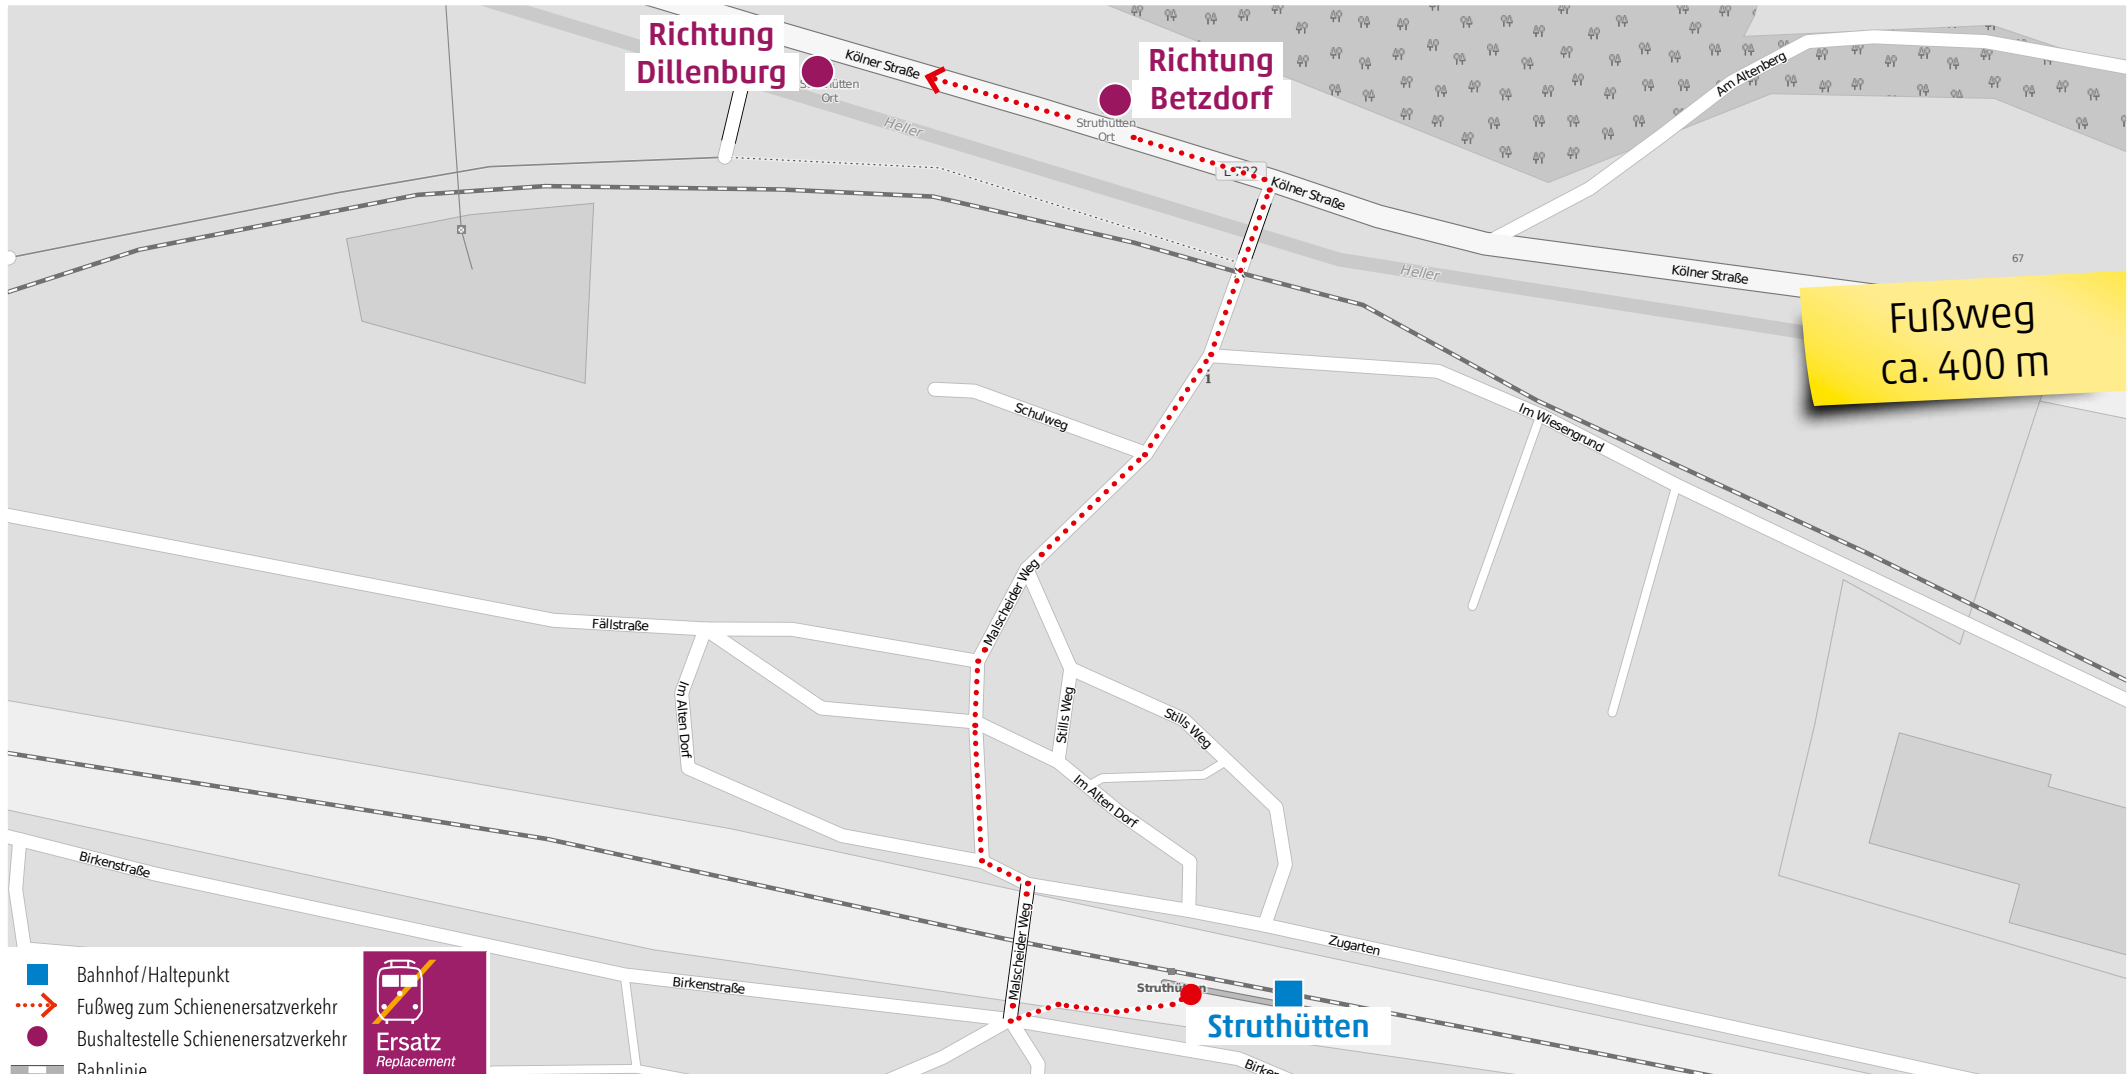

Wegeleitung zum Schienenersatzverkehr „Bushaltestelle Struthütten Ort“

Kundenservice:

HLB Hessenbahn GmbH, Am Bahnhof 4-12, 57072 Siegen
E-Mail: siegen@hlb-online.de, Telefon: 0800 3 973 973 (kostenfrei), www.dreilaenderbahn.de
Kartenmaterial: © OpenStreetMap/Mitwirkende. Änderungen und Druckfehler vorbehalten.