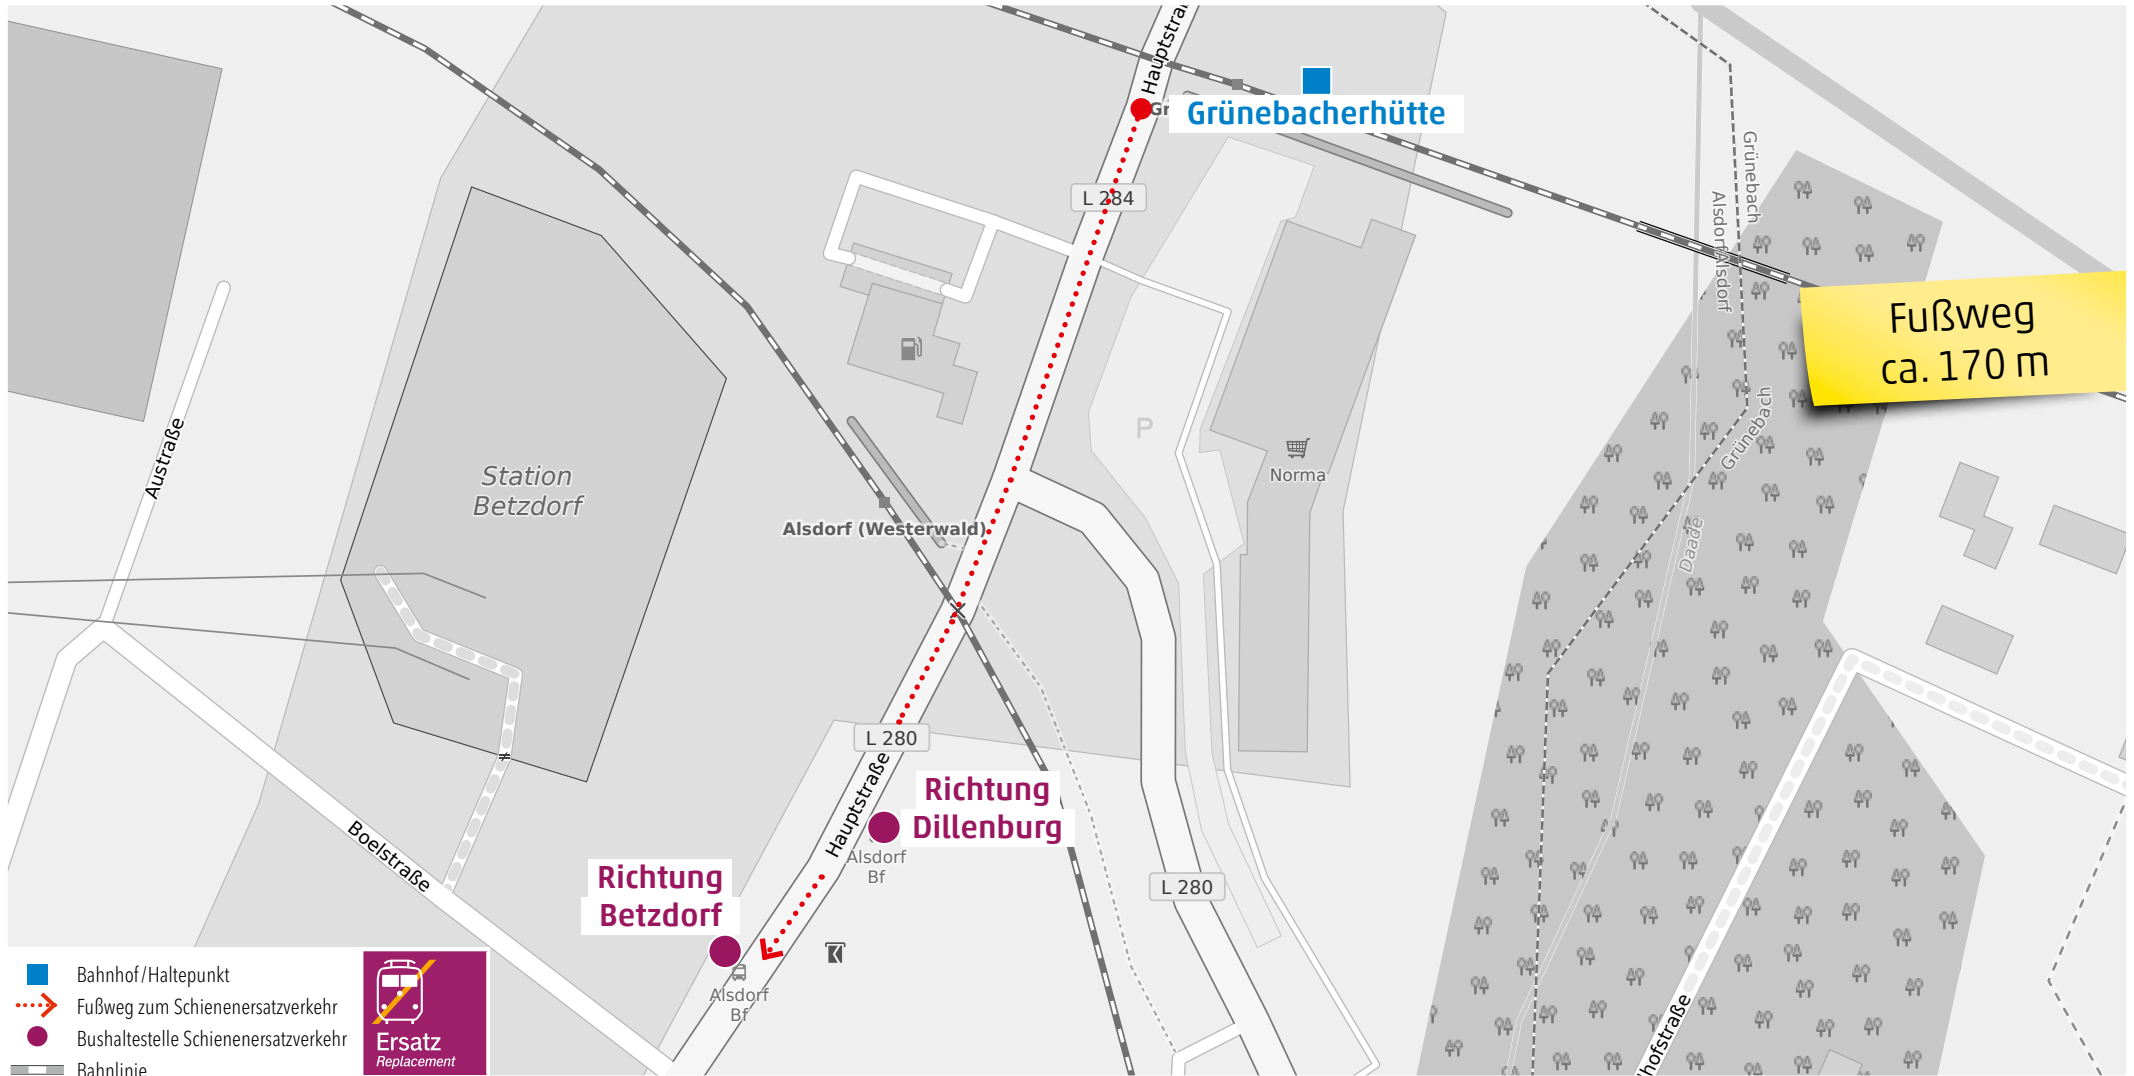

Wegeleitung zum Schienenersatzverkehr „Busbahnhof“

Kundenservice:
HLB Hessenbahn GmbH, Am Bahnhof 4-12, 57072 Siegen
E-Mail: siegen@hlb-online.de, Telefon: 0800 3 973 973 (kostenfrei), www.dreilaenderbahn.de
Kartenmaterial: © OpenStreetMap/Mitwirkende. Änderungen und Druckfehler vorbehalten.

Wegeleitung zum Schienenersatzverkehr „Bushaltestelle Alsdorf Bahnhof“

Kundenservice:
HLB Hessenbahn GmbH, Am Bahnhof 4-12, 57072 Siegen
E-Mail: siegen@hnb-online.de, Telefon: 0800 3 973 973 (kostenfrei), www.dreilaenderbahn.de
Kartenmaterial: © OpenStreetMap/Mitwirkende. Änderungen und Druckfehler vorbehalten.

Wegeleitung zum Schienenersatzverkehr „Haltestelle Grünebach Hauptstraße“

Wegeleitung zum Schienenersatzverkehr „Bushaltestelle Sassenroth Hellertalstraße“

Wegeleitung zum Schienenersatzverkehr „Königsstollen Bahnhof“