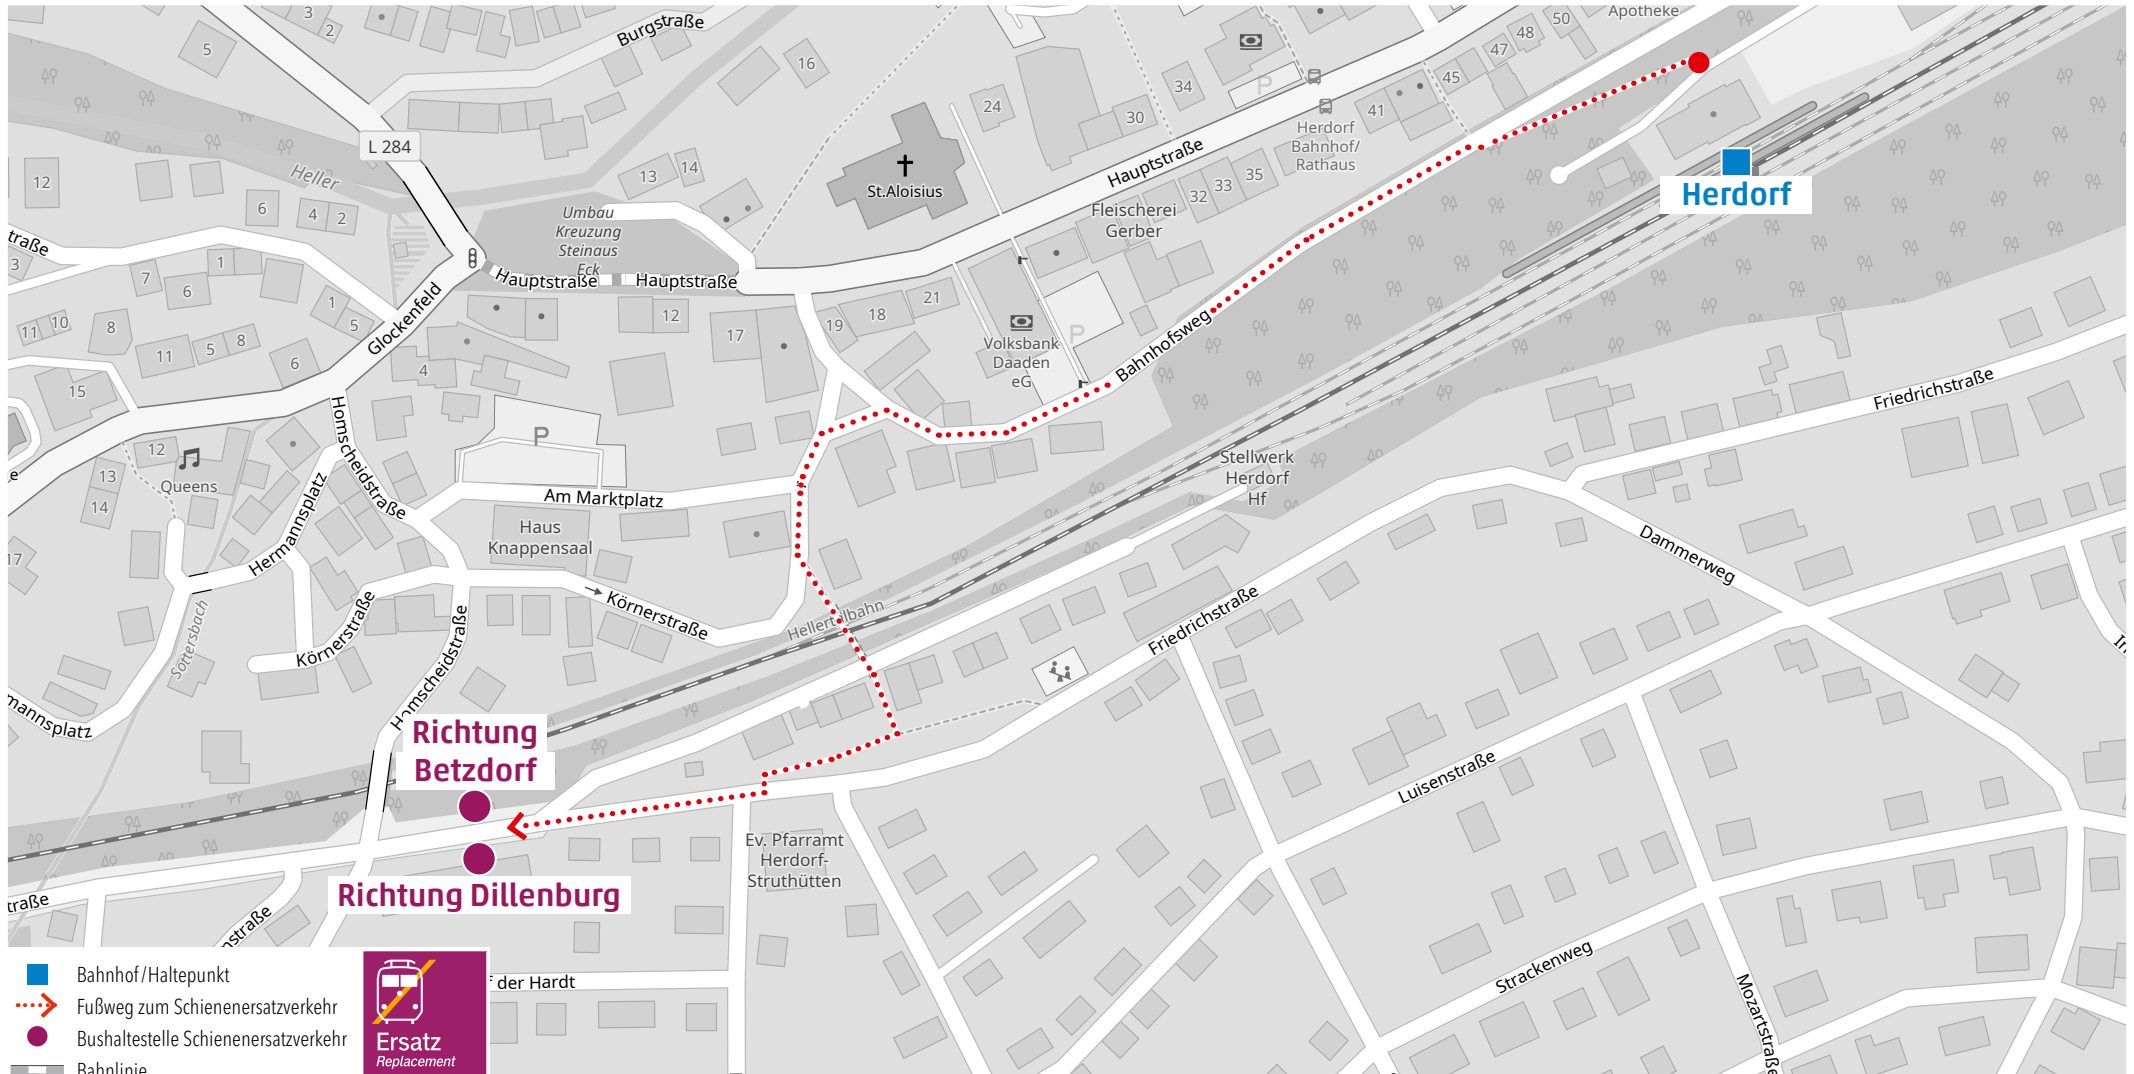

Wegeleitung zum Schienenersatzverkehr „Haltestelle Friedrichstraße“

Kundenservice:
HLB Hessenbahn GmbH, Am Bahnhof 4-12, 57072 Siegen
E-Mail: siegen@hlb-online.de, Telefon: 0800 3 973 973 (kostenfrei), www.dreilaenderbahn.de
Kartenmaterial: © OpenStreetMap/Mitwirkende. Änderungen und Druckfehler vorbehalten.