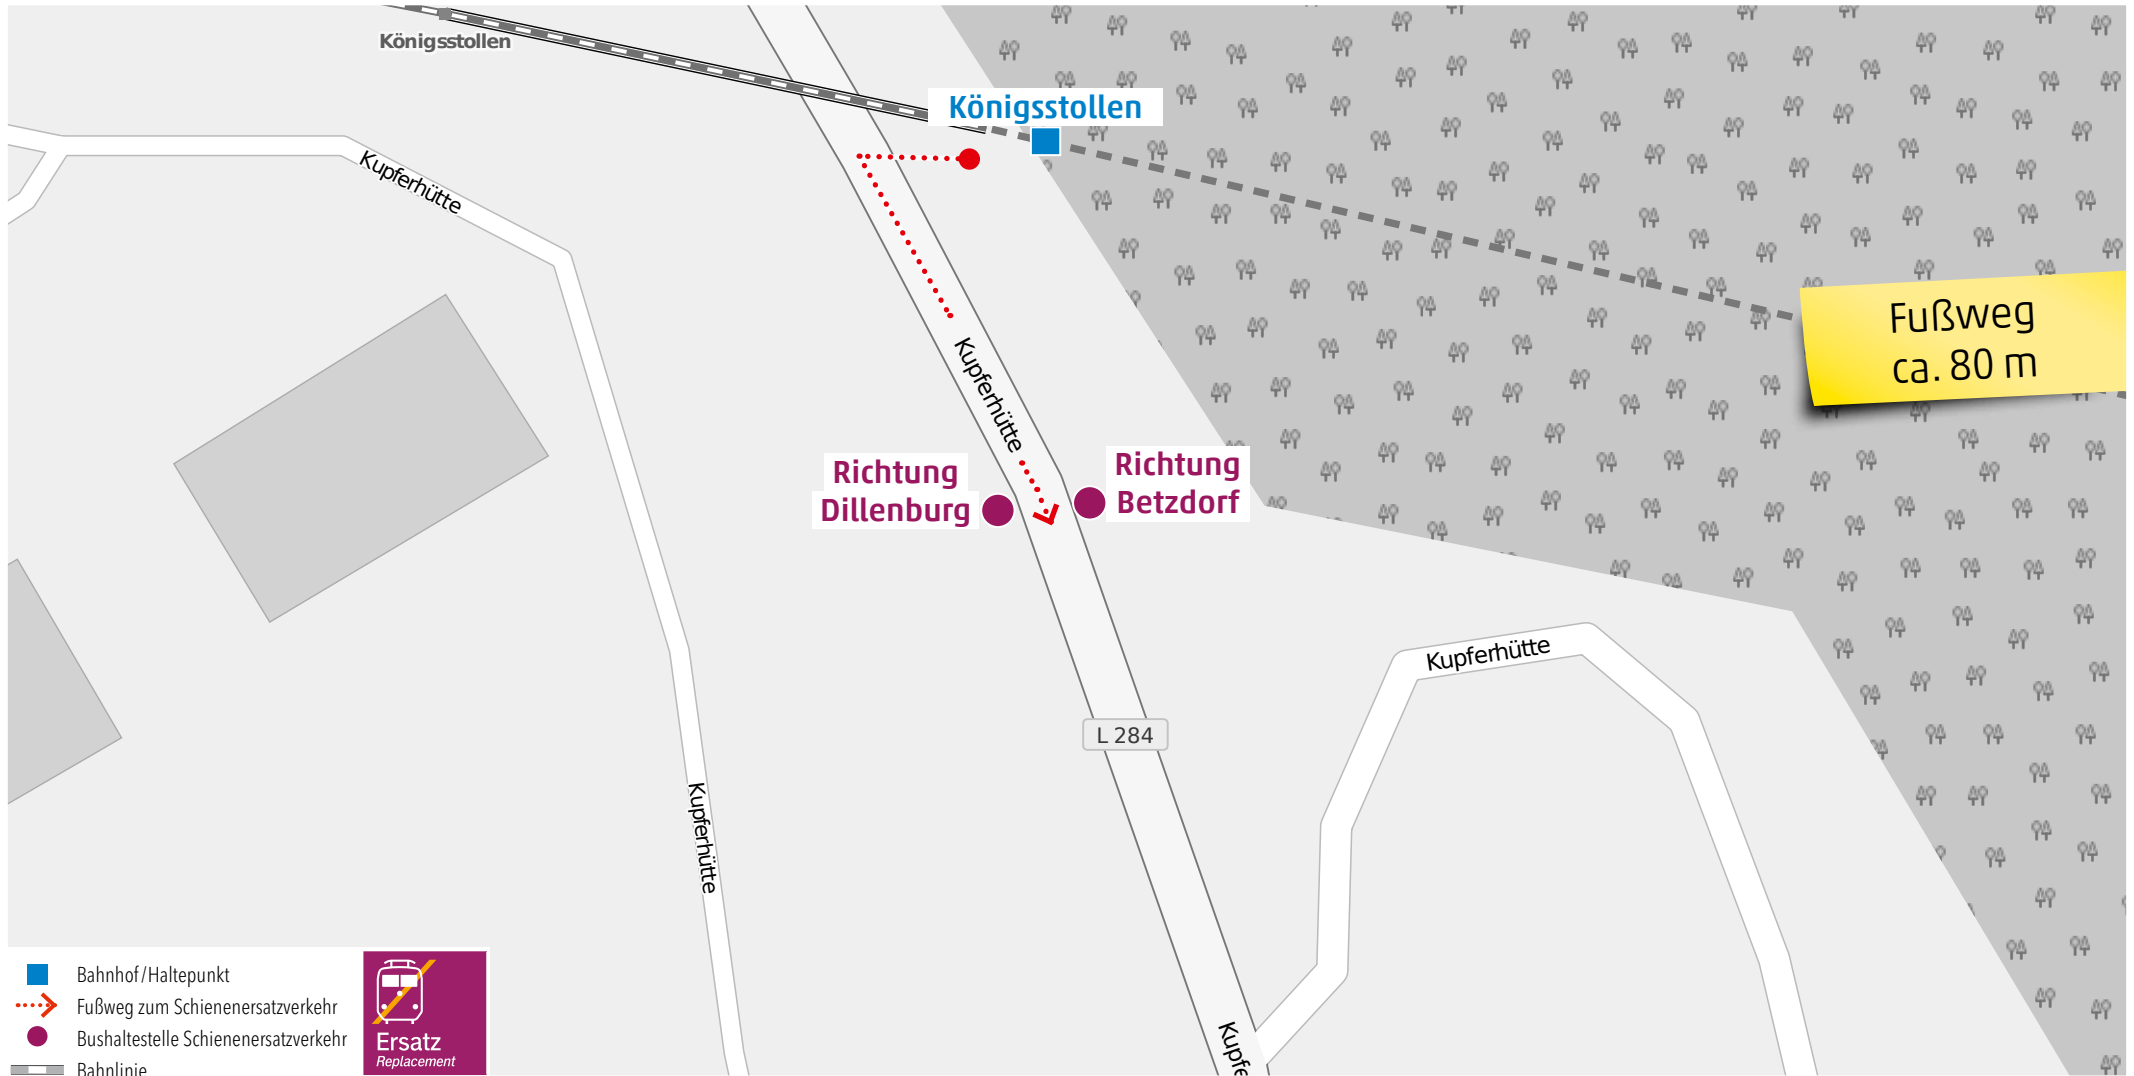

Wegeleitung zum Schienenersatzverkehr „Haltestelle Grünebach Hauptstraße“

Wegeleitung zum Schienenersatzverkehr „Bushaltestelle Sassenroth Hellertalstraße“

Wegeleitung zum Schienenersatzverkehr „Königsstollen Bahnhof“