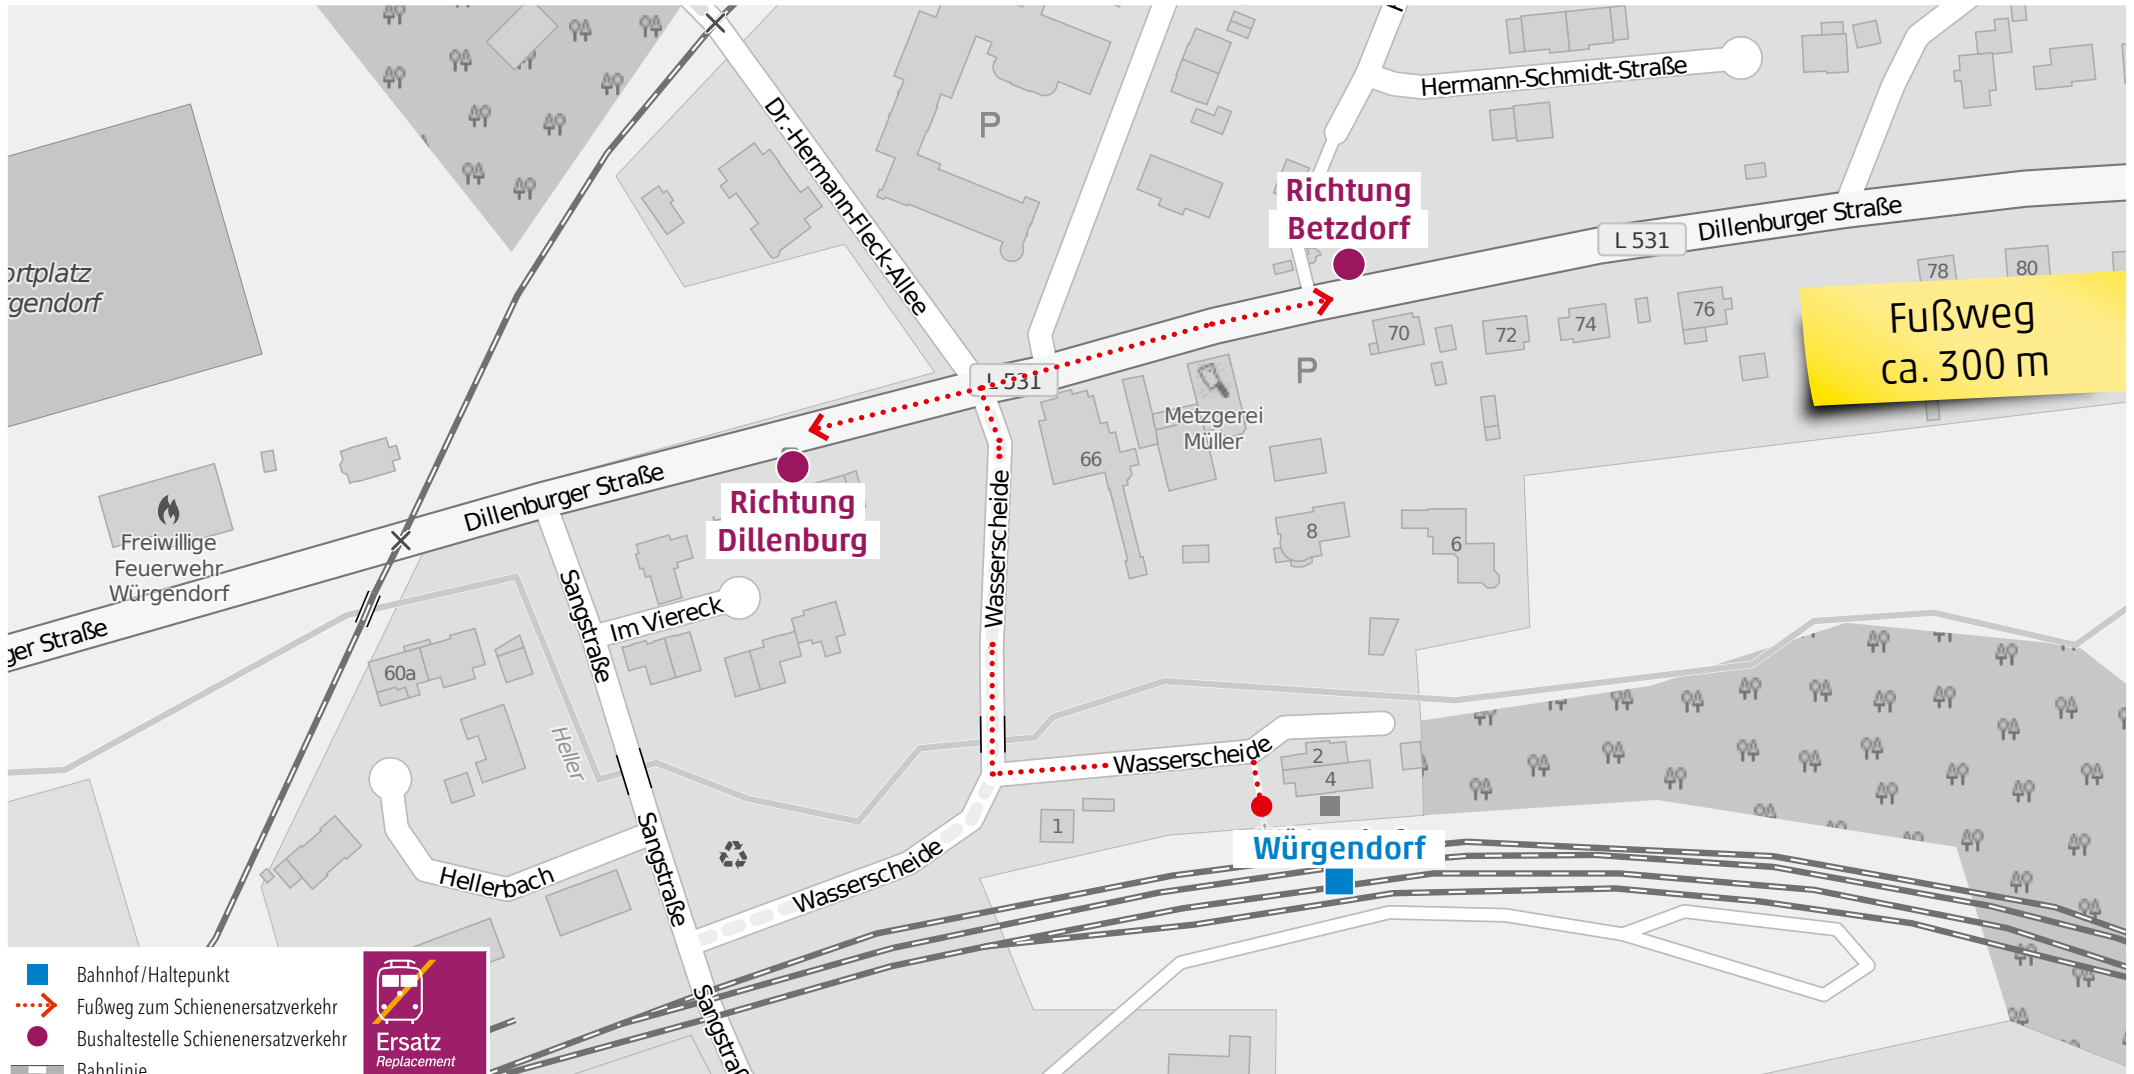

Wegeleitung zum Schienenersatzverkehr „Bushaltestelle Wasserscheide“

Kundenservice:
HLB Hessenbahn GmbH, Am Bahnhof 4-12, 57072 Siegen
E-Mail: siegen@hlb-online.de, Telefon: 0800 3 973 973 (kostenfrei), www.dreilaenderbahn.de
Kartenmaterial: © OpenStreetMap/Mitwirkende. Änderungen und Druckfehler vorbehalten.