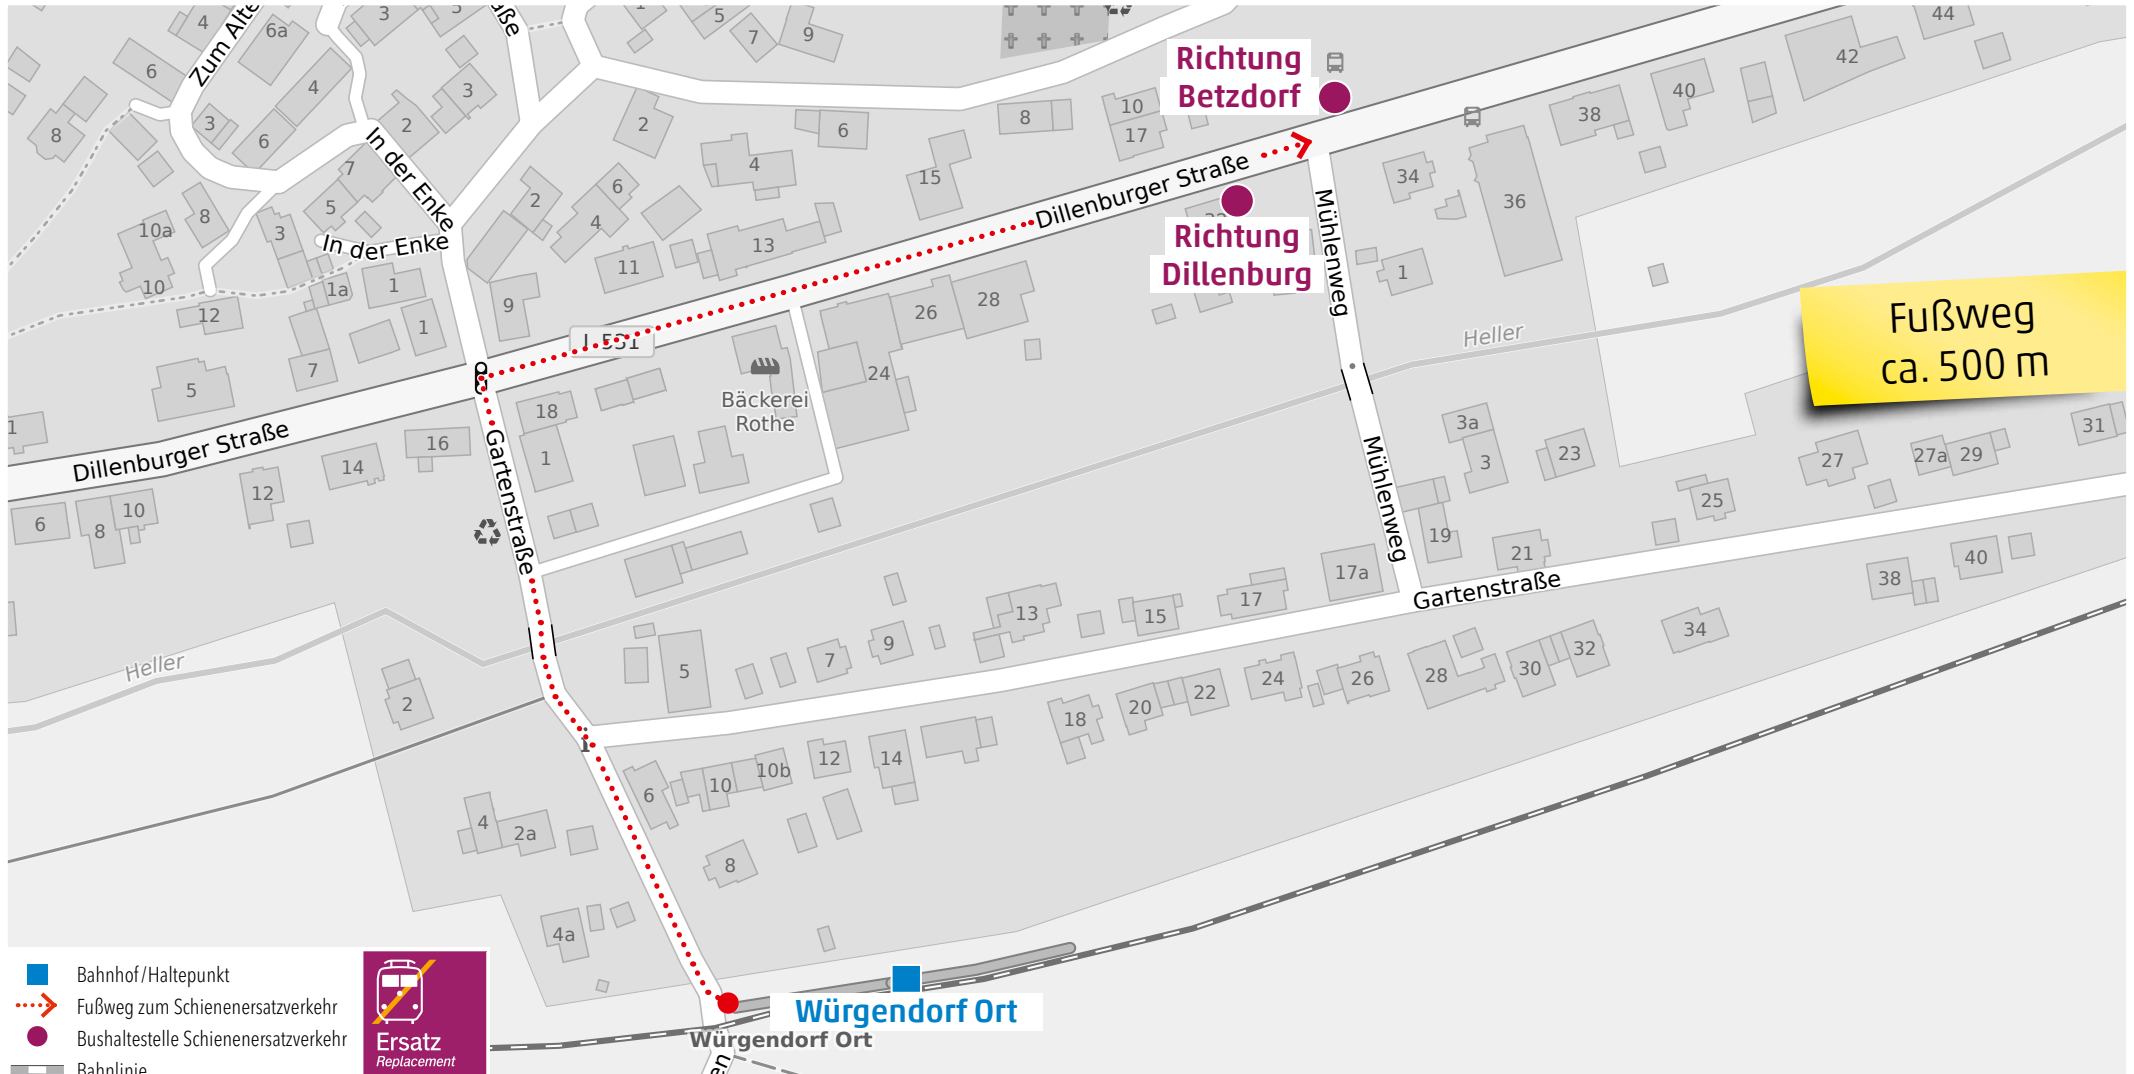

Wegeleitung zum Schienenersatzverkehr „Haltestelle Grünebach Hauptstraße“

Wegeleitung zum Schienenersatzverkehr „Bushaltestelle Sassenroth Hellertalstraße“

Wegeleitung zum Schienenersatzverkehr „Königsstollen Bahnhof“

Wegeleitung zum Schienenersatzverkehr „Bushaltestelle Wahlbach Ort“

Wegeleitung zum Schienenersatzverkehr „Bushaltestelle Burbach Post“

Wegeleitung zum Schienenersatzverkehr „Bushaltestelle Ort Dillenburger Straße“