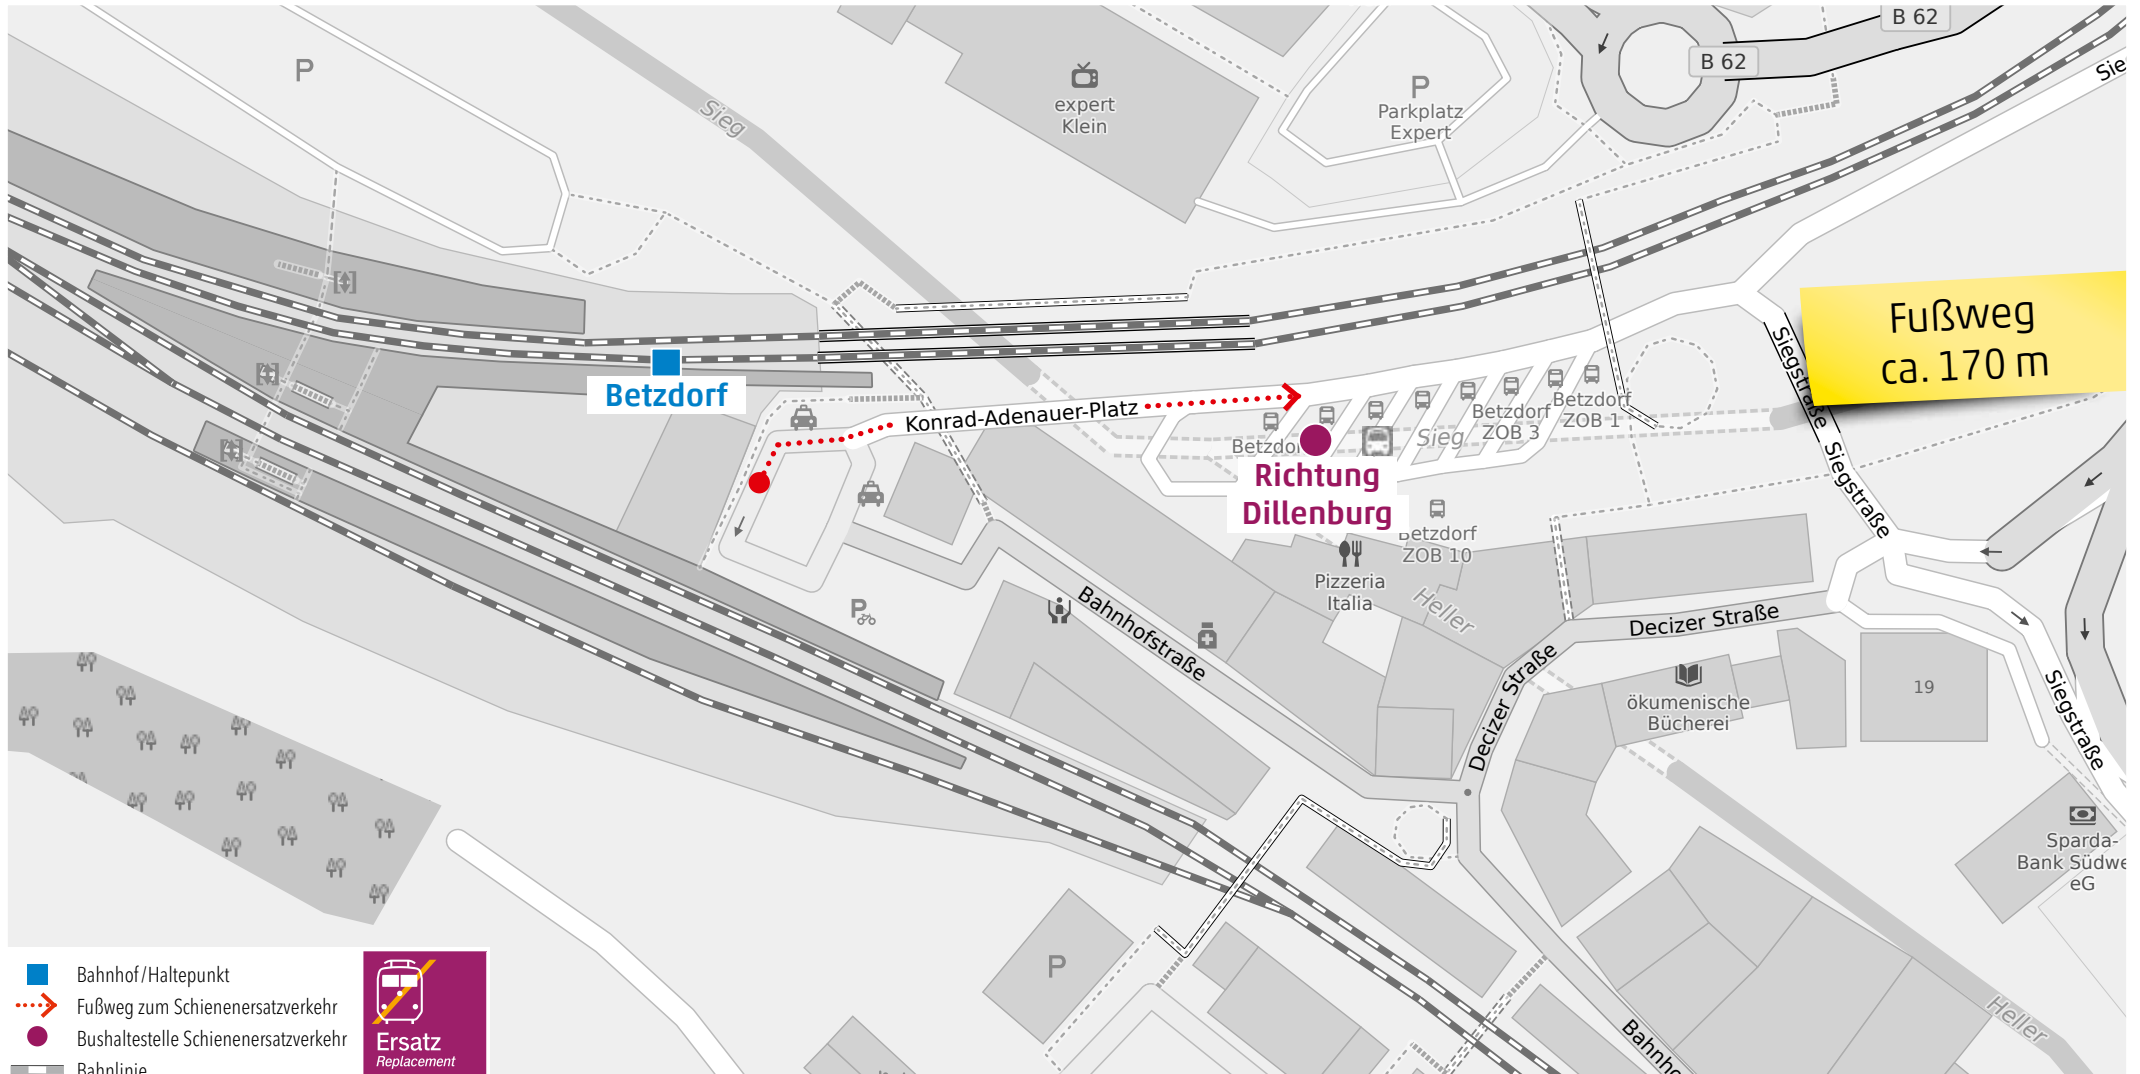

Wegeleitung zum Schienenersatzverkehr „Busbahnhof“

Kundenservice:
HLB Hessenbahn GmbH, Am Bahnhof 4-12, 57072 Siegen
E-Mail: siegen@hlb-online.de, Telefon: 0800 3 973 973 (kostenfrei), www.dreilaenderbahn.de
Kartenmaterial: © OpenStreetMap/Mitwirkende. Änderungen und Druckfehler vorbehalten.

Wegeleitung zum Schienenersatzverkehr „Haltestelle Grünebach Hauptstraße“

Wegeleitung zum Schienenersatzverkehr „Bushaltestelle Sassenroth Hellertalstraße“

Wegeleitung zum Schienenersatzverkehr „Königsstollen Bahnhof“