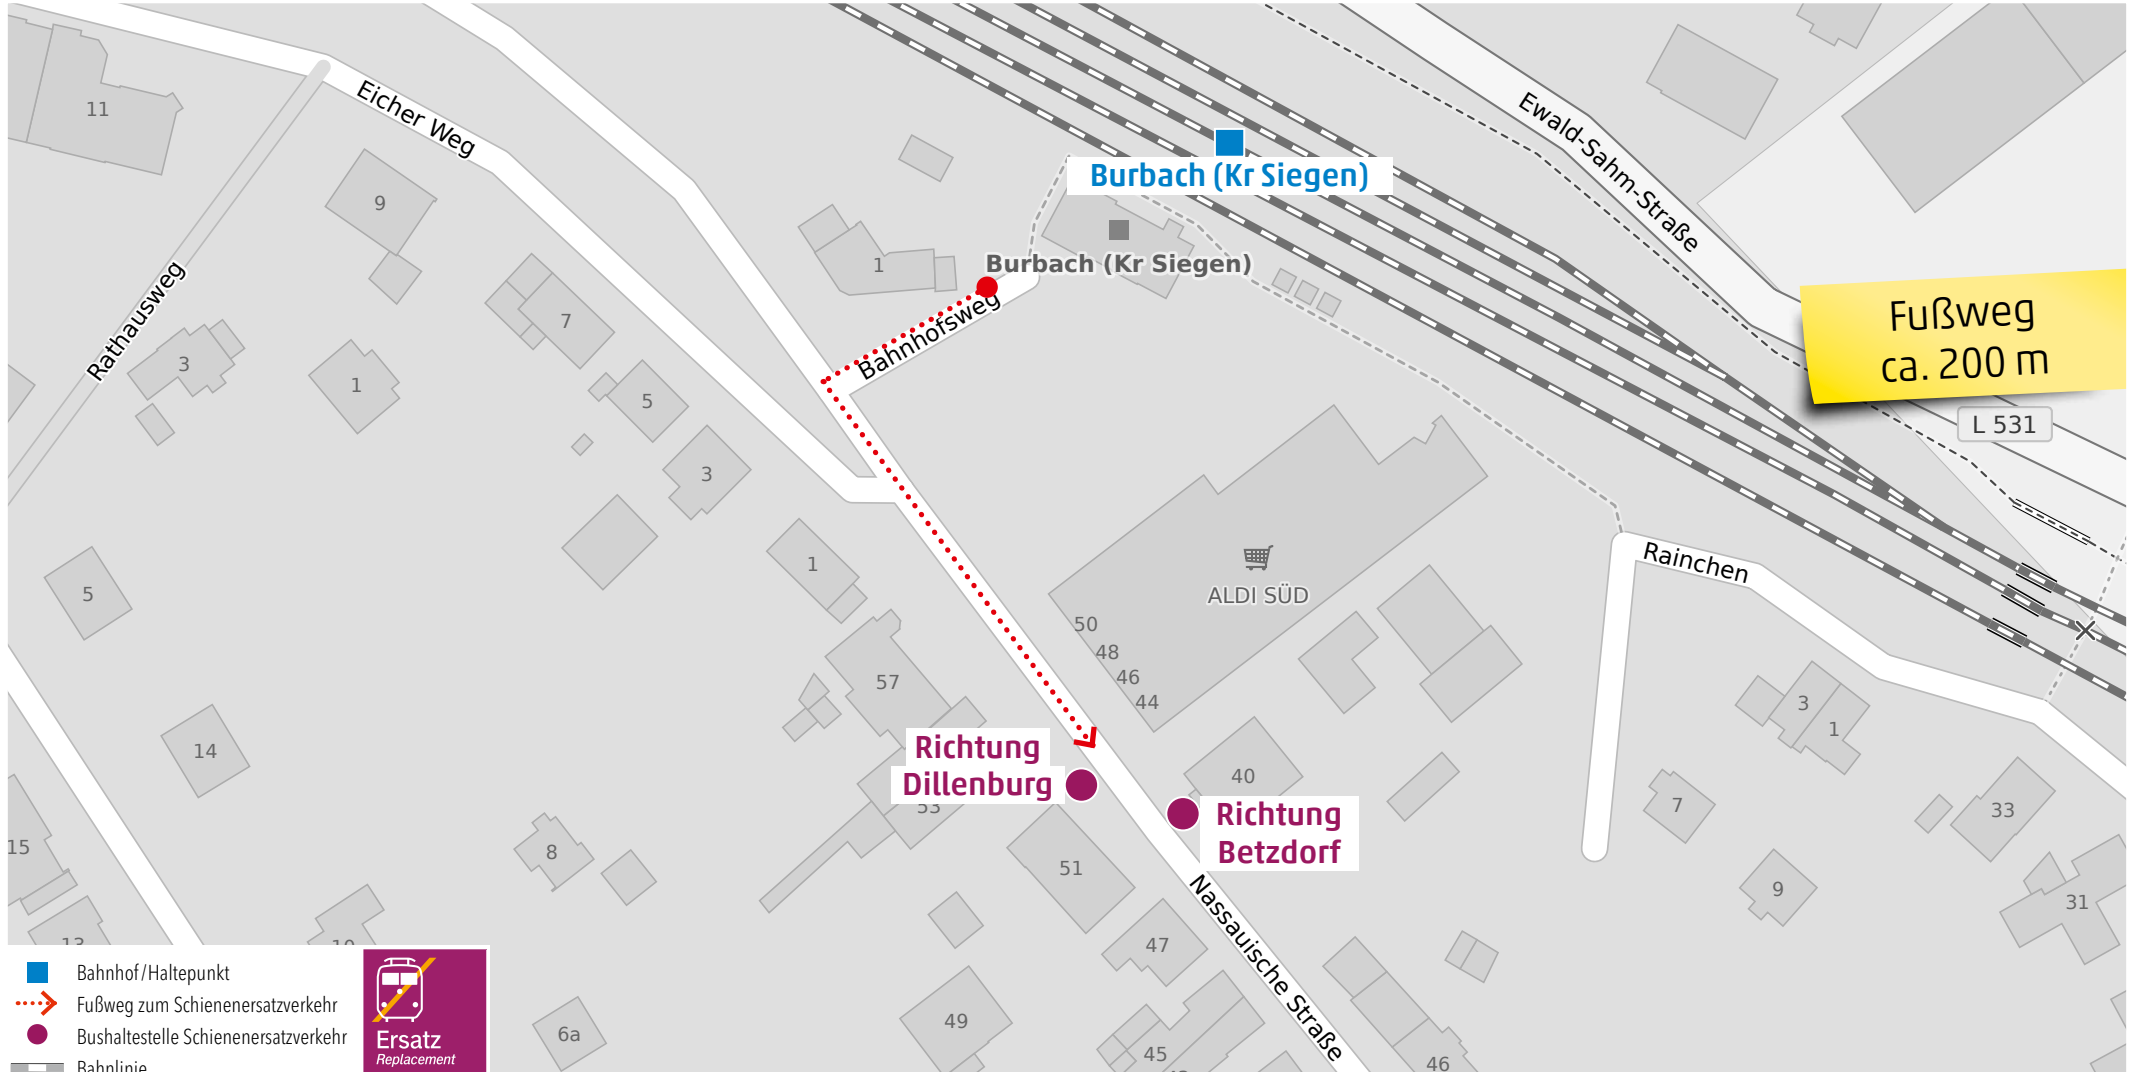

Wegeleitung zum Schienenersatzverkehr „Haltestelle Grünebach Hauptstraße“

Wegeleitung zum Schienenersatzverkehr „Bushaltestelle Sassenroth Hellertalstraße“

Wegeleitung zum Schienenersatzverkehr „Königsstollen Bahnhof“

Wegeleitung zum Schienenersatzverkehr „Bushaltestelle Wahlbach Ort“

Wegeleitung zum Schienenersatzverkehr „Bushaltestelle Burbach Post“

Wegeleitung zum Schienenersatzverkehr „Bushaltestelle Ort Dillenburger Straße“