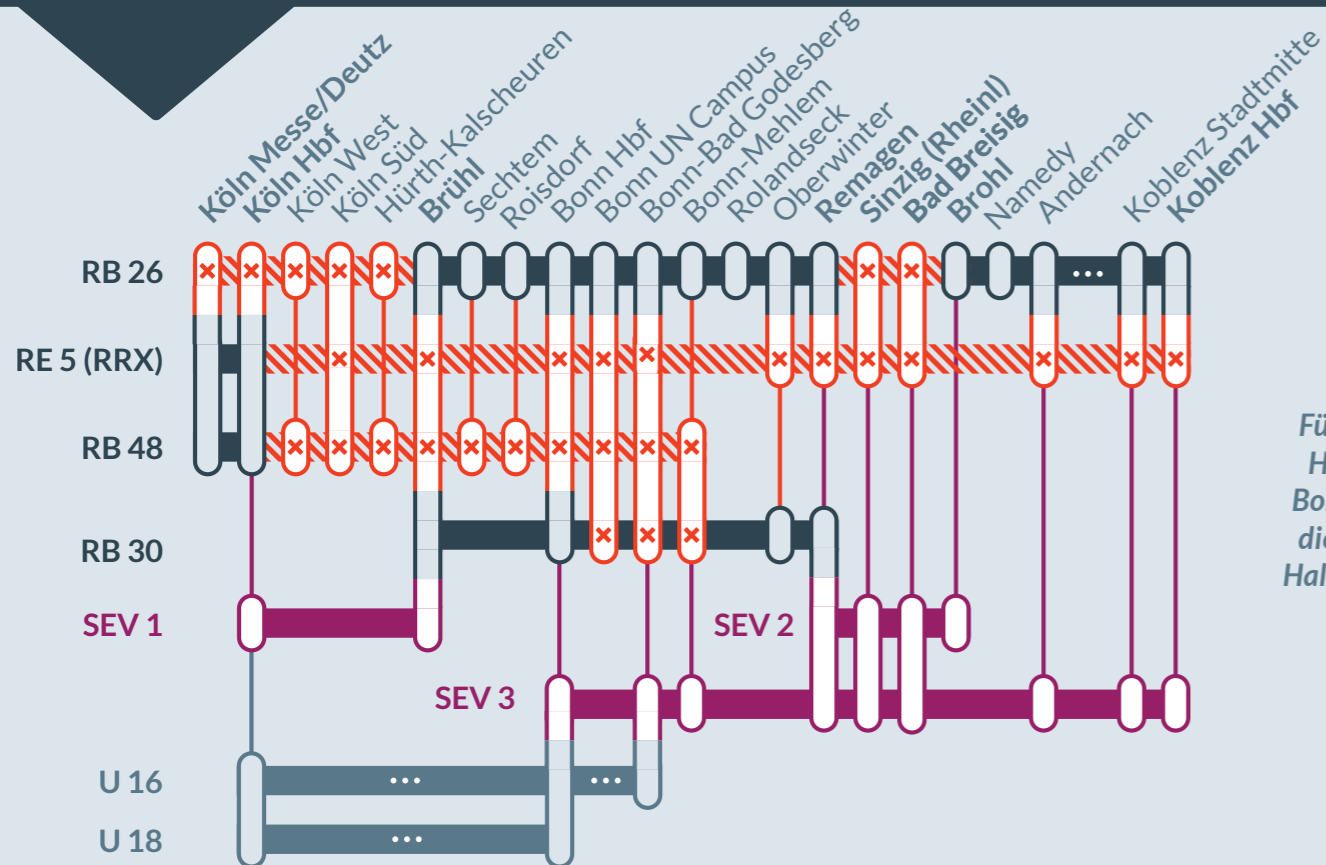

Baustellenbedingte Einschränkung:

RE 5 (RRX) Wesel Hbf ↔ Koblenz Hbf
RB 26 Köln ↔ Mainz Hbf
RB 48 W-Oberbarmen ↔ Bonn-Mehlem
RB 30 Bonn Hbf ↔ Walporzheim

Fr, 06.01.2023 21:00 Uhr bis Mo, 09.01.2023 05:00 Uhr
 Fr, 13.01.2023 21:00 Uhr bis Mo, 16.01.2023 05:00 Uhr
 Fr, 03.02.2023 21:00 Uhr bis Mo, 06.02.2023 05:00 Uhr

Zugausfälle zwischen:
Köln Hbf und Koblenz Hbf
 am Sa und So jeweils Verlängerung der Linie RB 30 bis Brühl

Baustellenbedingte Einschränkung:

RE 5 (RRX) Wesel Hbf ↔ Koblenz Hbf
RB 26 Köln ↔ Mainz Hbf
RB 48 W-Oberbarmen ↔ Bonn-Mehlem

Fr, 20.01.2023 21:00 Uhr bis Mo, 23.01.2023 05:00 Uhr
 Fr, 27.01.2023 21:00 Uhr bis Mo, 30.01.2023 05:00 Uhr

Zugausfälle zwischen:
Köln Hbf und Koblenz Hbf

Für die ausfallenden Halte zw. Köln und Bonn nutzen Sie bitte die nächstgelegenen Halte der Stadtbahnen 16 & 18

RB 26:
 am 21./22.01.2023
 zw.
 8 - 16 Uhr Sperrung
 bis Roisdorf
 SEV 1 verkehrt bis
 Roisdorf statt bis
 Brühl
 sowie zusätzlicher
 SEV mit Halten
 Köln Hbf, Brühl &
 Roisdorf

0202 51562515
 (kostenfrei)
 www.zuginfo.nrw