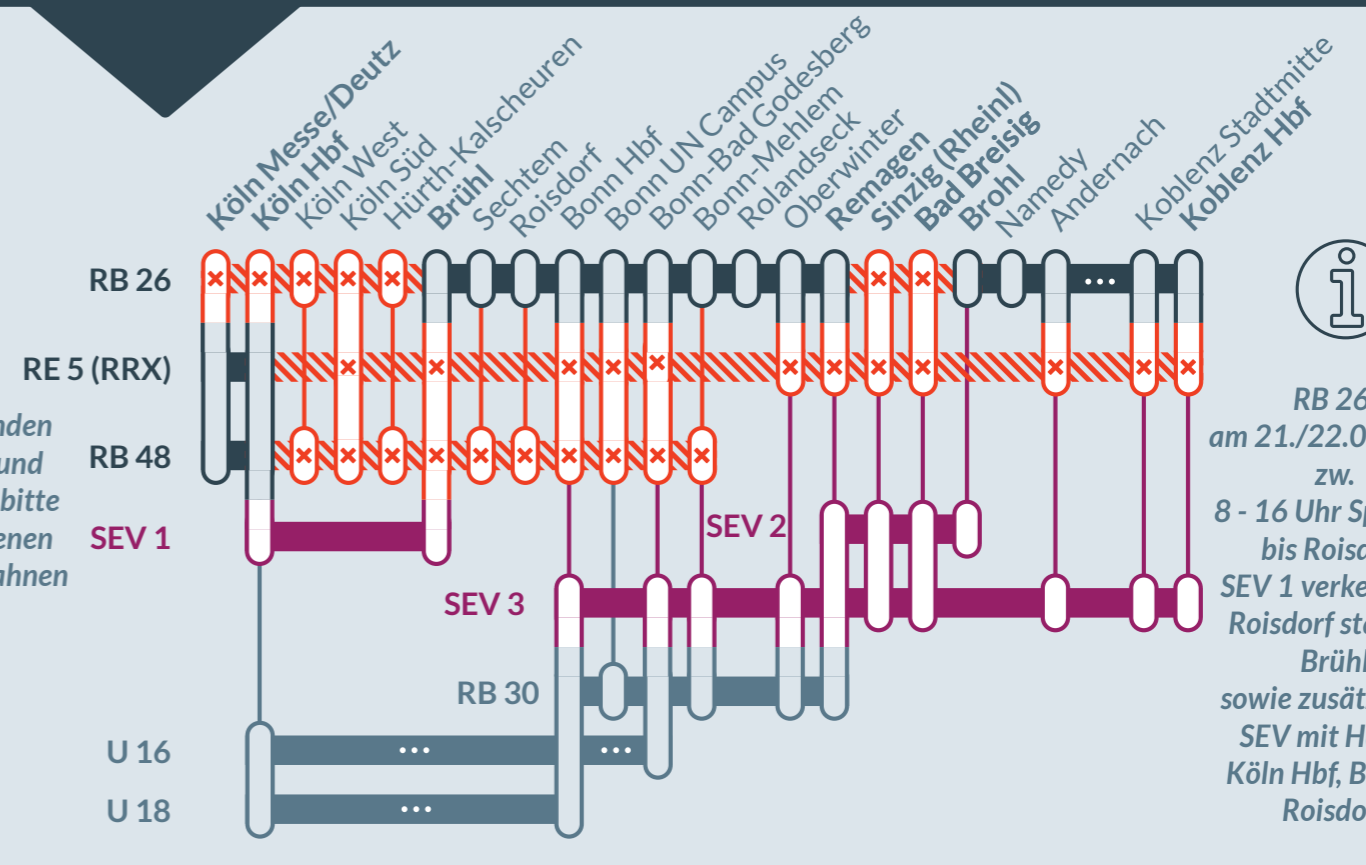

Baustellenbedingte Einschränkung:

RE 5 (RRX) Wesel Hbf ↔ Koblenz Hbf
RB 26 Köln ↔ Mainz Hbf
RB 48 W-Oberbarmen ↔ Bonn-Mehlem
RB 30 Bonn Hbf ↔ Walporzheim

Fr, 06.01.2023 21:00 Uhr bis Mo, 09.01.2023 05:00 Uhr
 Fr, 13.01.2023 21:00 Uhr bis Mo, 16.01.2023 05:00 Uhr
 Fr, 03.02.2023 21:00 Uhr bis Mo, 06.02.2023 05:00 Uhr

Zugausfälle zwischen:
Köln Hbf und Koblenz Hbf
 am Sa und So jeweils Verlängerung der Linie RB 30 bis Brühl

Baustellenbedingte Einschränkung:

RE 5 (RRX) Wesel Hbf ↔ Koblenz Hbf
RB 26 Köln ↔ Mainz Hbf
RB 48 W-Oberbarmen ↔ Bonn-Mehlem

Fr, 20.01.2023 21:00 Uhr bis Mo, 23.01.2023 05:00 Uhr
 Fr, 27.01.2023 21:00 Uhr bis Mo, 30.01.2023 05:00 Uhr

Zugausfälle zwischen:
Köln Hbf und Koblenz Hbf

Für die ausfallenden Halte zw. Köln und Bonn nutzen Sie bitte die nächstgelegenen Halte der Stadtbahnen 16 & 18

RB 26:
 am 21./22.01.2023
 zw.
 8 - 16 Uhr Sperrung
 bis Roisdorf
 SEV 1 verkehrt bis
 Roisdorf statt bis
 Brühl
 sowie zusätzlicher
 SEV mit Halten
 Köln Hbf, Brühl &
 Roisdorf

0202 51562515
 (kostenfrei)
 www.zuginfo.nrw