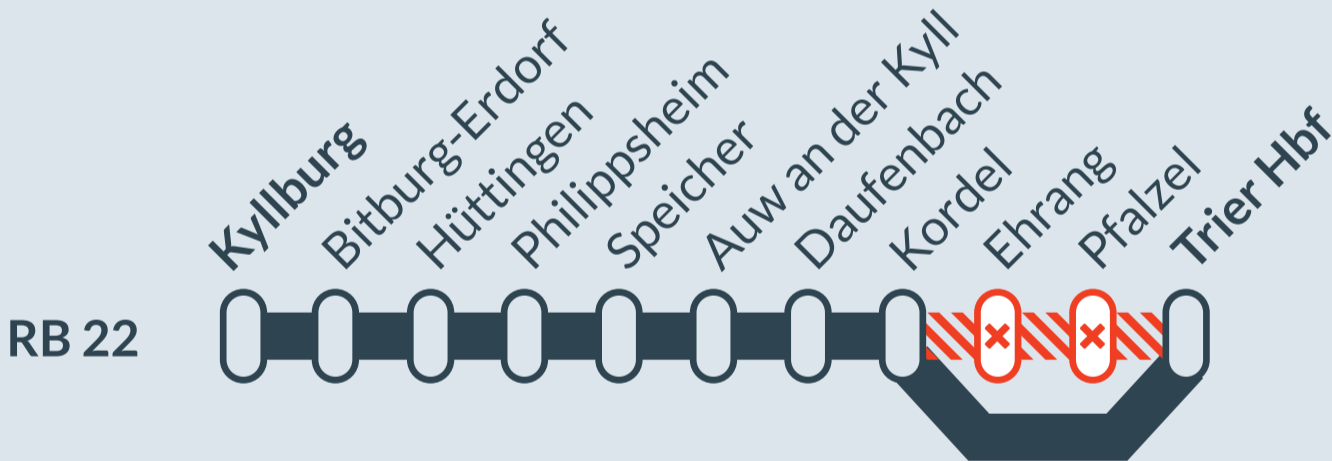

Baustellenbedingte Einschränkung:

RB 22

Kyllburg ↔ Trier Hbf

von	bis
Sa, 11.02.2023	So, 12.02.2023
Sa, 18.02.2023	So, 19.02.2023
Sa, 04.03.2023	So, 05.03.2023
Sa, 11.03.2023	So, 12.03.2023

jeweils von 6 Uhr bis 22:30 Uhr

Fahrtrichtung Kyllburg nach Trier Hbf:
Umleitung und Haltausfälle zwischen **Kordel** und **Trier Hbf**

Umleitung auf der Linie

Ausfall auf der Linie

Finden Sie Ihren
Ersatzverkehr
und Ihre **Reise-**
alternativen: