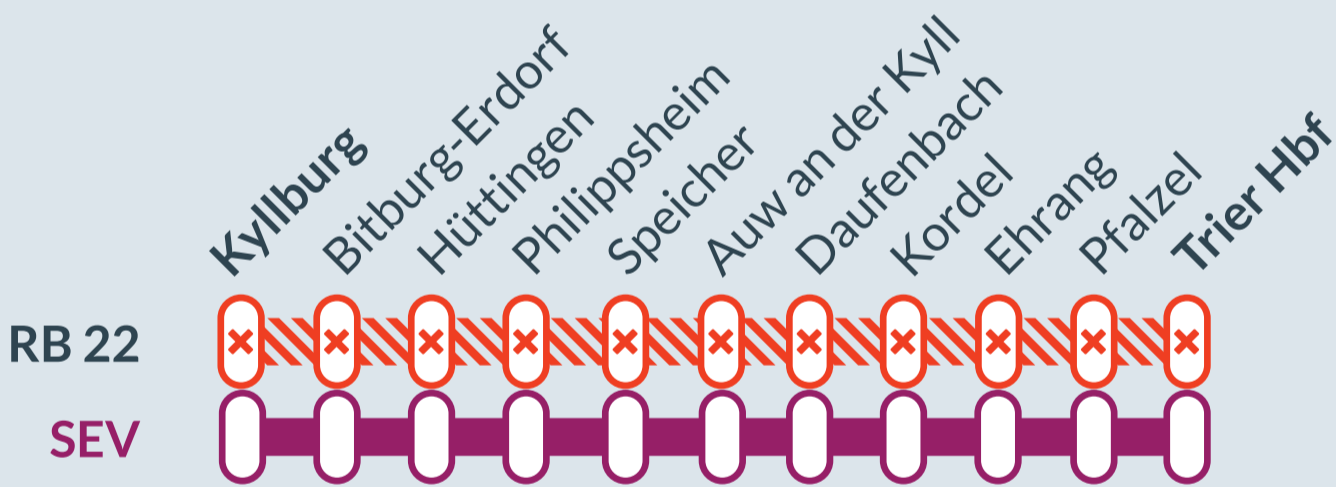

Baustellenbedingte Einschränkung:

RB 22

Trier Hbf ↔ Kyllburg

von
Fr, 24.02.2023
03:00 Uhr

bis
Mo, 27.02.2023
01:00 Uhr

Streckensperrung zwischen:
Trier Hbf und Kyllburg

Zugausfälle und Schienenersatzverkehr zwischen:
Trier Hbf und Kyllburg (-Gerolstein)

-  Ersatzverkehr mit Bussen (SEV)
-  Ausfall auf der Linie

Finden Sie Ihren
Ersatzverkehr
und Ihre **Reise-**
alternativen:

 **0202 515 62 515**
(Ortstarif)

 www.zuginfo.nrw

SPNV-Nord
Wir bewegen die Region