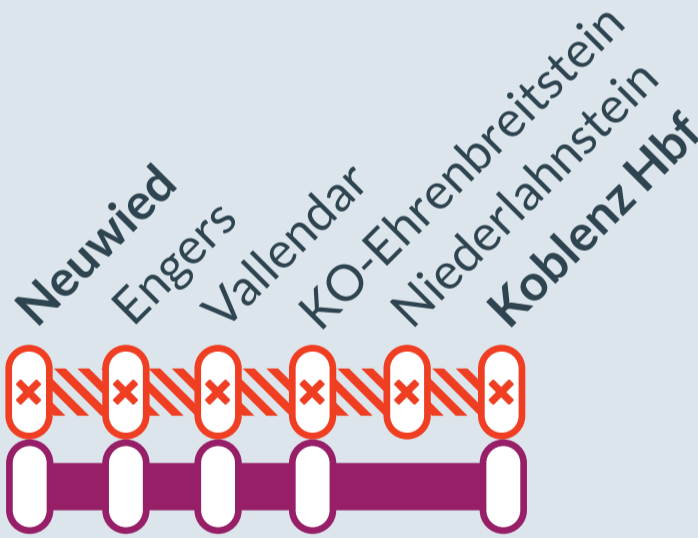

Baustellenbedingte Einschränkung:

RB 28

Neuwied ↔ Niederlahnstein (-Koblenz Hbf)

von
Sa, 25.02.2023
17.00 Uhr

bis
Sa, 04.03.2023
21.00 Uhr

Fr, 10.03.2023
18.00 Uhr

So, 26.03.2023
23.55 Uhr

Streckensperrung zwischen:
Neuwied und Niederlahnstein (-Koblenz Hbf)

Schienenersatzverkehr zwischen:
Neuwied und Koblenz Hbf

In Neuwied besteht Anschluss an die Züge der Linien RE 8 und RB 27 von/nach Köln

RB 28
SEV

Ausfall auf der Linie

Ersatzverkehr mit Bussen (SEV)

Finden Sie Ihren Ersatzverkehr und Ihre Reisealternativen: