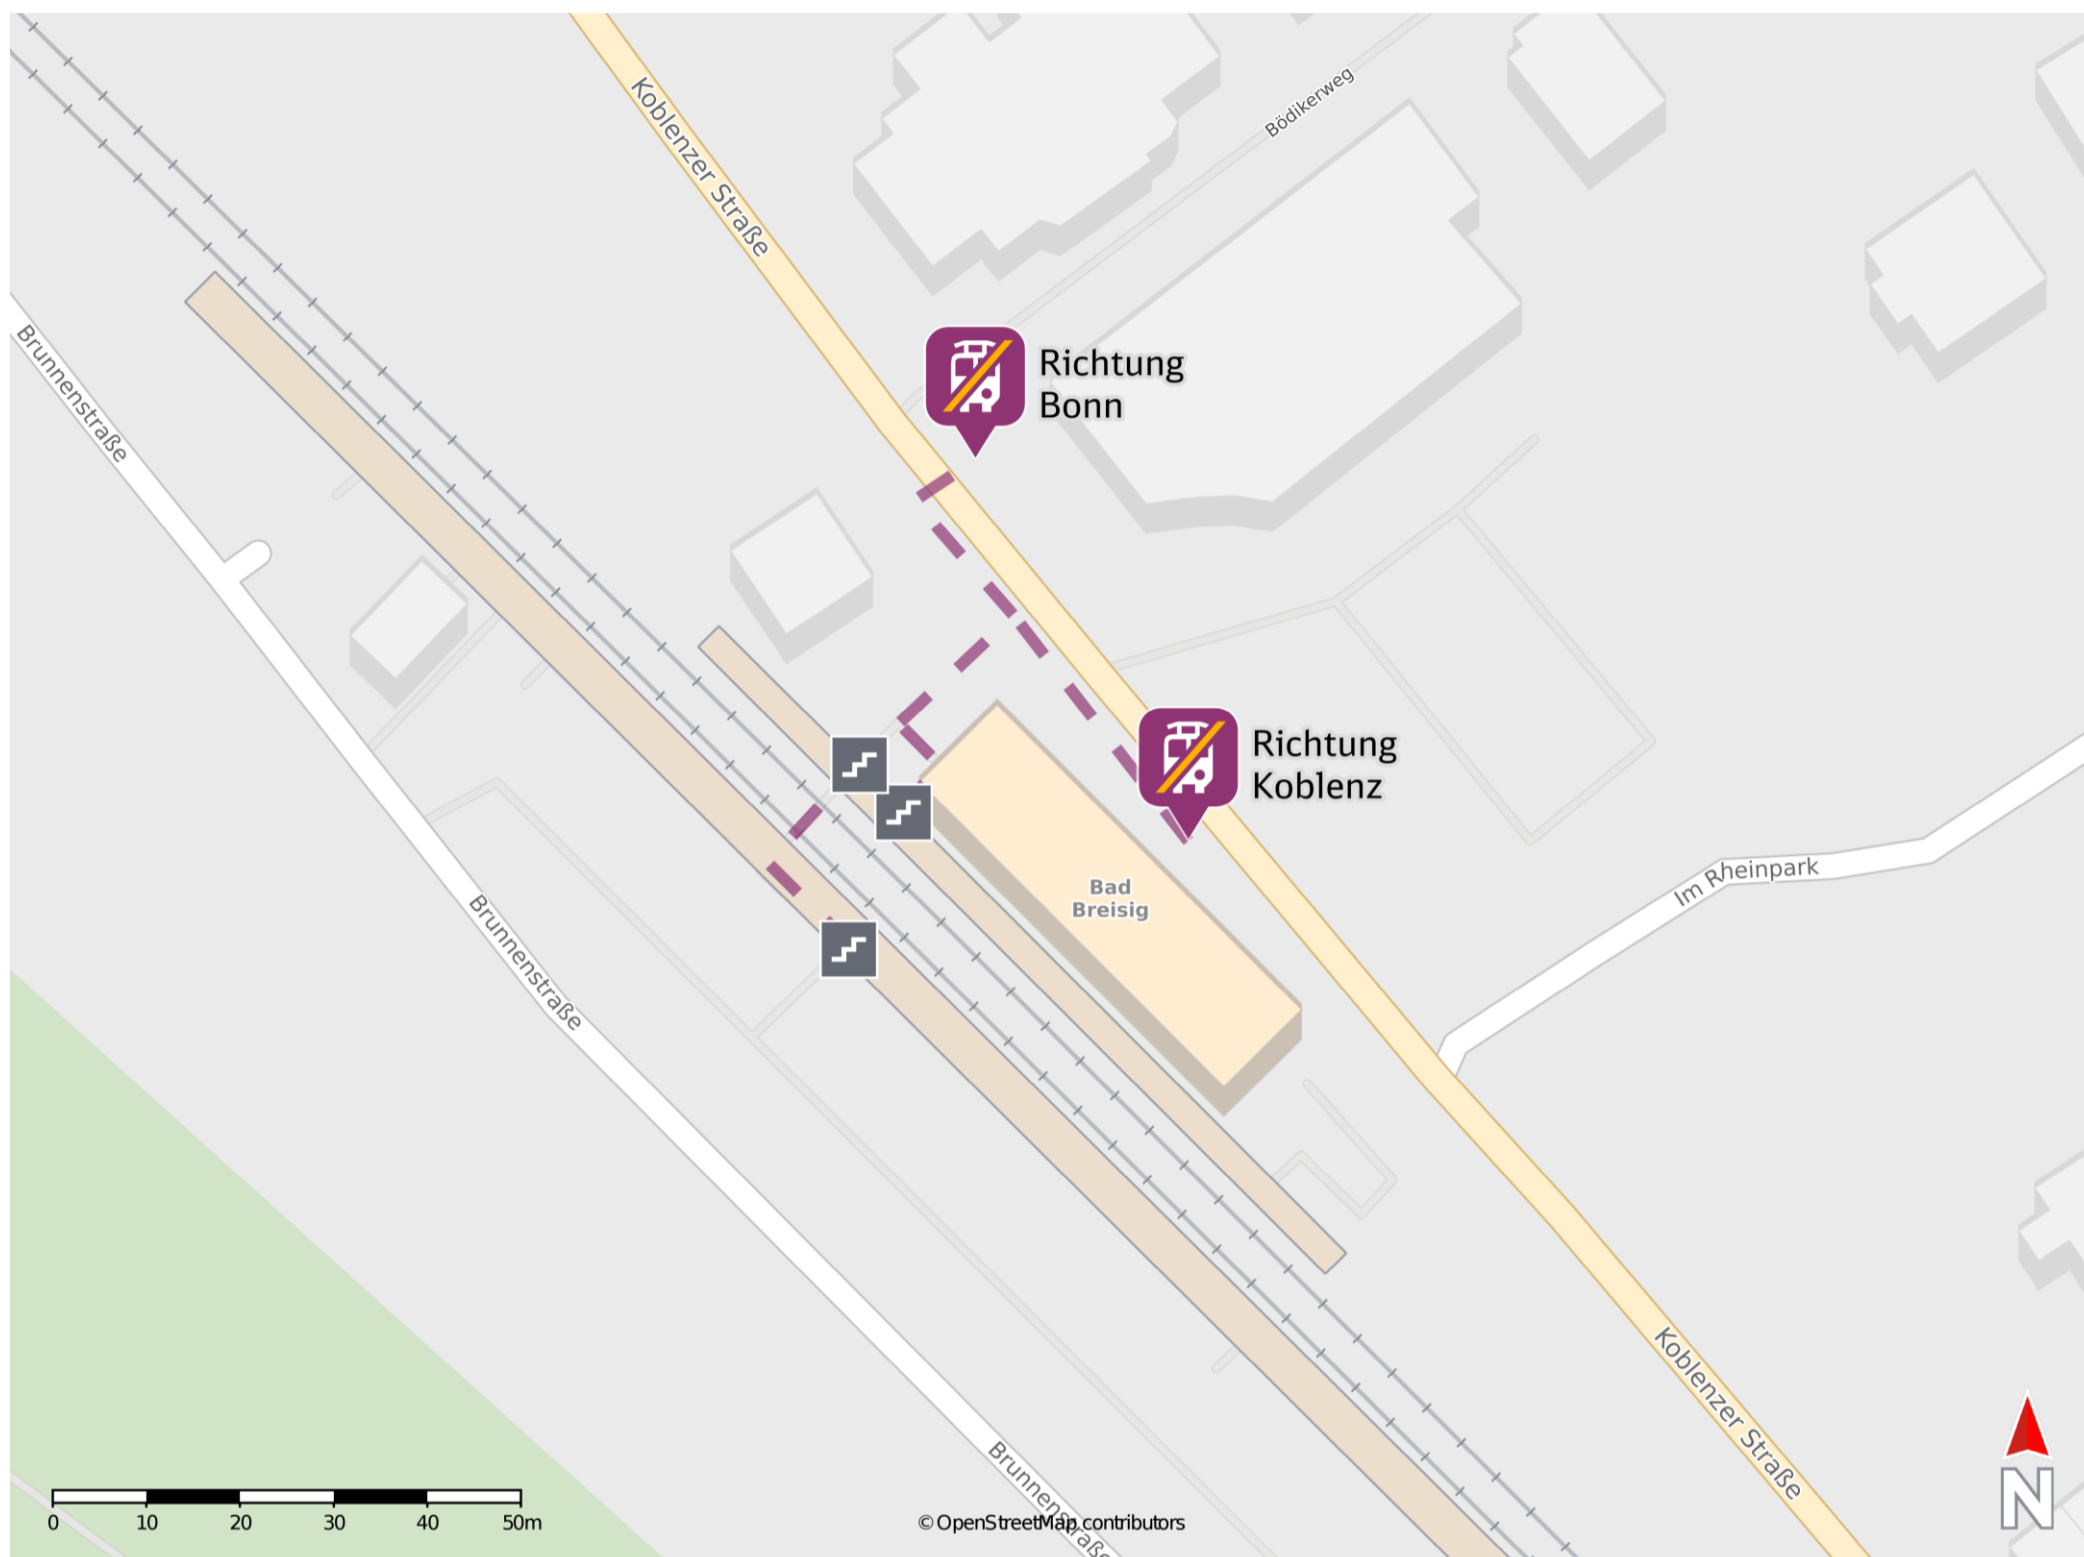

## Bad Breisig

### Wegbeschreibung Schienenersatzverkehr \*

Verlassen Sie den Bahnsteig, ggf. durch die Unterführung, und begeben Sie sich an die Koblenzer Straße. Die Ersatzhaltestellen in Richtung Koblenz und Bonn befinden sich an der Haltestelle Bahnhof an der Koblenzer Straße unweit des Bahnhofsgebäudes.

Ersatzhaltestelle Richtung Koblenz

Ersatzhaltestelle Richtung Bonn

\* Fahrradmitnahme im Schienenersatzverkehr nur begrenzt möglich. Im QR Code sind die Koordinaten der Ersatzhaltestelle hinterlegt.

— barrierefrei  
- - - nicht barrierefrei