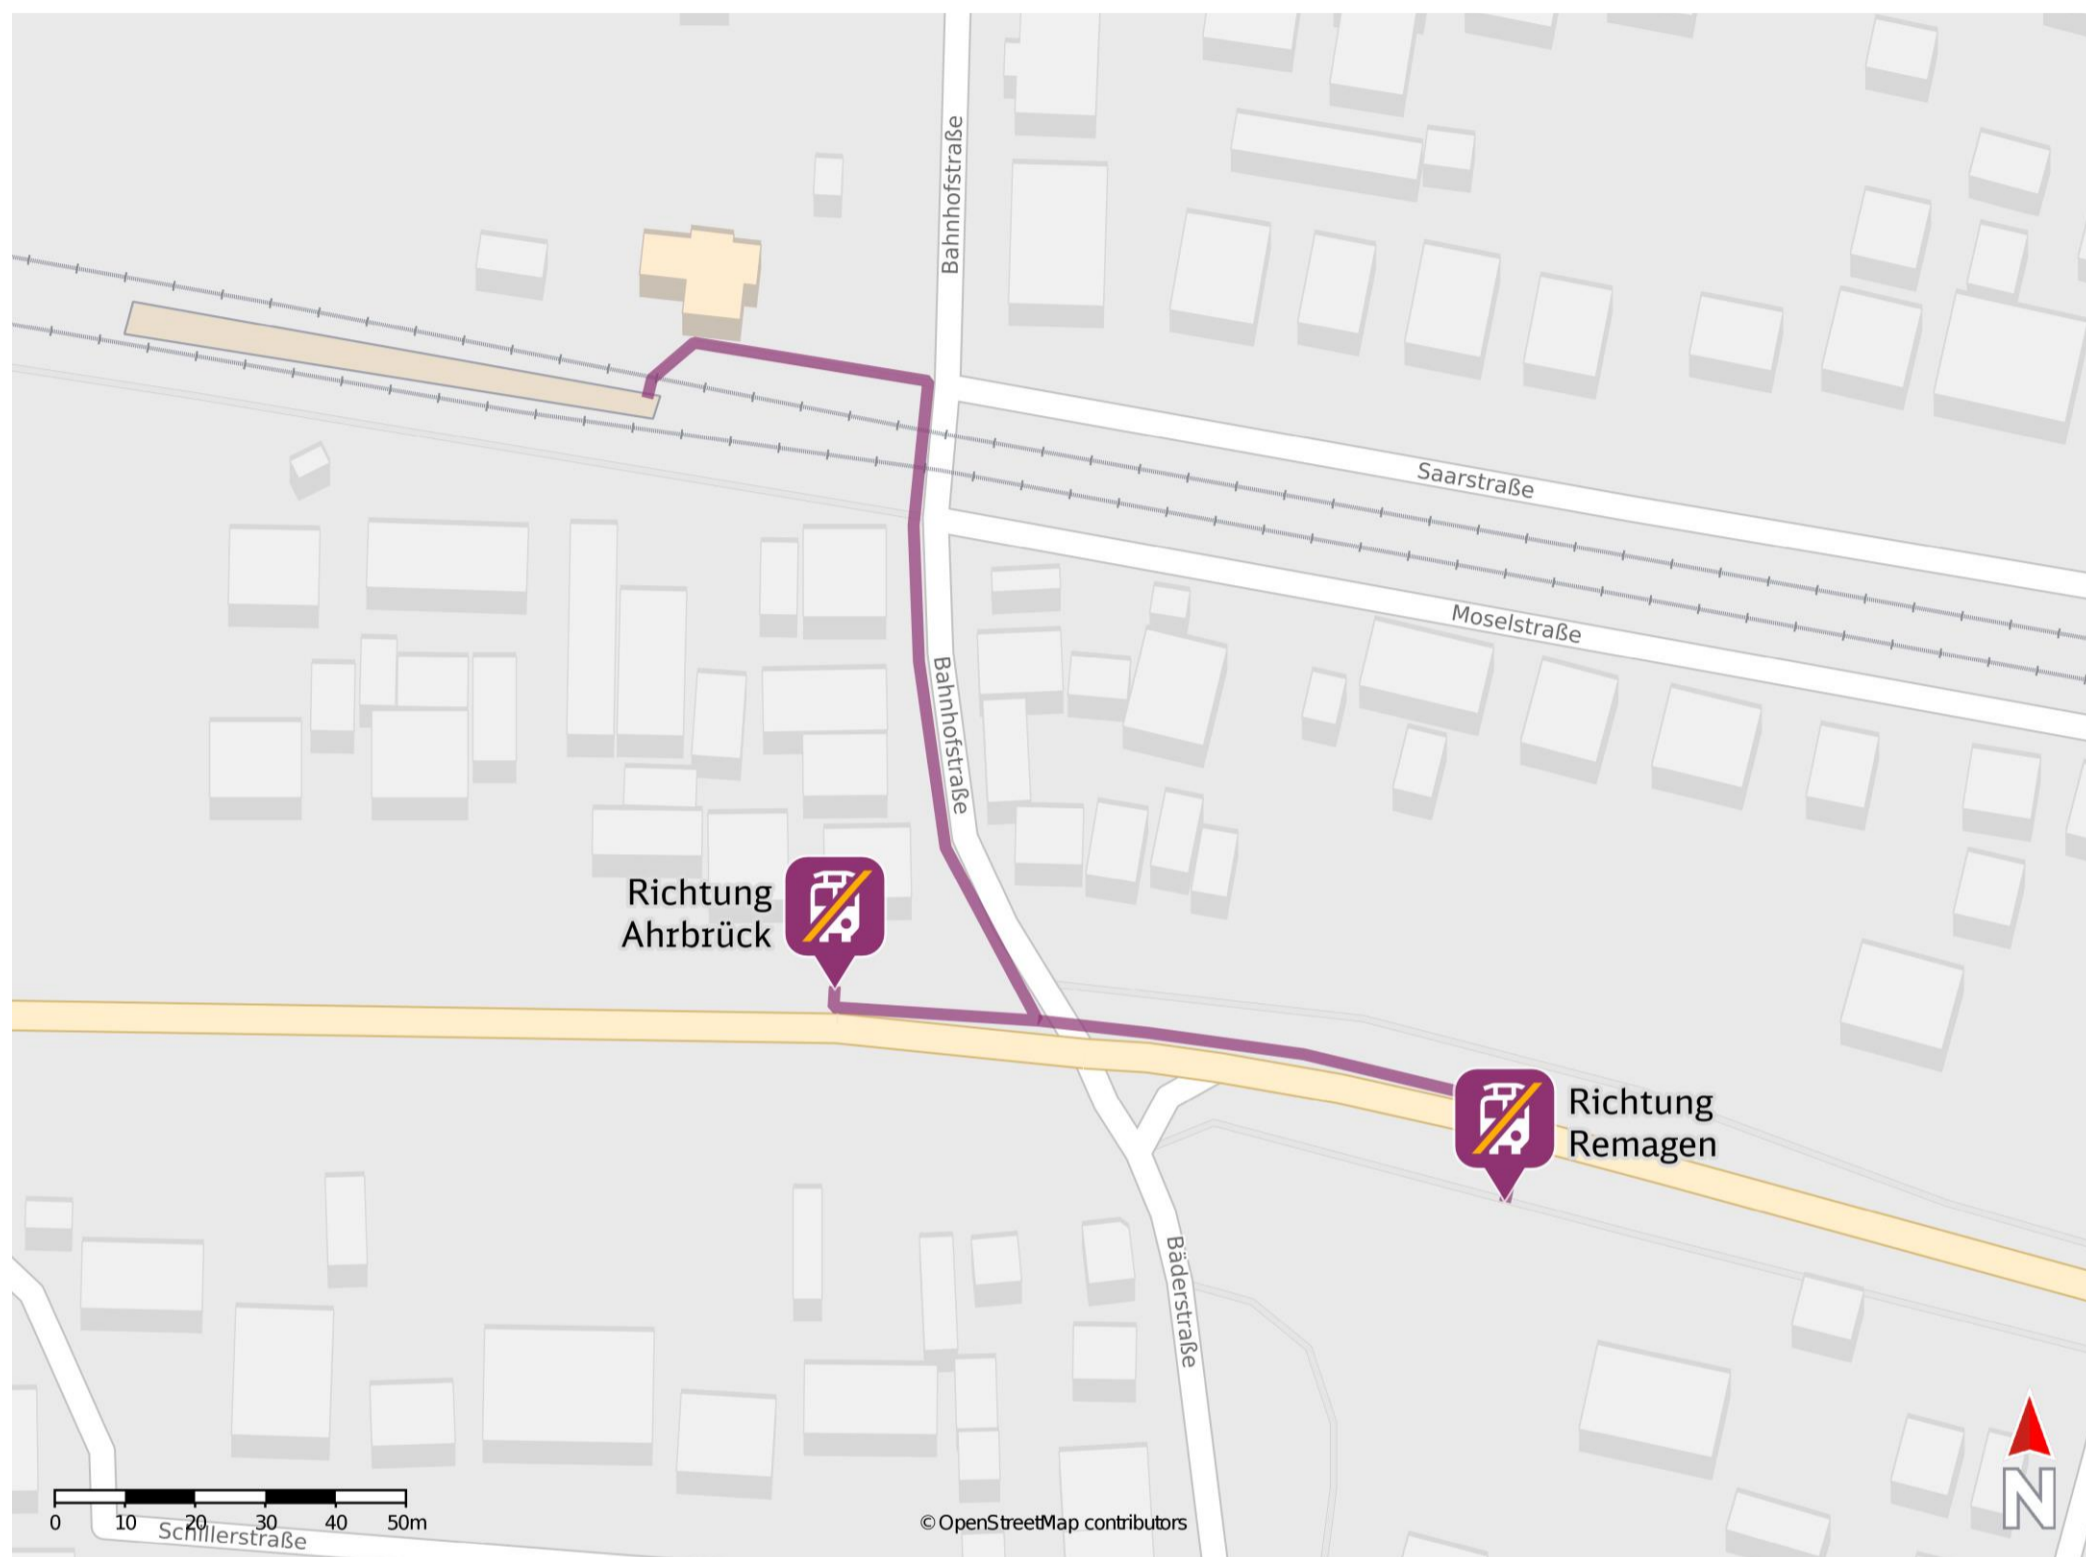

Bad Bodendorf

Ersatzhaltestelle Richtung Ahrbrück

Ersatzhaltestelle Richtung Remagen

Wegbeschreibung Schienenersatzverkehr *

Verlassen Sie den Bahnsteig und begeben Sie sich an die Bahnhofstraße. Orientieren Sie sich rechts, passieren Sie den Bahnübergang und folgen Sie dem Straßenverlauf bis zur Kreuzung Ahrthalstraße. Um zur Ersatzhaltestelle in Richtung Ahrbrück zu gelangen, biegen Sie rechts ab und folgen Sie dem Straßenverlauf bis zur Haltestelle Bahnhof. Um zur Ersatzhaltestelle in Richtung Remagen zu gelangen, biegen Sie links ab und überqueren Sie die Straße. Folgen Sie dem Straßenverlauf bis zur Haltestelle Bahnhof.

* Fahrradmitnahme im Schienenersatzverkehr nur begrenzt möglich.
Im QR Code sind die Koordinaten der Ersatzhaltestelle hinterlegt.

— barrierefrei
— nicht barrierefrei