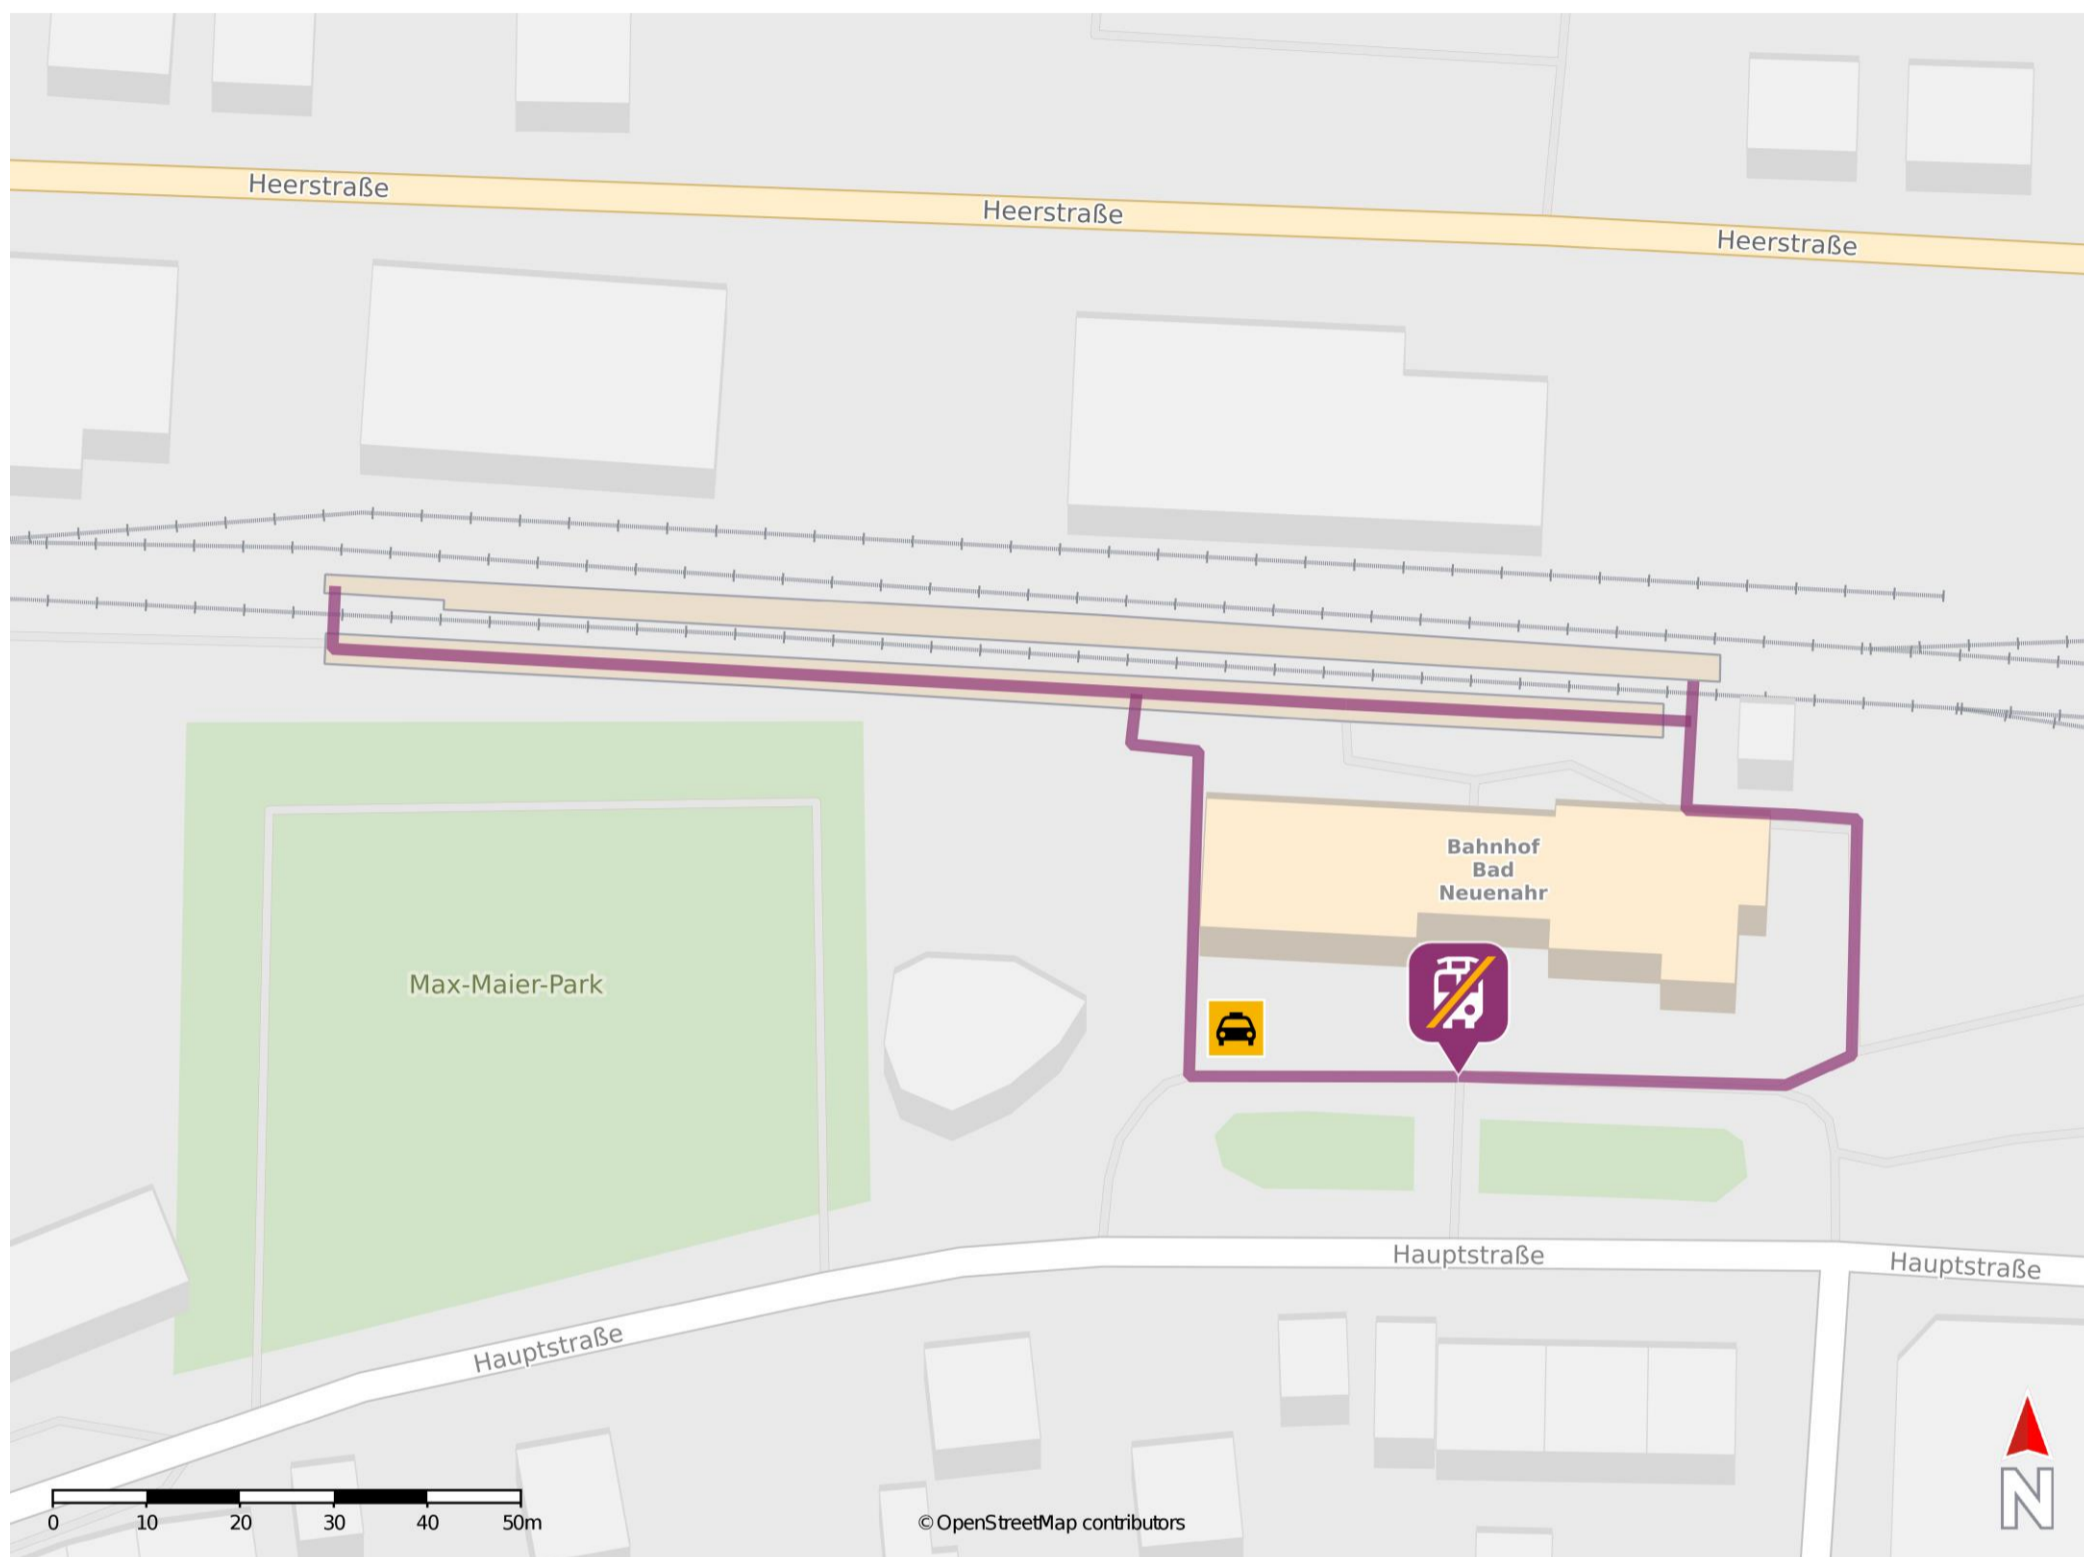

## Bad Neuenahr

### Wegbeschreibung Schienenersatzverkehr \*

Verlassen Sie den Bahnsteig, ggf. über den Bahnübergang, und begeben Sie sich vor das Bahnhofsgebäude. Die Ersatzhaltestelle befindet sich direkt vor dem Bahnhofsgebäude.

\* Fahrradmitnahme im Schienenersatzverkehr nur begrenzt möglich.  
Im QR Code sind die Koordinaten der Ersatzhaltestelle hinterlegt.

— barrierefrei  
- - nicht barrierefrei