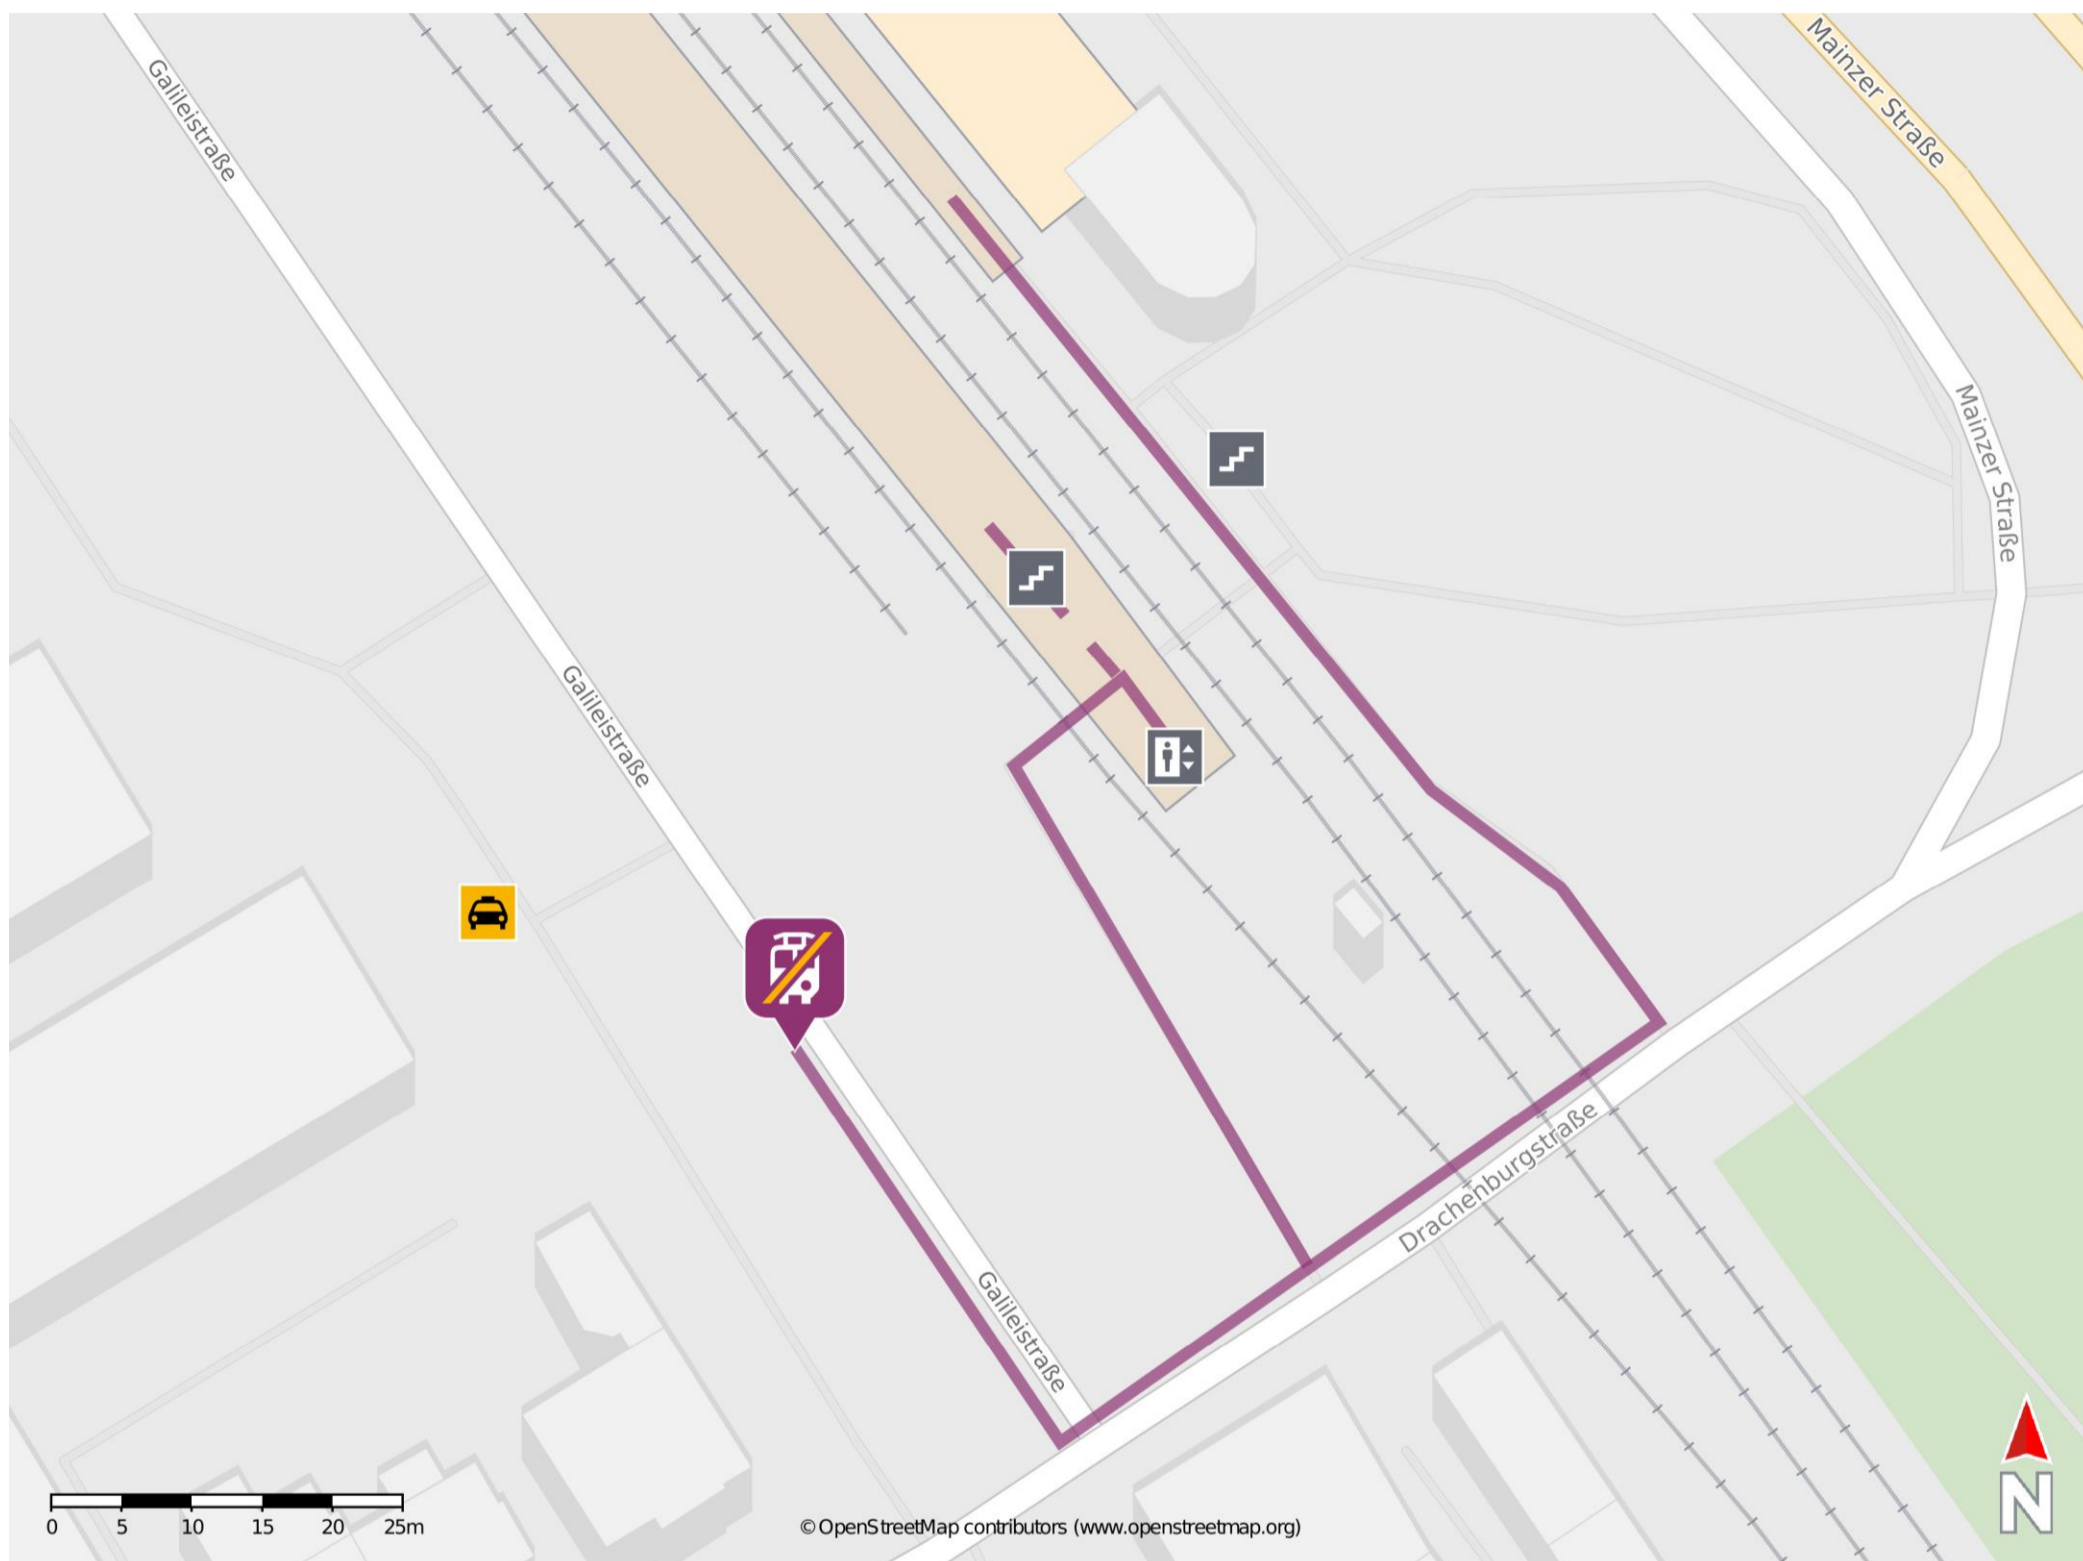

Umgebungsplan

Bonn-Mehlem

Wegbeschreibung Schienenersatzverkehr *

Verlassen Sie den Bahnsteig in Richtung Drachenburgstraße. Biegen Sie nach rechts ab und folgen Sie dem Straßenverlauf bis zur Galileistraße. Biegen Sie erneut nach rechts ab und begeben Sie sich an die Ersatzhaltestelle. Die Ersatzhaltestelle befindet sich an der Bushaltestelle Bahnhof - Bussteig D.

*Fahrradmitnahme im Schienenersatzverkehr nur begrenzt, teilweise gar nicht möglich. Bitte informieren Sie sich bei dem von Ihnen genutzten Eisenbahnverkehrsunternehmen. Im QR Code sind die Koordinaten der Ersatzhaltestelle hinterlegt.