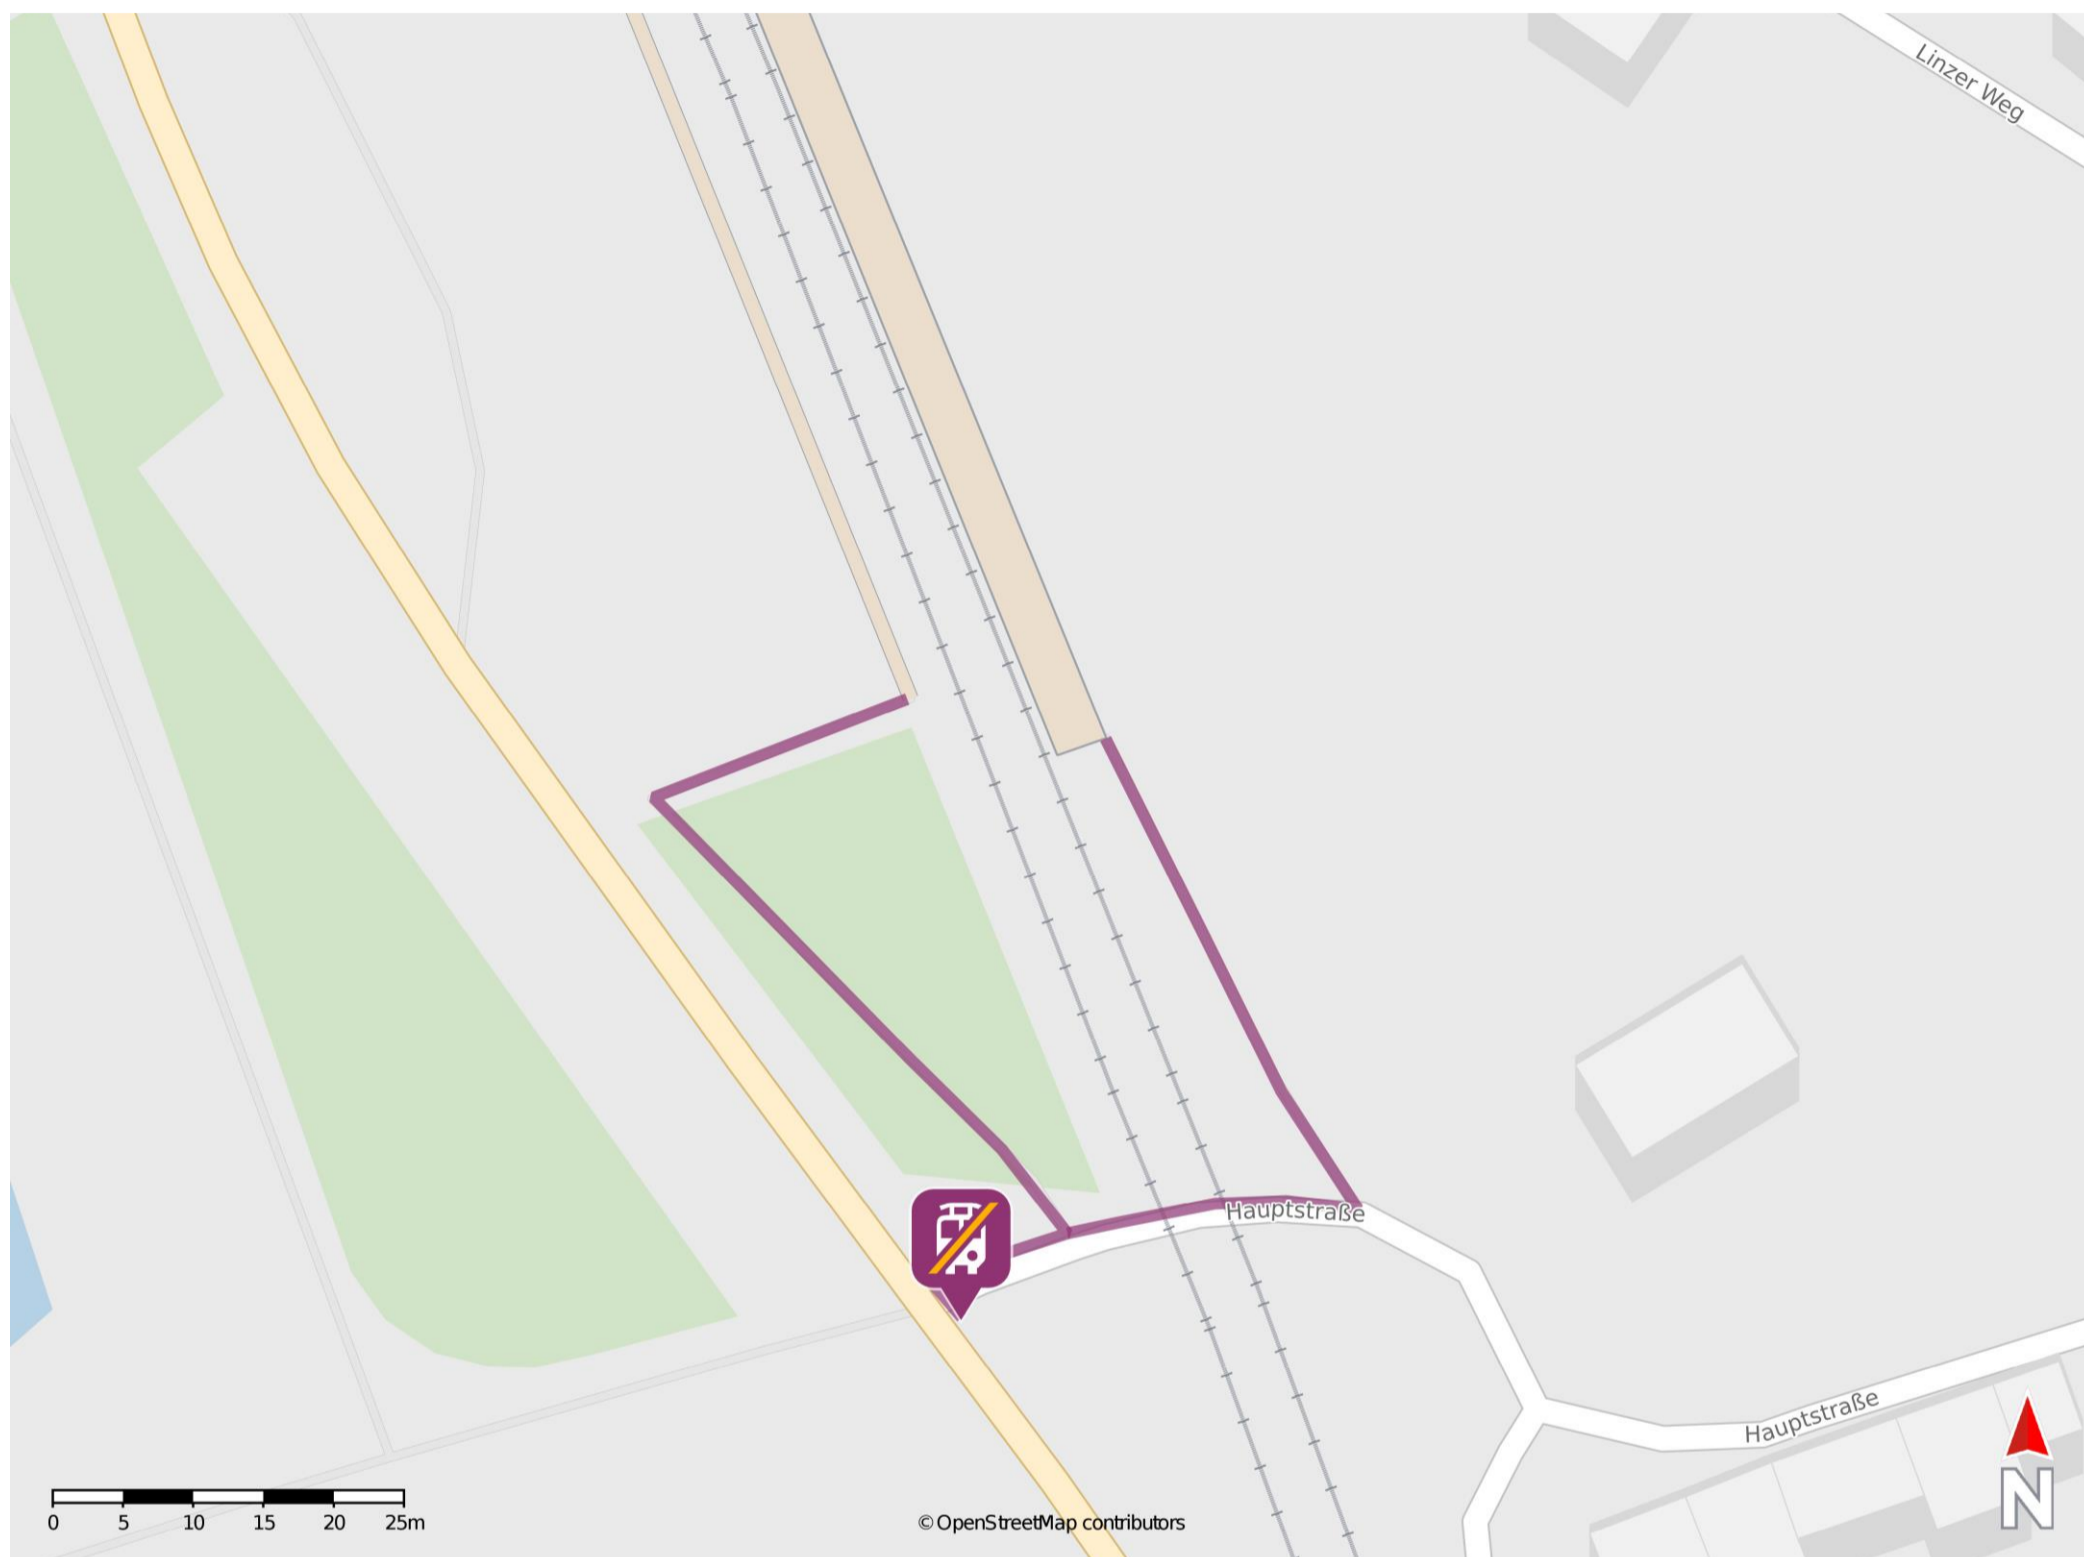

## Leubsdorf (Rhein)

### Wegbeschreibung Schienenersatzverkehr \*

Verlassen Sie den Bahnsteig und begeben Sie sich an die Hauptstraße. Orientieren Sie sich rechts und folgen Sie dem Straßenverlauf bis zur Kreuzung B42. Die Ersatzhaltestelle befindet sich direkt an der Kreuzung.

\* Fahrradmitnahme im Schienenersatzverkehr nur begrenzt möglich.  
Im QR Code sind die Koordinaten der Ersatzhaltestelle hinterlegt.

— barrierefrei  
- nicht barrierefrei