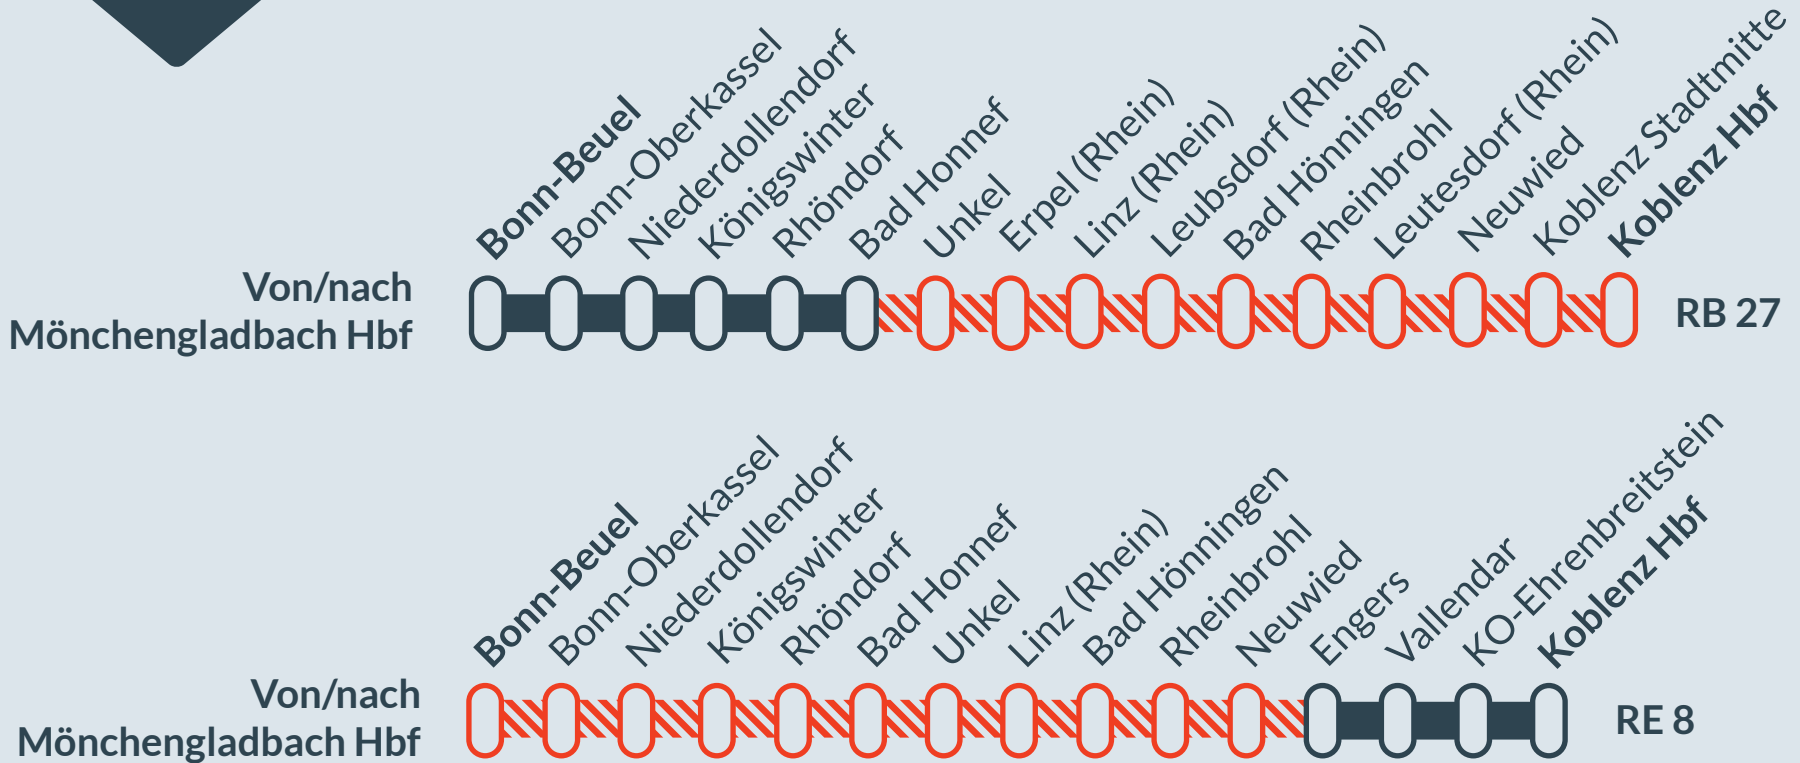

# Baustellenbedingte Einschränkung:

# RE 8, RB 27

Mönchengladbach Hbf ↔ Koblenz Hbf

von **Sa, 02.09.2023** bis **Mo, 04.09.2023**  
**Sa, 16.09.2023** bis **So, 17.09.2023**  
**Sa, 07.10.2023** bis **So, 08.10.2023**  
 Jeweils in den Nächten  
**22:00 Uhr bis 03:45 Uhr**

Fahrzeitänderungen zwischen:  
**Bad Honnef (Rhein) und Koblenz Hbf**  
**Engers und Mönchengladach Hbf**

Fahrzeitänderung  
 betroffene Linie

**Ersatz**  
Replacement

Finden Sie Ihren **Ersatzverkehr** und Ihre **Reisealternativen:**