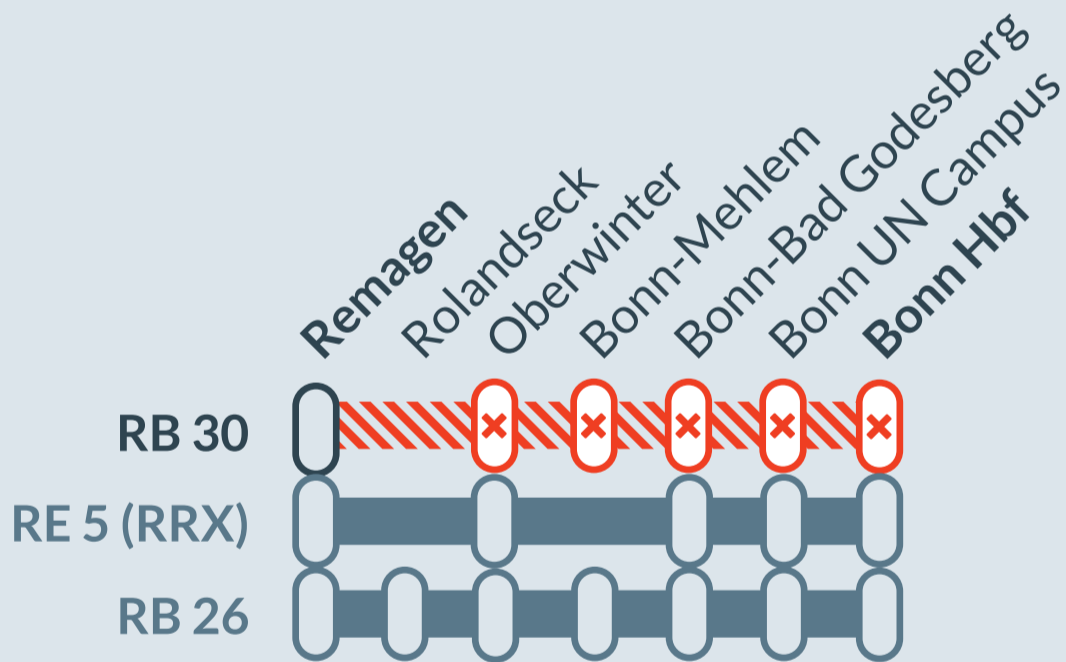

Baustellenbedingte Einschränkung:

RB 30

Bonn Hbf ↔ Remagen

von
Fr, 15.12.2023
21:00 Uhr

bis
Fr, 29.12.2023
21:00 Uhr

Teilausfall zwischen:
Bonn Hbf und Remagen

- Ausfall auf der Linie
- betroffene Linie
- Alternative Verbindungen

 Finden Sie Ihren Ersatzverkehr und Ihre Reisealternativen:

Ersatz Replacement

 0202 515 62 515
(Ortstarif)

 www.zuginfo.nrw

zuginfo.nrw ist ein Serviceangebot für Kunden im Regionalverkehr in Nordrhein-Westfalen.